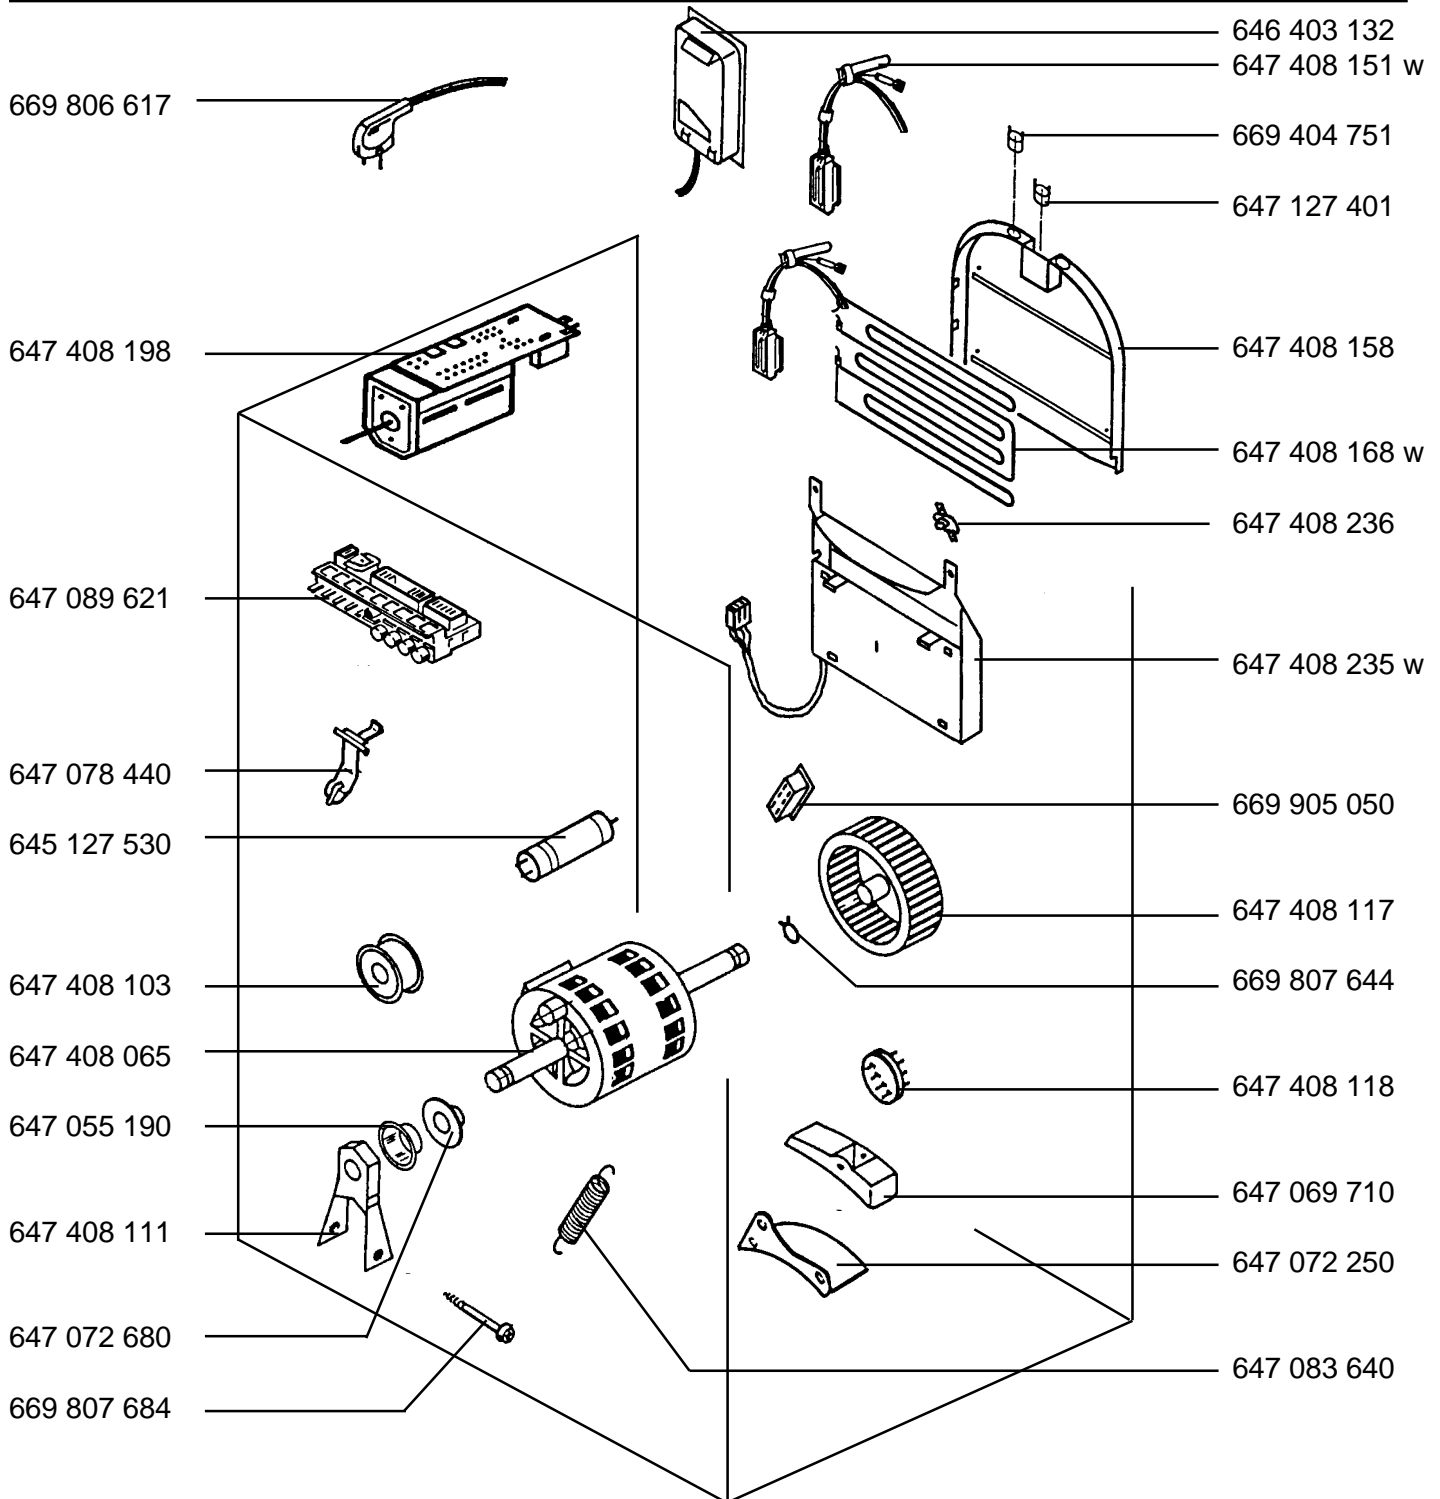

LAVATHERM CARAT 3308 WEISS  
LAVATHERM 3306 WEISS

E-Nr. 916 011 012  
E-Nr. 916 011 013 A

W = wahlweise eingesetzt / used differently / utilis`variement