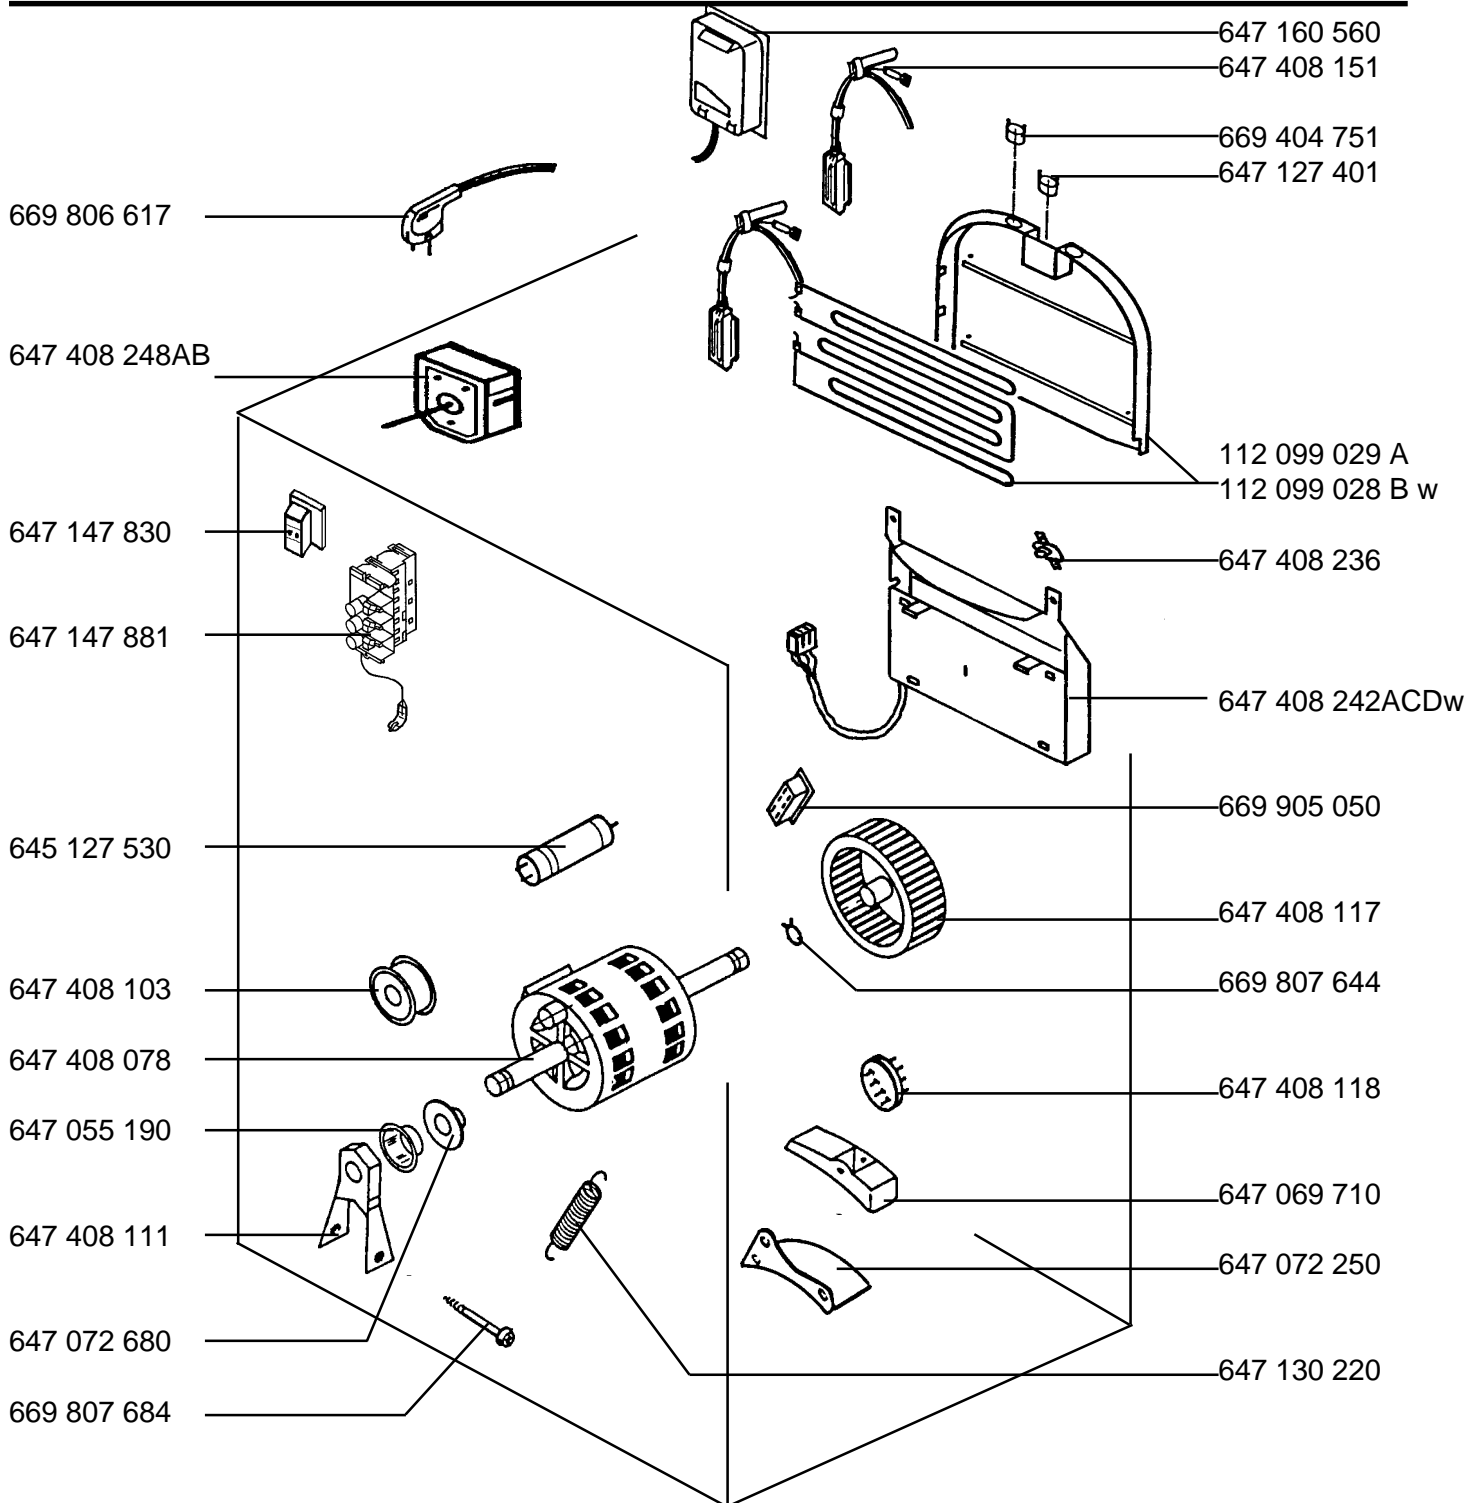

LAVATHERM T 30  
 LAVATHERM T 30  
 LAVATHERM T 30  
 LAVATHERM T 30

E-Nr. 916 011 092 A  
 E-Nr. 916 011 093 B  
 E-Nr. 916 011 092 02 C  
 E-Nr. 916 011 093 02 D

W = wahlweise eingesetzt / used differently / utilis´variement