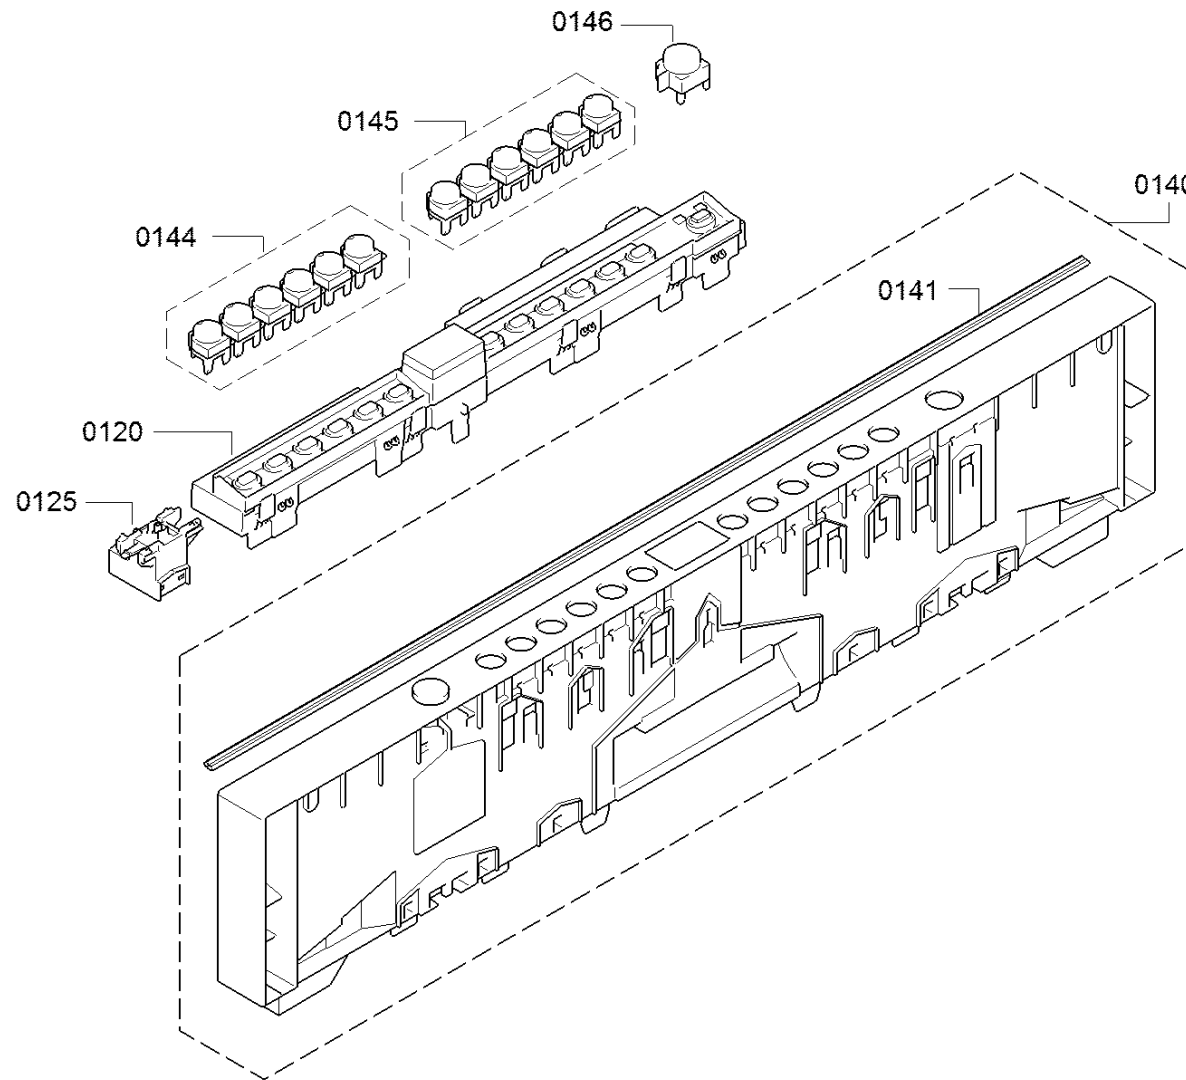

5VF770IA/51

Geschirrspüler 60 cm
Unterbau interar

0199