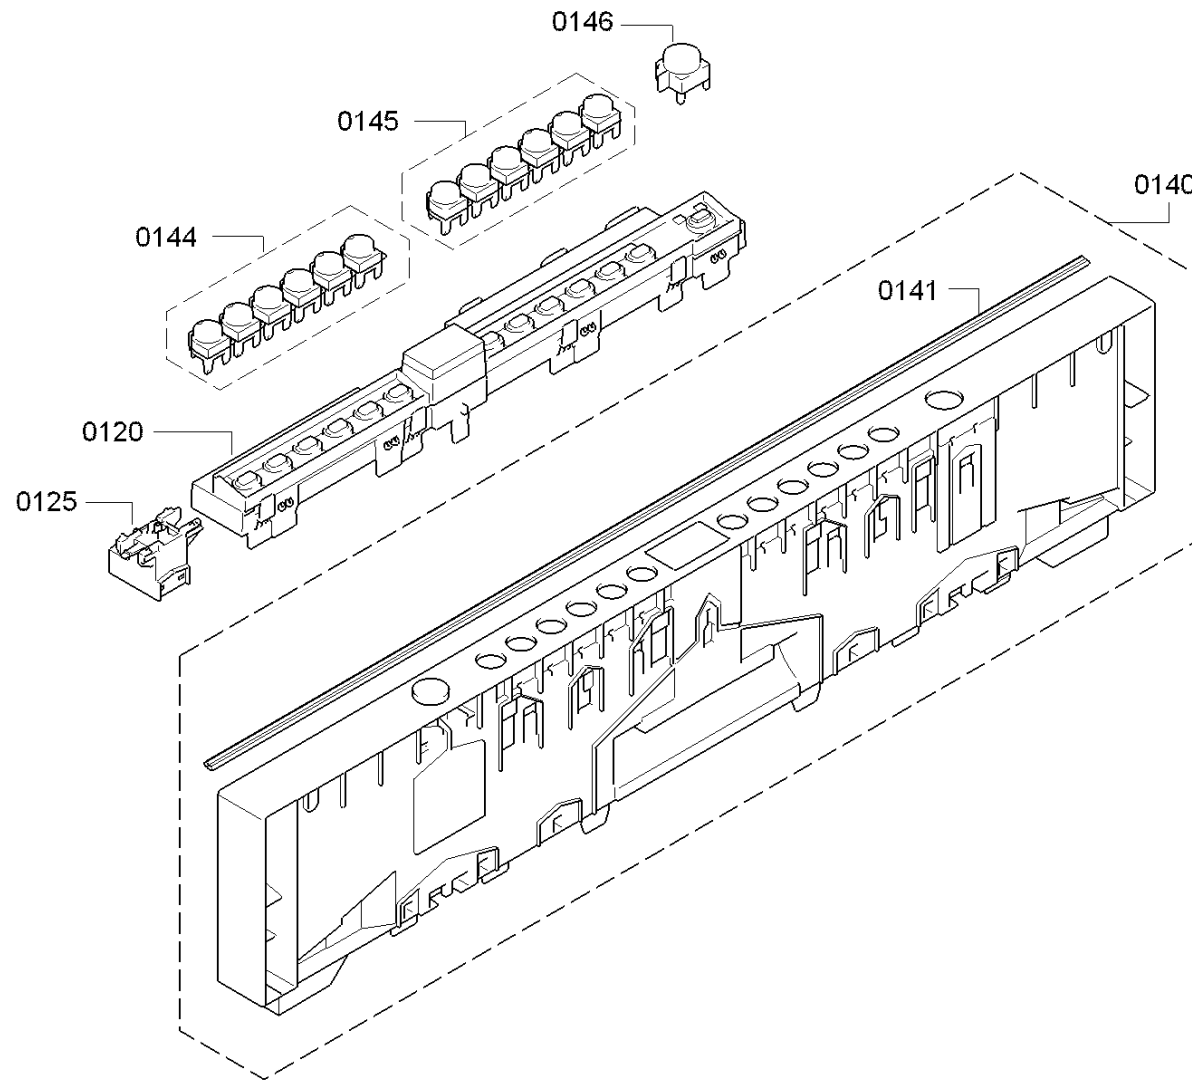

5VH771IP/E2

Geschirrspüler 60 cm
Unterbau interar

0199