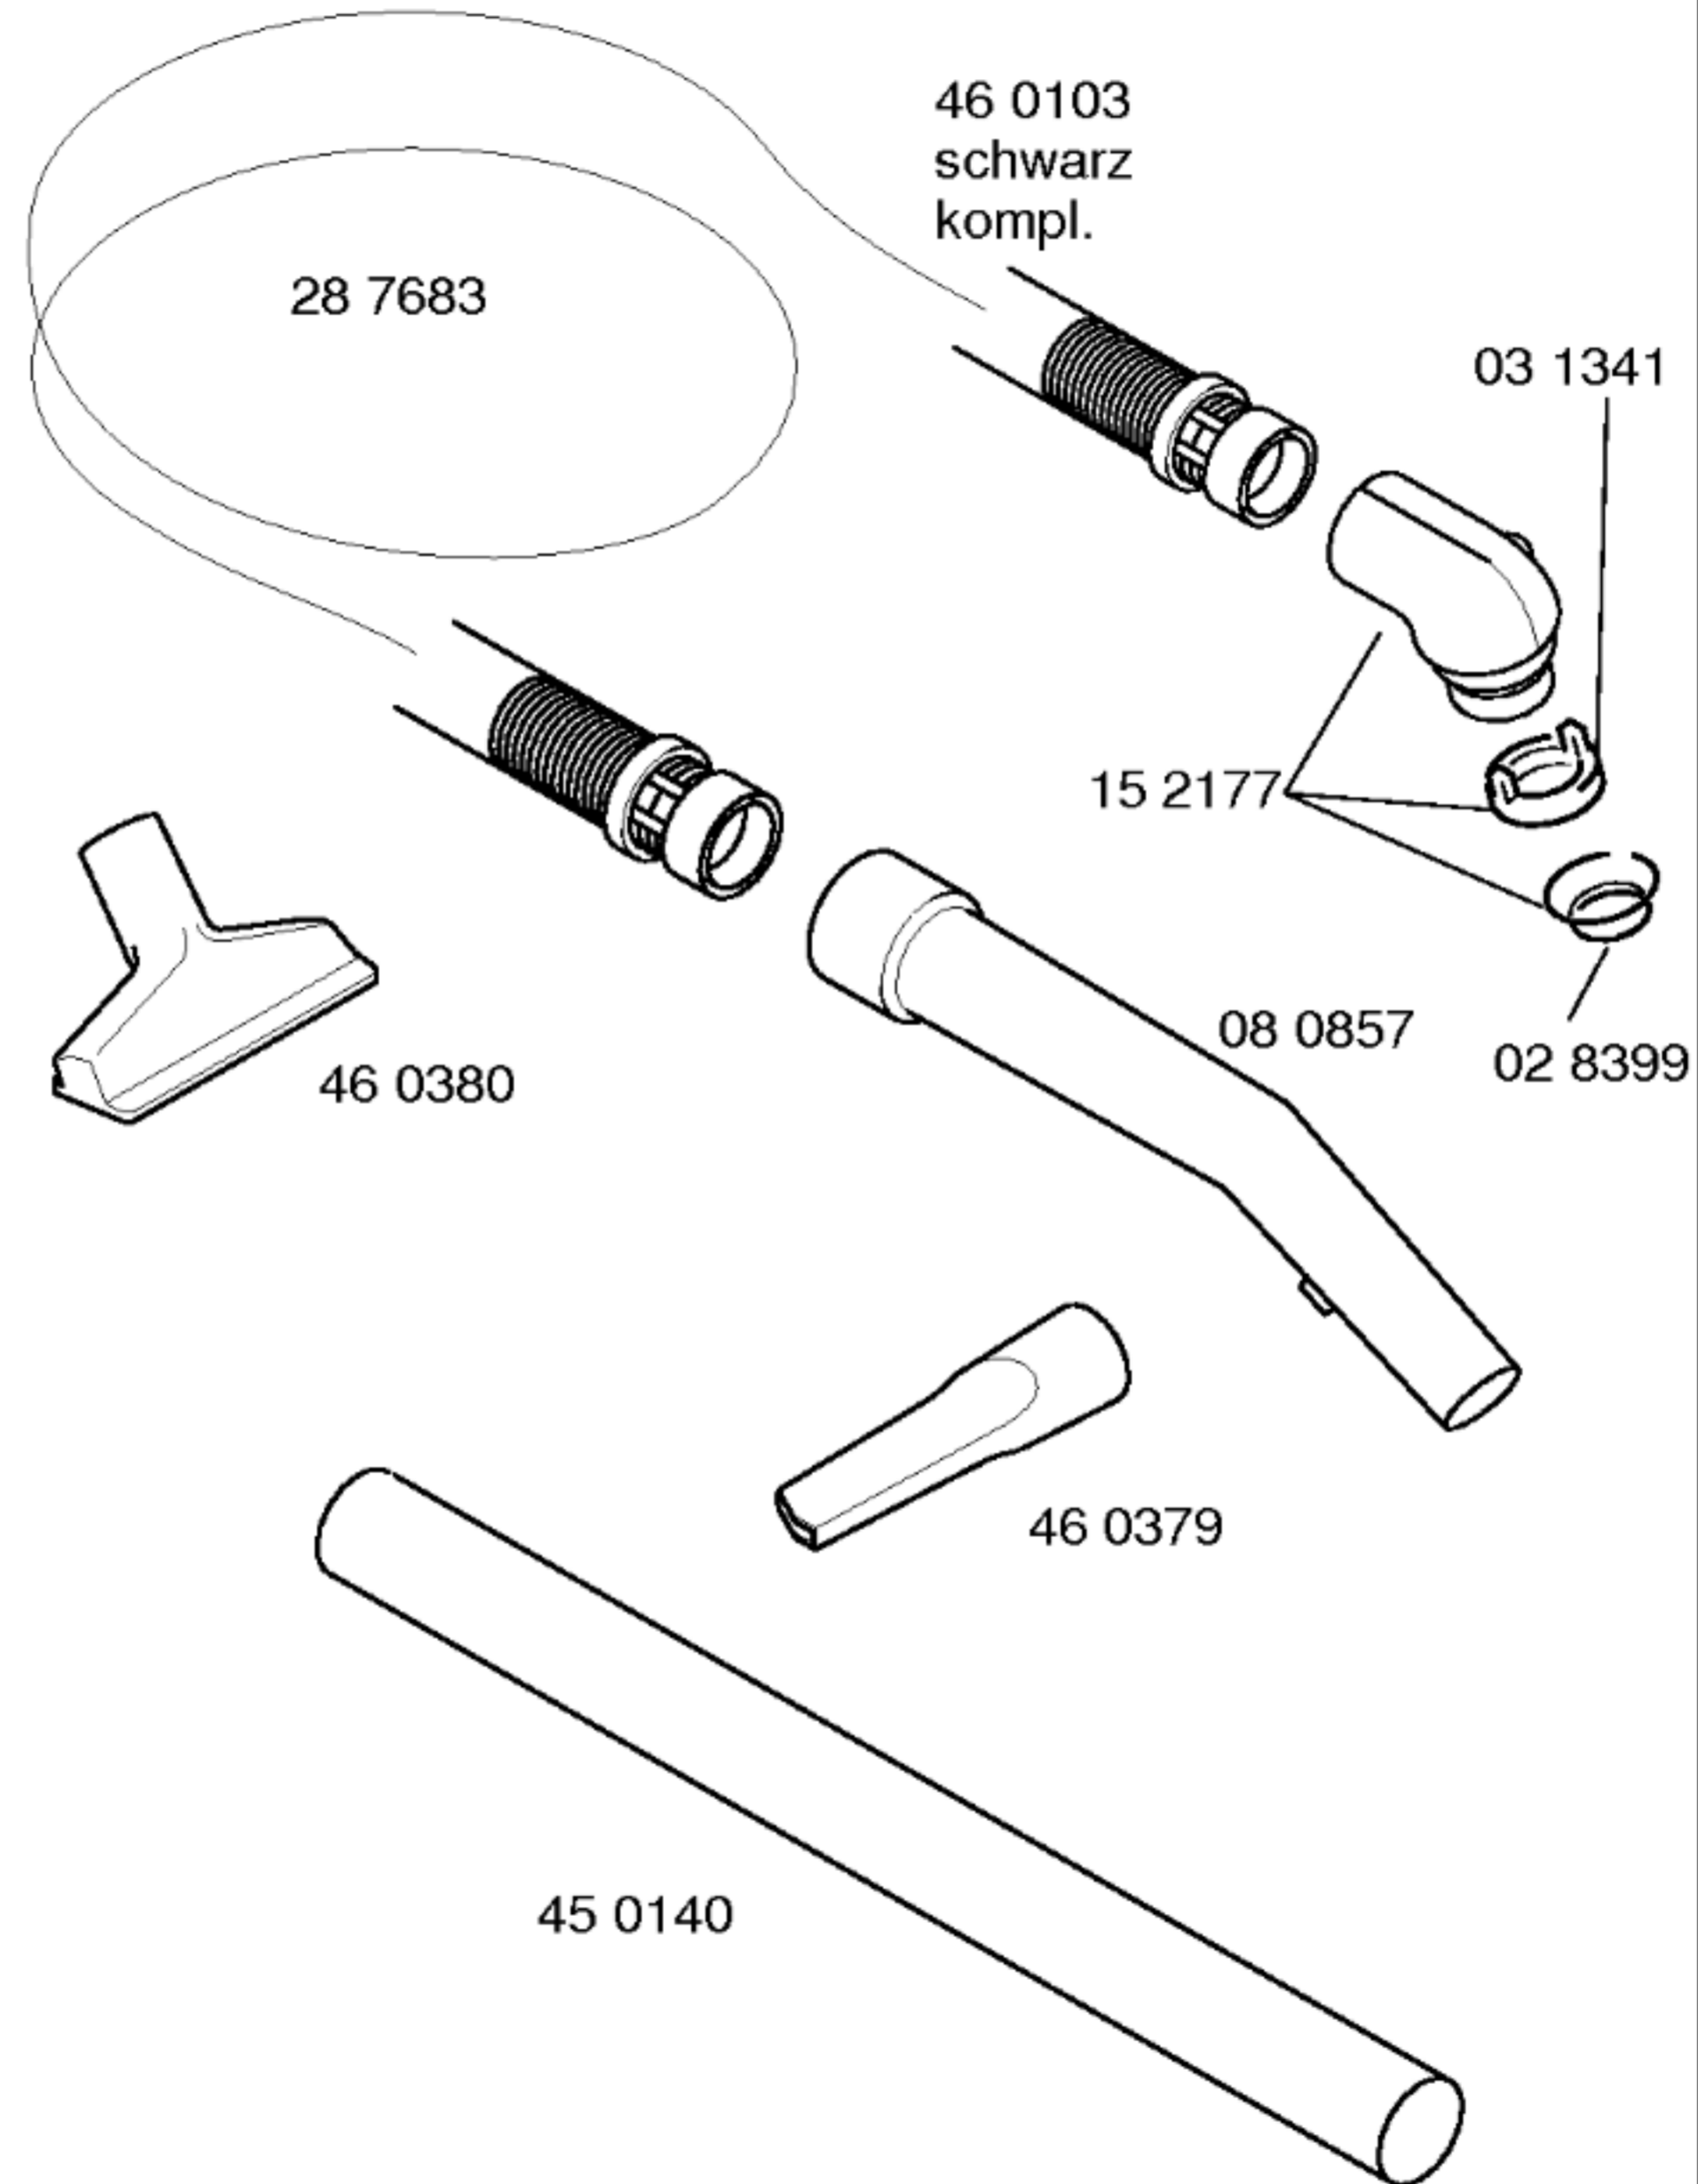

Mat. – Nr. – Konstante
 3740

Gebrauchsanweisung
 51 8873
 (D,GB,F,I,NL,E,P,GR,DK,
 SF,S,N,TR)

Zubehör:

Turbodüse
 BBZ27TB

46 0459
schwarz
kompl.

Ident – Nummern – Konstante
3740