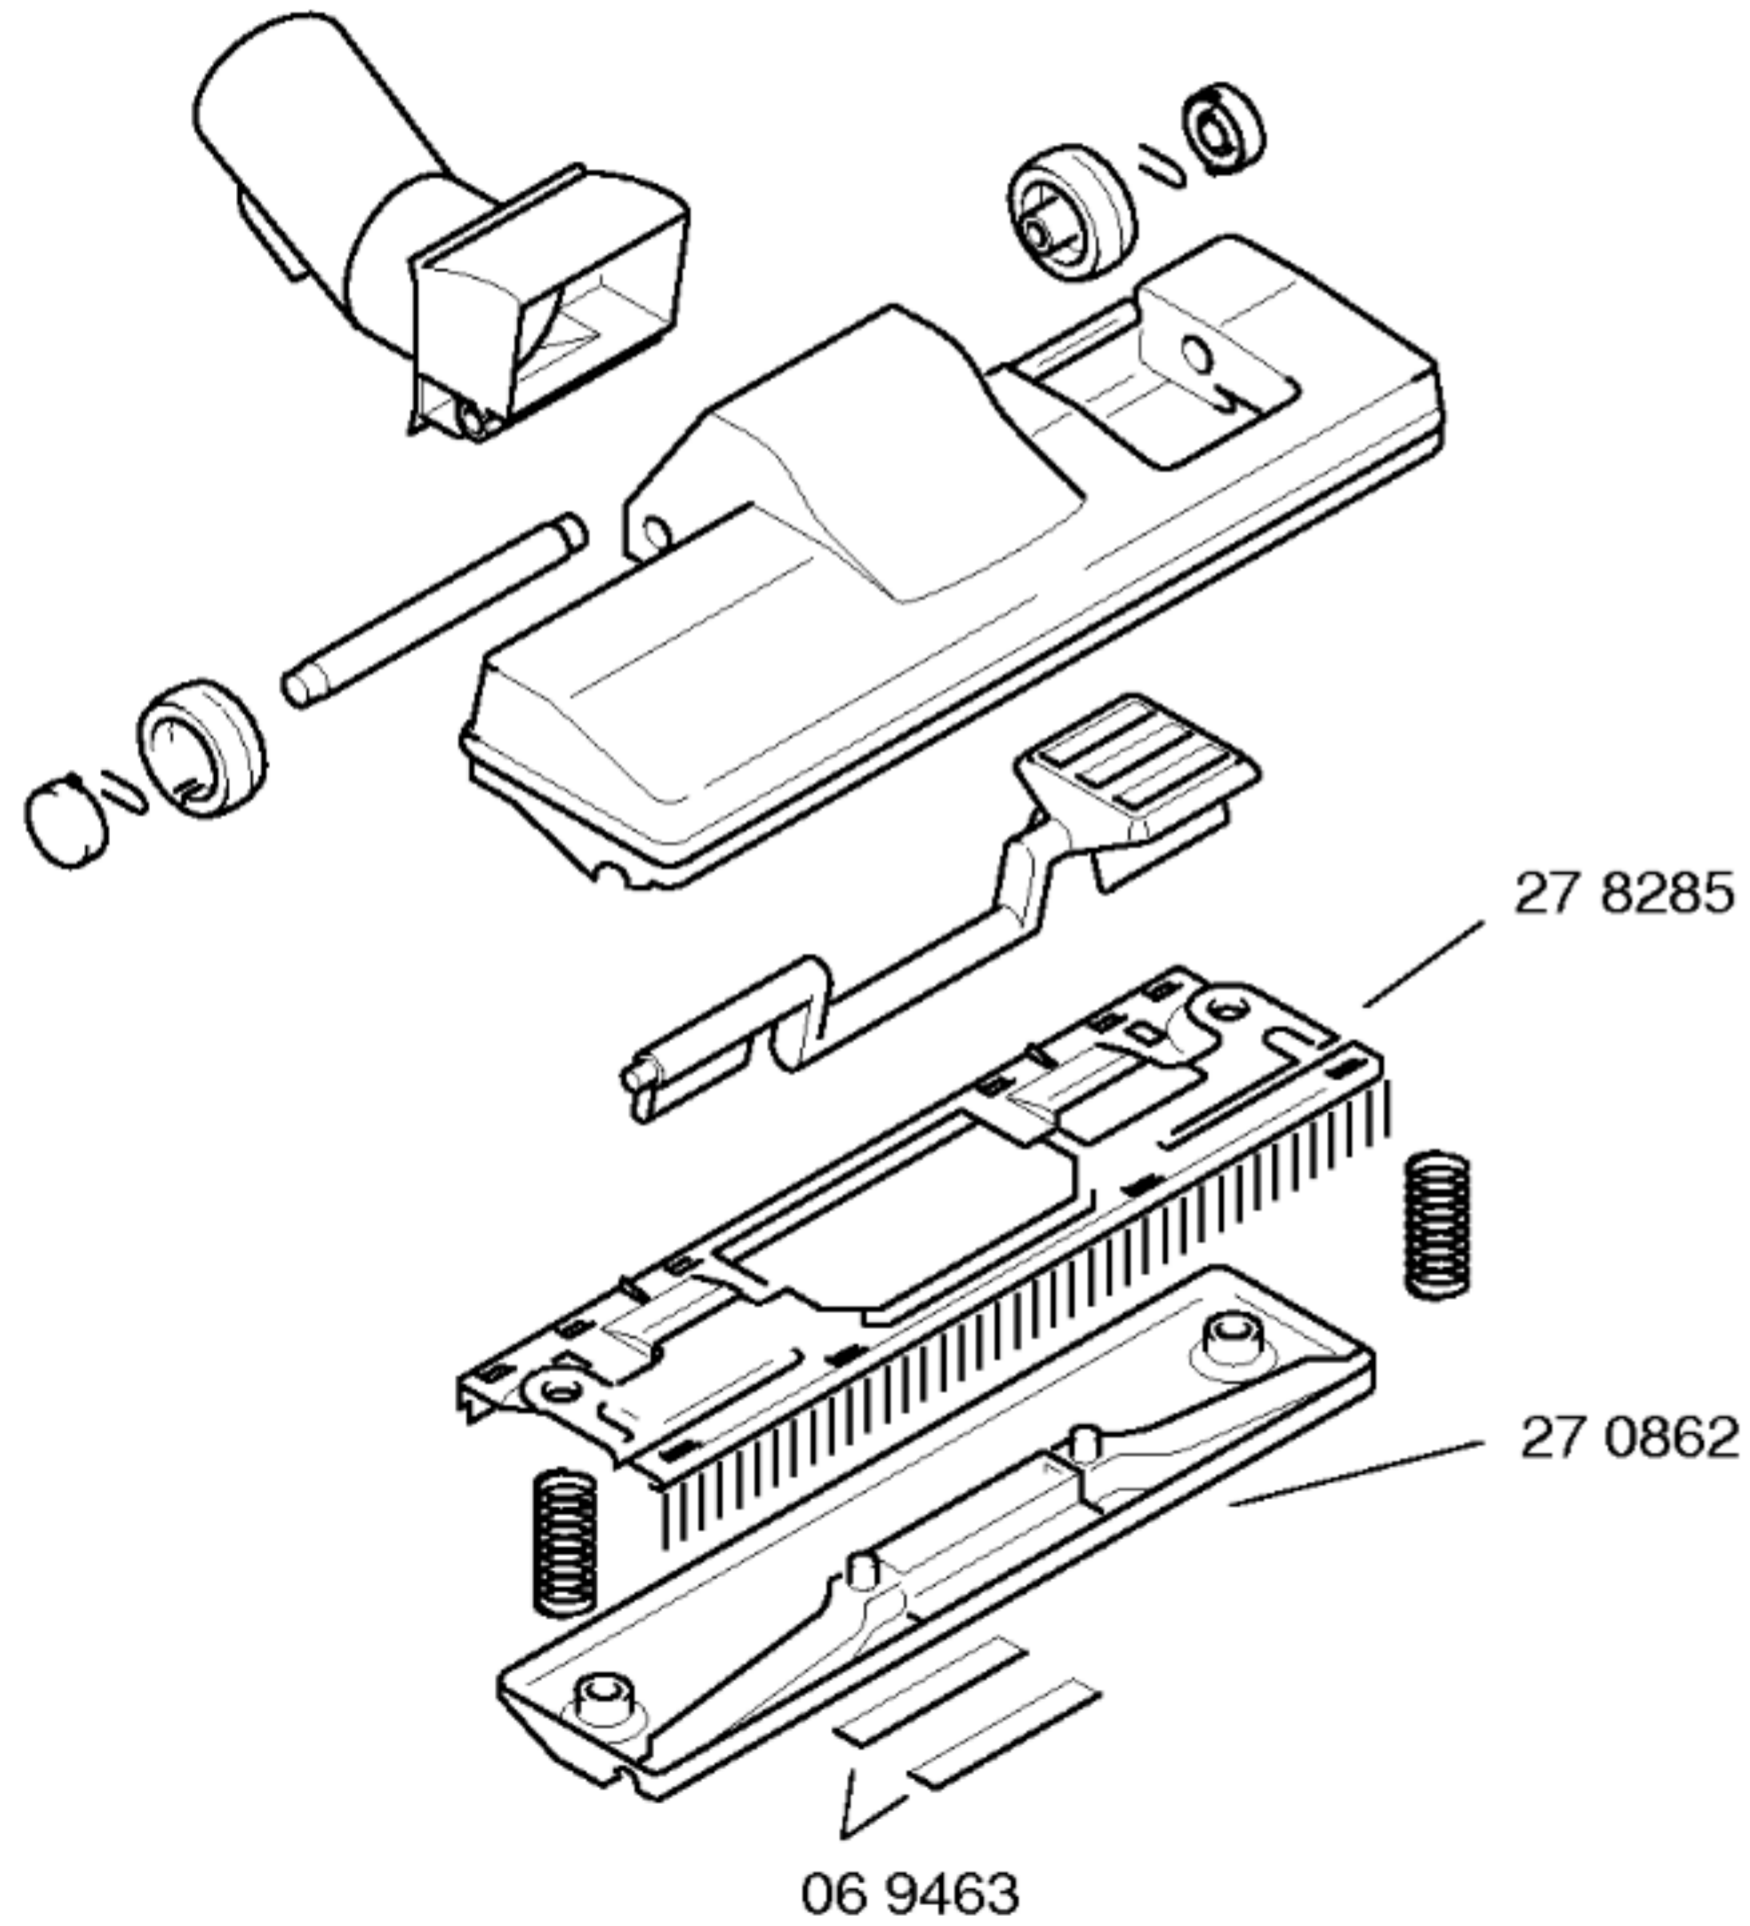

Mat. – Nr. – Konstante
 3740

Gebrauchsanweisung
 51 8873
 (D,GB,F,I,NL,E,P,GR,DK,
 SF,S,N,TR)

Zubehör:

Turbodüse
 BBZ27TB

46 0459
schwarz
kompl.

Ident – Nummern – Konstante
3740