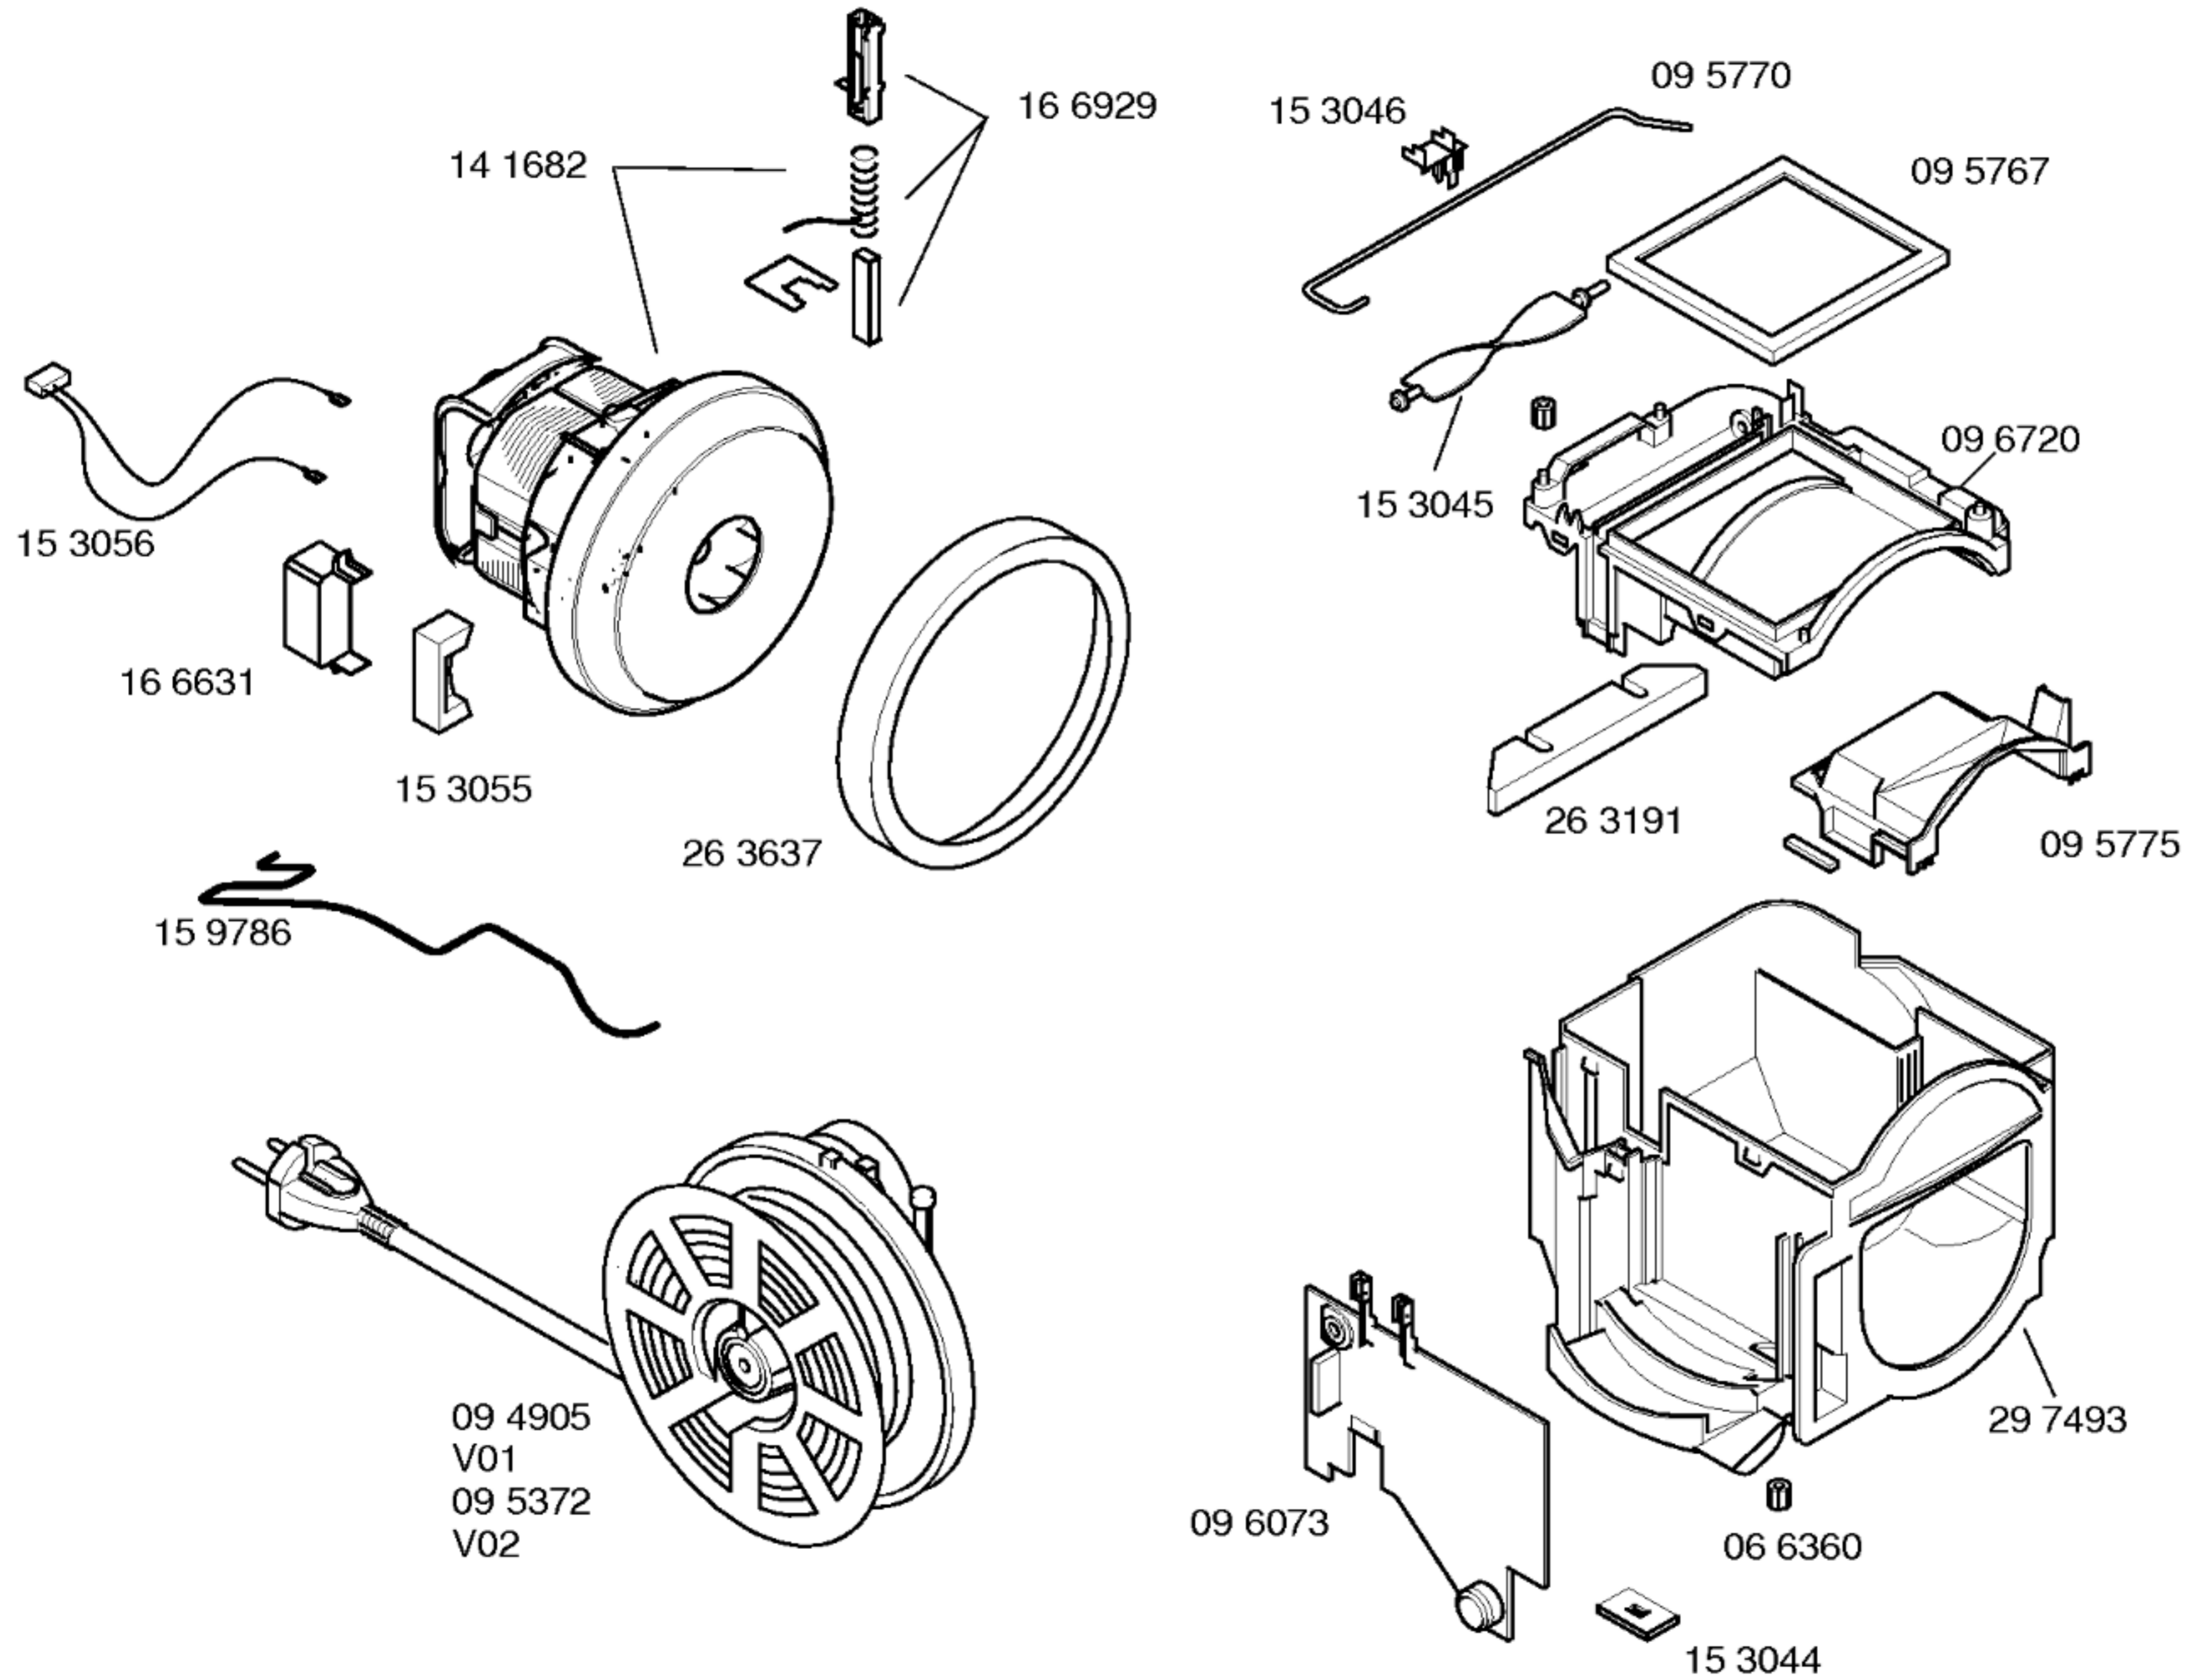

Mat. – Nr. – Konstante
 3740

Gebrauchsanweisung
 51 8873
 (D,GB,F,I,NL,E,P,GR,DK,
 SF,S,N,TR)

Zubehör:

Turbodüse
 BBZ27TB

46 0459
schwarz
kompl.

Ident – Nummern – Konstante
3740