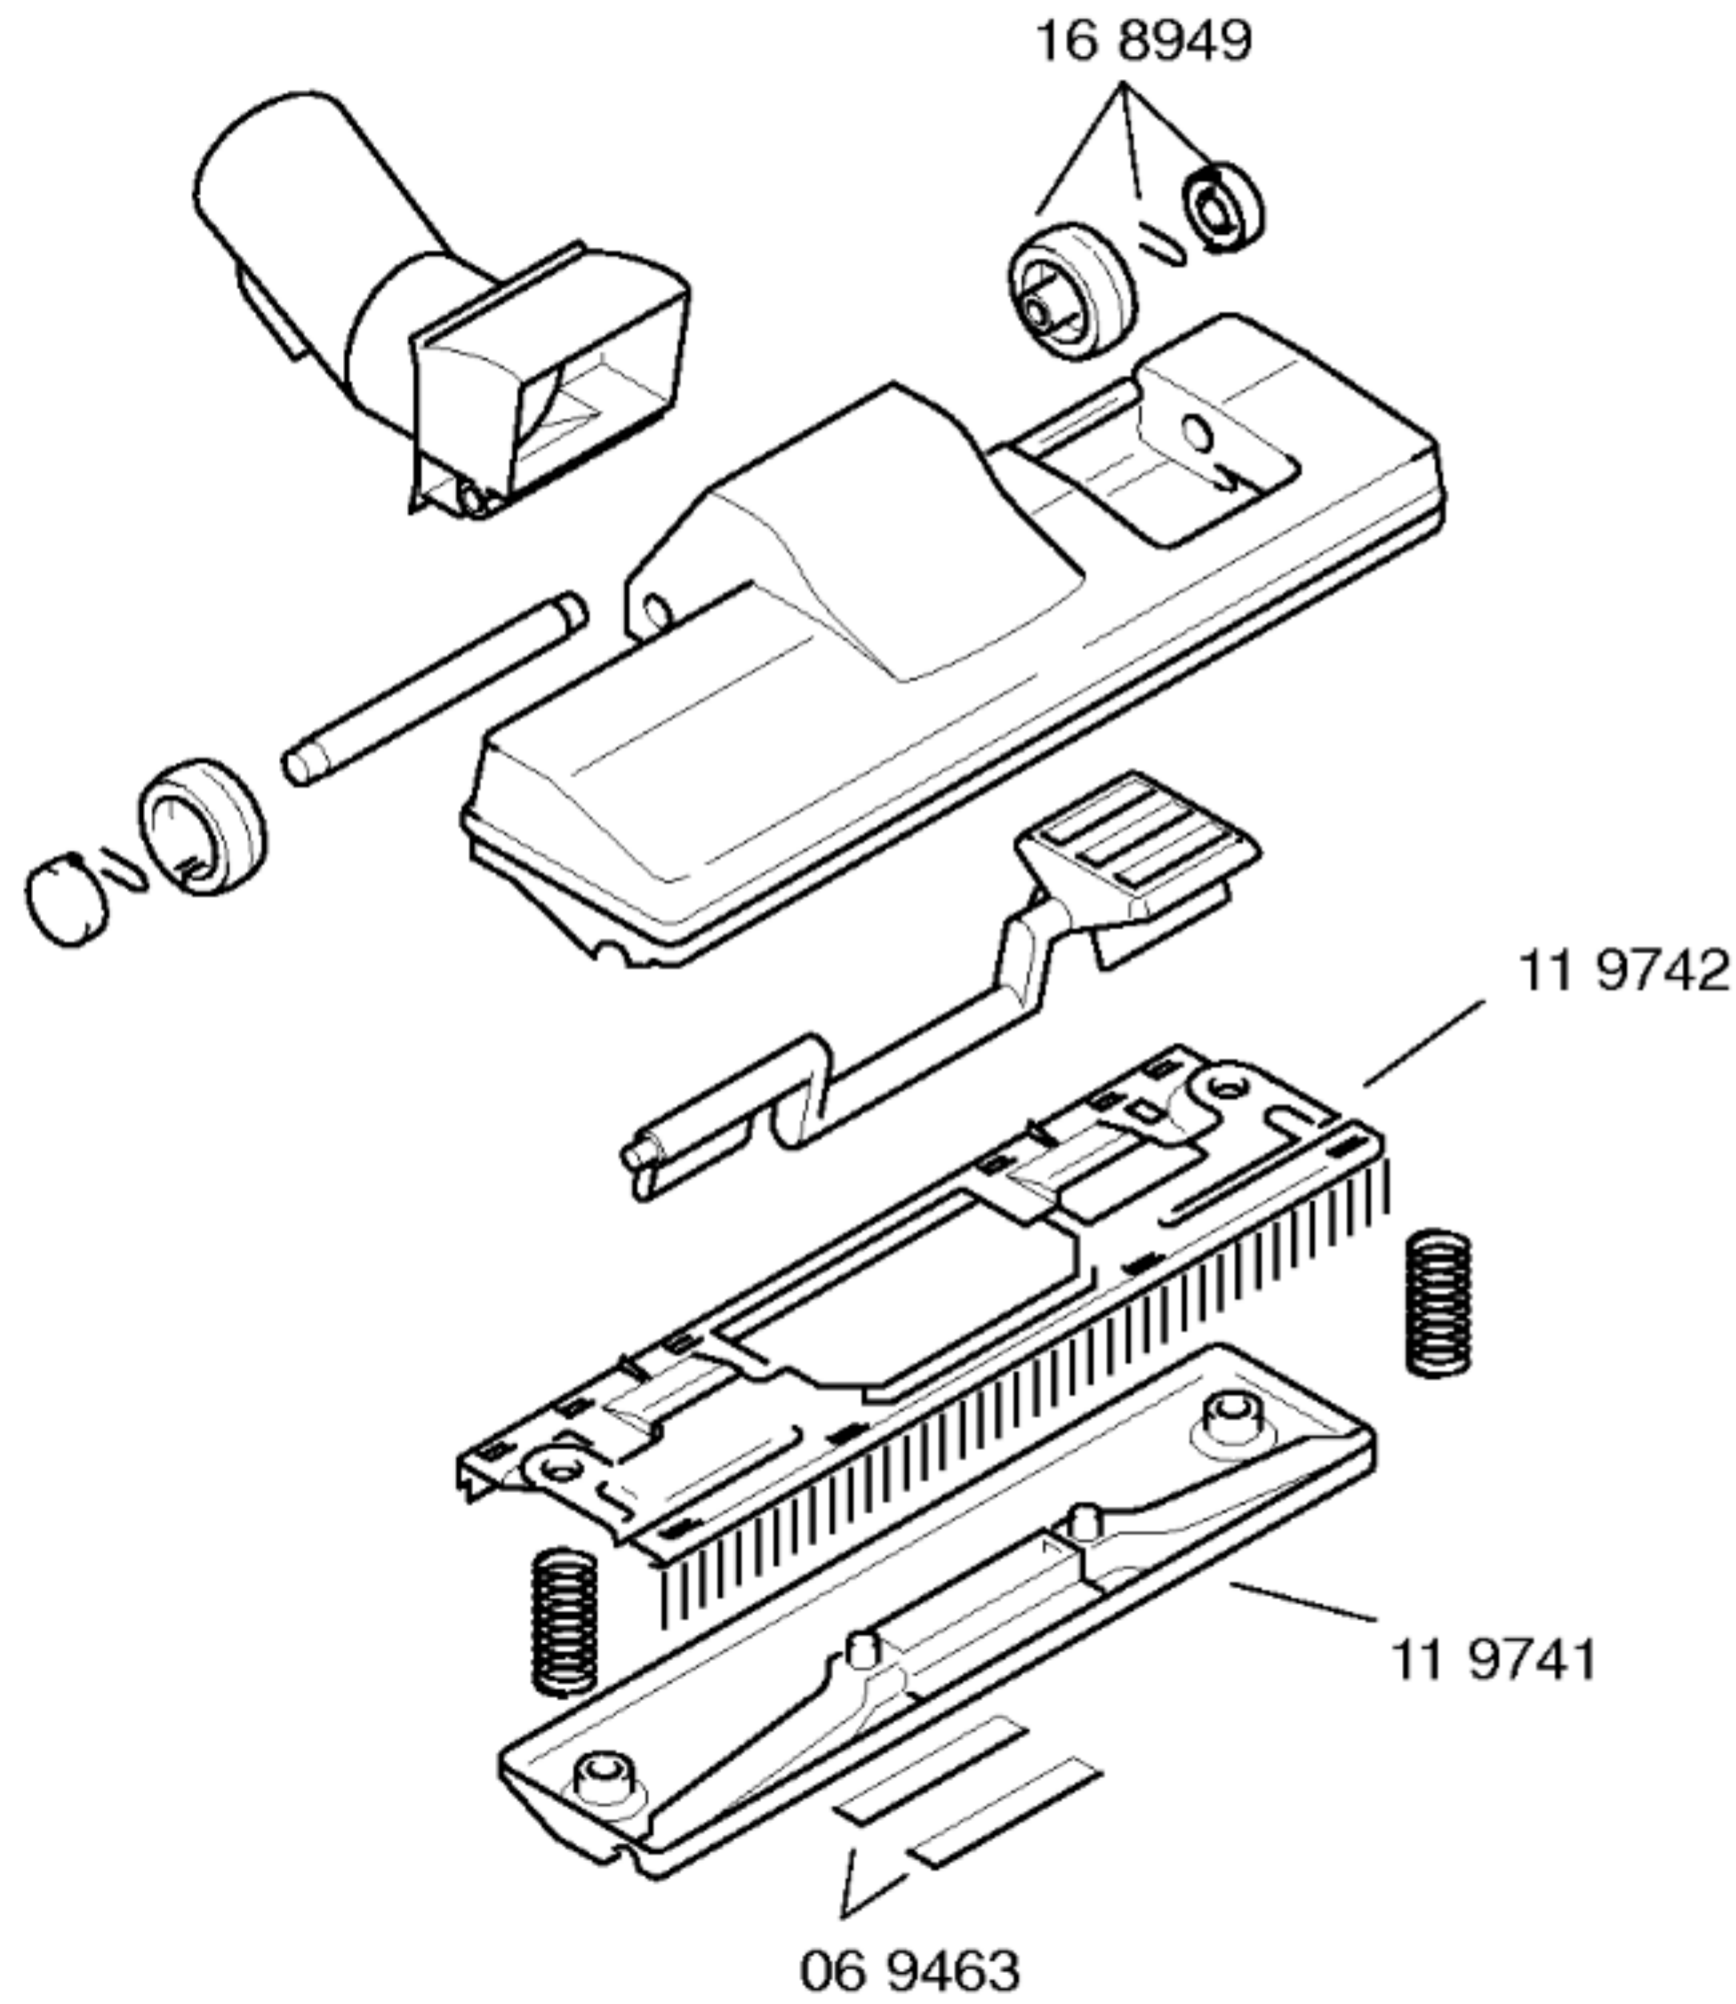

Mat. – Nr. – Konstante
3740
Gebrauchsanweisung
52 3215
(de,en,fr,it,nl,es,pt,el,
da,sv,fi,no,tr)

- Zubehör:
- Accu-Bürste
BBZ37AB/01
 - Turbo-Bürste
BBZ28TB f. Boden
 - Turbo-Bürste f. Polster
BBZ42TB
 - Hartbodendüse
BBZ20HD
 - Fugendüse
37 cm
48 0788

Ident – Nummern – Konstante
3740

46 0094
schwarz
kompl.

Ident - Nummern - Konstante
3740

Ident - Nummern - Konstante
3740