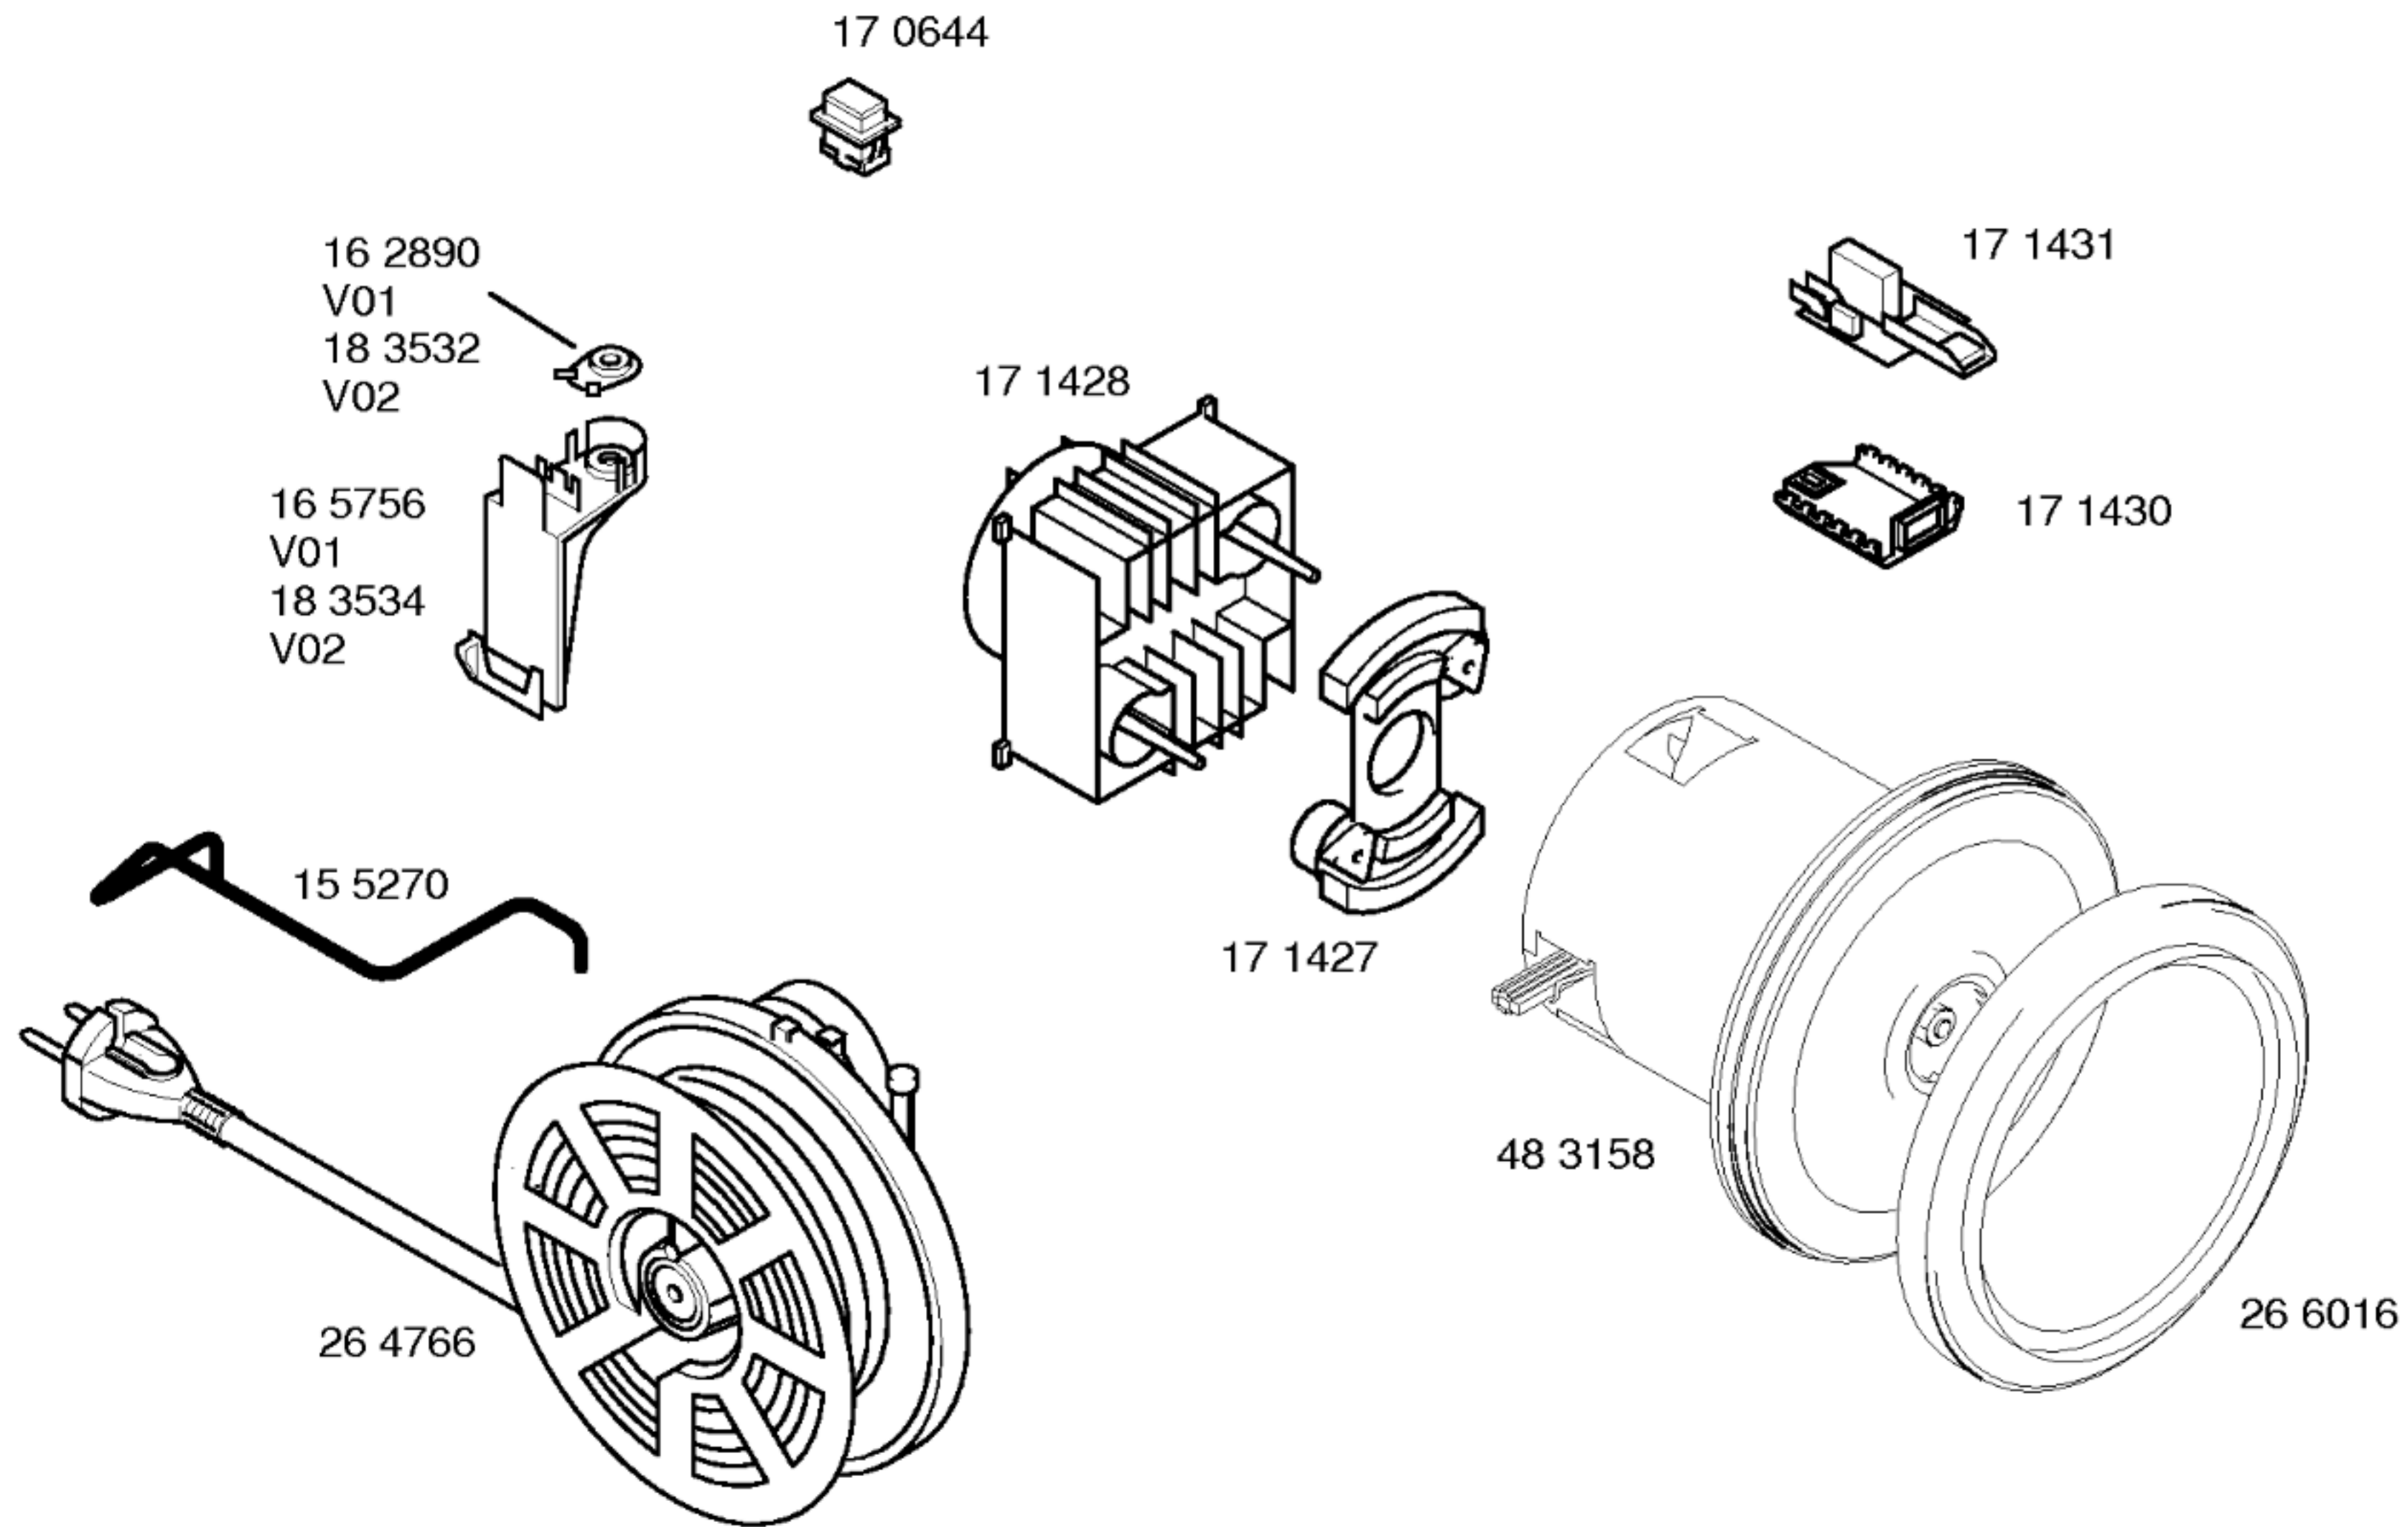

Mat. – Nr. – Konstante
3740
Gebrauchsanweisung
52 3215
(de,en,fr,it,nl,es,pt,el,
da,sv,fi,no,tr)

- Zubehör:
- Accu-Bürste
BBZ37AB/01
 - Turbo-Bürste
BBZ28TB f. Boden
 - Turbo-Bürste f. Polster
BBZ42TB
 - Hartbodendüse
BBZ20HD
 - Fugendüse
37 cm
48 0788

Ident – Nummern – Konstante
3740

46 0094
schwarz
kompl.

Ident - Nummern - Konstante
3740

Ident - Nummern - Konstante
3740