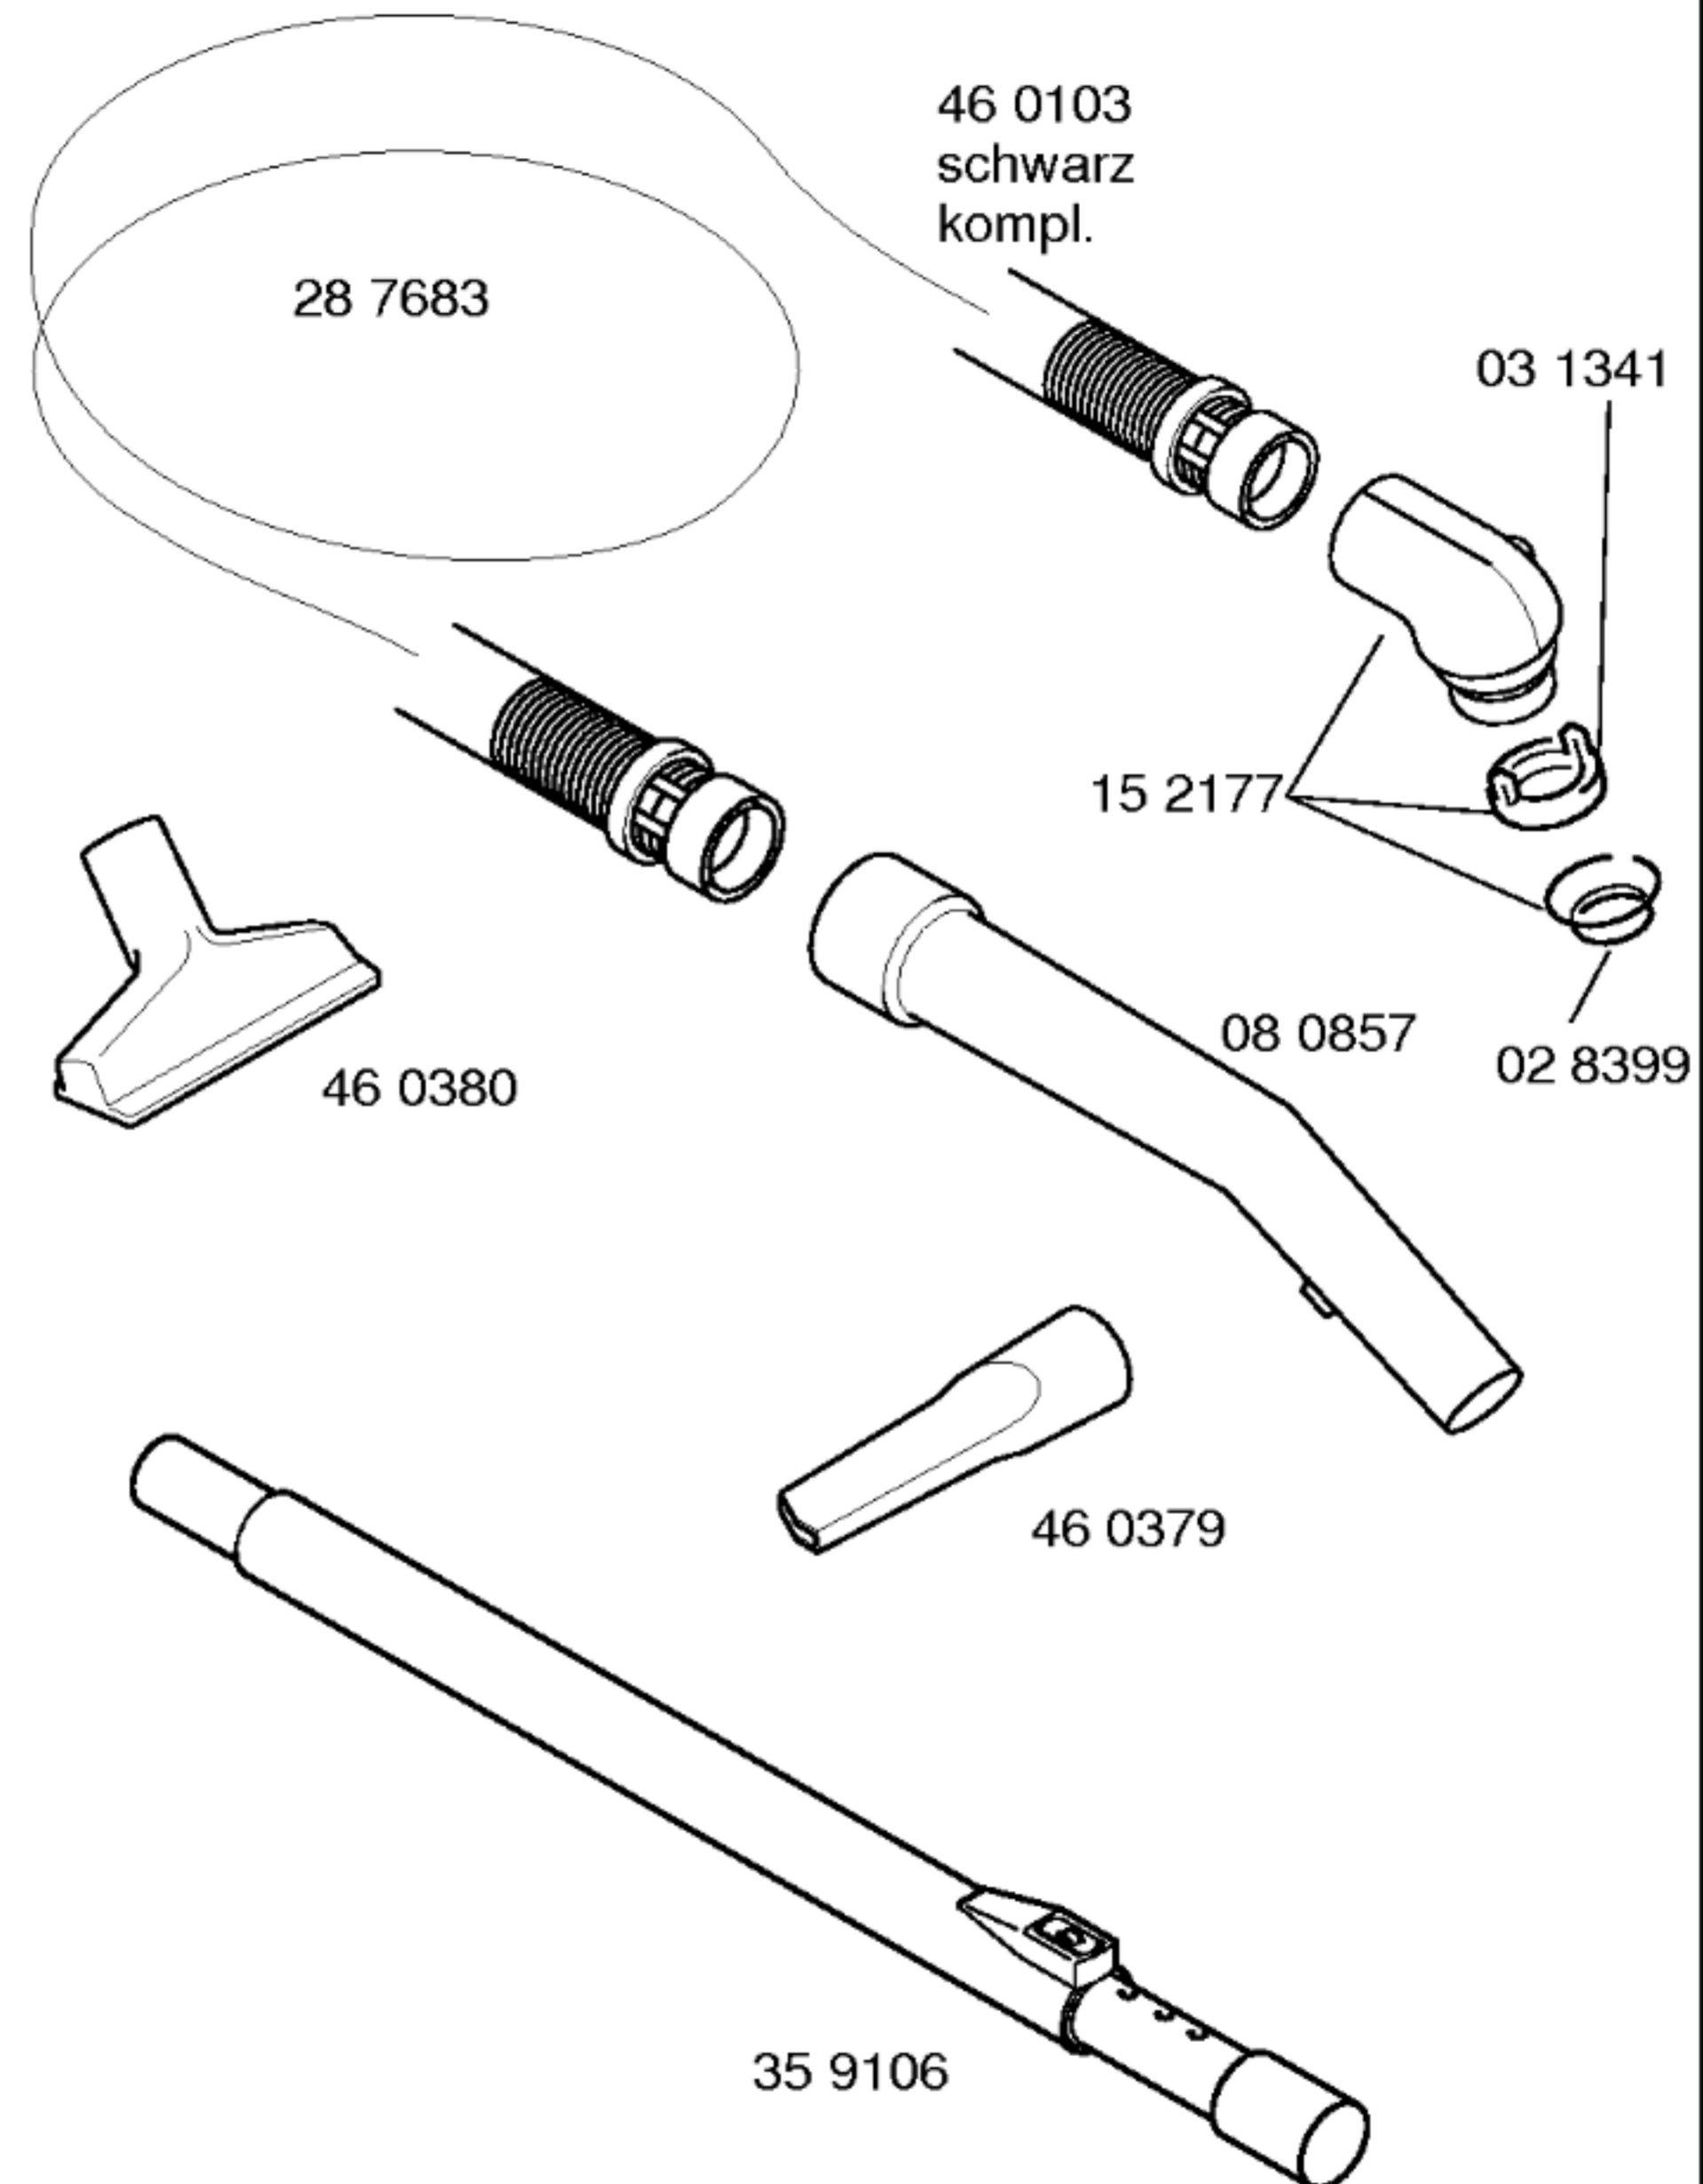

Mat. – Nr. – Konstante
3740
Gebrauchsanweisung
52 3215
(de,en,fr,it,nl,es,pt,el,
da,sv,fi,no,tr)

- Zubehör:
- Accu-Bürste
BBZ37AB/01
 - Turbo-Bürste
BBZ28TB f. Boden
 - Turbo-Bürste f. Polster
BBZ42TB
 - Hartbodendüse
BBZ20HD
 - Fugendüse
37 cm
48 0788

Ident – Nummern – Konstante
3740

46 0094
schwarz
kompl.

Ident - Nummern - Konstante
3740

Ident - Nummern - Konstante
3740