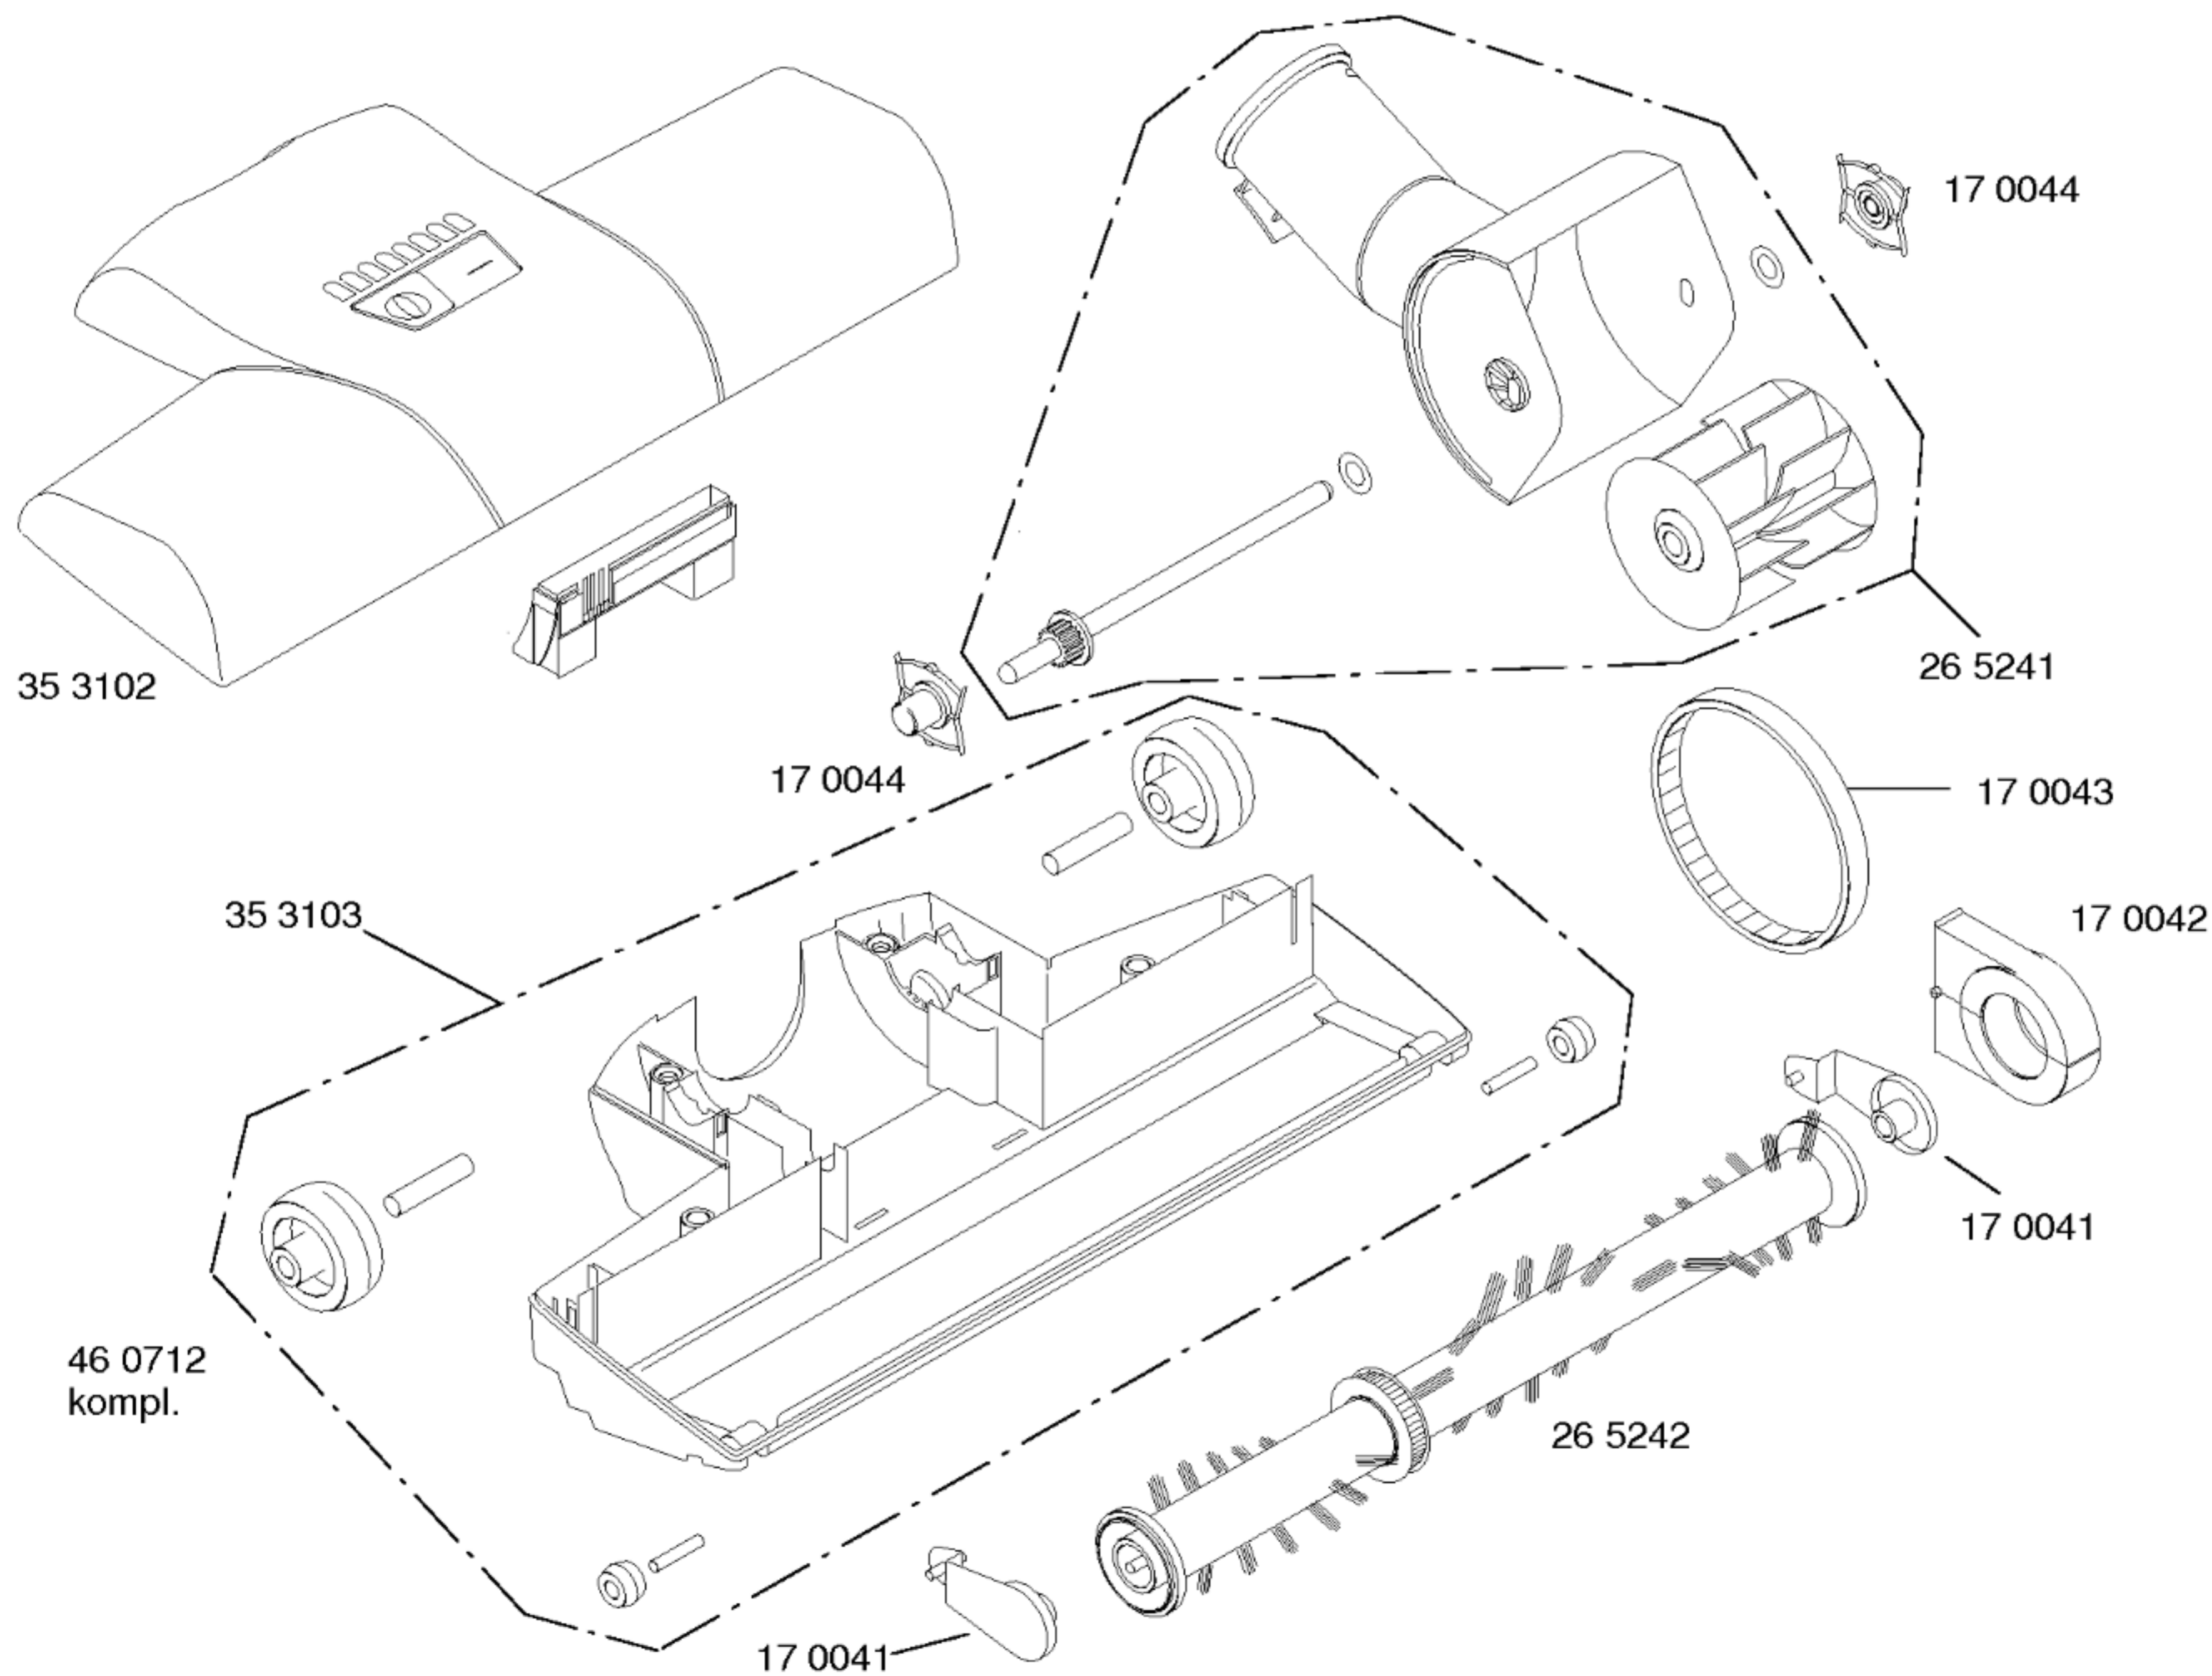

Mat. – Nr. – Konstante
3740
Gebrauchsanweisung
52 3215
(de,en,fr,it,nl,es,pt,el,
da,sv,fi,no,tr)

- Zubehör:
- Accu-Bürste
BBZ37AB/01
 - Turbo-Bürste
BBZ28TB f. Boden
 - Turbo-Bürste f. Polster
BBZ42TB
 - Hartbodendüse
BBZ20HD
 - Fugendüse
37 cm
48 0788

Ident – Nummern – Konstante
3740

46 0094
schwarz
kompl.

Ident - Nummern - Konstante
3740

Ident - Nummern - Konstante
3740