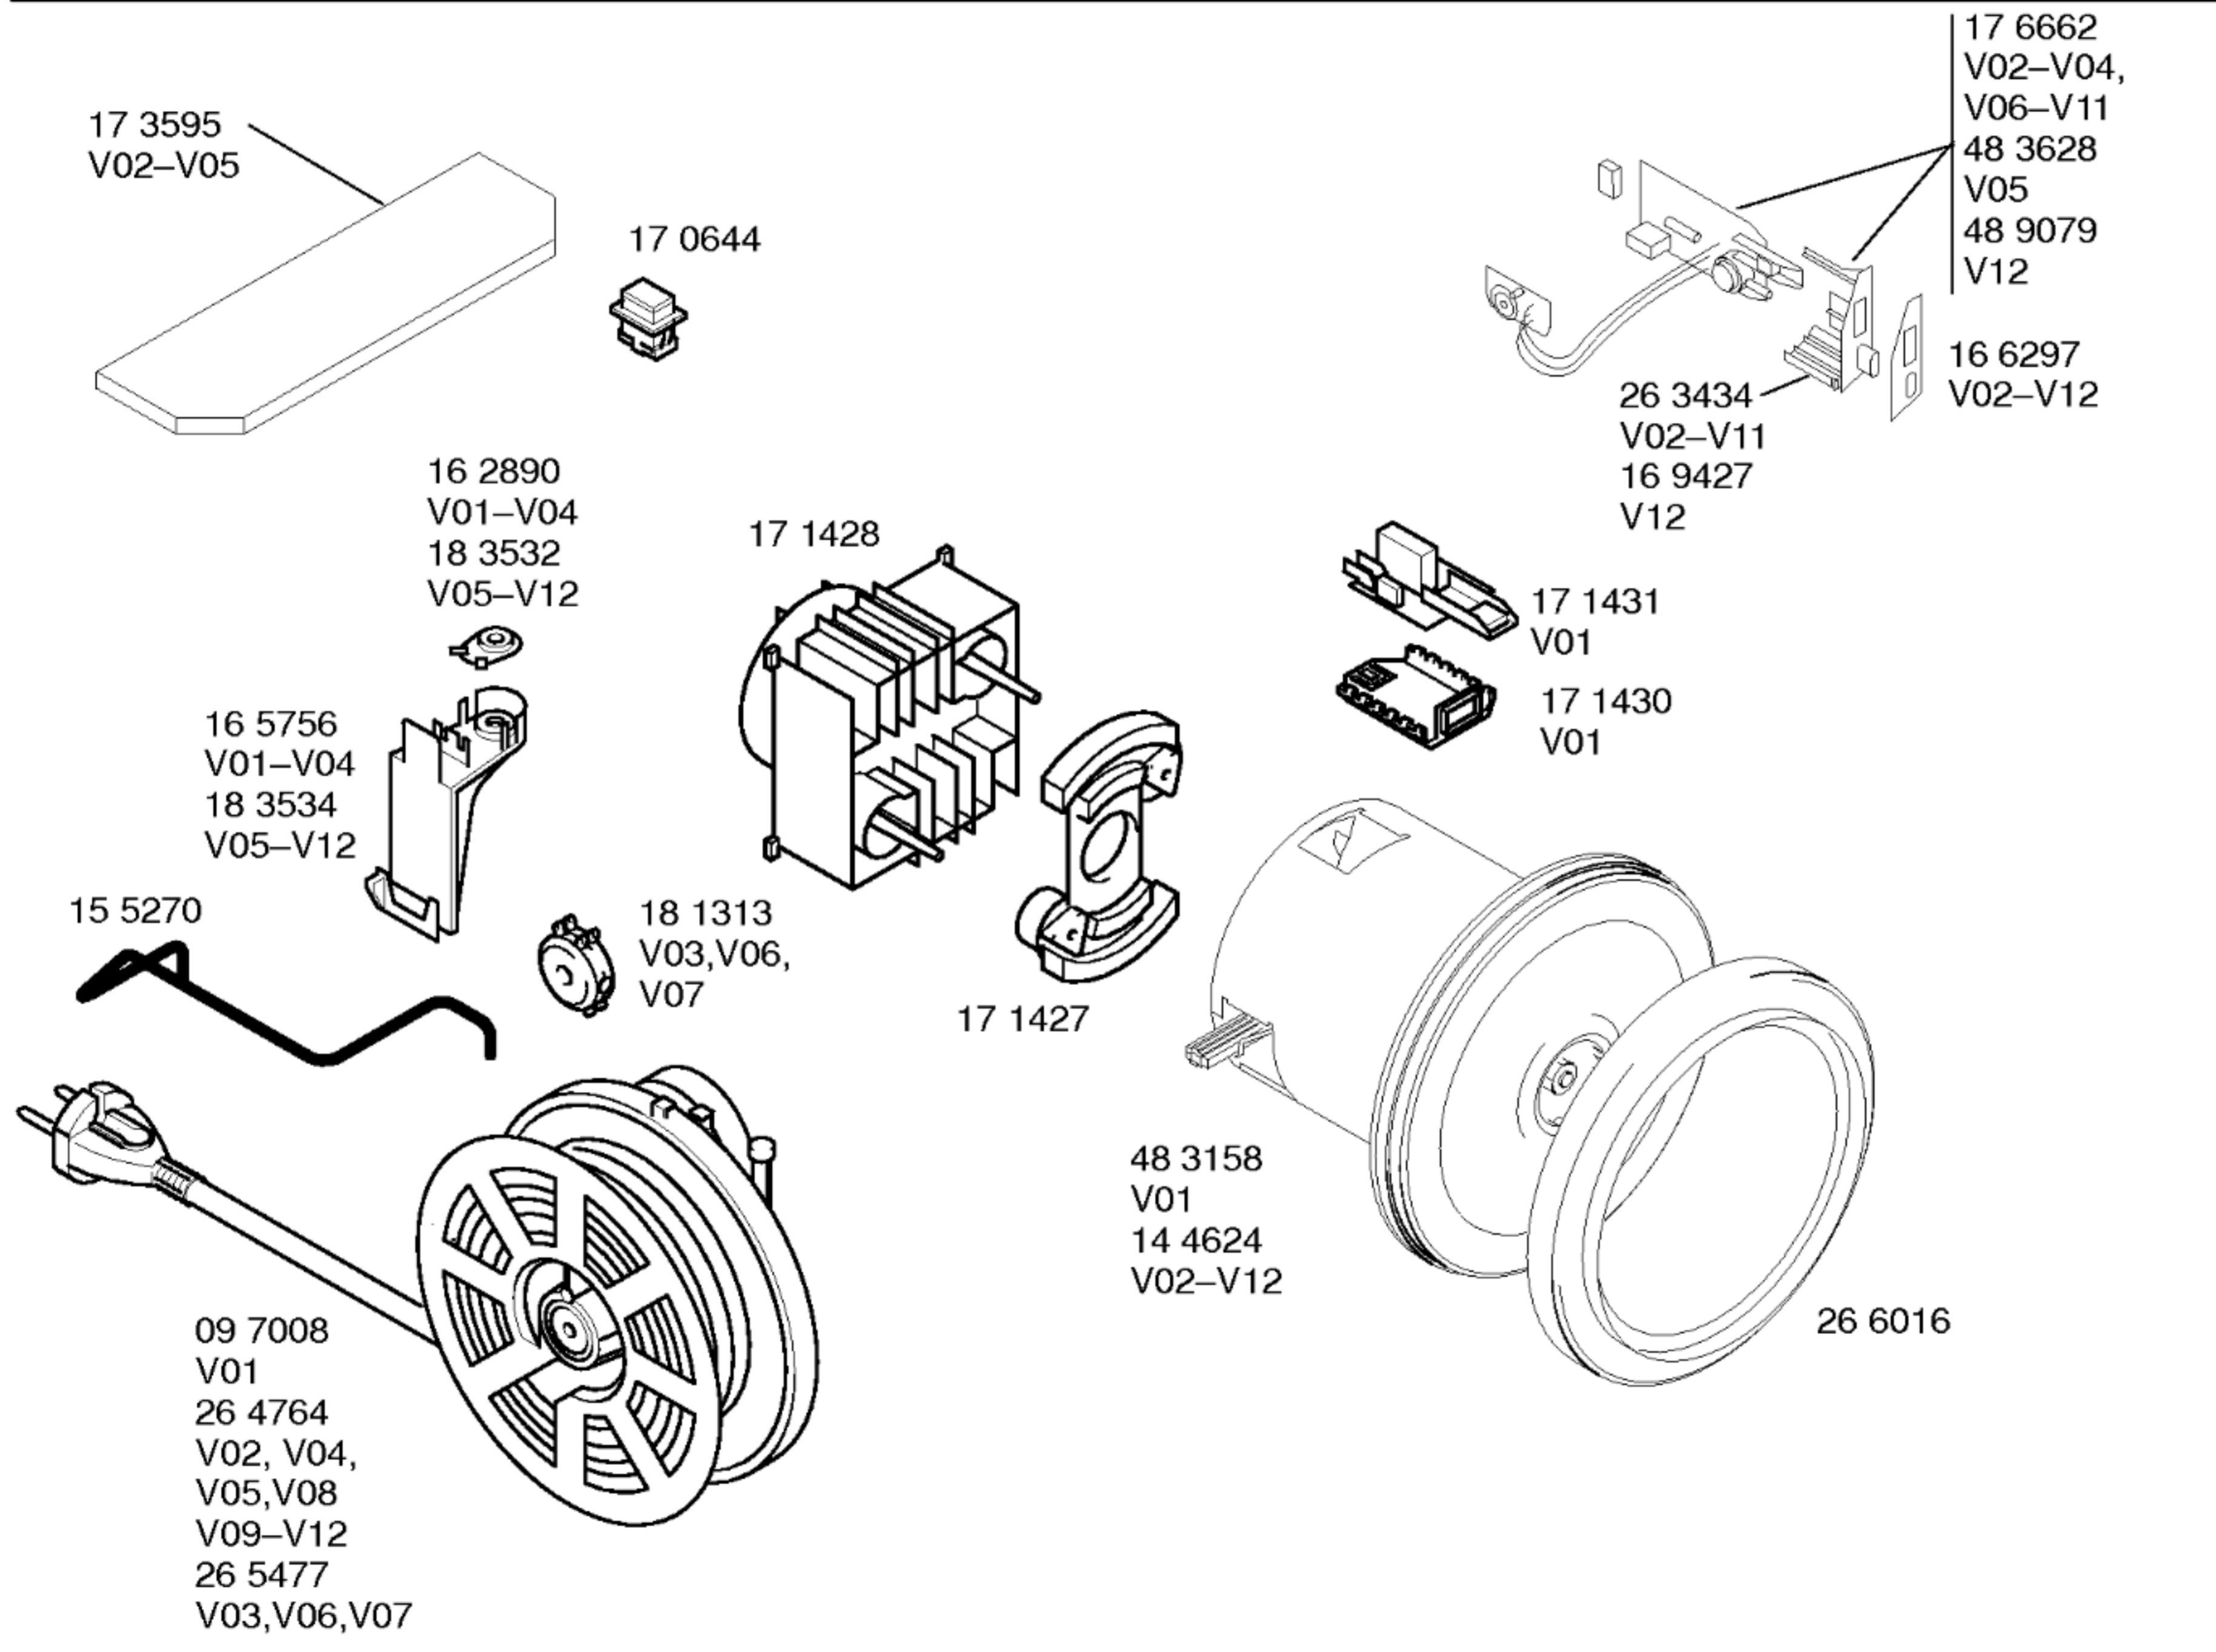

Mat. - Nr. - Konstante  
 3740 . . . . .

Gebrauchsanweisung  
 58 0629  
 (de,en,fr,it,nl,es,pt,el,  
 da,sv,fi,no,tr)  
 52 4170  
 (de,en,fr,it,nl,da,no,sv,  
 fi,es,pt,el,tr,pl,hu,bg,  
 ru,ro,ar)

- Zubehör:
- Accu-Bürste  
 BBZ37AB/01
  - Turbo-Bürste f. Boden  
 BBZ28TB
  - Turbo-Bürste f. Polster  
 BBZ42TB
  - Hartbodendüse  
 BBZ20HD
  - Fugendüse  
 37 cm  
 48 0788

Mat. - Nr. - Konstante  
 3740 . . . . .