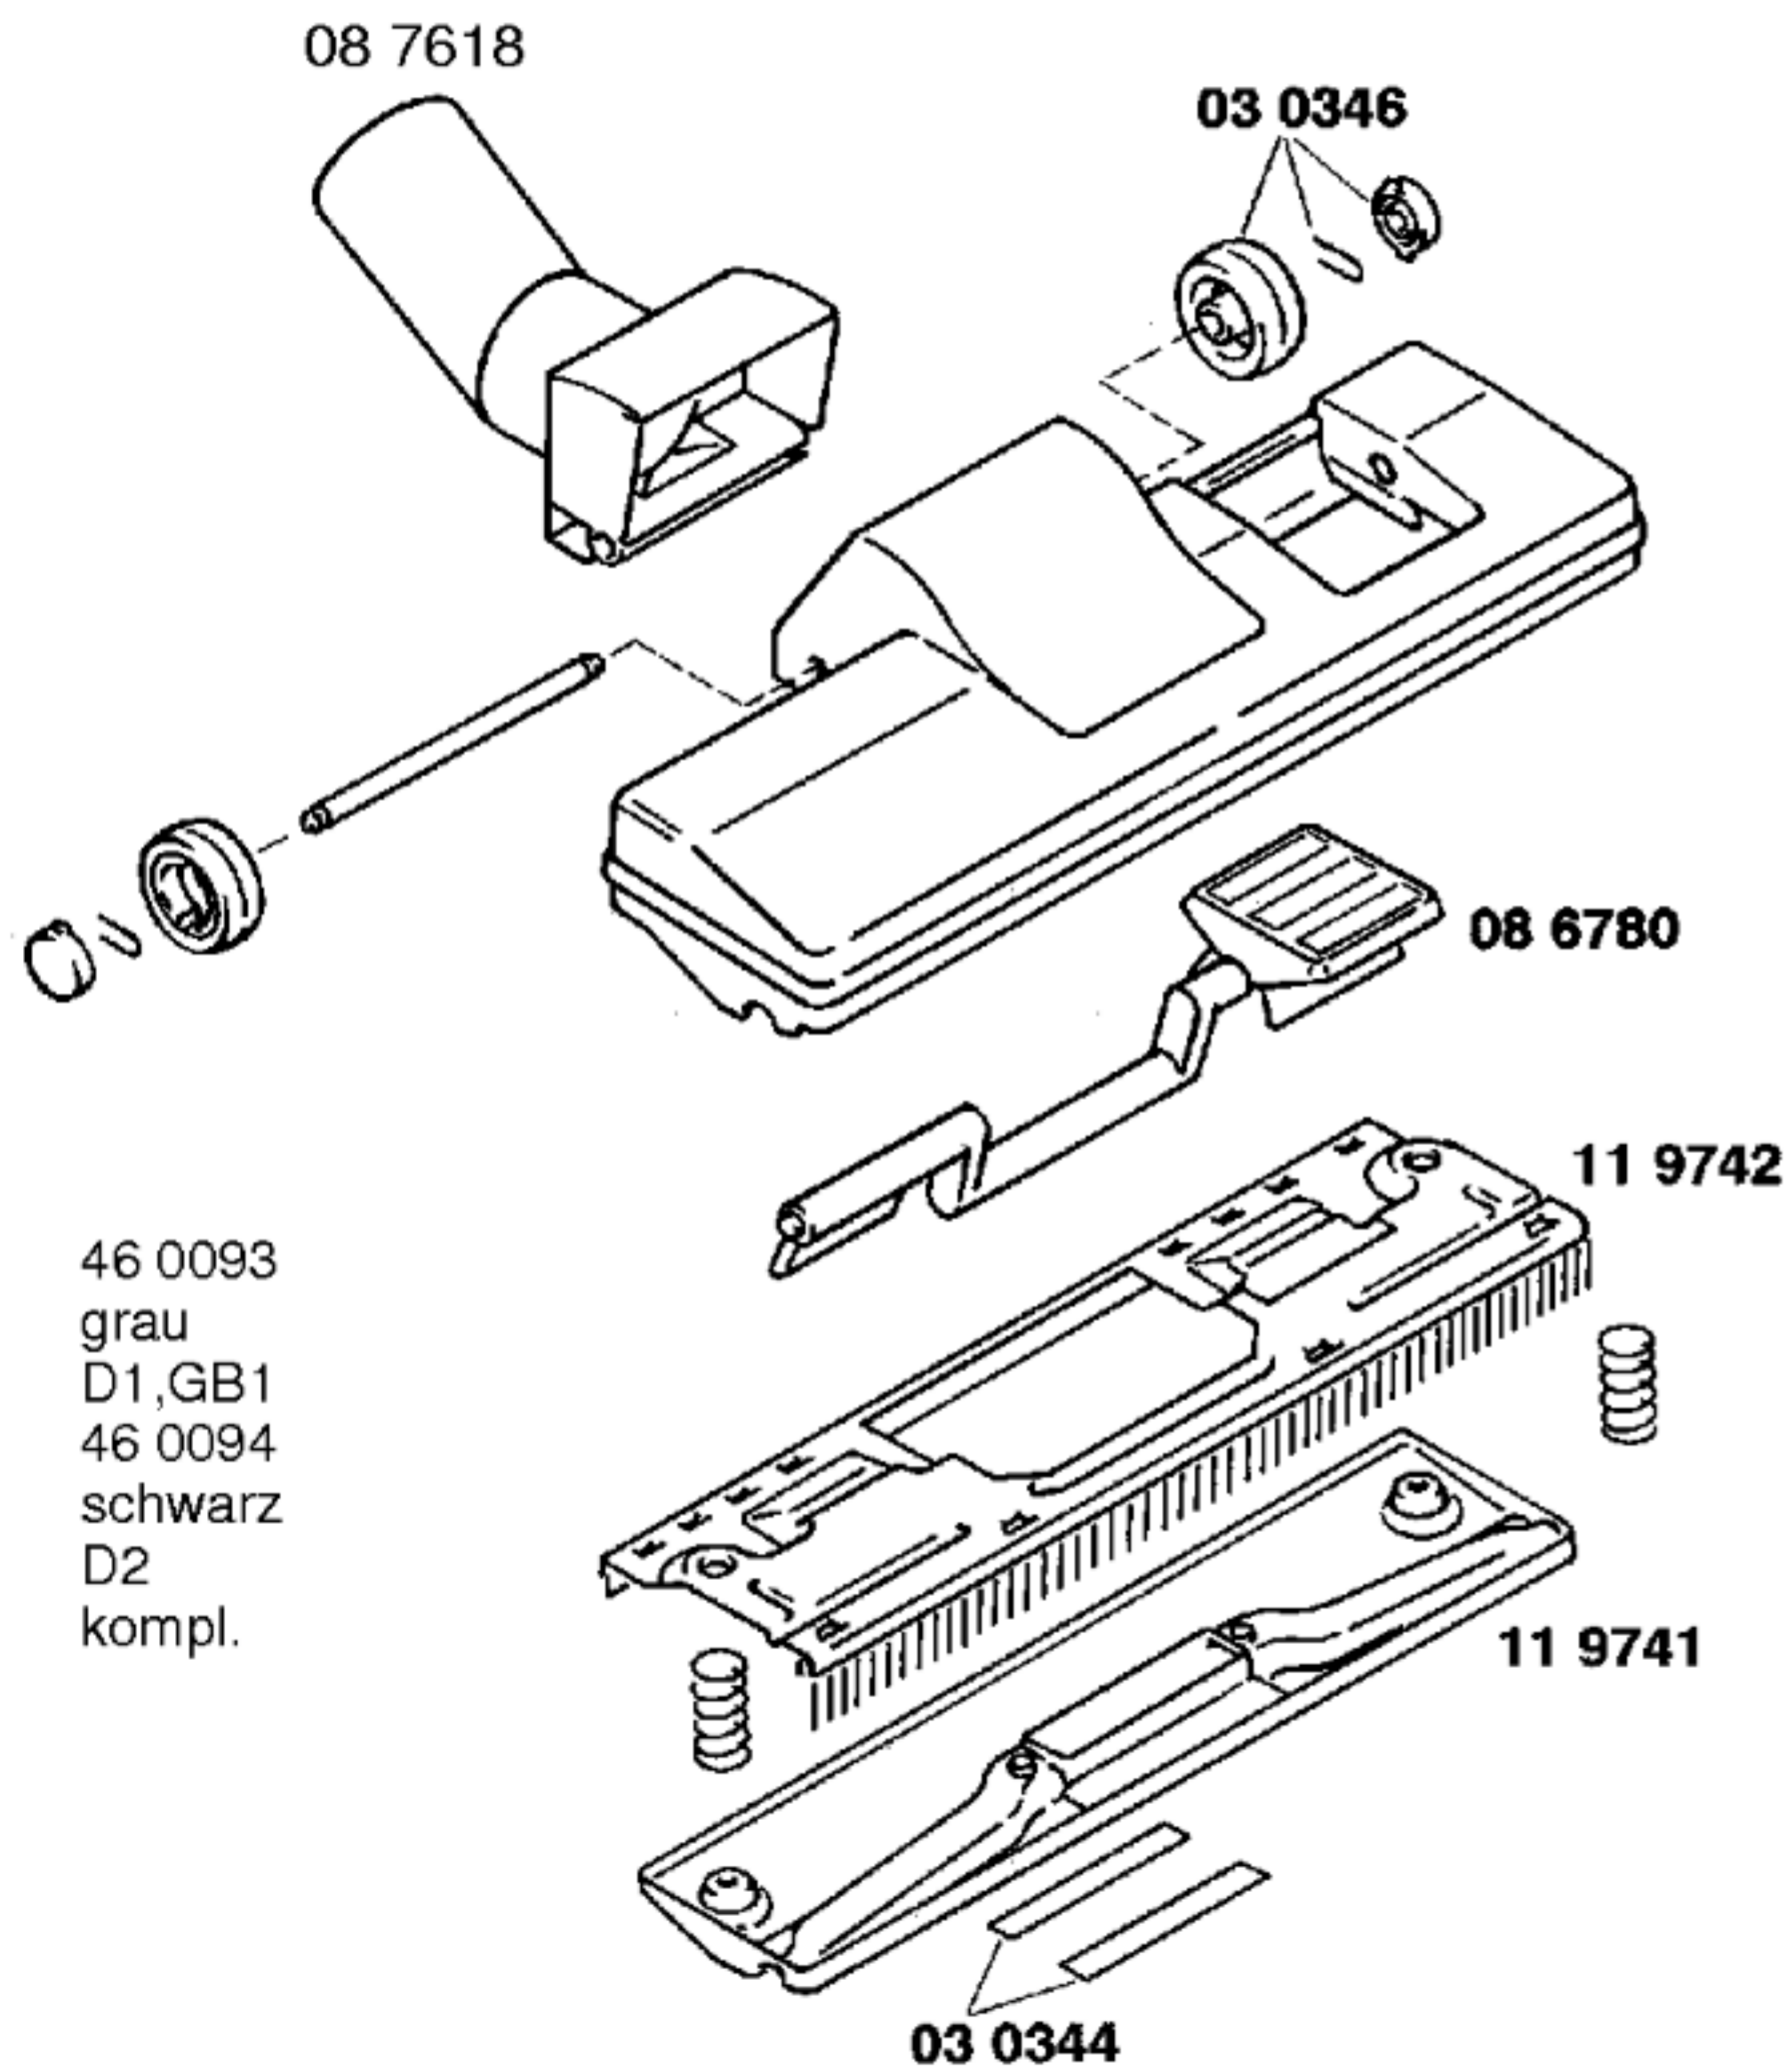

Ident - Nummern - Konstante  
 3740 . . . . .

Gebrauchsanweisung  
 51 6148  
 D1,GB1,D2  
 (D,GB,F,I,NL,DK,N,S,  
 SF,E,P,GR)

- 1) 05 4781
- 2) 05 8631  
 D1,GB1  
 15 0213  
 D2
- 3) 05 8632  
 D1,GB1  
 15 0215  
 D2
- 4) 05 9772  
 D1,GB1  
 06 8489  
 D2
- 5) 06 8032  
 D1,GB1  
 15 0216  
 D2
- 6) 03 1169  
 D1,GB1  
 15 0218  
 D2
- 7) 02 5536

Zubehör:

Möbelpinsel grau  
 BBZ 21 MP

Ident - Nummern - Konstante  
 3740 . . . . .

46 0093  
 grau  
 D1,GB1  
 46 0094  
 schwarz  
 D2  
 kompl.

03 0237  
 grau  
 GB1,D1  
 02 7109  
 schwarz  
 D2

08 6706  
 grau  
 GB1,EU1  
 08 0857  
 schwarz  
 GB2,F1

02 9169

11 9575  
 GB1,D1  
 grau  
 46 0138  
 D2  
 schwarz  
 kompl.

46 0096  
 grau  
 D1,GB1  
 46 0097  
 schwarz  
 D2

45 0140

46 0061  
 grau  
 D1,GB1  
 46 0098  
 schwarz  
 D2

Ident - Nummern - Konstante  
 3740 . . . . .