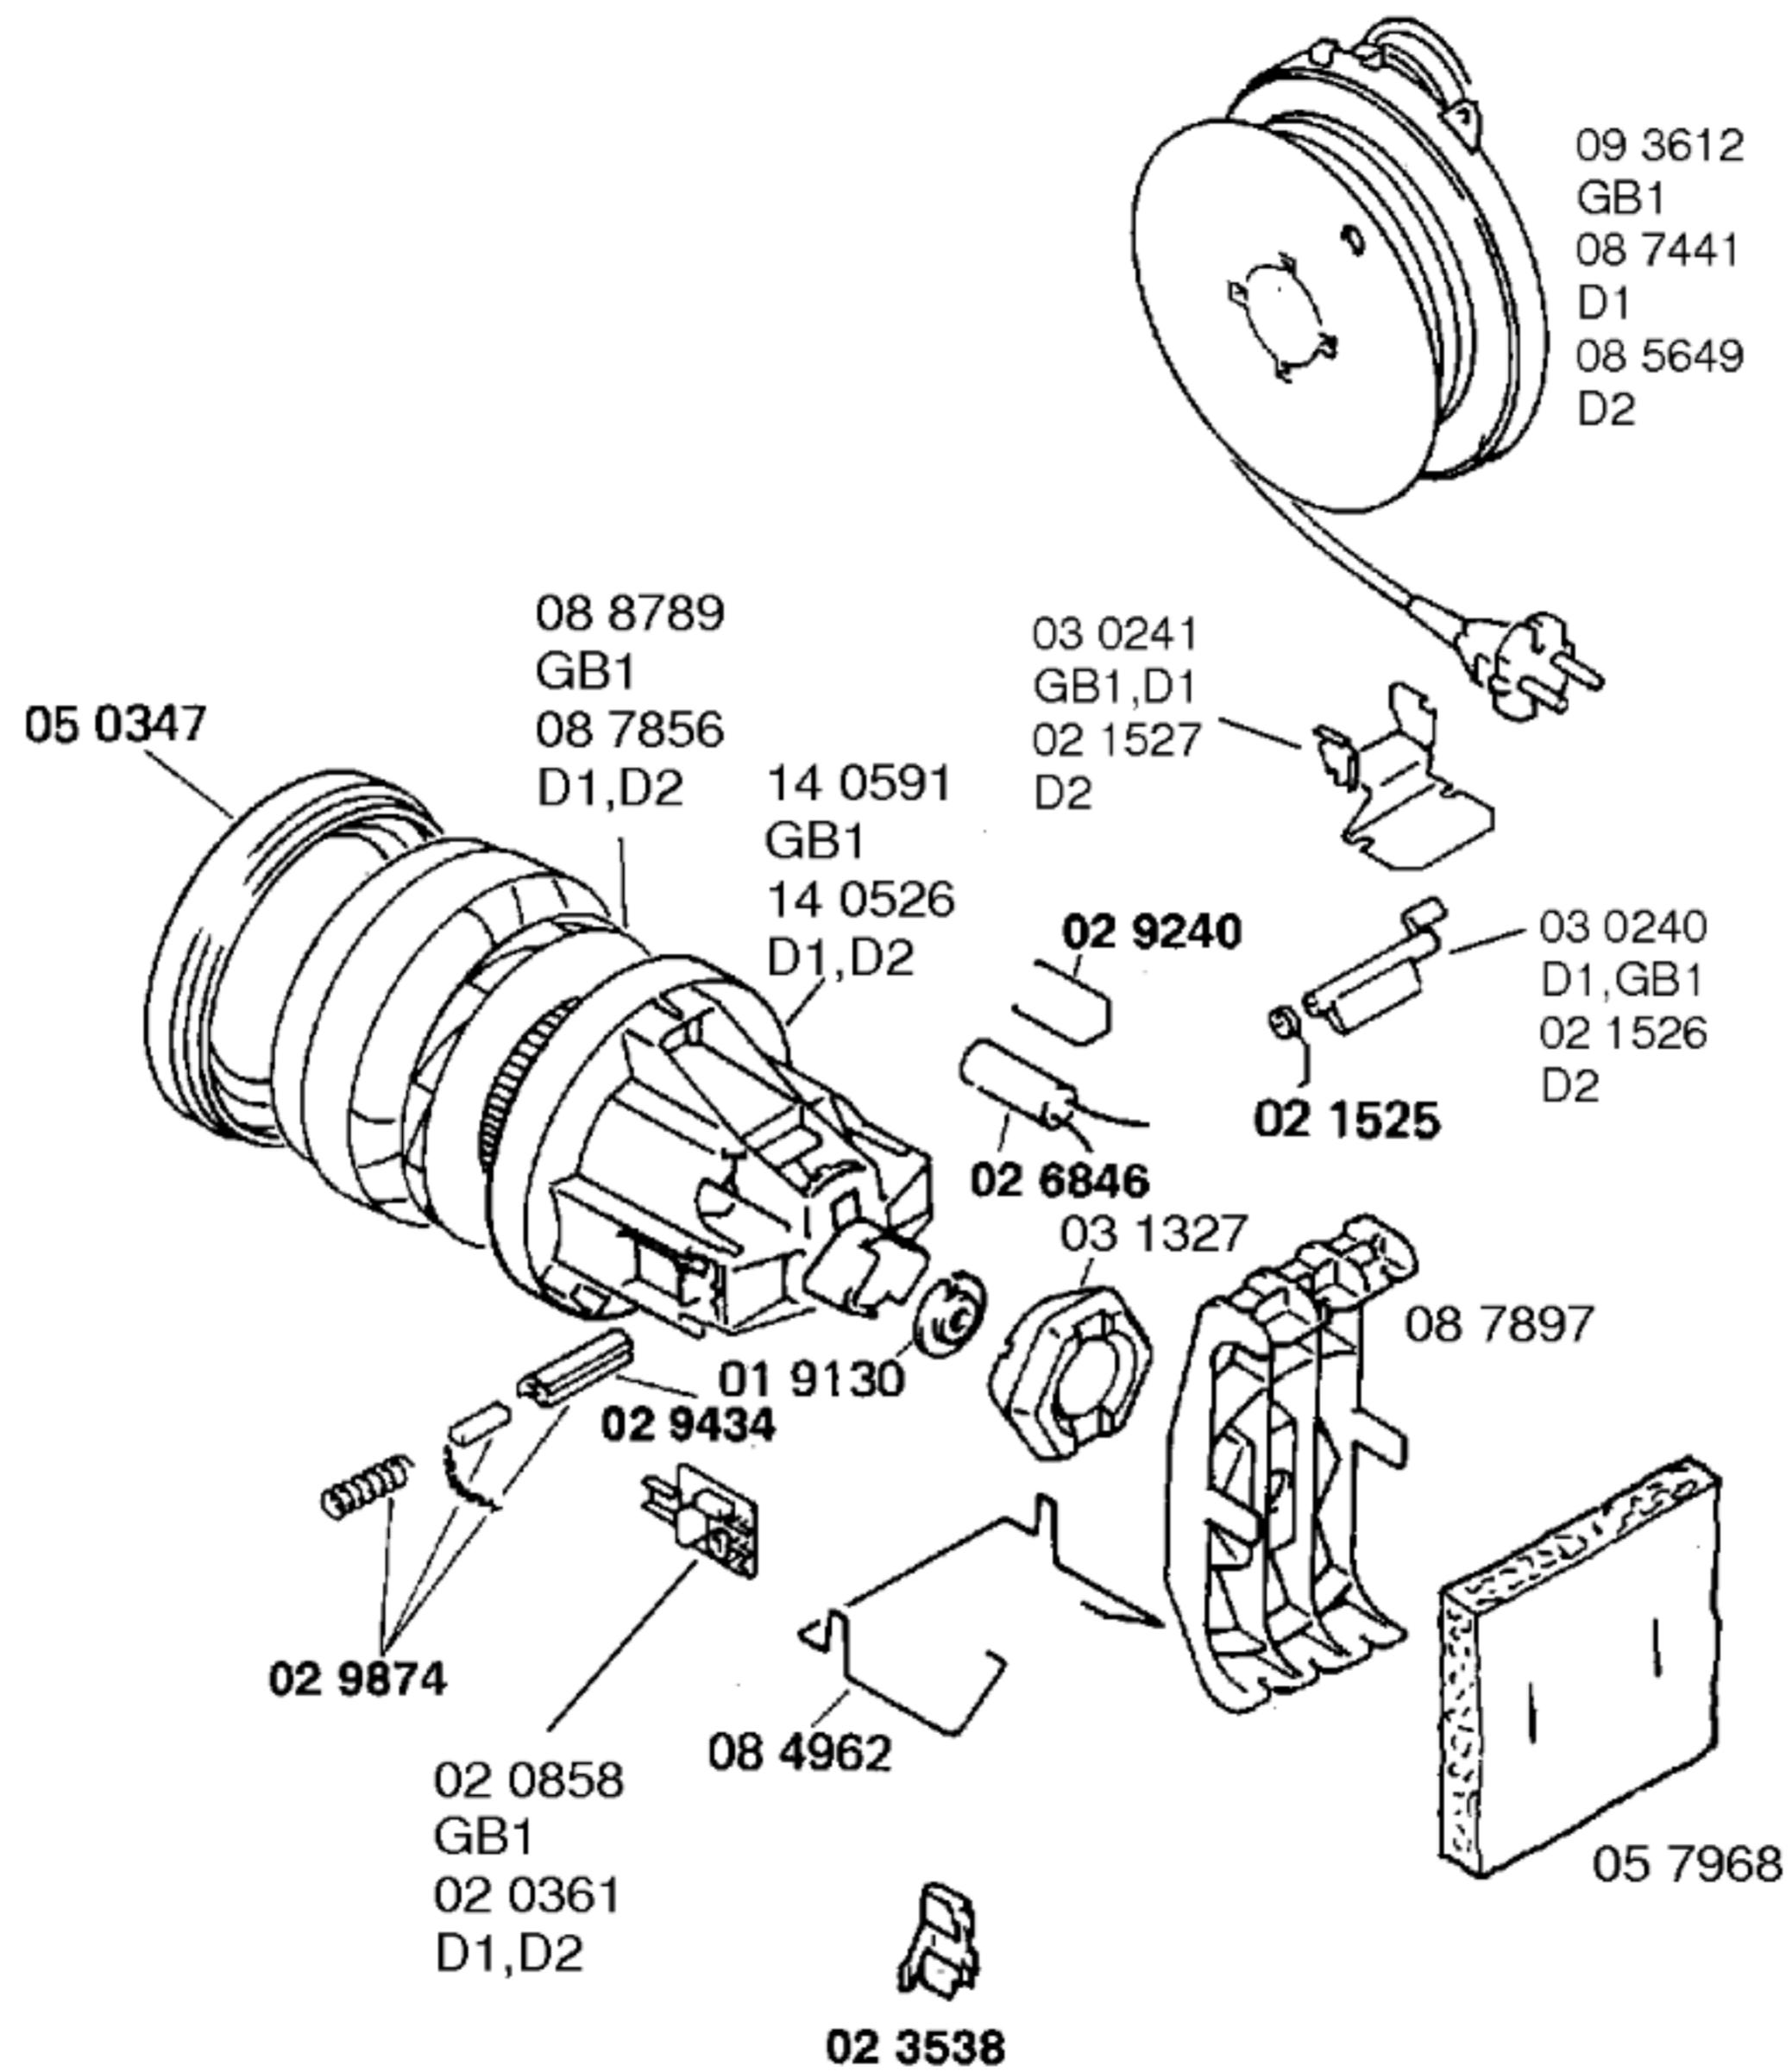

Ident - Nummern - Konstante  
 3740 . . . . .

Gebrauchsanweisung  
 51 6148  
 D1,GB1,D2  
 (D,GB,F,I,NL,DK,N,S,  
 SF,E,P,GR)

- 1) 05 4781
- 2) 05 8631  
 D1,GB1  
 15 0213  
 D2
- 3) 05 8632  
 D1,GB1  
 15 0215  
 D2
- 4) 05 9772  
 D1,GB1  
 06 8489  
 D2
- 5) 06 8032  
 D1,GB1  
 15 0216  
 D2
- 6) 03 1169  
 D1,GB1  
 15 0218  
 D2
- 7) 02 5536

Zubehör:

Möbelpinsel grau  
 BBZ 21 MP

Ident - Nummern - Konstante  
 3740 . . . . .

46 0093  
 grau  
 D1,GB1  
 46 0094  
 schwarz  
 D2  
 kompl.

03 0237  
 grau  
 GB1,D1  
 02 7109  
 schwarz  
 D2

08 6706  
 grau  
 GB1,EU1  
 08 0857  
 schwarz  
 GB2,F1

02 9169

11 9575  
 GB1,D1  
 grau  
 46 0138  
 D2  
 schwarz  
 kompl.

46 0096  
 grau  
 D1,GB1  
 46 0097  
 schwarz  
 D2

45 0140

46 0061  
 grau  
 D1,GB1  
 46 0098  
 schwarz  
 D2

Ident - Nummern - Konstante  
 3740 . . . . .