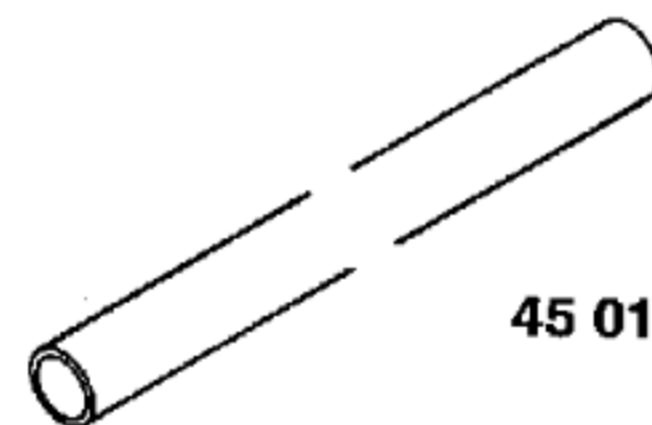

46 0093
grau
D1,GB1
46 0094
schwarz
D2
kompl.

03 0237
grau
GB1,D1
02 7109
schwarz
D2

08 6706
grau
GB1,EU1
08 0857
schwarz
GB2,F1

02 9169

11 9575
GB1,D1
grau
46 0138
D2
schwarz
kompl.

46 0096
grau
D1,GB1
46 0097
schwarz
D2

45 0140

46 0061
grau
D1,GB1
46 0098
schwarz
D2

Ident - Nummern - Konstante
3740 . . . . .