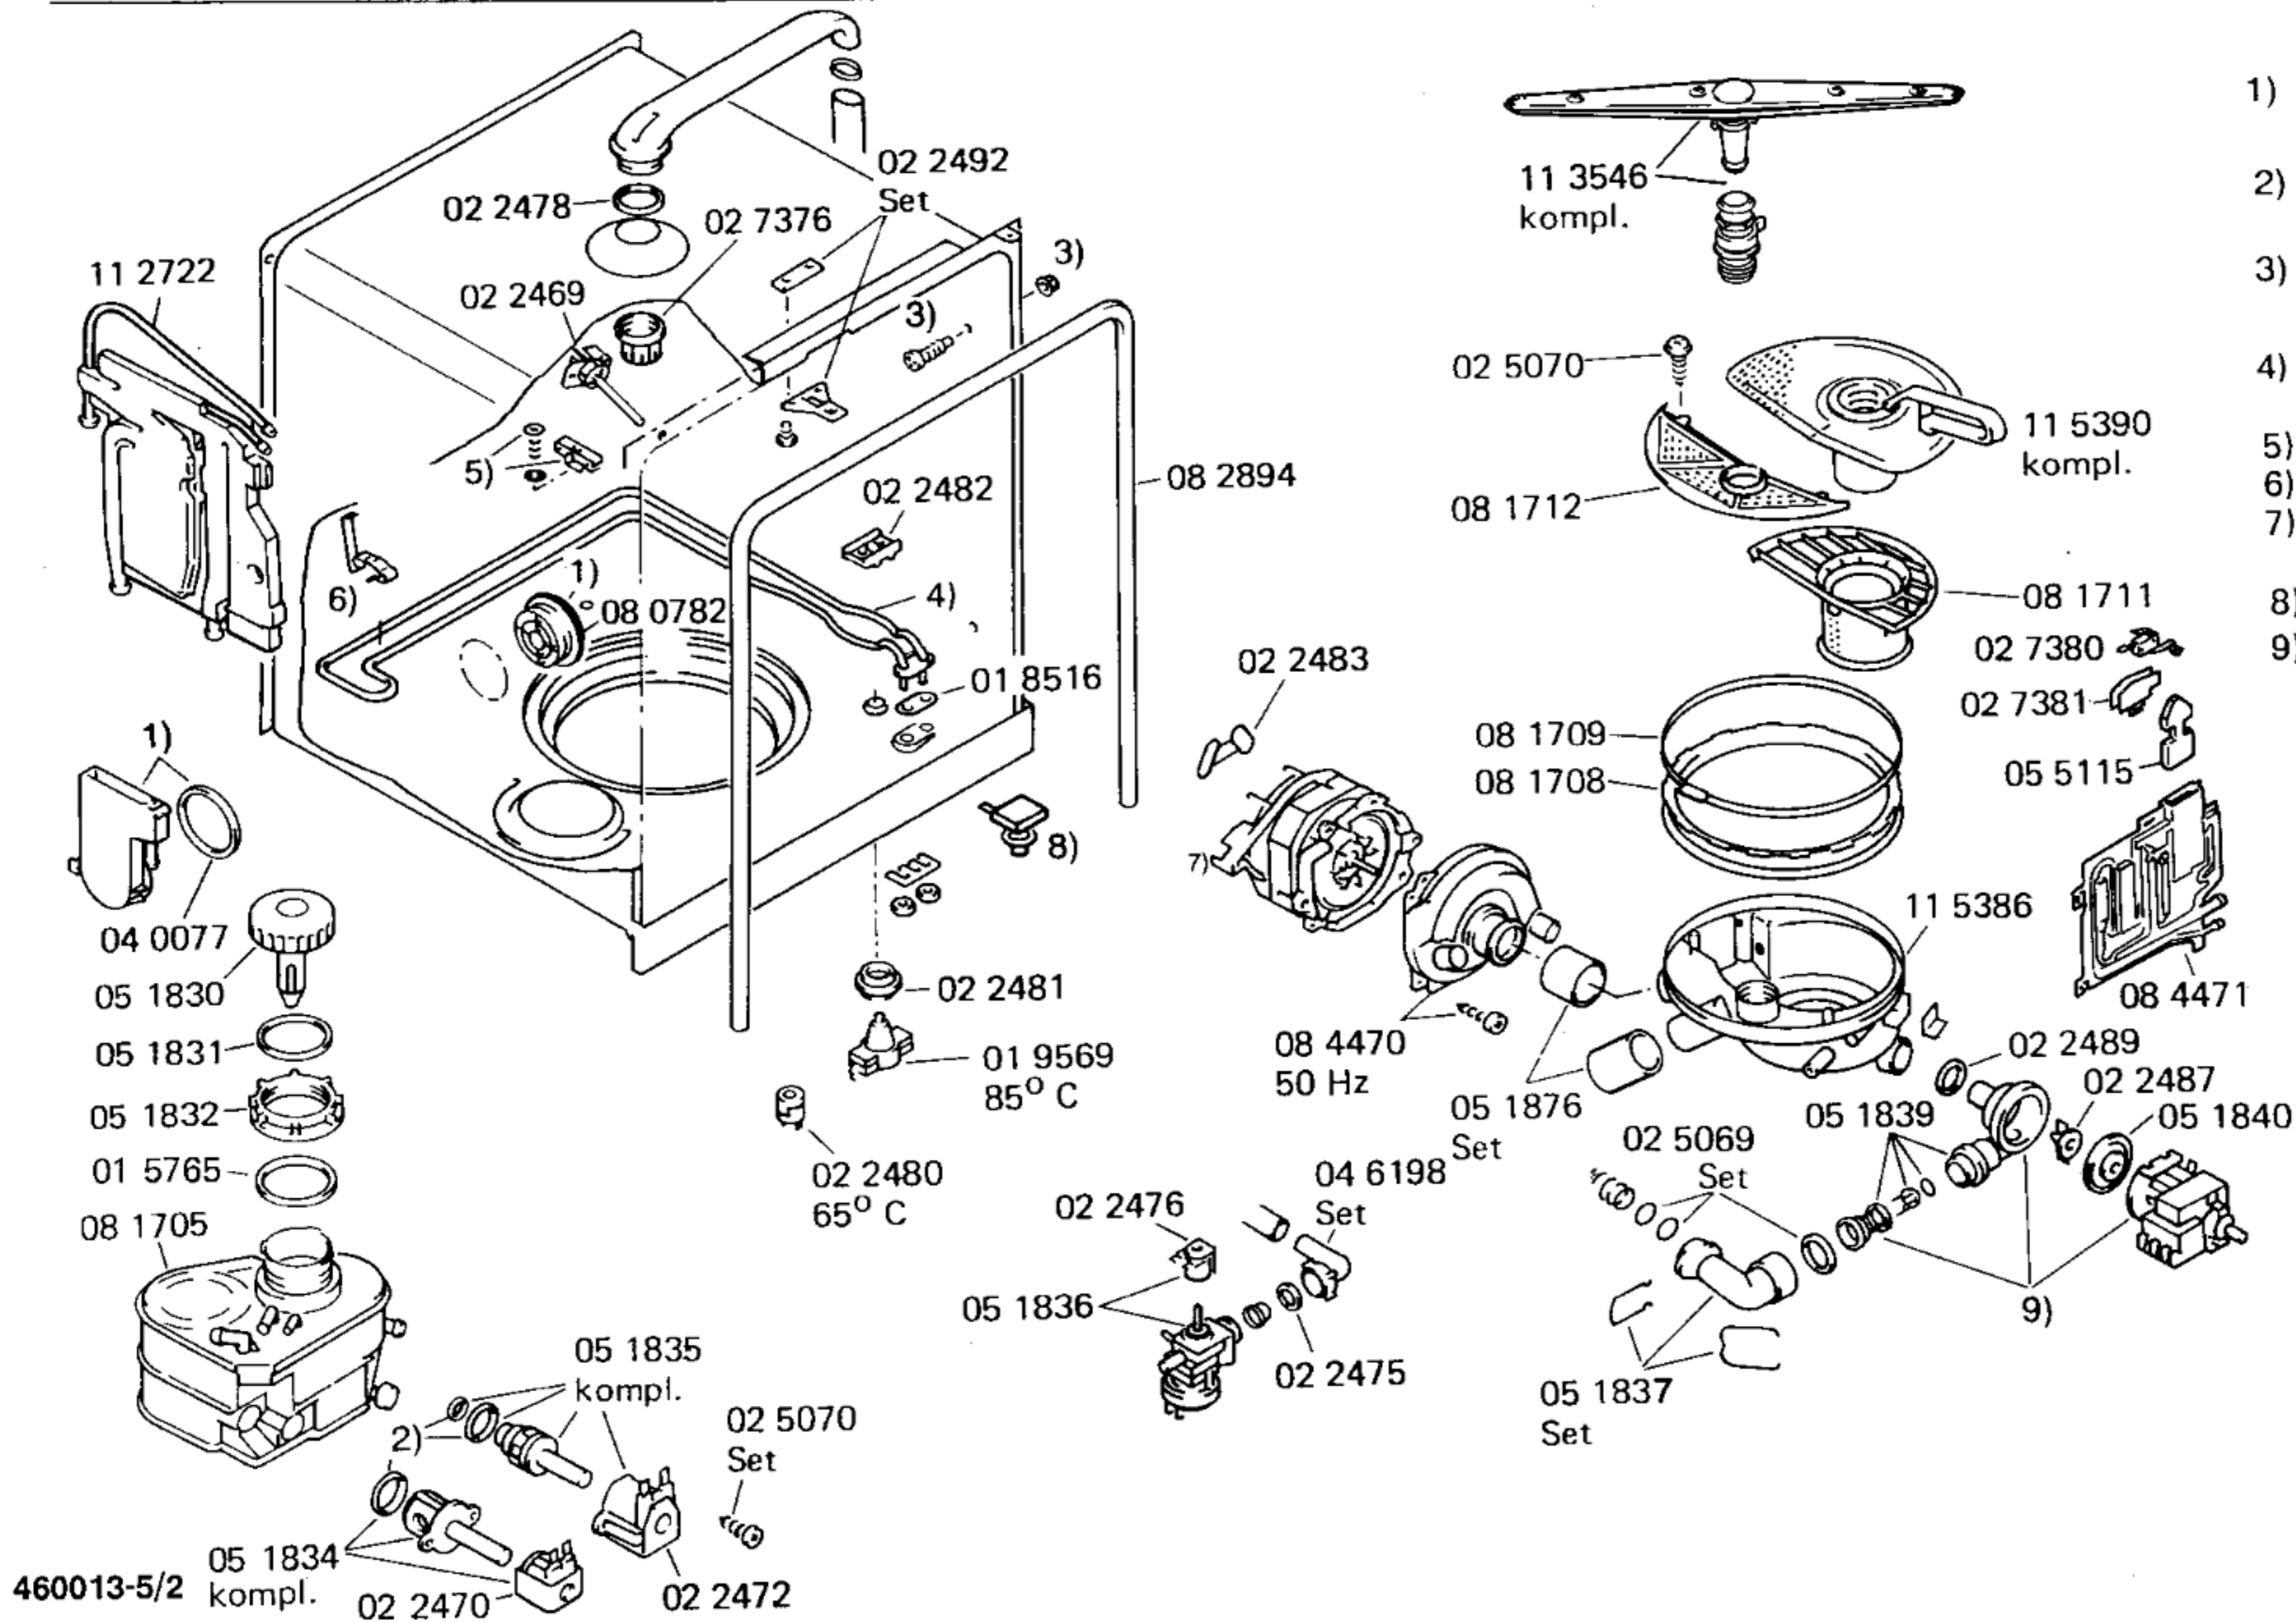

51 1541
GB1
Gebrauchsanweisung
(D,GB,F,I,NL,E)
51 2276
Aufstellanleitung
1) 04 2085
2) 01 9177
Set
3) 05 0504

- 1) 08 0781 Set
- 2) 02 5067 Set
- 3) 01 9204 Set
- 4) 20 2256 2300 W
- 5) 02 2469
- 6) 05 5117
- 7) 14 0442 220/240V/50Hz
- 8) 02 8826
- 9) 14 0279 240 V 50 Hz

- 1) 10 4298
PVC ϕ 6 mm
2 m
- 2) 10 4926
PVC ϕ 10 mm
2 m
- 3) 11 2723
PVC ϕ 12 mm
2 m
- 4) 11 2724
PVC ϕ 8 mm
2 m
- 5) 11 5388
kompl.

05 1469
02 2475
04 2180
Set
11 2725

11 3583
kalt 20°C
10 9681
warm 70°C

08 5078

02 7378

02 2475

11 2725

05 1837
Set

- 1) 01 9202
- 2) 11 0668
Set
- 3) 05 1287
Set