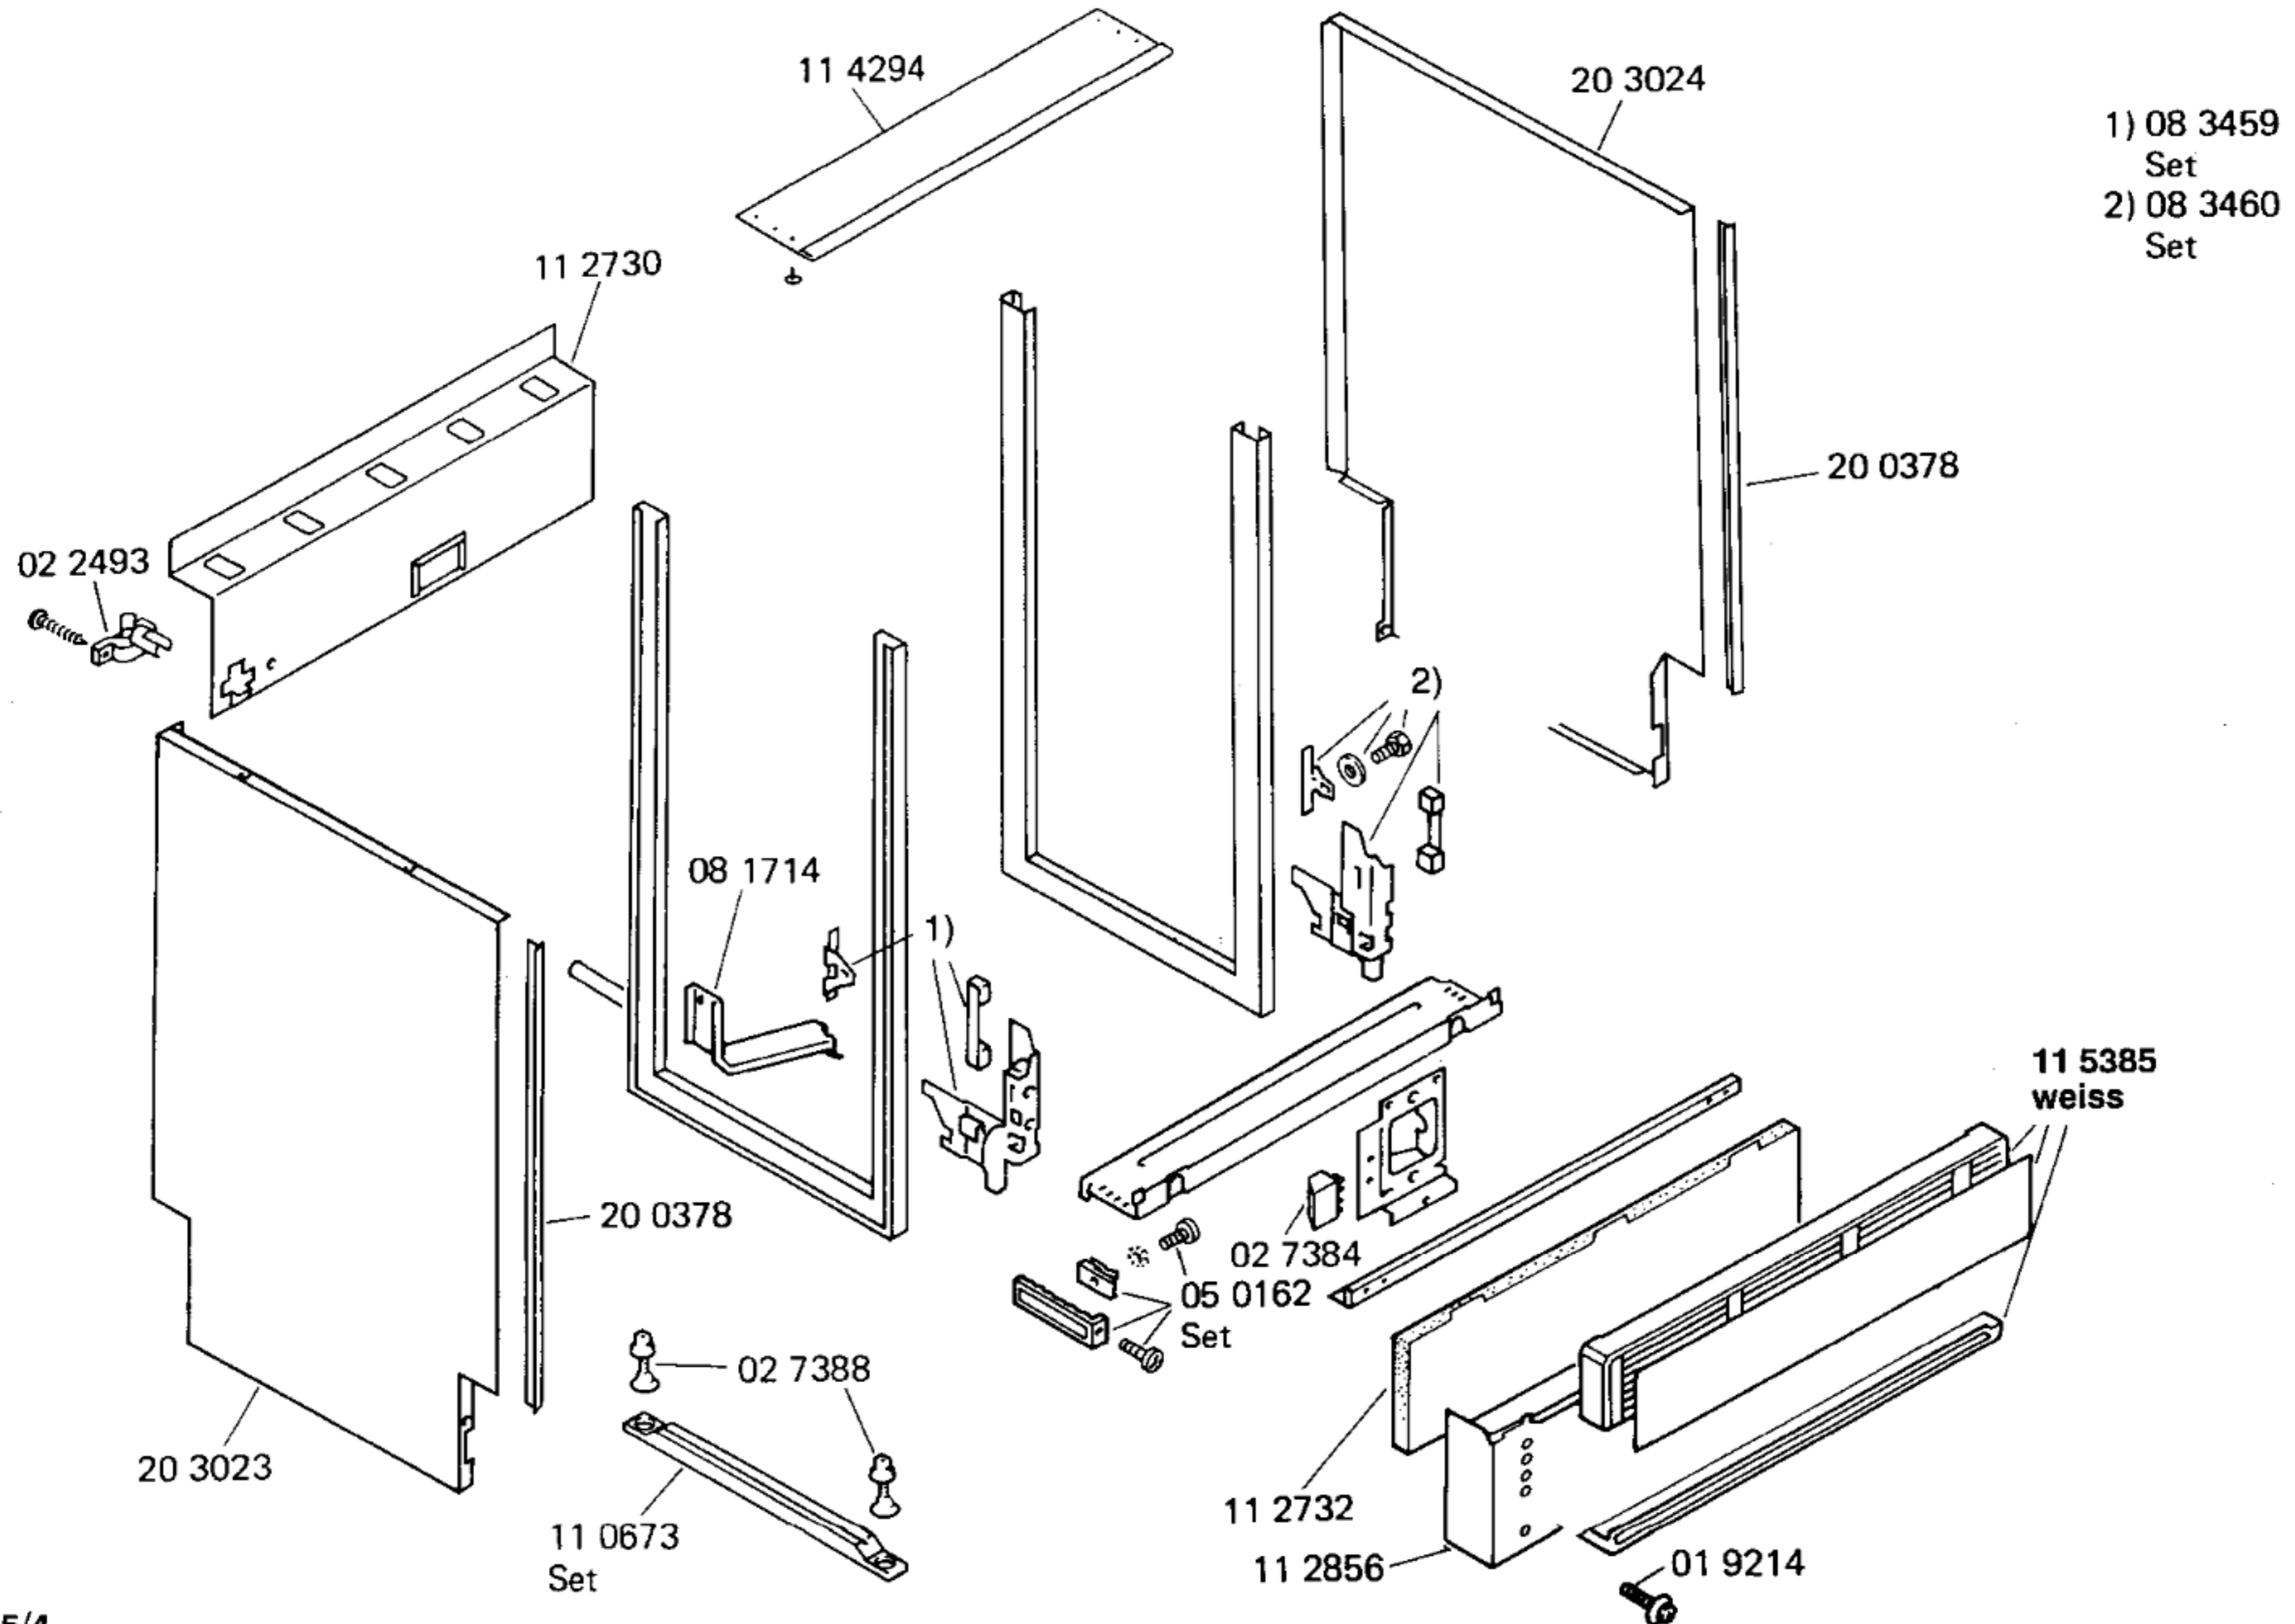

51 1541
GB1
Gebrauchsanweisung
(D,GB,F,I,NL,E)
51 2276
Aufstellanleitung
1) 04 2085
2) 01 9177
Set
3) 05 0504

- 1) 08 0781 Set
- 2) 02 5067 Set
- 3) 01 9204 Set
- 4) 20 2256 2300 W
- 5) 02 2469
- 6) 05 5117
- 7) 14 0442 220/240V/50Hz
- 8) 02 8826
- 9) 14 0279 240 V 50 Hz

- 1) 10 4298
PVC ϕ 6 mm
2 m
- 2) 10 4926
PVC ϕ 10 mm
2 m
- 3) 11 2723
PVC ϕ 12 mm
2 m
- 4) 11 2724
PVC ϕ 8 mm
2 m
- 5) 11 5388
kompl.

05 1469
02 2475
04 2180
Set
11 2725

11 3583
kalt 20°C
10 9681
warm 70°C

08 5078

02 7378

02 2475

11 2725

05 1837
Set

- 1) 01 9202
- 2) 11 0668
Set
- 3) 05 1287
Set