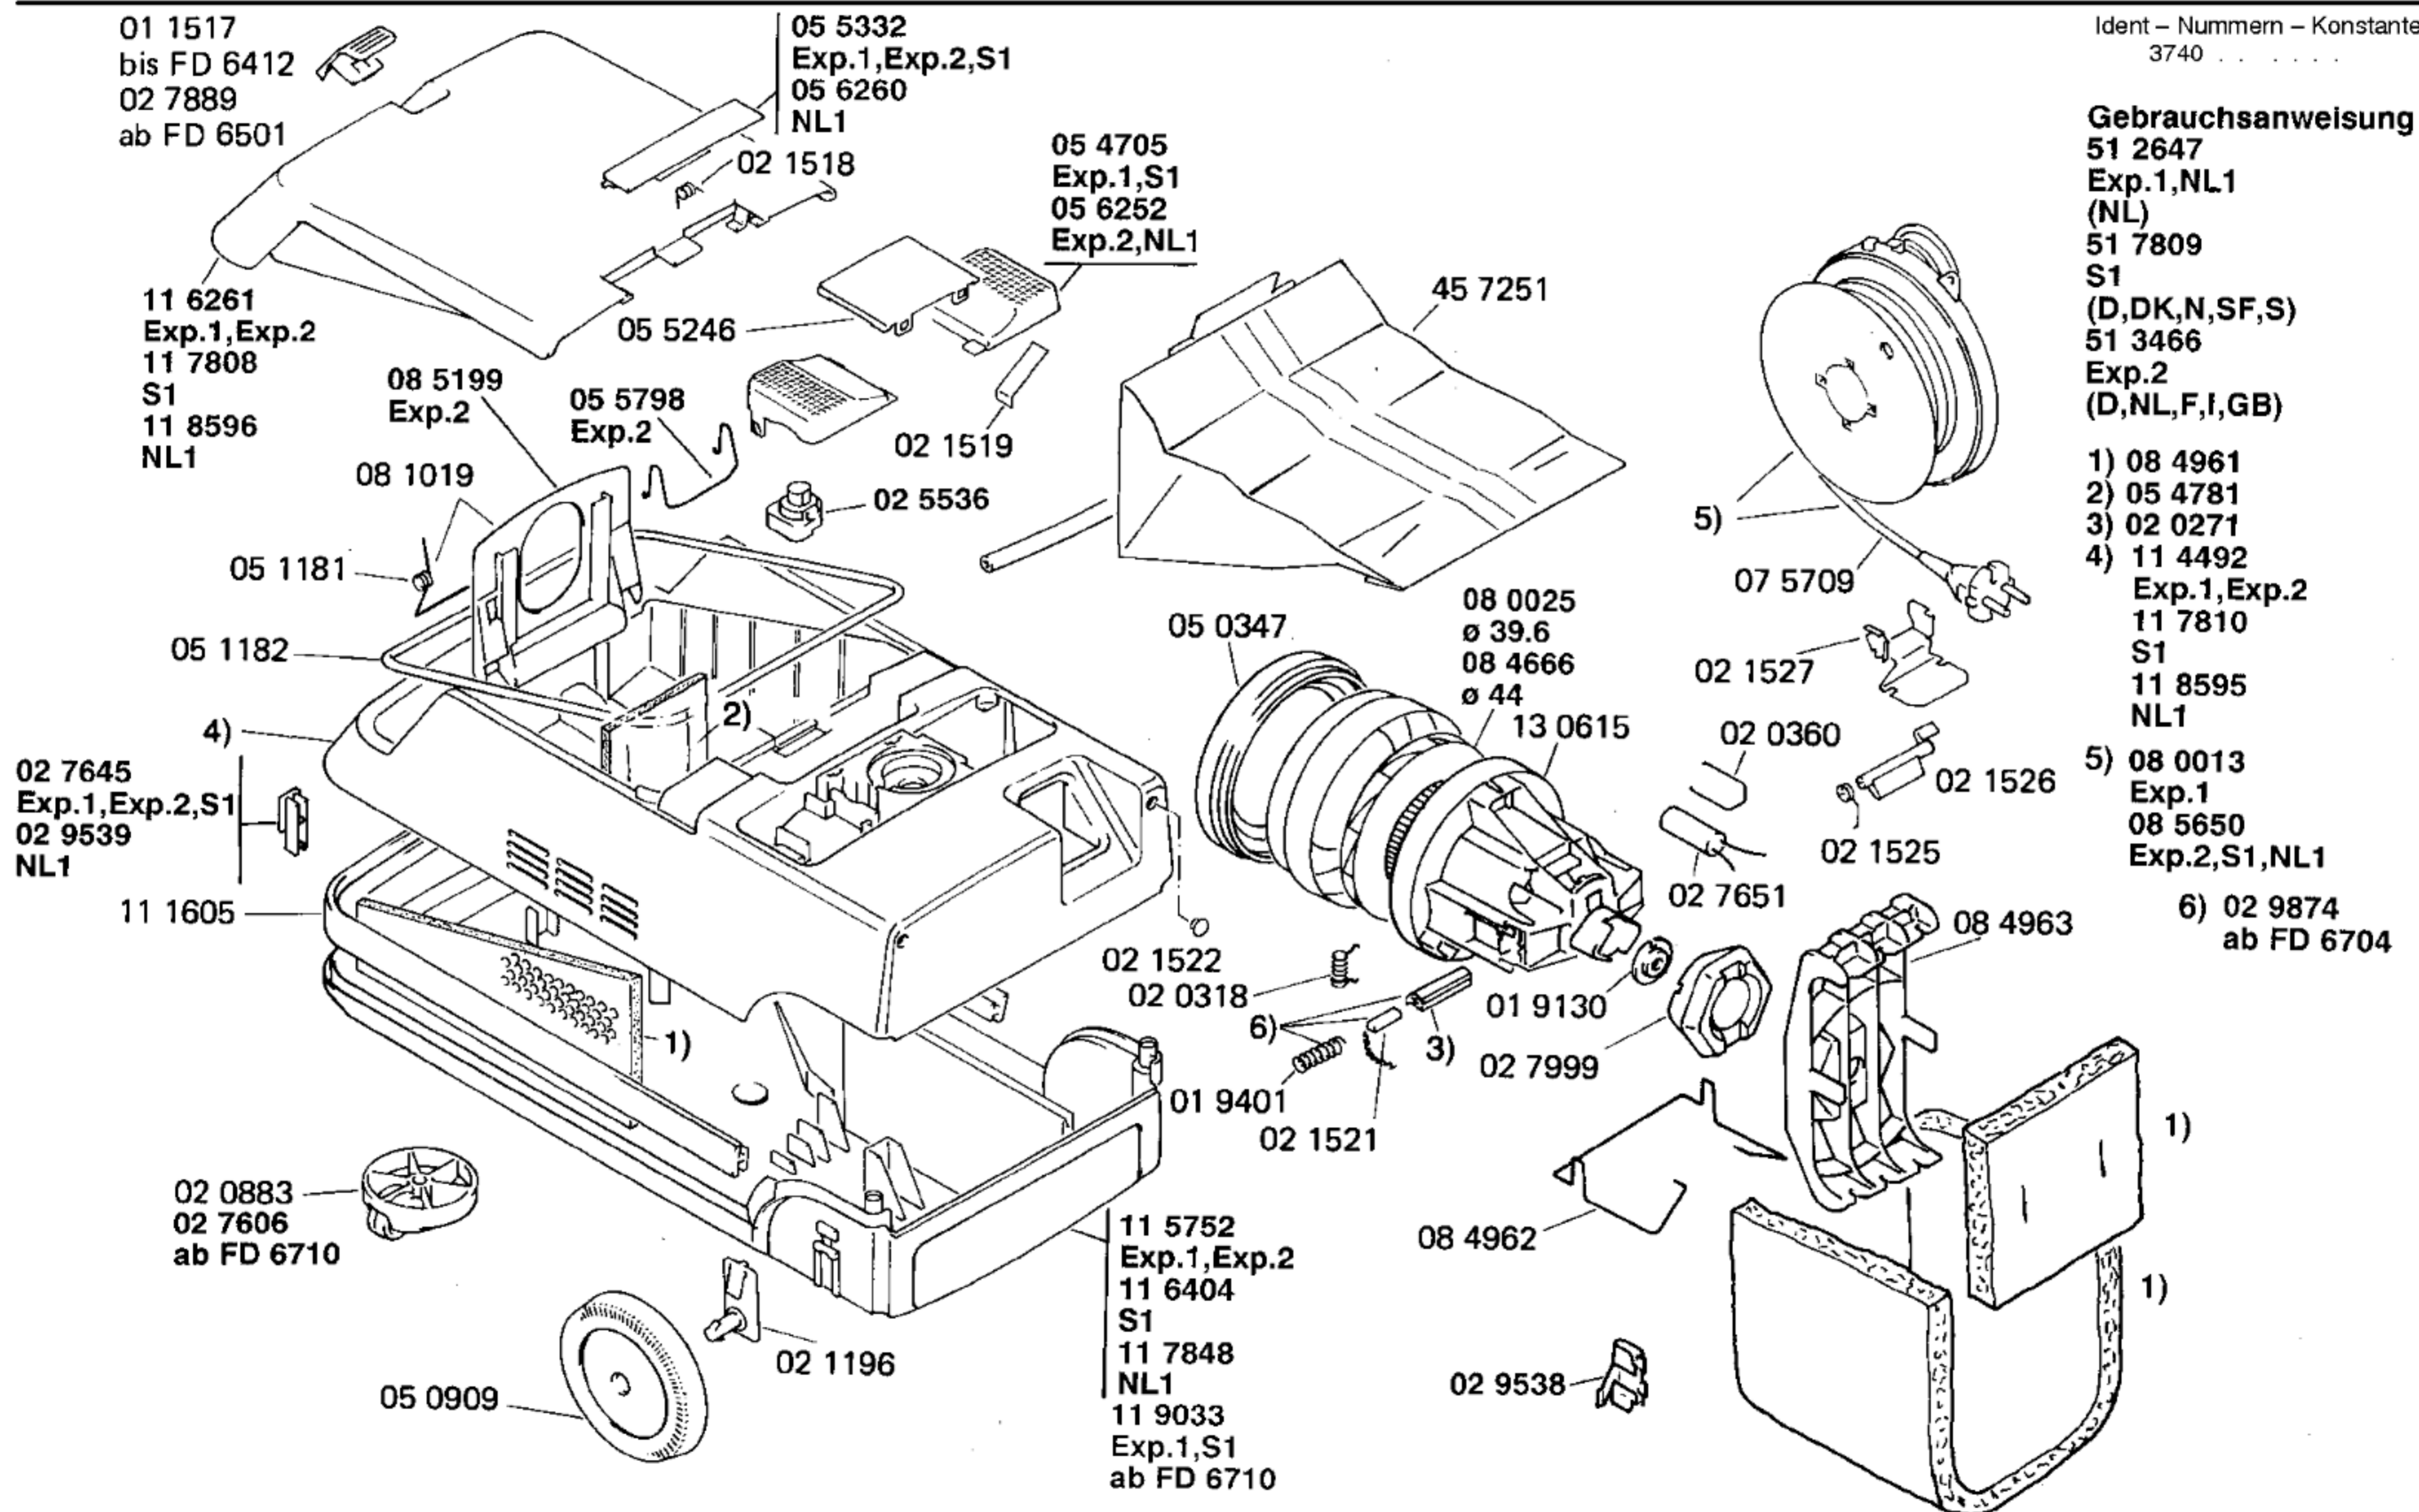

**BOSCH**

BBS 5000 – 0 752 210 147–EXP.1
 BBS 5001 – 0 752 210 172–S1
 BBS 500111 – 0 752 210 202–EXP.2

BBS 500246 – 0 752 210 275–NL1

BODENPFLEGEGERÄTE
 Bodenstaubsauger

Ident – Nummern – Konstante
 3740

Gebrauchsanweisung
 51 2647
 Exp.1,NL1
 (NL)
 51 7809
 S1
 (D,DK,N,SF,S)
 51 3466
 Exp.2
 (D,NL,F,I,GB)

1) 08 4961
 2) 05 4781
 3) 02 0271
 4) 11 4492
 Exp.1,Exp.2
 11 7810
 S1
 11 8595
 NL1

5) 08 0013
 Exp.1
 08 5650
 Exp.2,S1,NL1
 6) 02 9874
 ab FD 6704