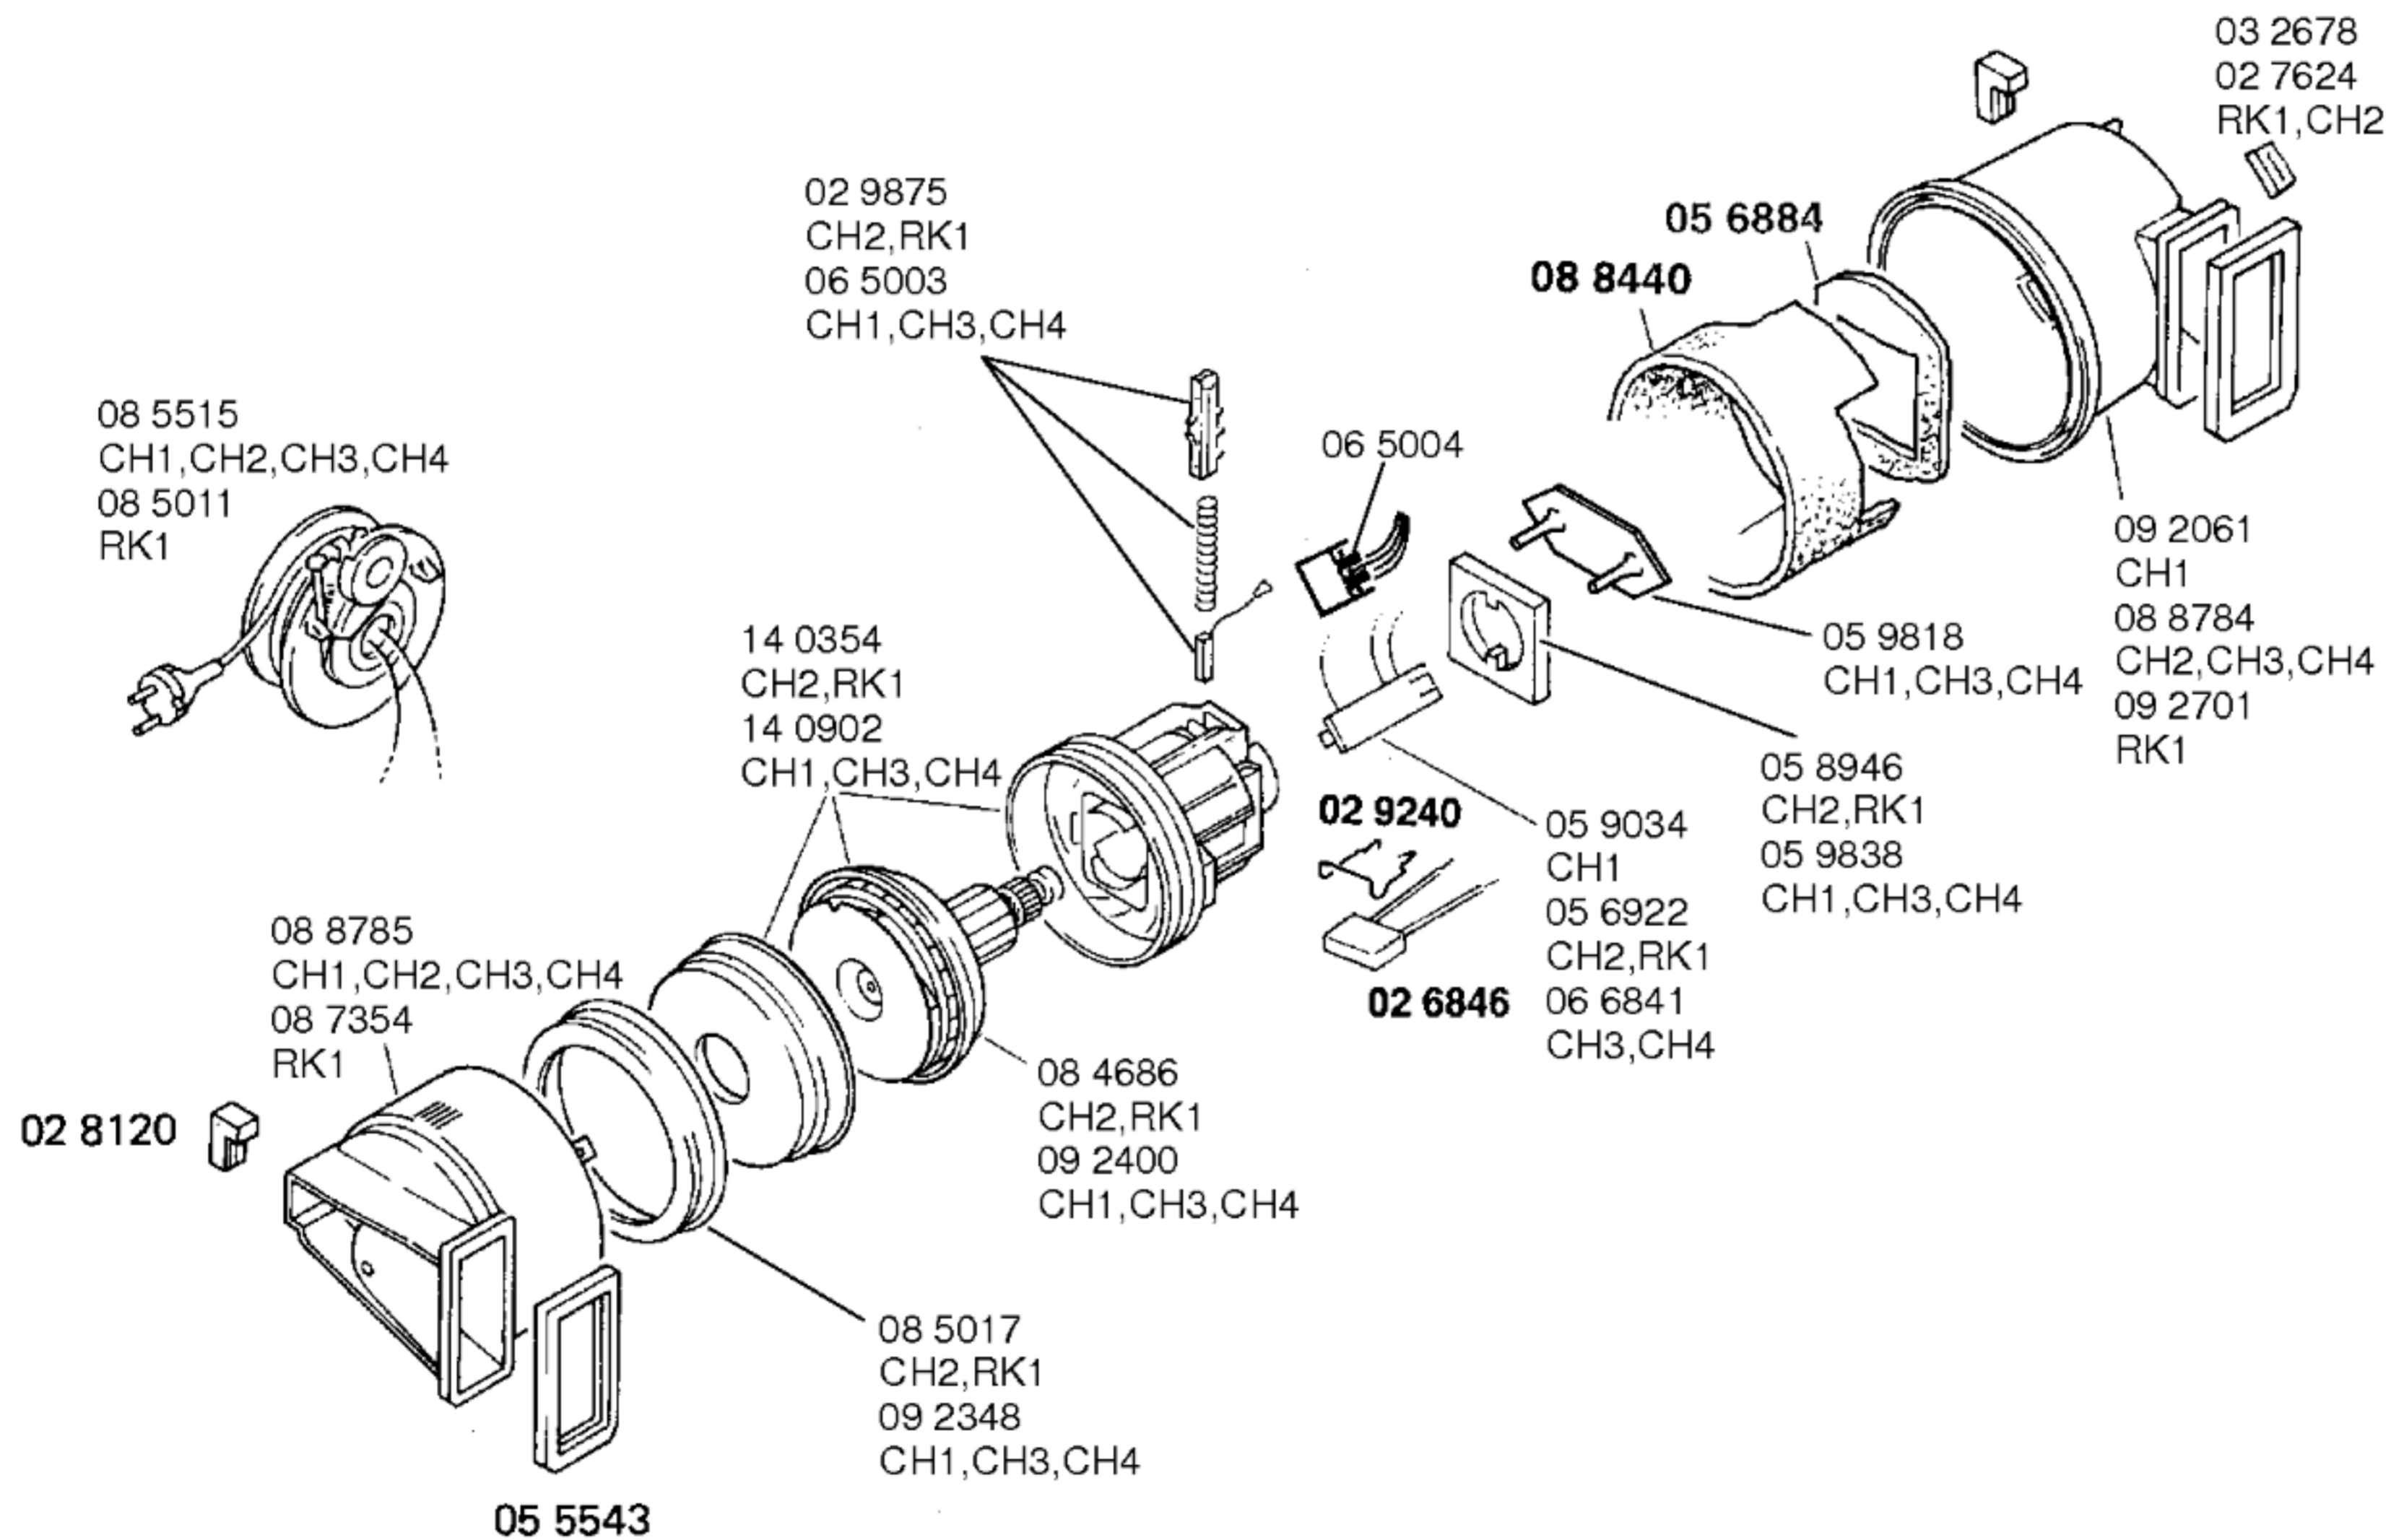

Ident - Nummern - Konstante
 3740

Gebrauchsanweisung

51 5553
 CH1,RK1,CH3,CH4
 51 4966
 CH2
 (D,GB1,F,I,NL,DK,N,S,SF,
 P,GR)

Zubehör:

Turbodüse
 BBZ21TB,grau

Möbelpinsel
 BBZ21MP,grau

Aufsteckschuh
 BBZ25AS,grau

Ident - Nummern - Konstante
 3740