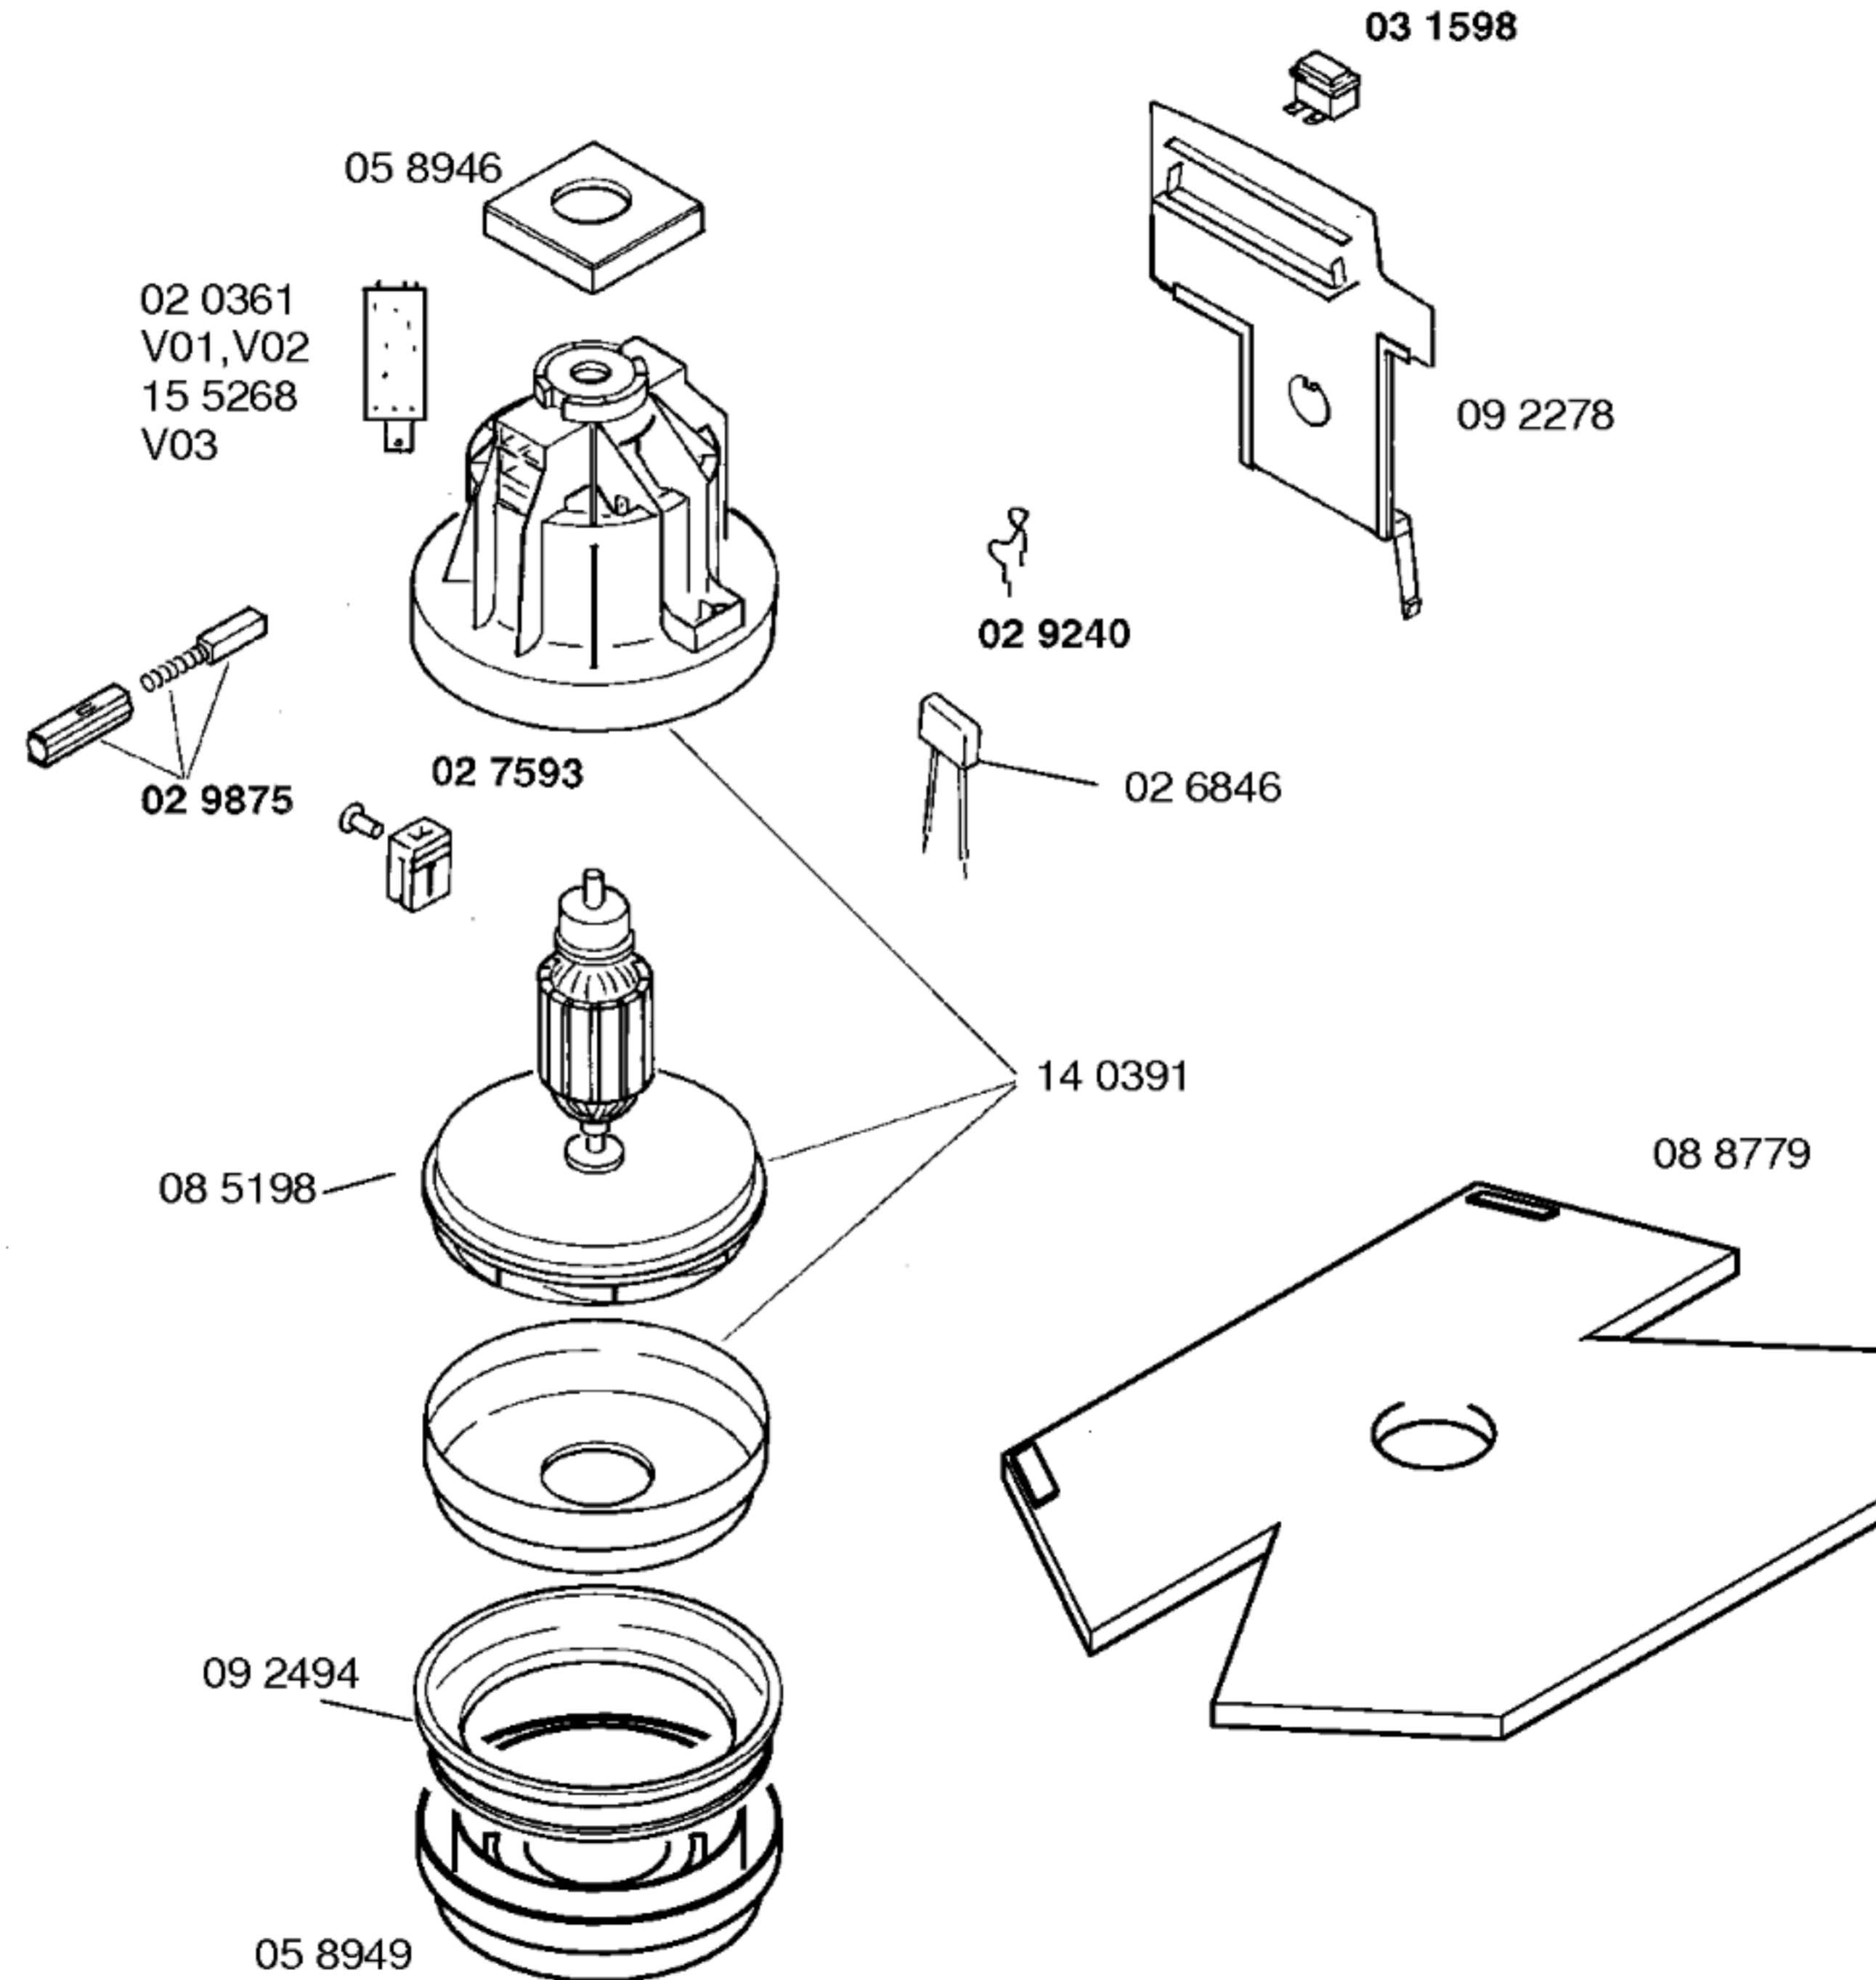

Ident - Nummern - Konstante
 3740

Gebrauchsanweisung
 51 5320
 (D,GB,NL,F,I,E,P,GR,
 DK,S,N,SF)

Zubehör:
 Möbelpinsel
 BBZ21MP,grau

1) 05 8089
 V01
 15 3968
 V02,V03

Ident - Nummern - Konstante
 3740

46 0093
 grau
 kompl.