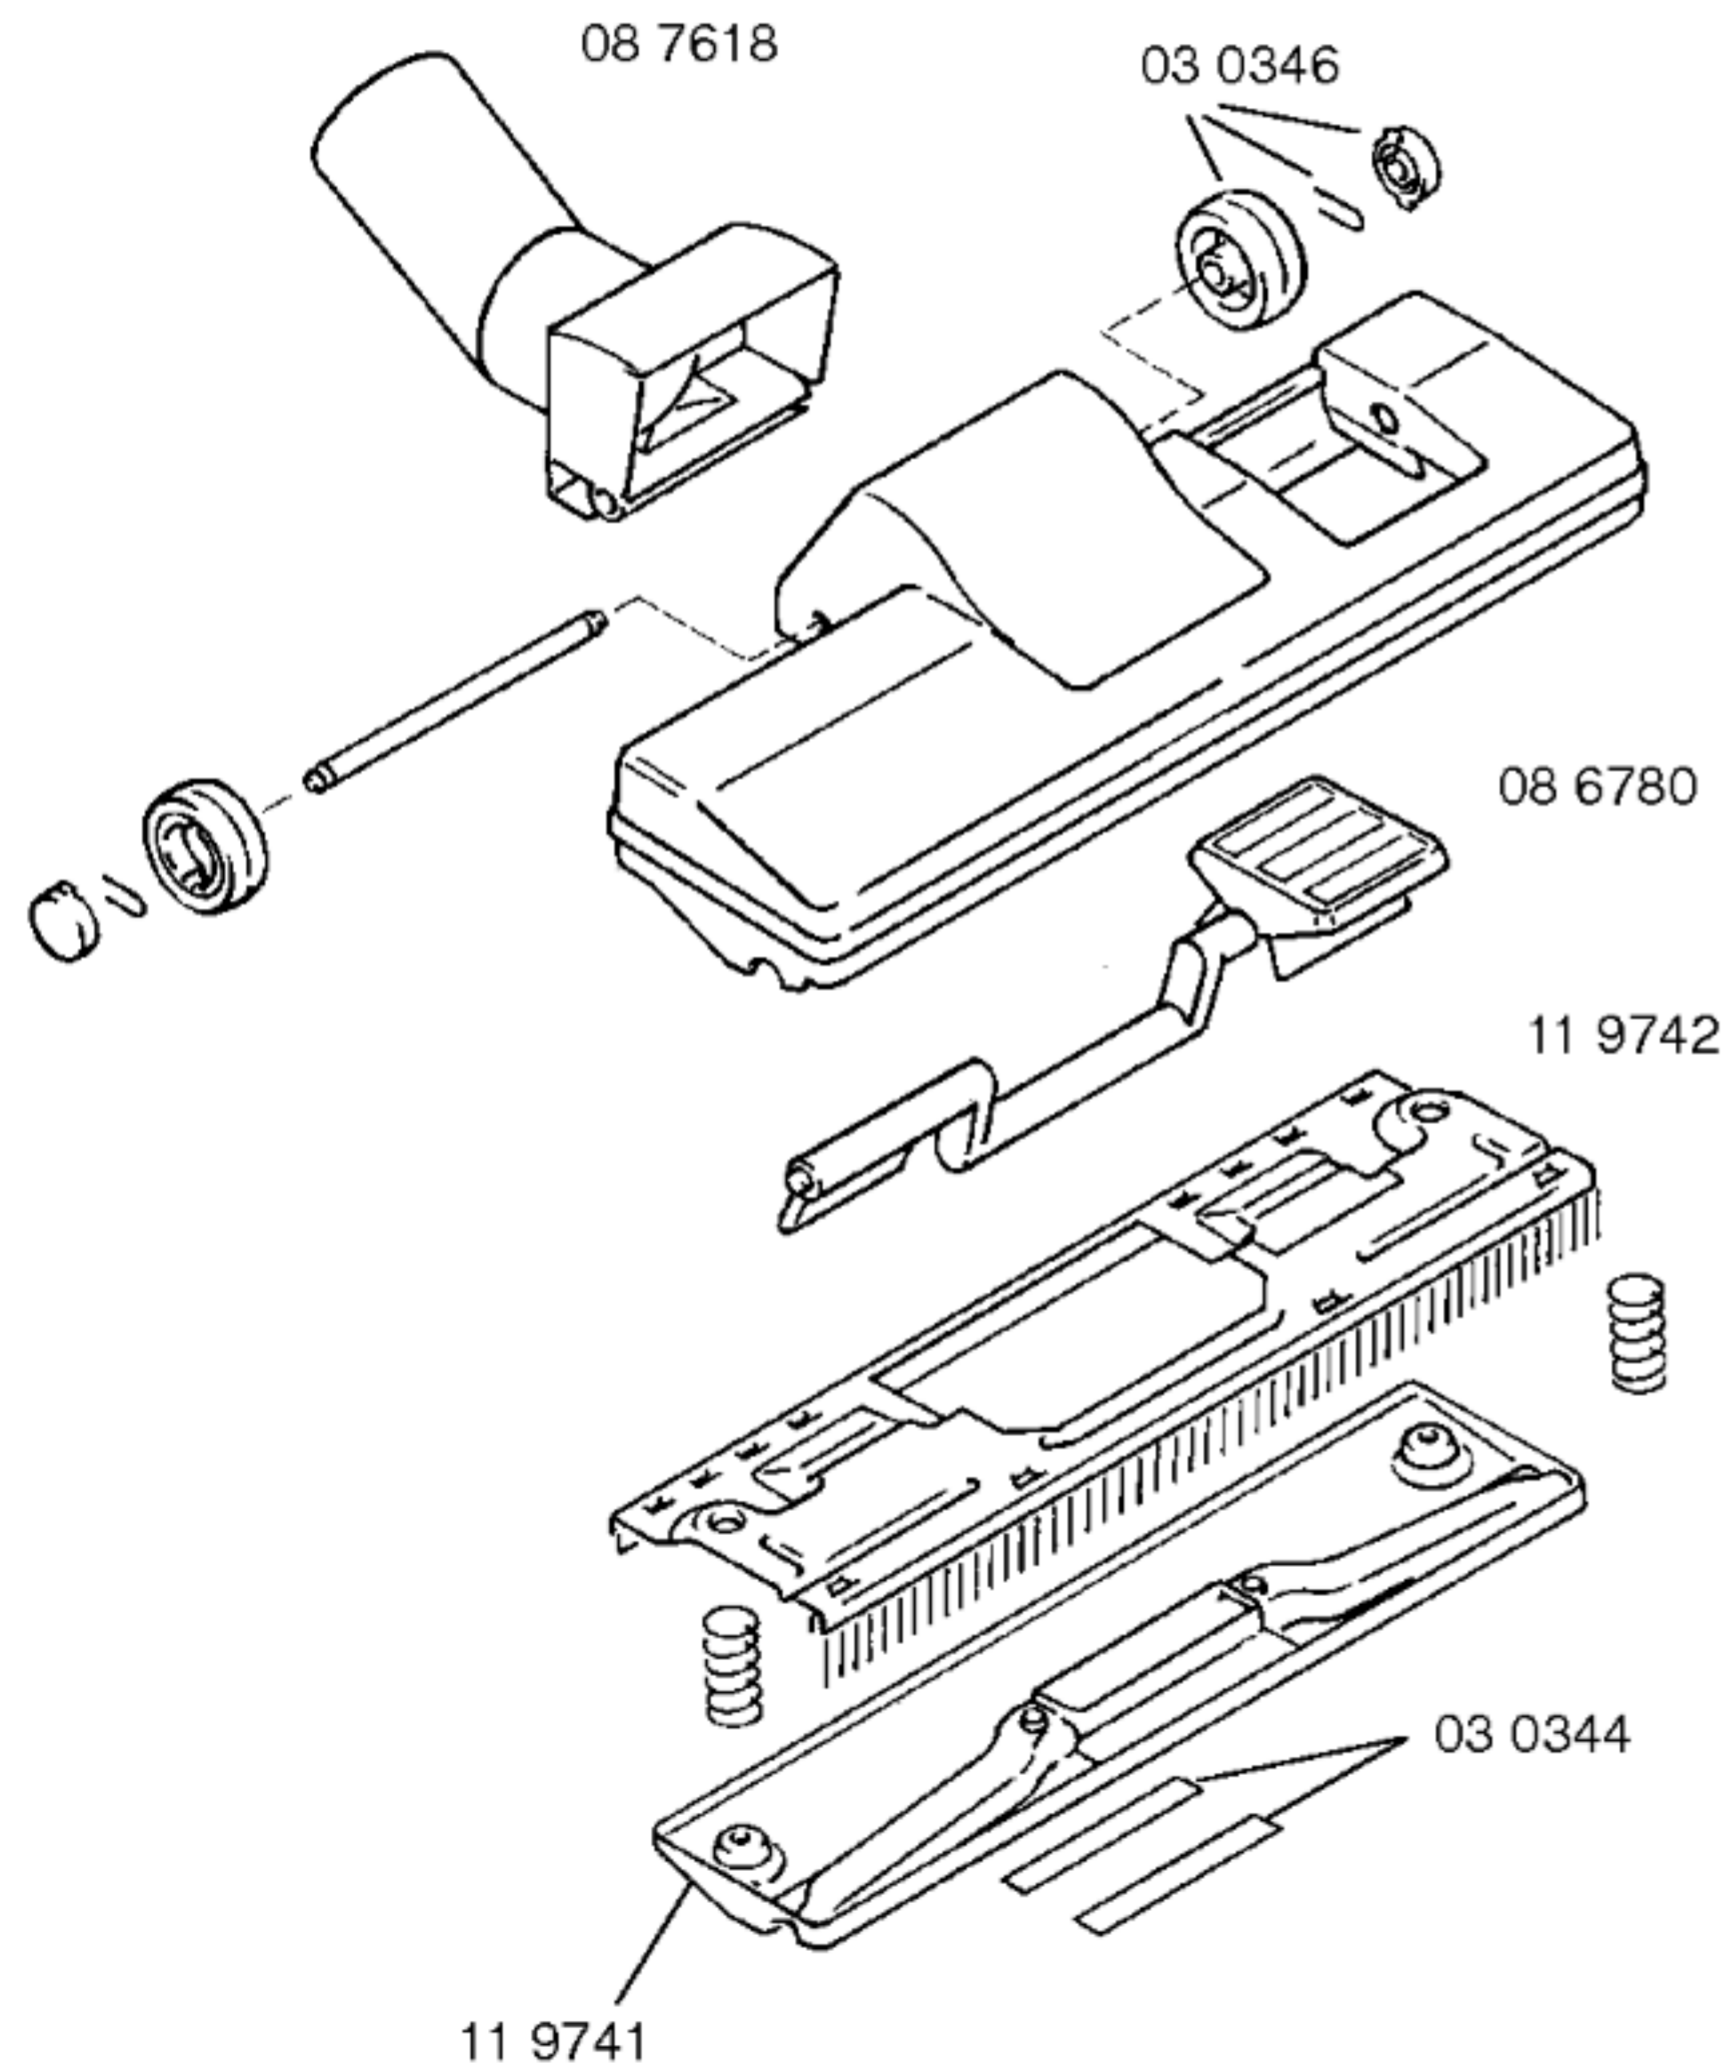

Ident - Nummern - Konstante
 3740

Gebrauchsanweisungen
 51 5325
 GB2,DF2,CH3
 51 4713
 GB1,DF1,CH2
 (D,GB,NL,F,I,E,P,GR,DK
 S,N,SF)

Zubehör:
 Möbelpinsel
 BBZ21MP grau
 Turbodüse
 BBZ21TB grau

46 0093
 grau
 kompl.

03 0237

46 0111
 grau
 kompl.

08 6706

45 0140

46 0096
 grau

46 0061
 grau