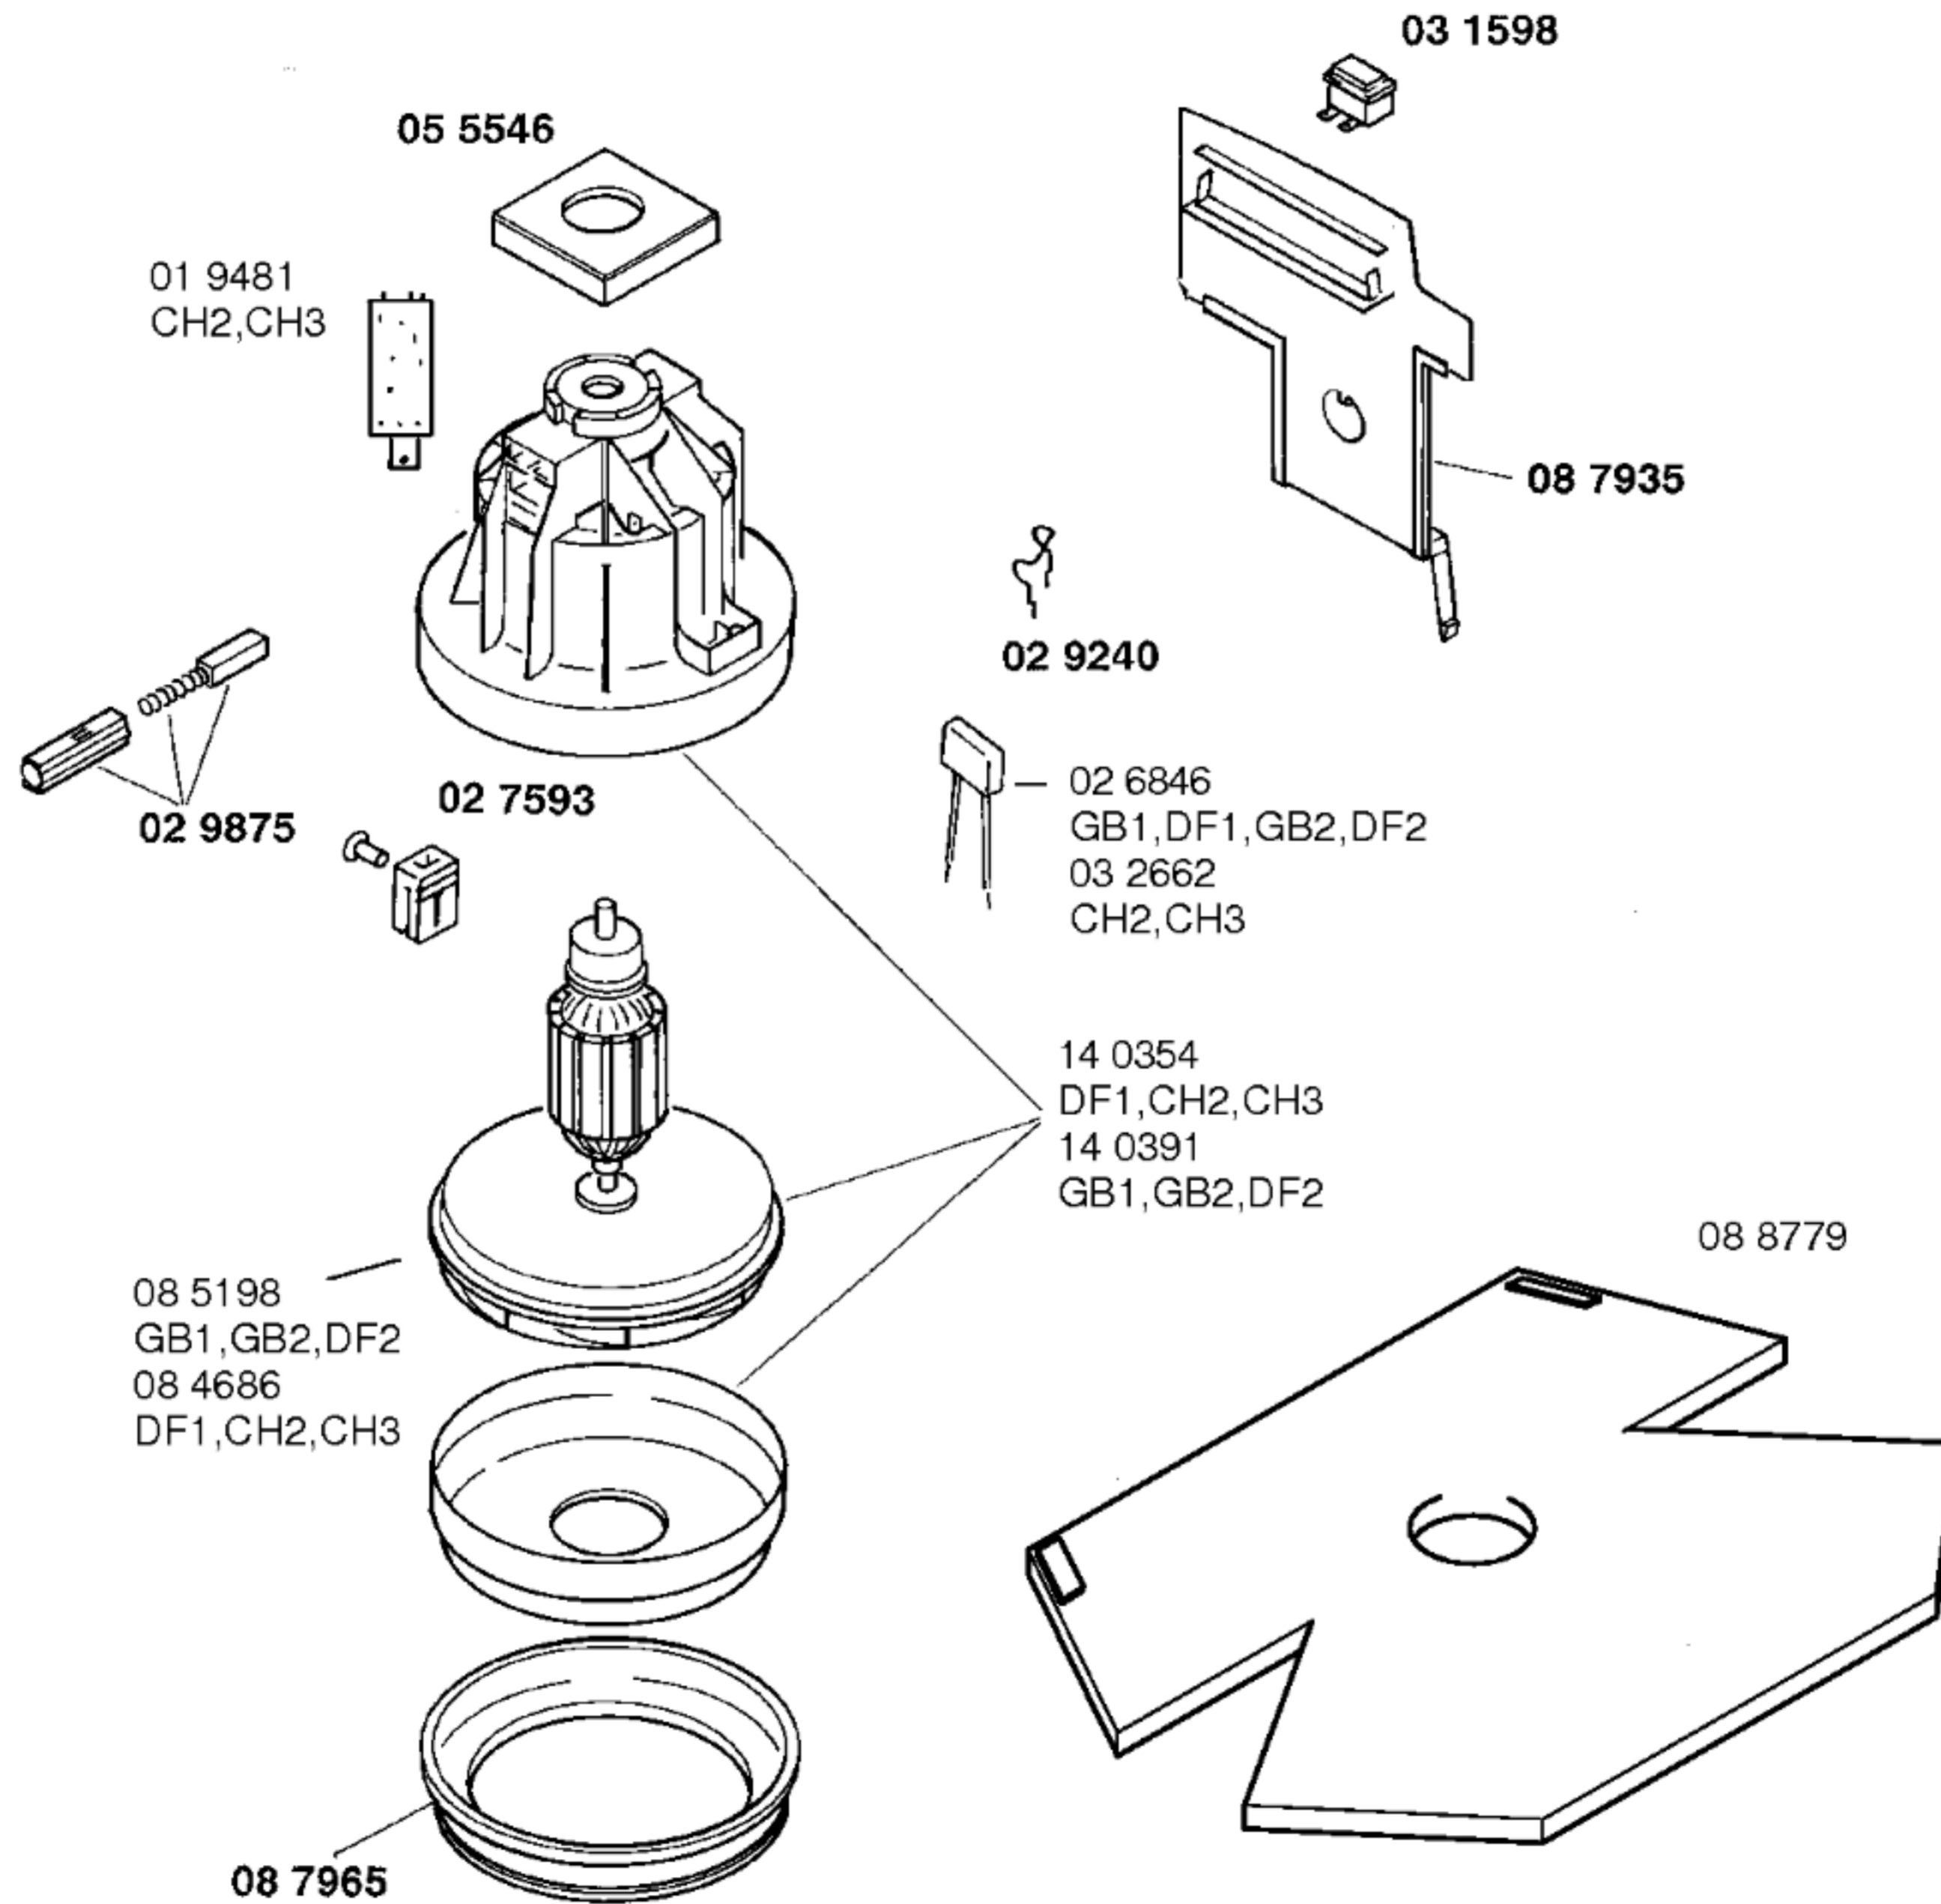

Ident - Nummern - Konstante
 3740

Gebrauchsanweisungen
 51 5325
 GB2,DF2,CH3
 51 4713
 GB1,DF1,CH2
 (D,GB,NL,F,I,E,P,GR,DK
 S,N,SF)

Zubehör:
 Möbelpinsel
 BBZ21MP grau
 Turbodüse
 BBZ21TB grau

46 0093
 grau
 kompl.

03 0237

46 0111
 grau
 kompl.

08 6706

45 0140

46 0096
 grau

46 0061
 grau