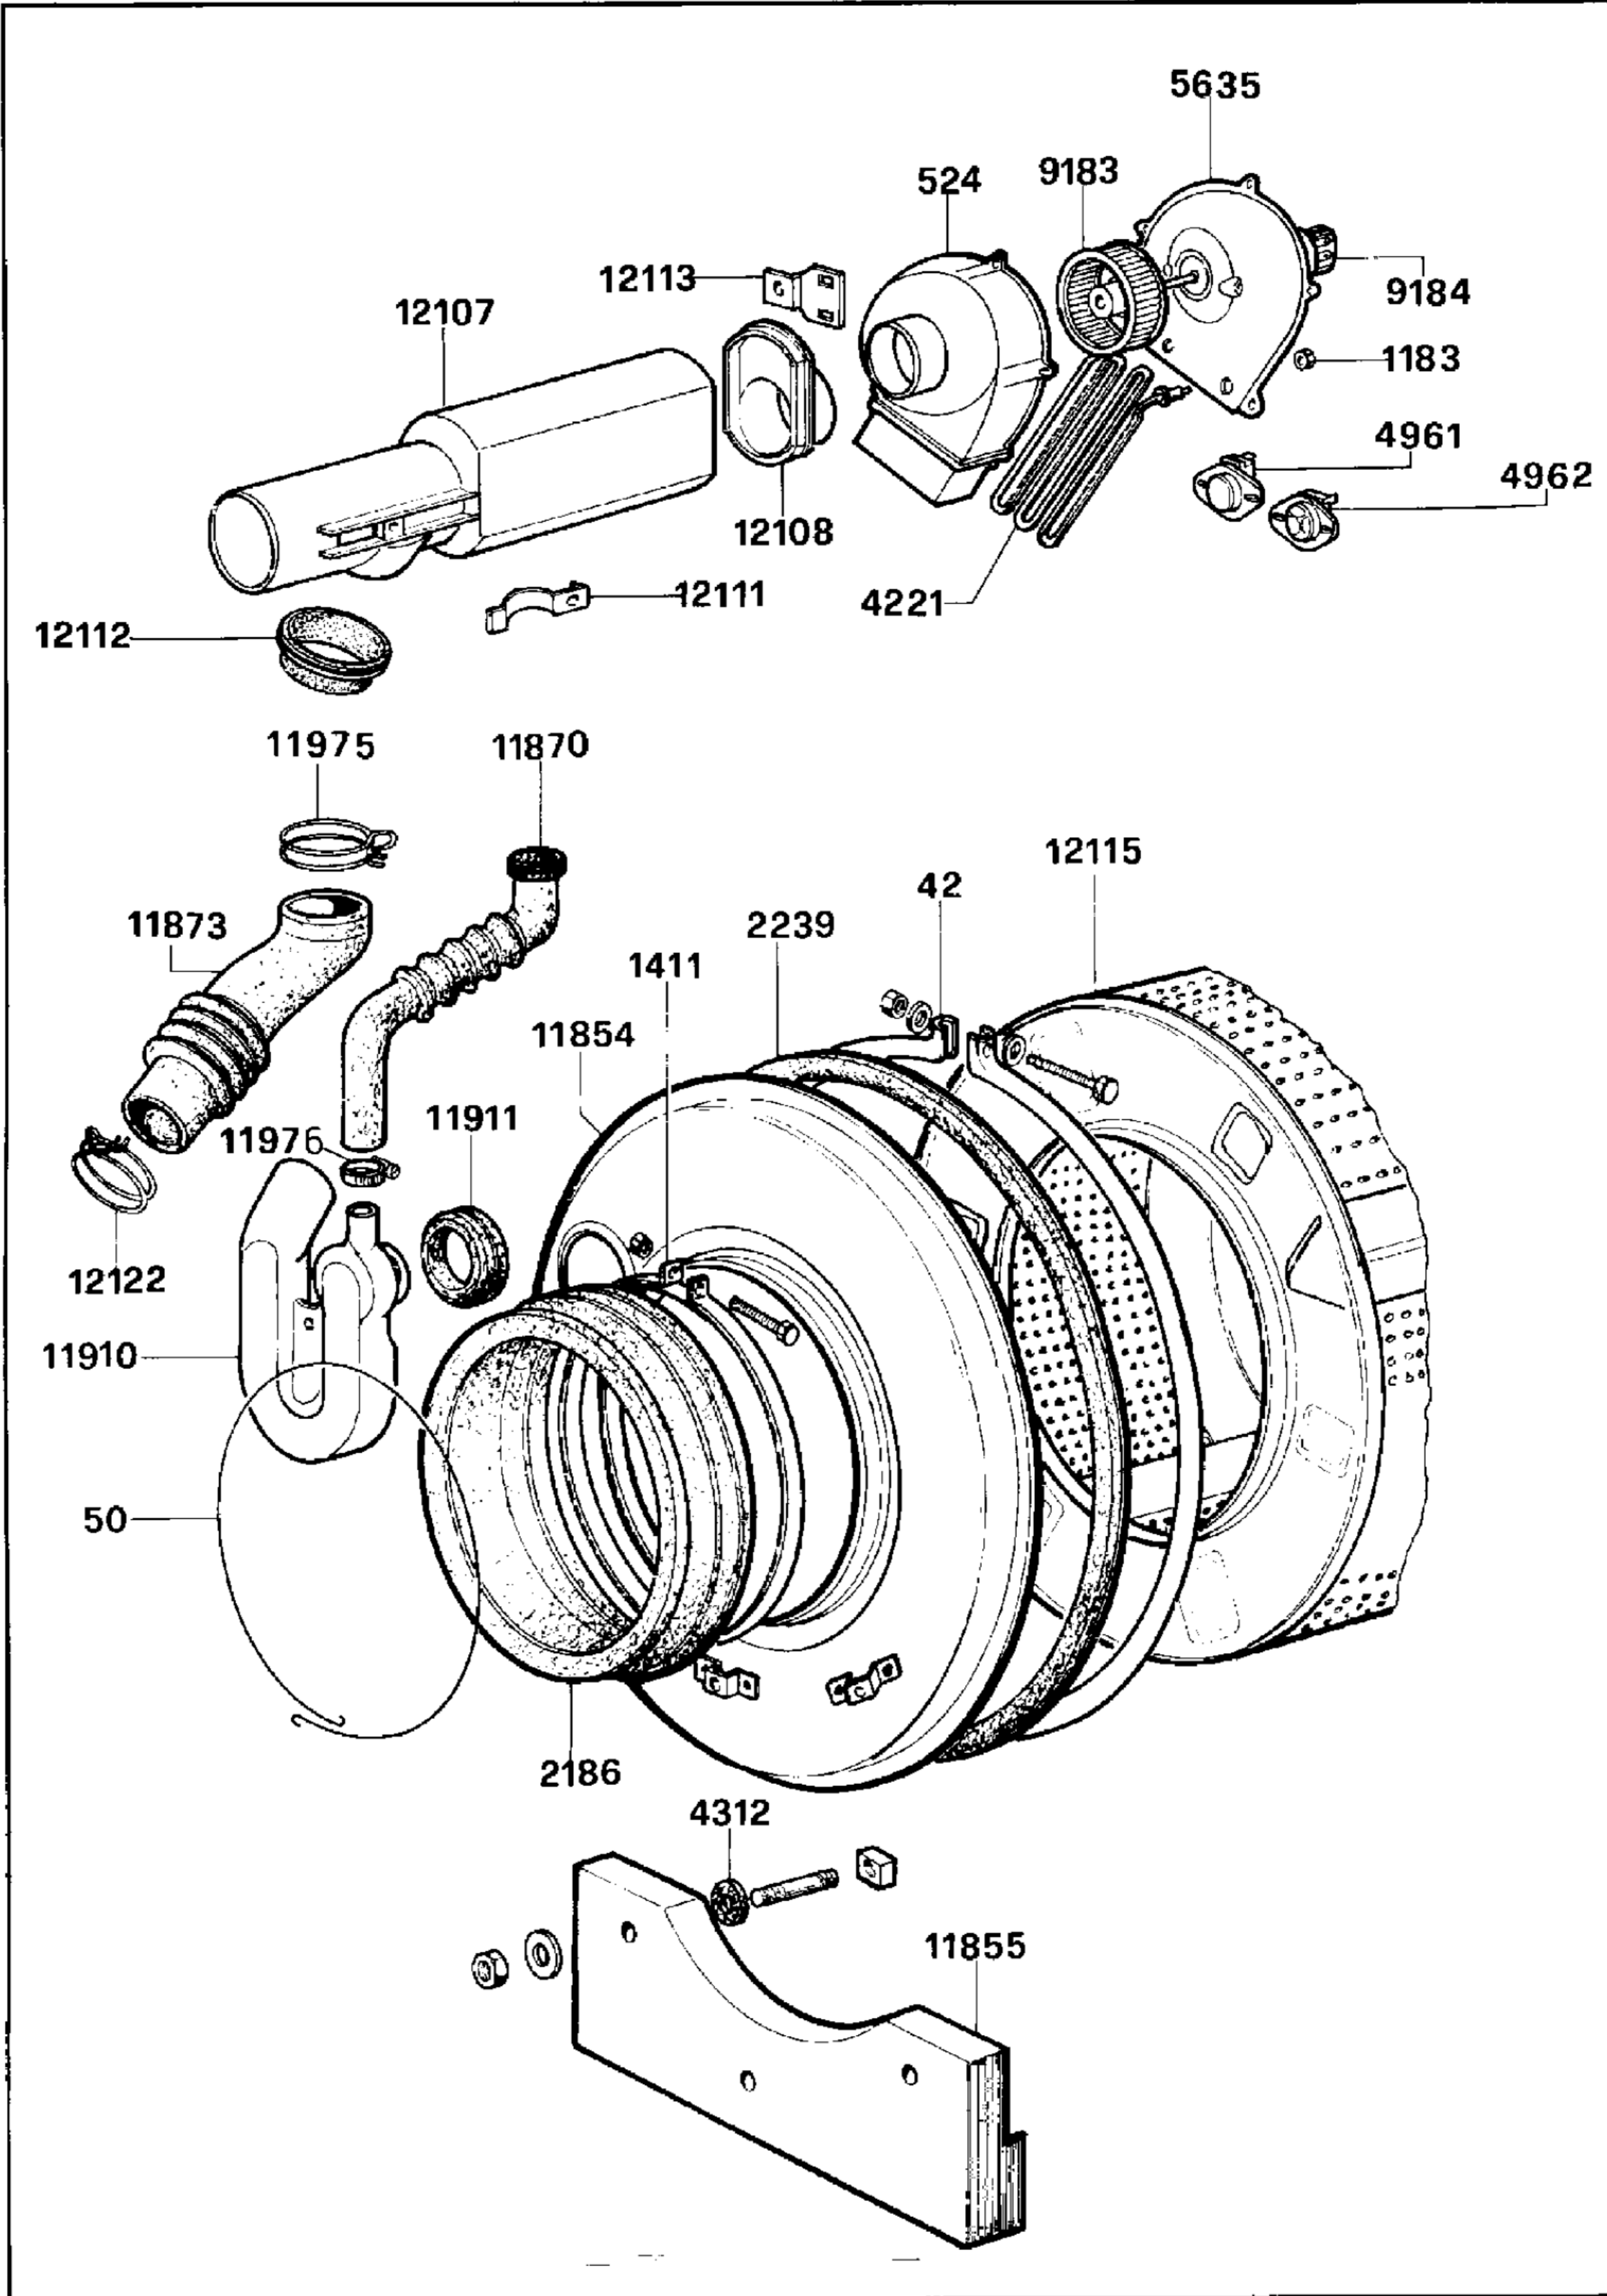

Stueckliste E620005
 EW125120 EW125160

Pos.	Mat-Nr.	Bezeichnung	Description
272	293307	Carter	carter
403	099005	Schellenbuegel	U-bolt
413	099134	Anschlusskabel	power cord
596	099347	Kondensator	capacitor
1393	157631	Schlauchklemme	clamp
1395	320482	Schlauchklemme	clamp
1623	157649	Filter	filter
1636	321092	Funkentstoerfilter	suppressor
1654	157862	Kabelbefestigung	clamping screw
3050	323237	Feder	spring
3064	157867	Feder	spring
3990	293314	Schutz	protective part
4000	099004	Schutz	protective part
4688	321954	Niveauschaltertraeger	pressure switch support
5130	098945	Schlauch	hose
5153	099348	Schlauch	hose
5189	099349	Ablaufschlauch	drainage hose
6984	157877	Federschutz	spring protection
7209	157878	Klemmenblock	junction block
8923	157880	Kabelbefestigung	clamping screw
9152	321835	Schlauchklemme	clamp
9226	321927	Anschluss	connector
11850	141443	Gegengewicht	front container weight
11851	321889	Fuehrung rechts	guide right
11852	321836	Fuehrung links	guide left
11859	158093	Scharnier	hinge
11869	322678	Schlauchendstueck	end piece of hose
11871	293495	Schlauch	hose
11872	321938	Schlauchpfropfen	hose stopper
11874	293496	Luftfalle	air trap
11879	320900	Einlaufschlauch	opening hose
11880	158090	Anschluss	connector