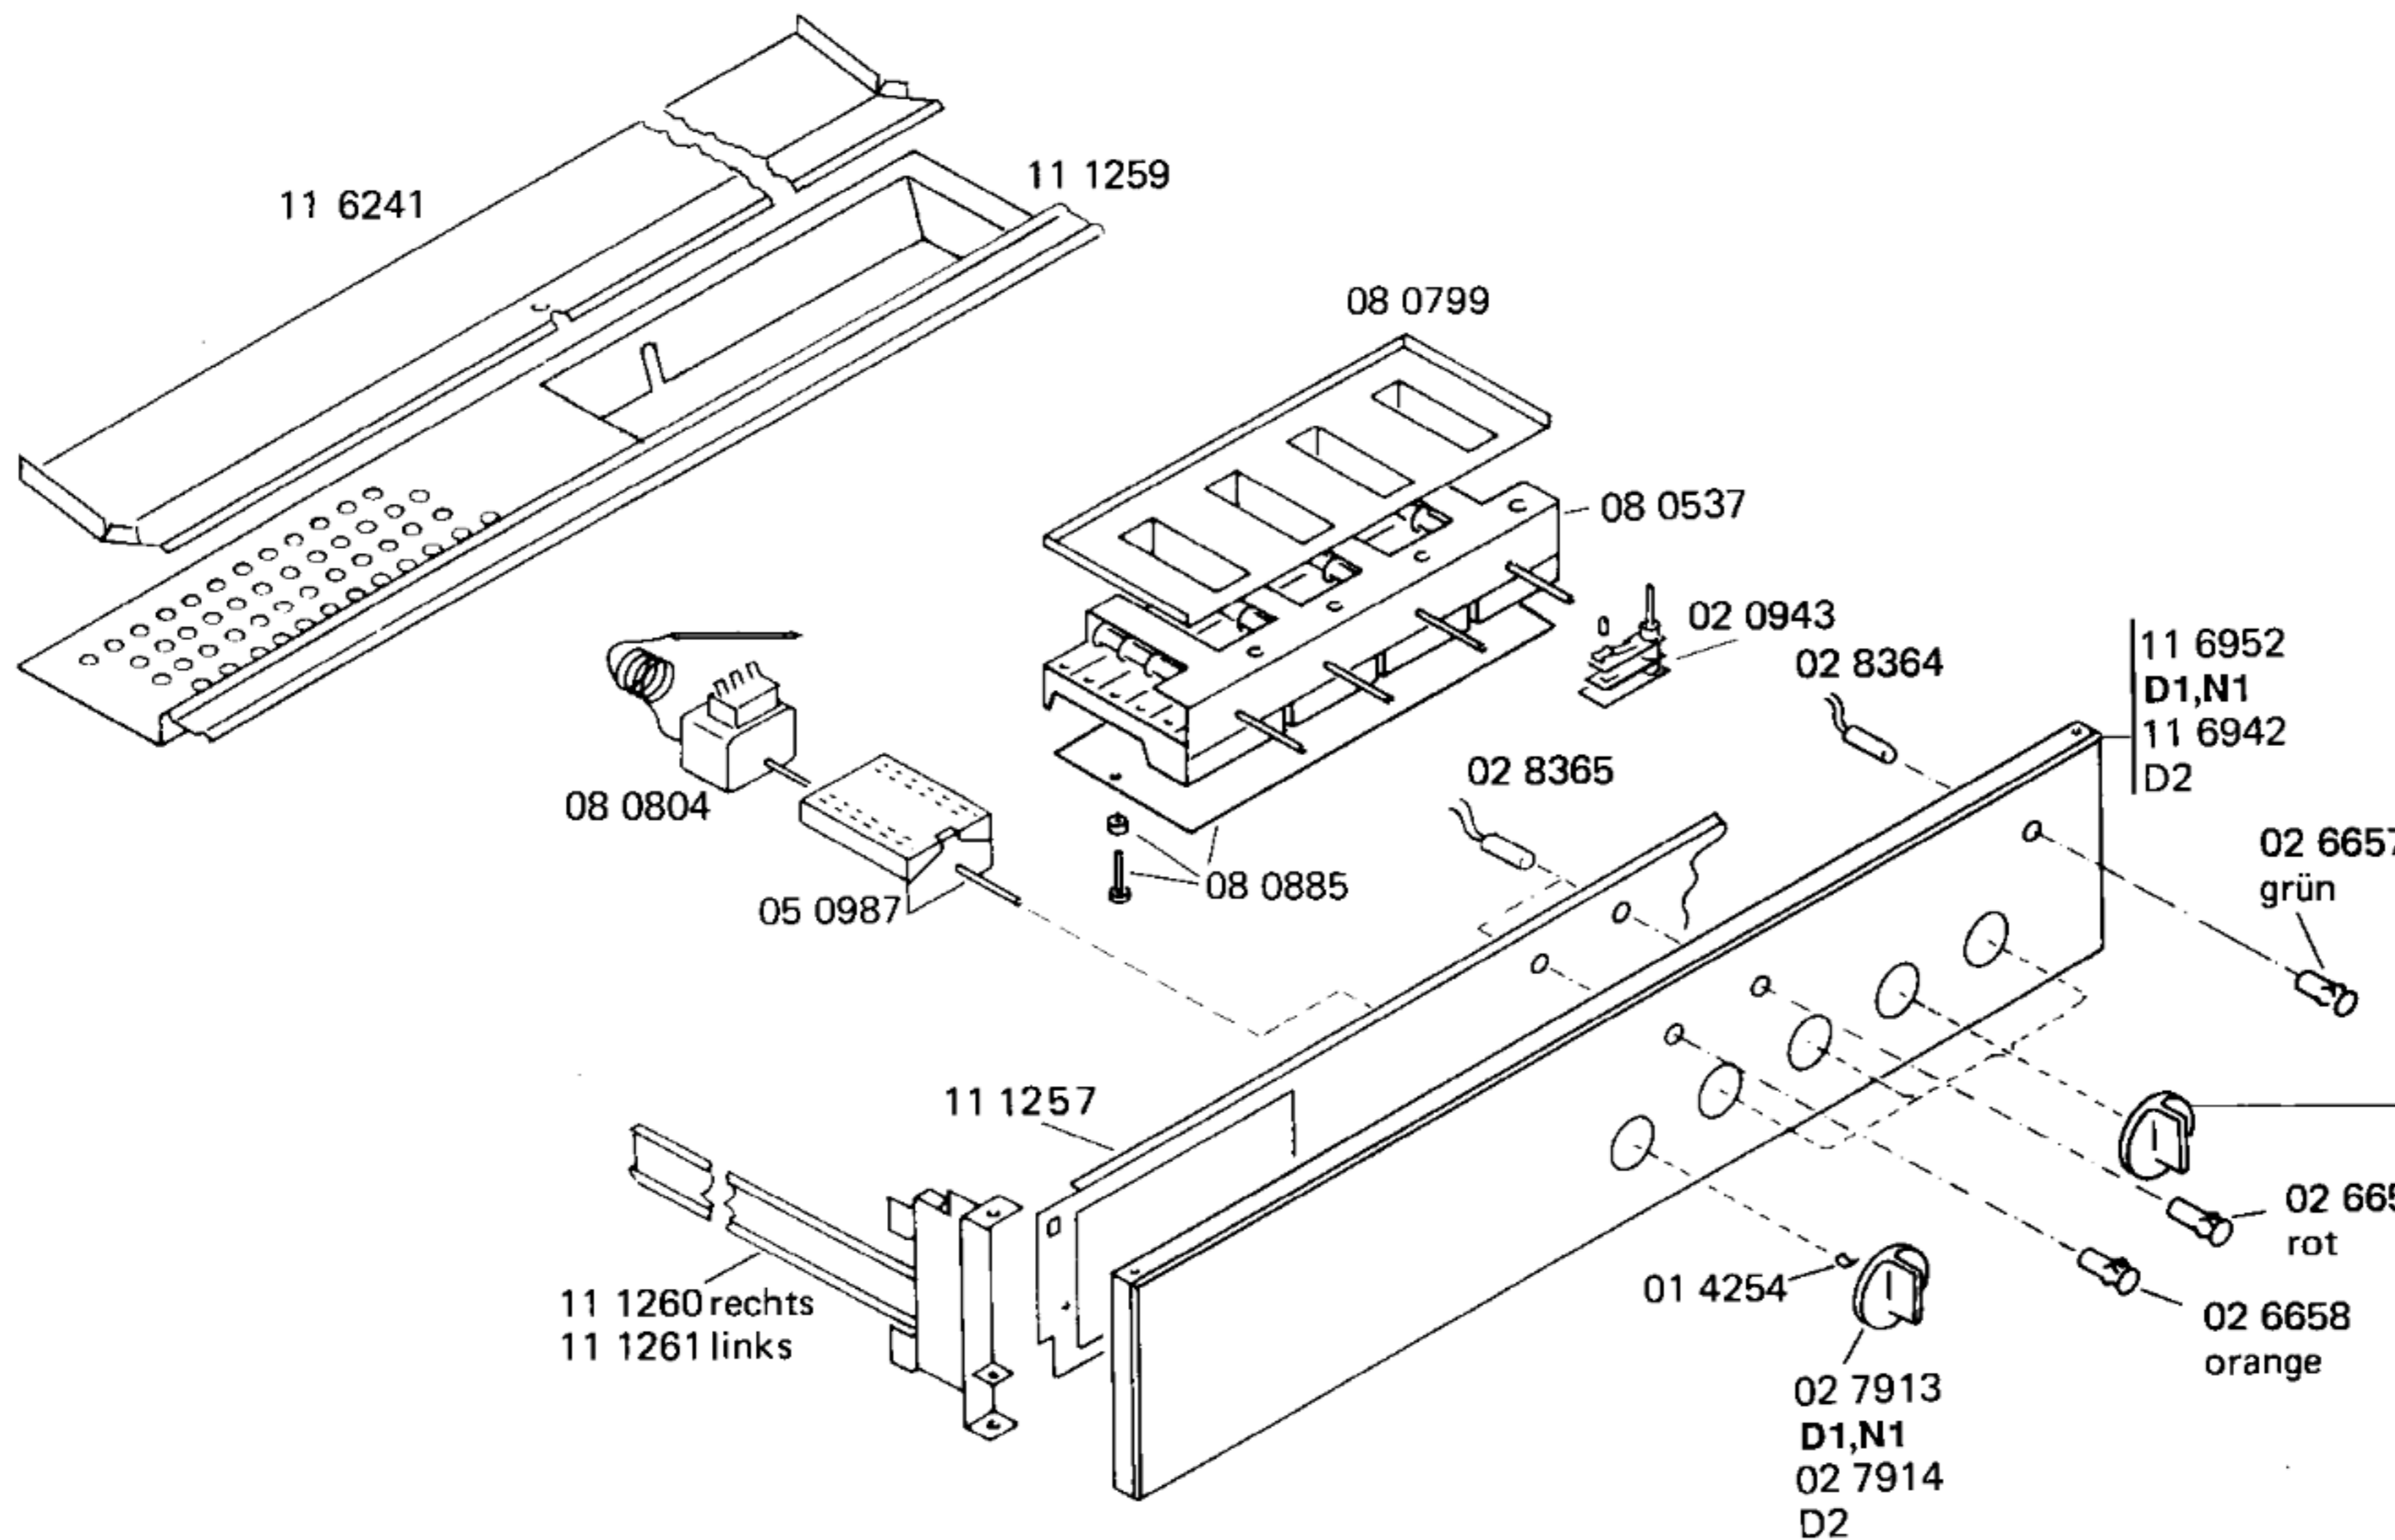

BOSCH

HEE680G35/00-N1, braun
HEE600G/00-D1, braun
HEE602G/00-D2, weiss

HERDE
Einbau-Herde

Ident-Nummern-Konstante
3740

Gebrauchsanweisungen:

51 2901
D1, D2
(D, GB, F, I, NL)
51 2192
N1
(N, DK, SF)

Einbauanleitungen:

51 0703
D1, D2
(D, F, GB, I, NL)
51 0883
N1
(D, DK, N, SF)

02 1267
**Befestigungssatz
Sonderzubehör
Blatt 9**