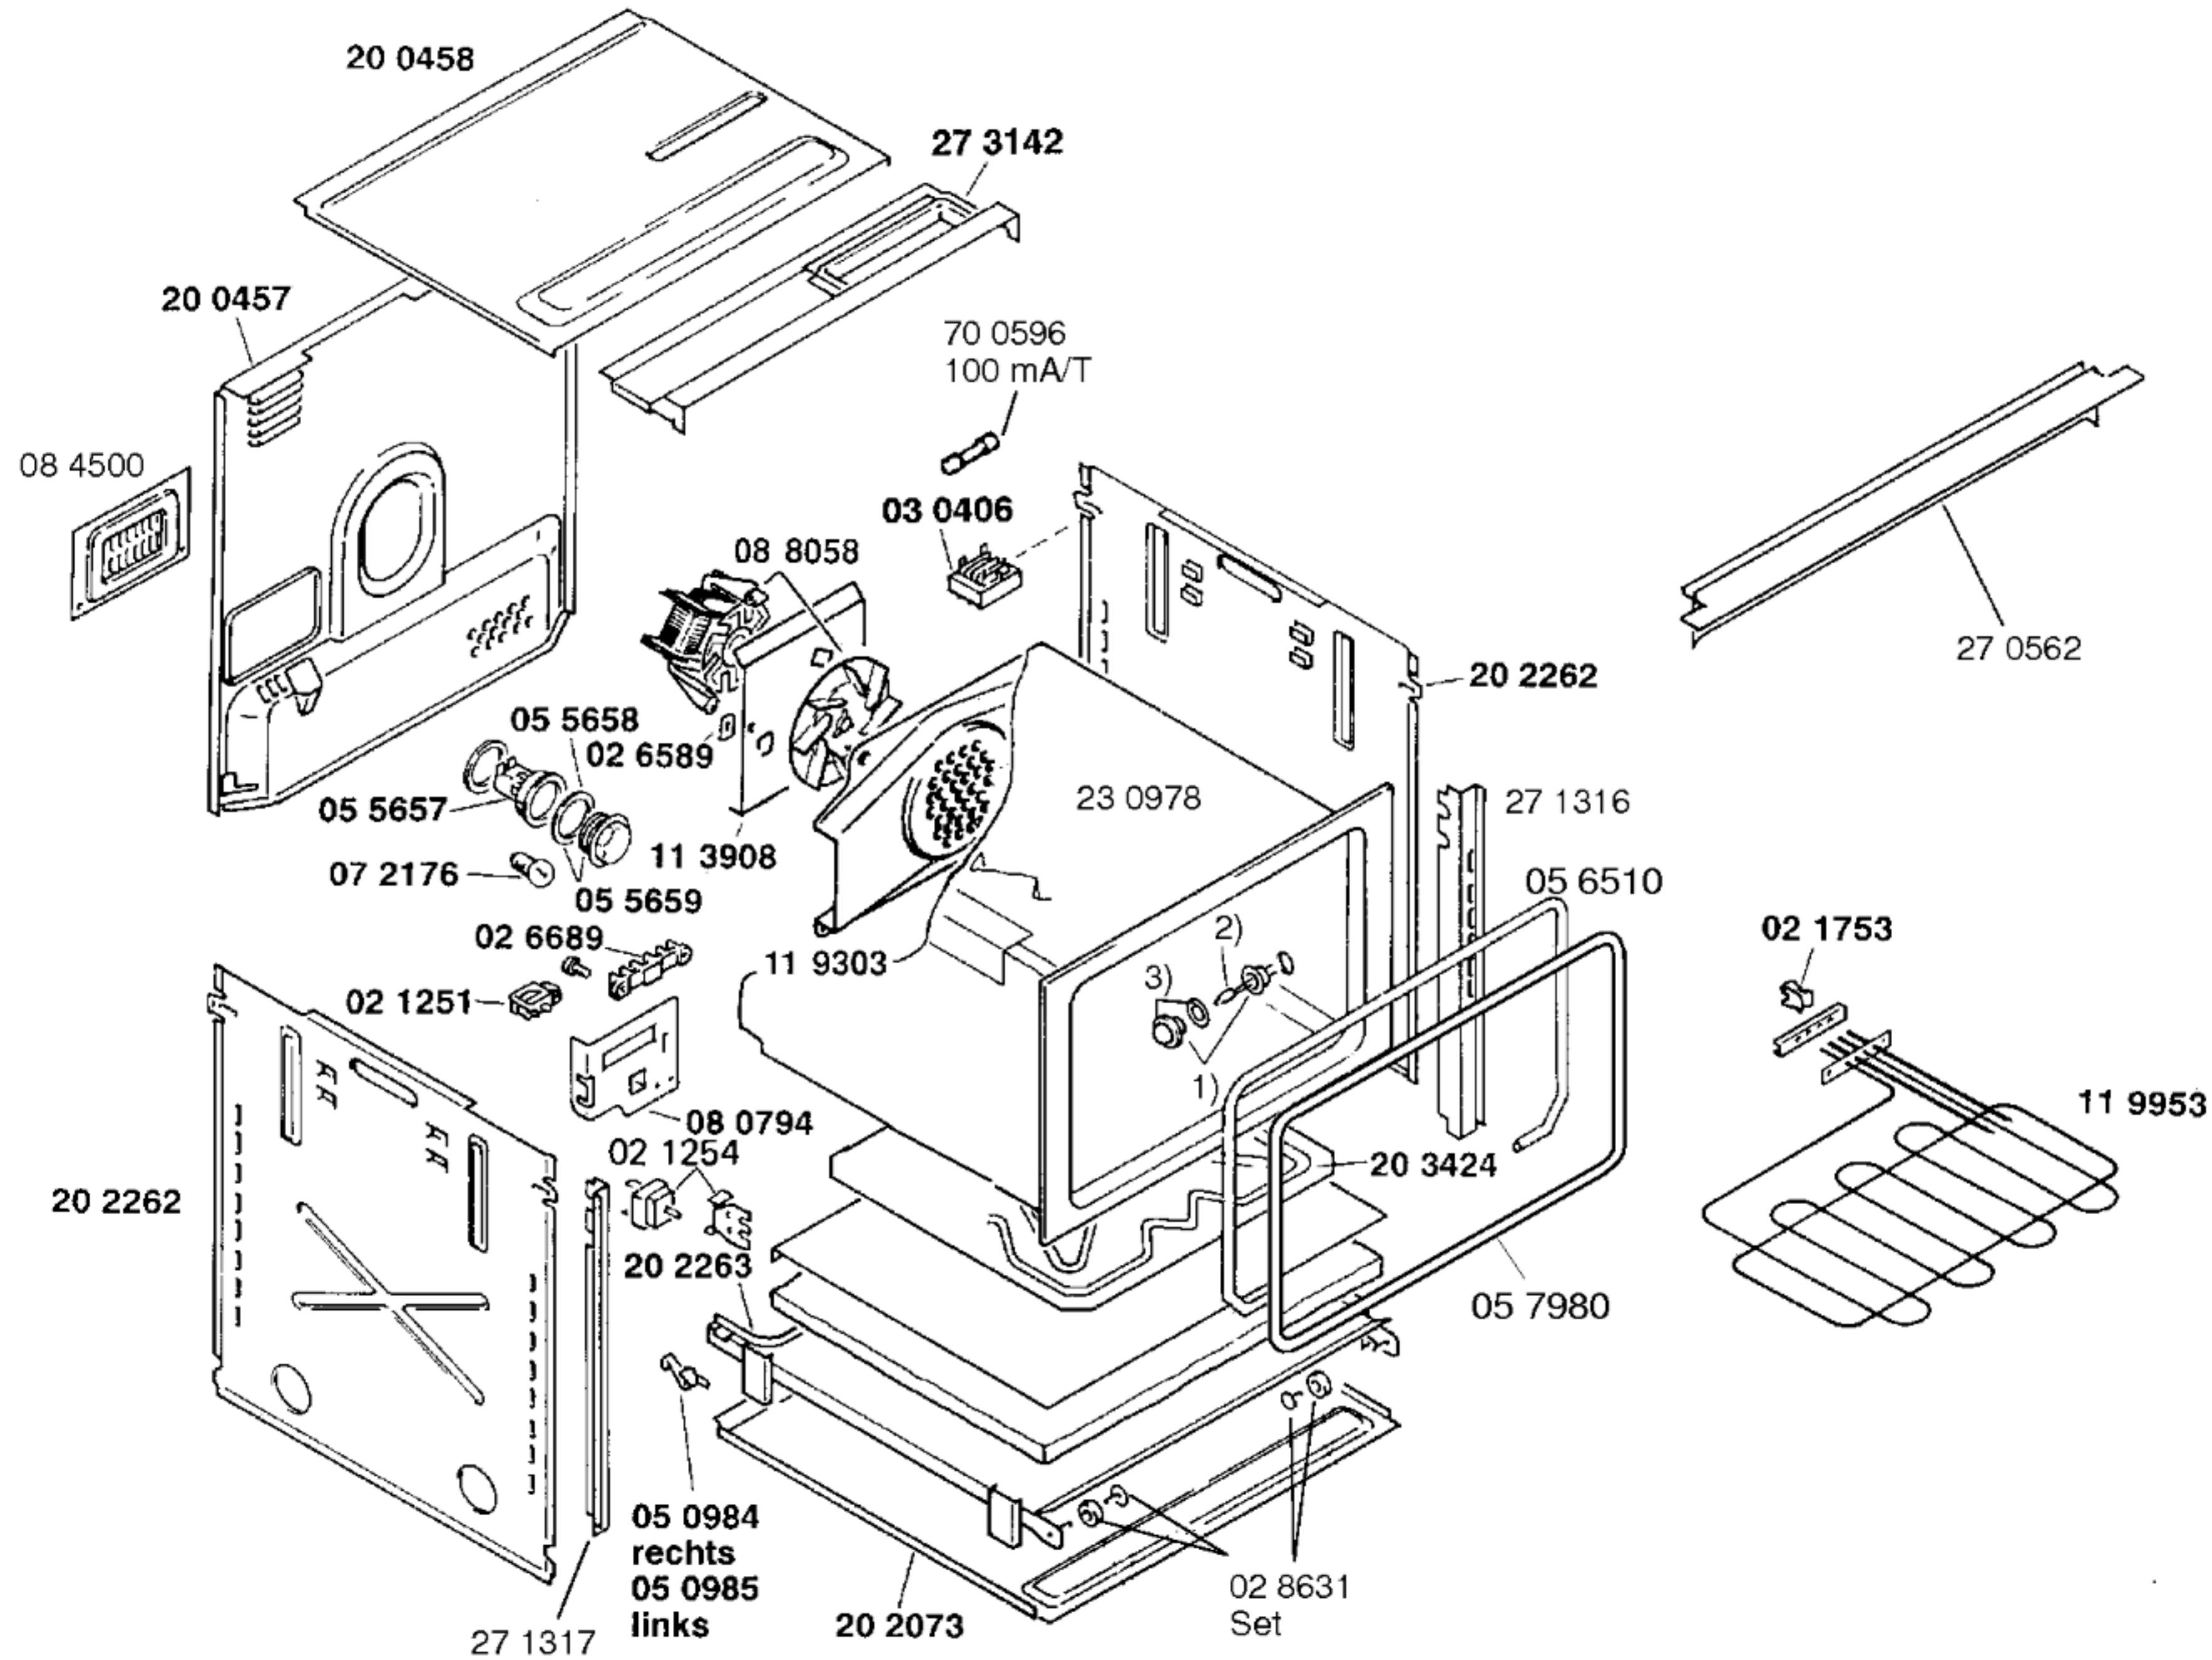

Ident - Nummern - Konstante
 3740

Gebrauchsanweisung
 51 5635
 (S,N,SF,DK)
 Montageanleitung
 51 4502
 (S,N,SF)
 Tips und Rezepte
 51 2988
 N1
 (N)

Zubehör:

- HEZ 14BB
- Alu-Backblech
- HEZ 21BB
- Backblech emailliert
- HEZ 16 KP
- Universalpfanne
- HEZ 16BP
- Bratpfanne
- HEZ 10SP
- Spritzschutzpfanne
- HMZ 21GB
- Glasbräter
- HEZ 65KS
- Katalyse-Set

Ident - Nummern - Konstante
 3740

- 1) 03 0405
- 2) 06 6759
- 3) 03 0114

Ident - Nummern - Konstante
 3740

- 1) 11 1284
Rost
- 2) 11 1270
Spritzschutz
- 3) 11 1286
Backblech
- 4) 11 4891
Kombipfanne