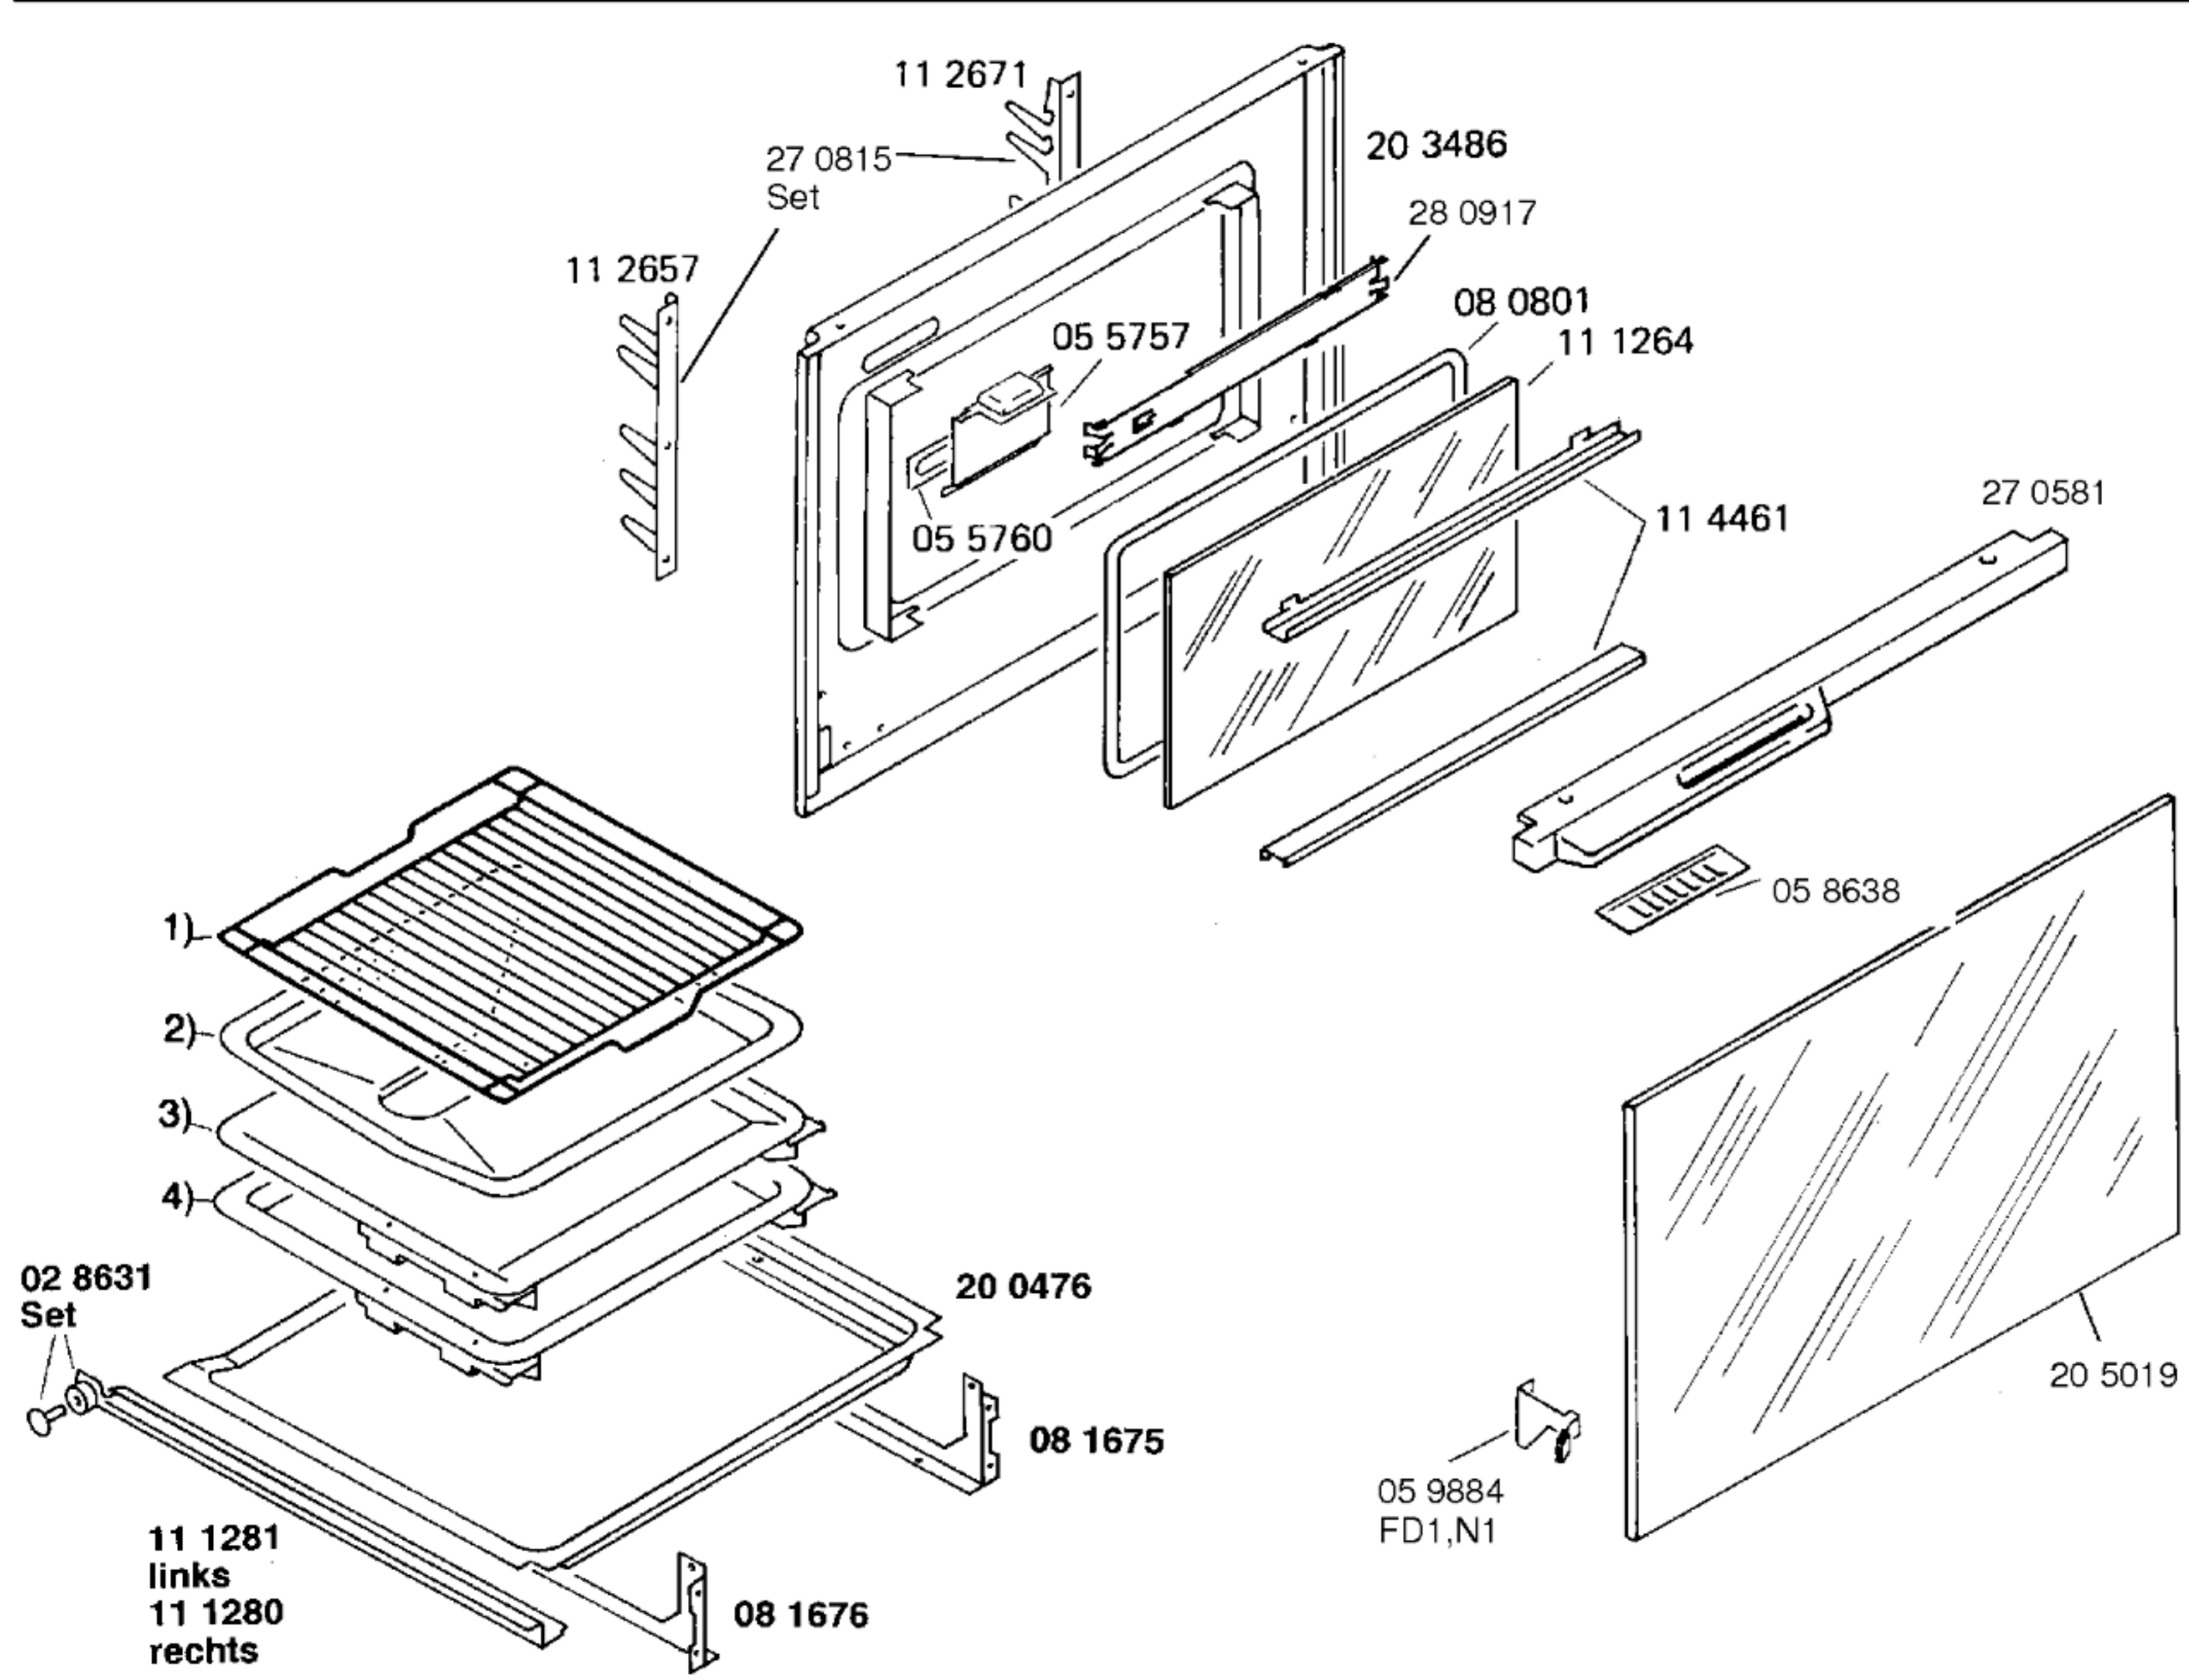

Ident - Nummern - Konstante
 3740

Gebrauchsanweisung
 51 5635
 (S,N,SF,DK)
 Montageanleitung
 51 4502
 (S,N,SF)
 Tips und Rezepte
 51 2988
 N1
 (N)

Zubehör:

- HEZ 14BB
- Alu-Backblech
- HEZ 21BB
- Backblech emailliert
- HEZ 16 KP
- Universalpfanne
- HEZ 16BP
- Bratpfanne
- HEZ 10SP
- Spritzschutzpfanne
- HMZ 21GB
- Glasbräter
- HEZ 65KS
- Katalyse-Set

Ident - Nummern - Konstante
 3740

- 1) 03 0405
- 2) 06 6759
- 3) 03 0114

Ident - Nummern - Konstante
 3740

- 1) 11 1284
Rost
- 2) 11 1270
Spritzschutz
- 3) 11 1286
Backblech
- 4) 11 4891
Kombipfanne