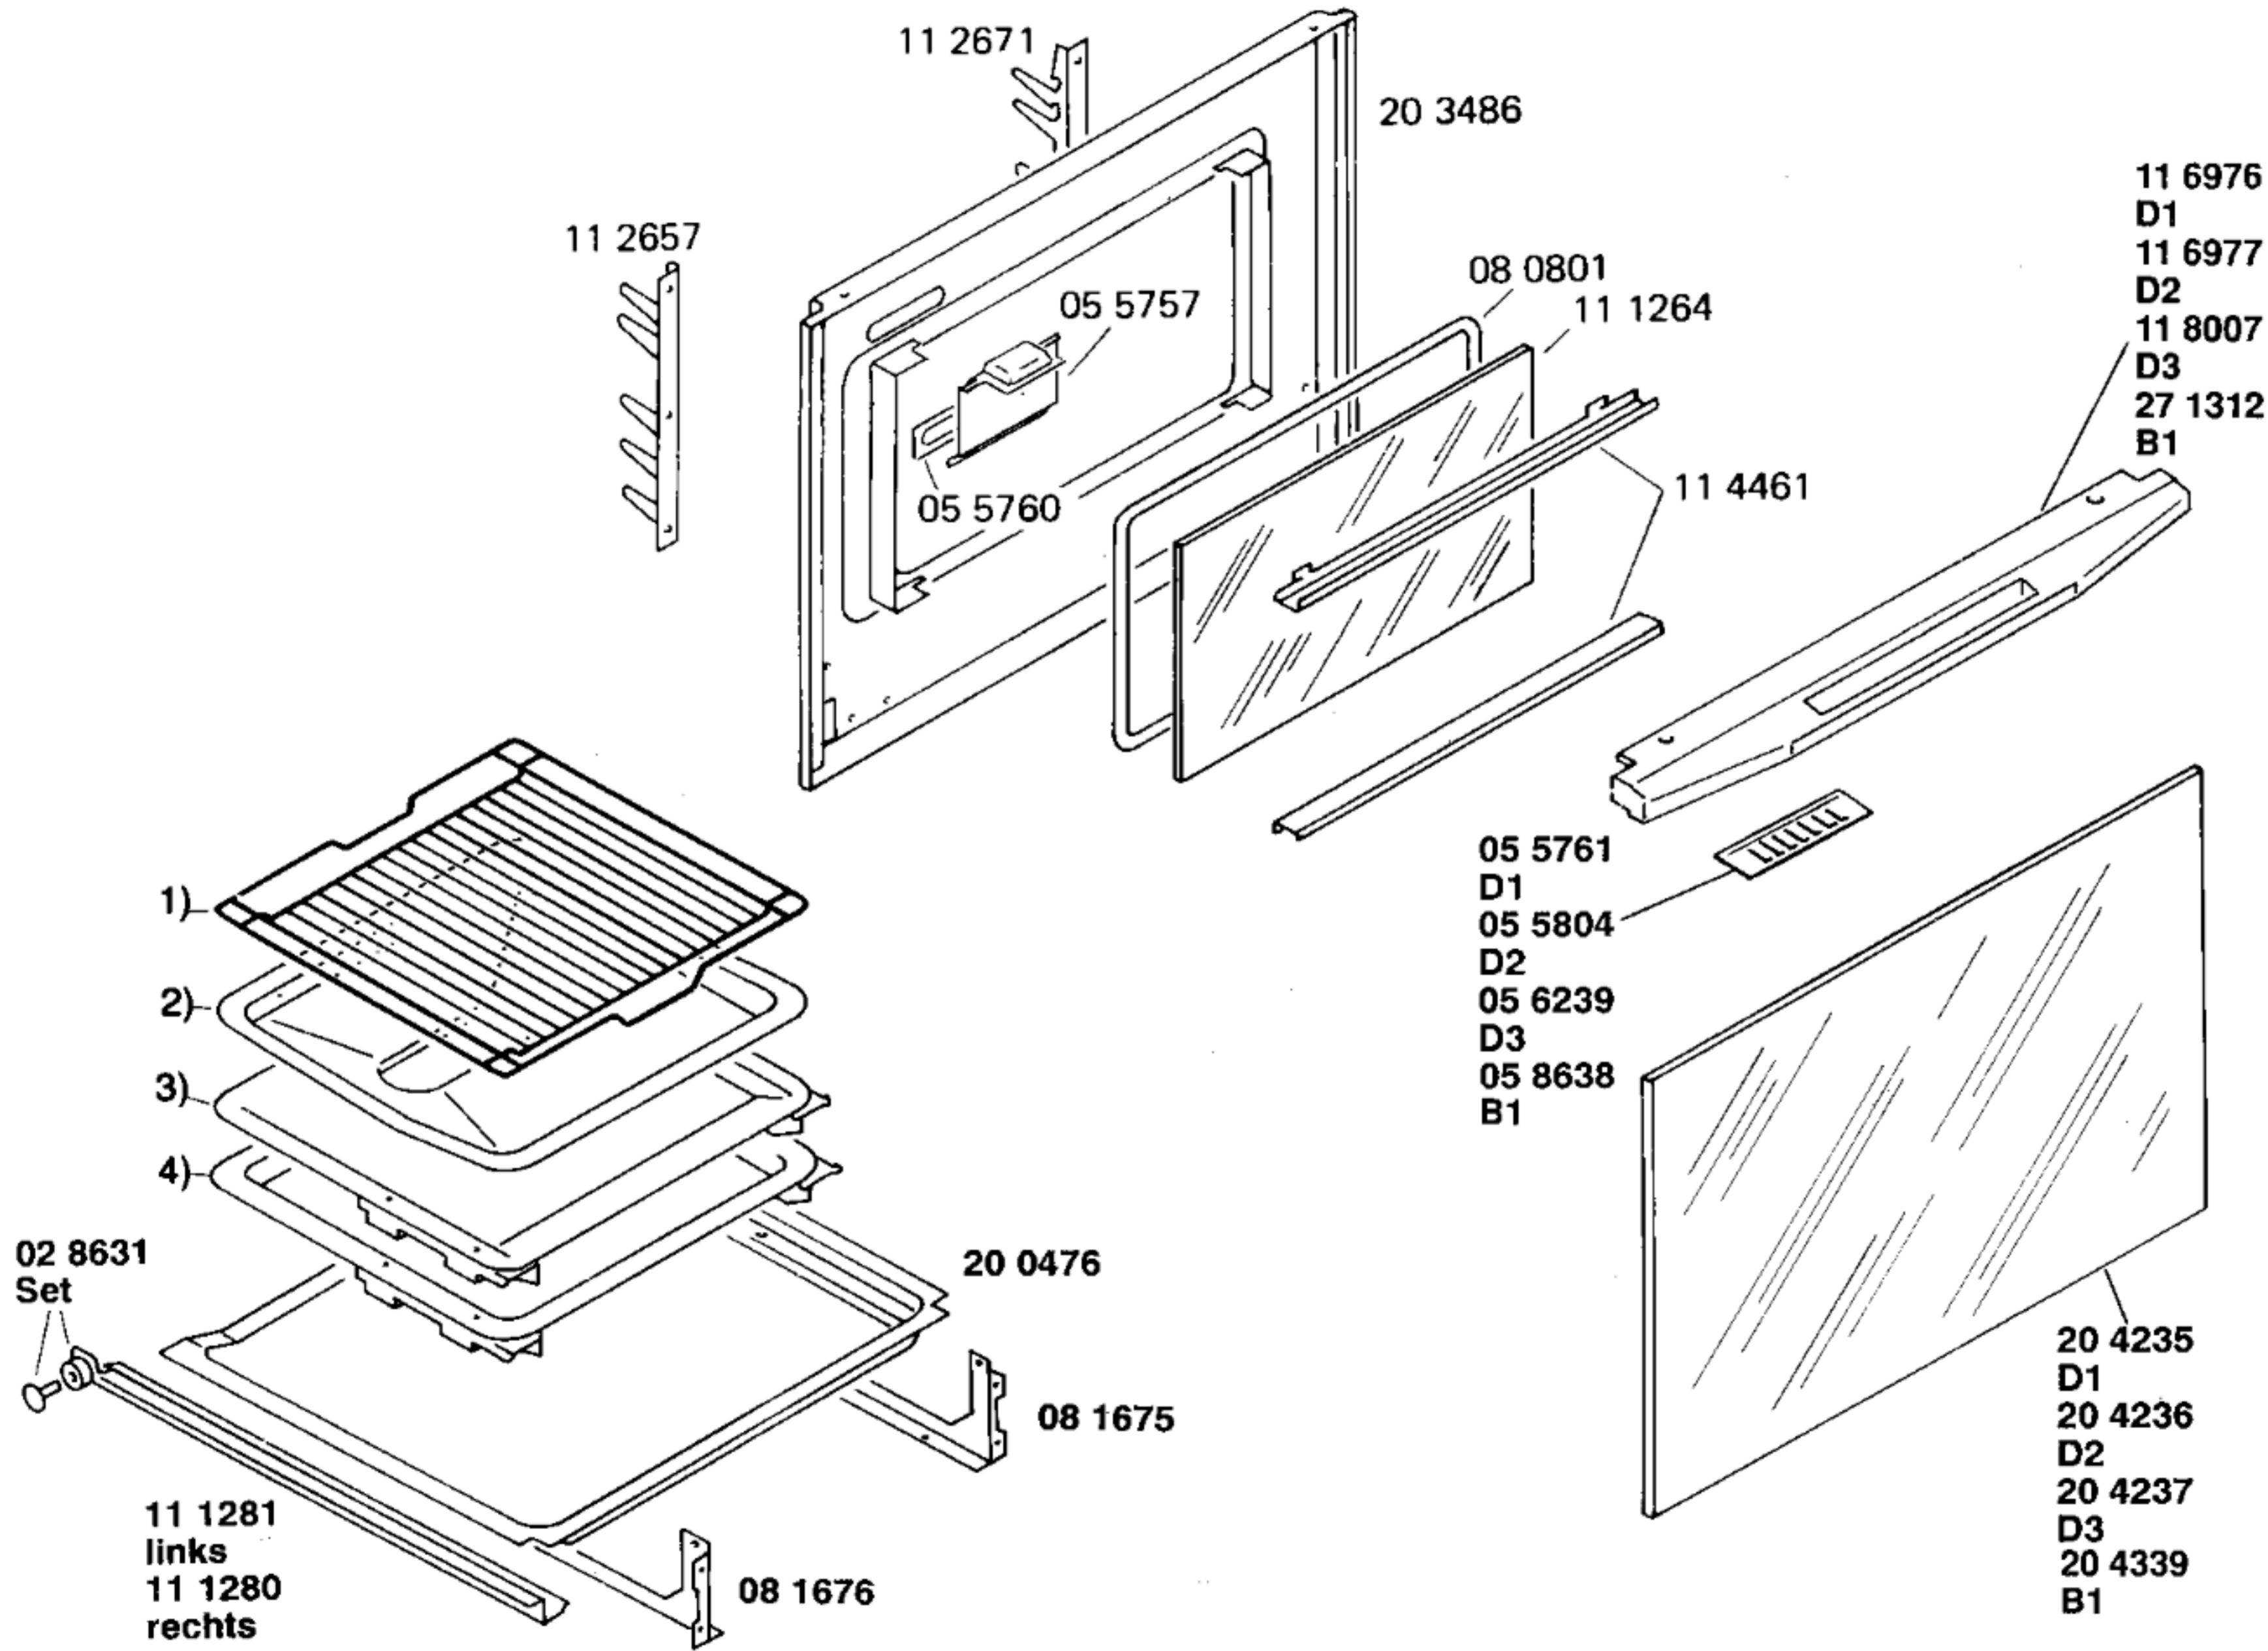

Ident - Nummern - Konstante
 3740

Gebrauchsanweisung
 51 3869
Bratzeit-Automatik-
Wählscheibe
 51 3359
 D1, D2, D3
 (D, F, GB, I, NL)

Tips und Rezepte
 51 3819
 D1, D2, D3
 (D)
 51 1563
 B1
 (NL)

- 1) 03 0389
- D1
- 030392
- D2
- 03 0540
- D3
- 03 1387
- B1
- 2) 05 6735

**BOSCH**

HEE650U/01-D1, braun
 HEE652U/01-D2, weiß
 HEE653U/01-D3, grau
 HEE656UBL/01-B1, braun

HERDE
 Einbau-Herde

Ident - Nummern - Konstante
 3740

- 1) 11 6752
 D1
 11 6846
 D2
 11 7770
 D3
 27 1316
 B1
- 2) 70 7255
 63mA/T
- 3) 02 8631
 Set
- 4) 03 0405
 Kompl.
- 5) 11 6753
 D1
 11 6847
 D2
 11 7771
 D3
 27 0562
 B1