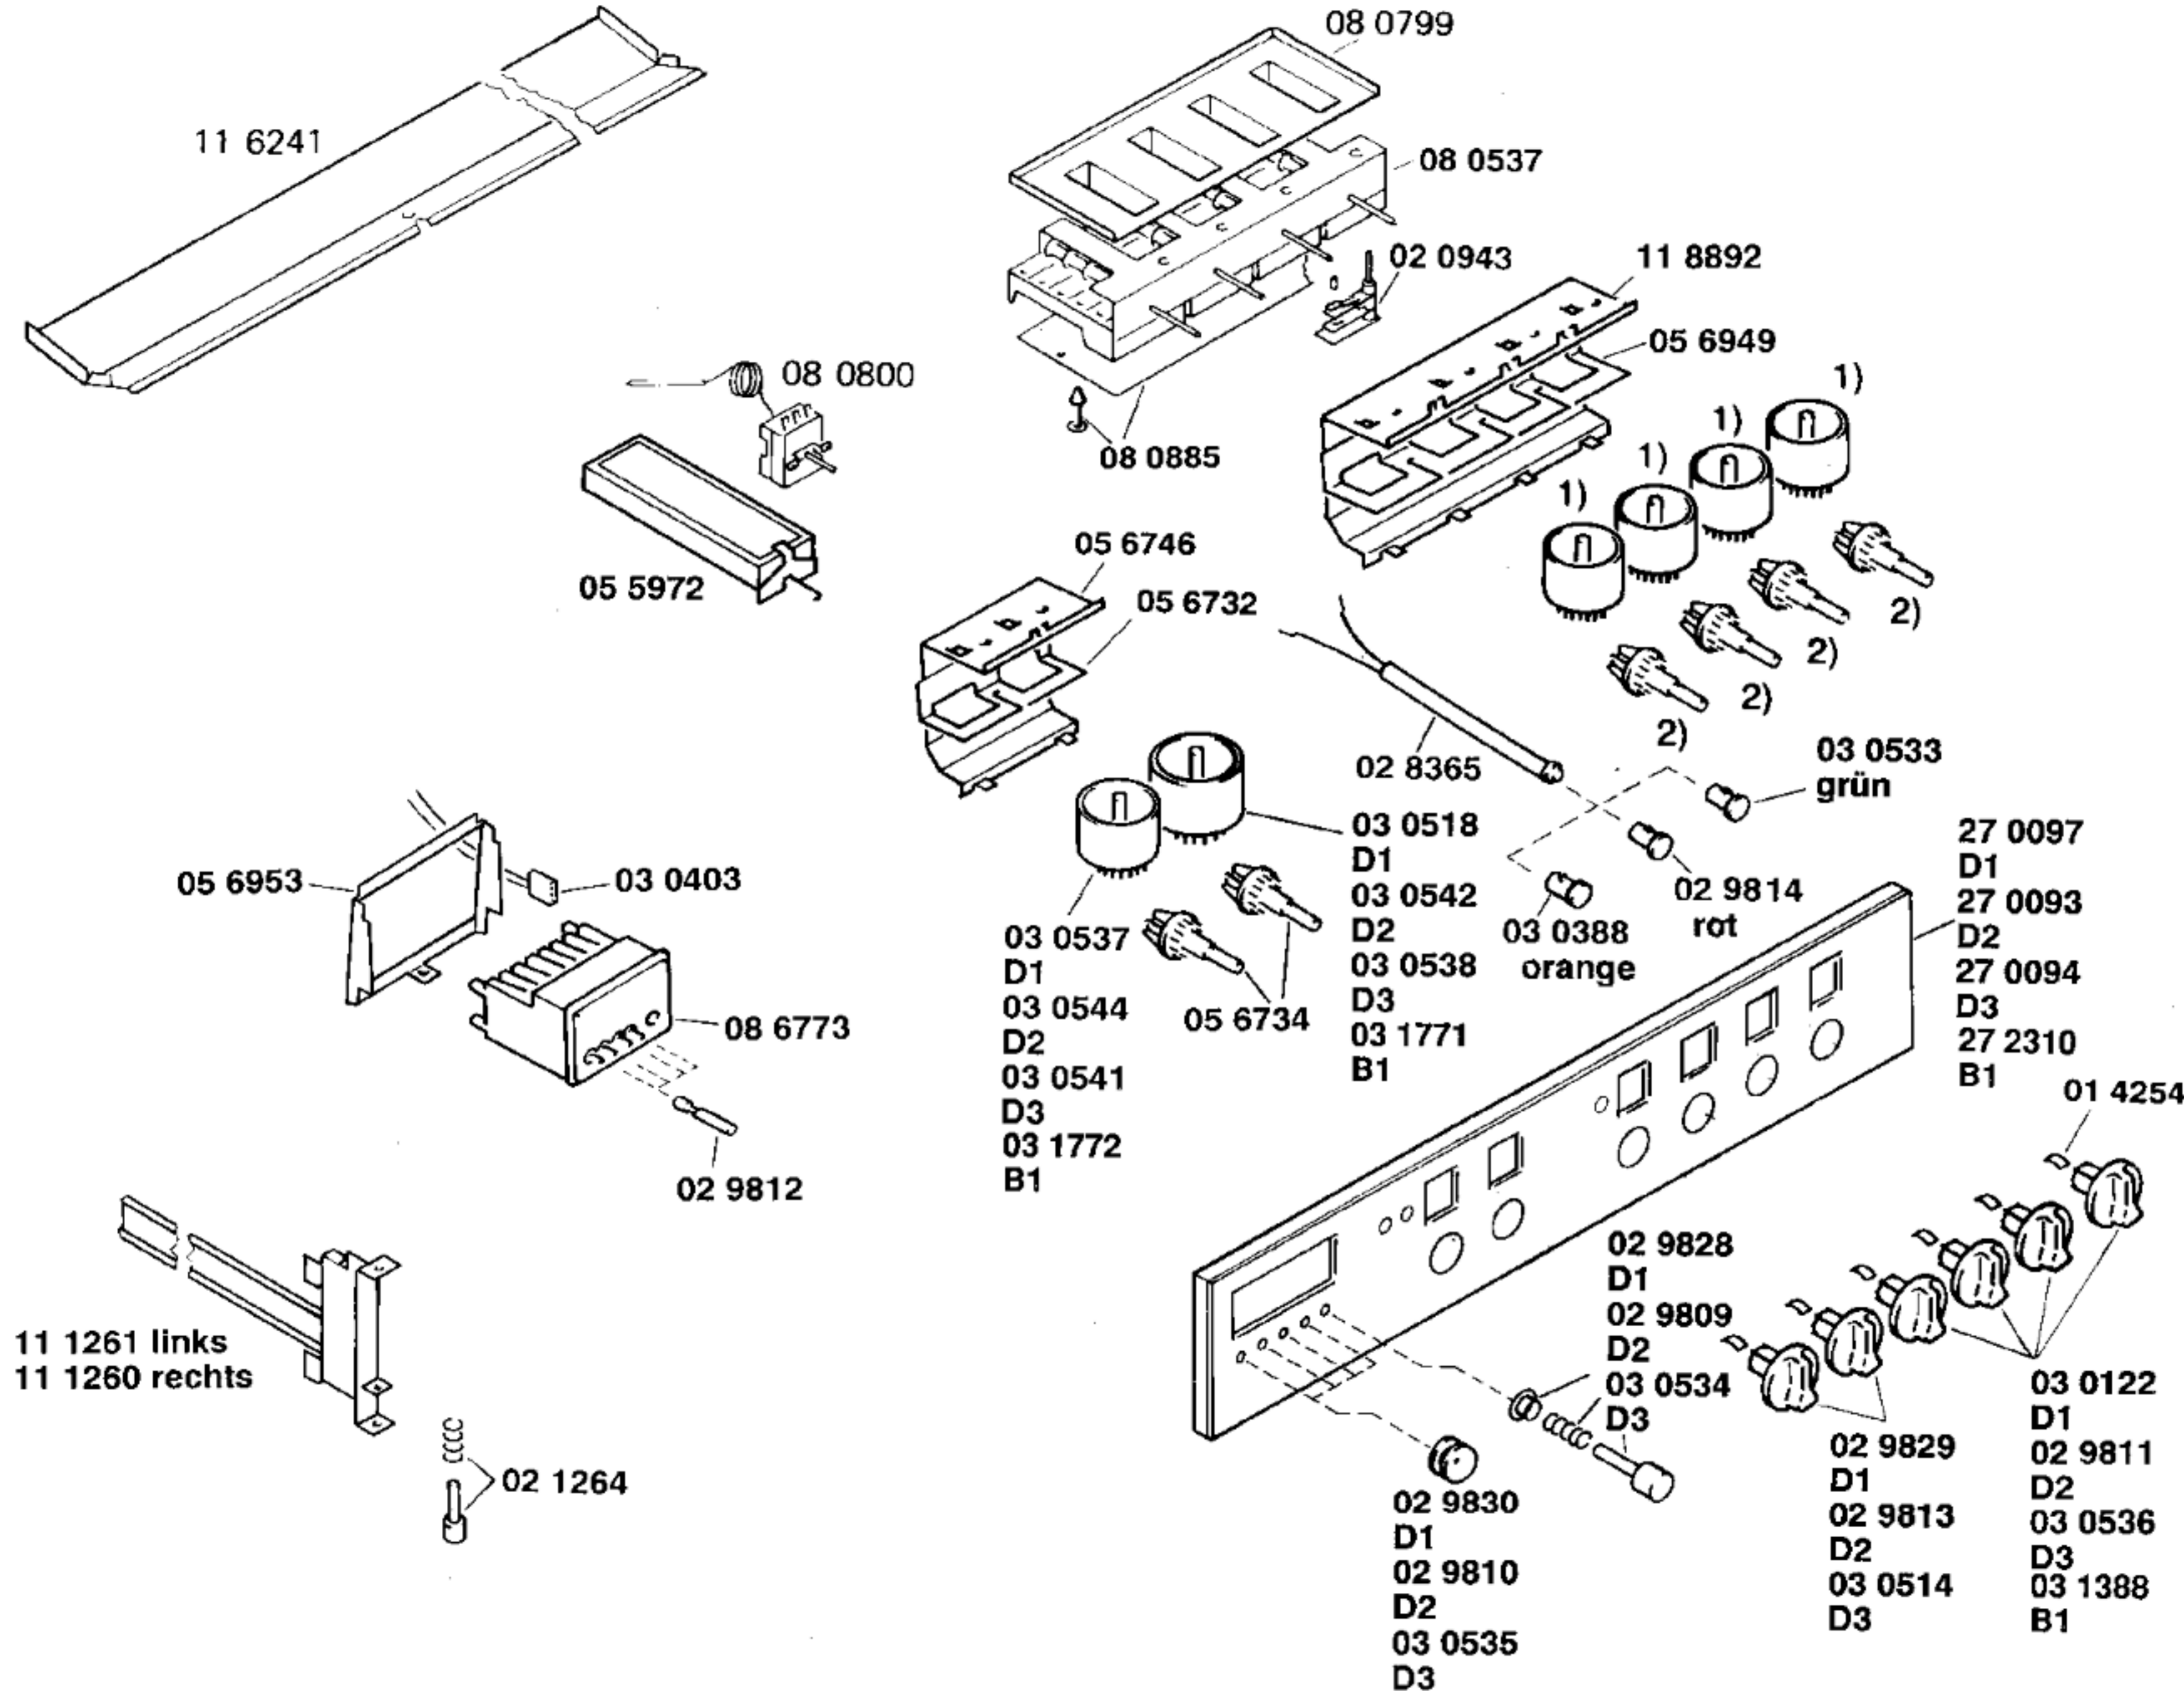

Ident - Nummern - Konstante
 3740

Gebrauchsanweisung
 51 3869
Bratzeit-Automatik-
Wählscheibe
 51 3359
 D1, D2, D3
 (D, F, GB, I, NL)

Tips und Rezepte
 51 3819
 D1, D2, D3
 (D)
 51 1563
 B1
 (NL)

- 1) 03 0389
- D1
- 030392
- D2
- 03 0540
- D3
- 03 1387
- B1
- 2) 05 6735

**BOSCH**

HEE650U/01-D1, braun
 HEE652U/01-D2, weiß
 HEE653U/01-D3, grau
 HEE656UBL/01-B1, braun

HERDE
 Einbau-Herde

Ident - Nummern - Konstante
 3740

- 1) 11 6752
 D1
 11 6846
 D2
 11 7770
 D3
 27 1316
 B1
- 2) 70 7255
 63mA/T
- 3) 02 8631
 Set
- 4) 03 0405
 Kompl.
- 5) 11 6753
 D1
 11 6847
 D2
 11 7771
 D3
 27 0562
 B1