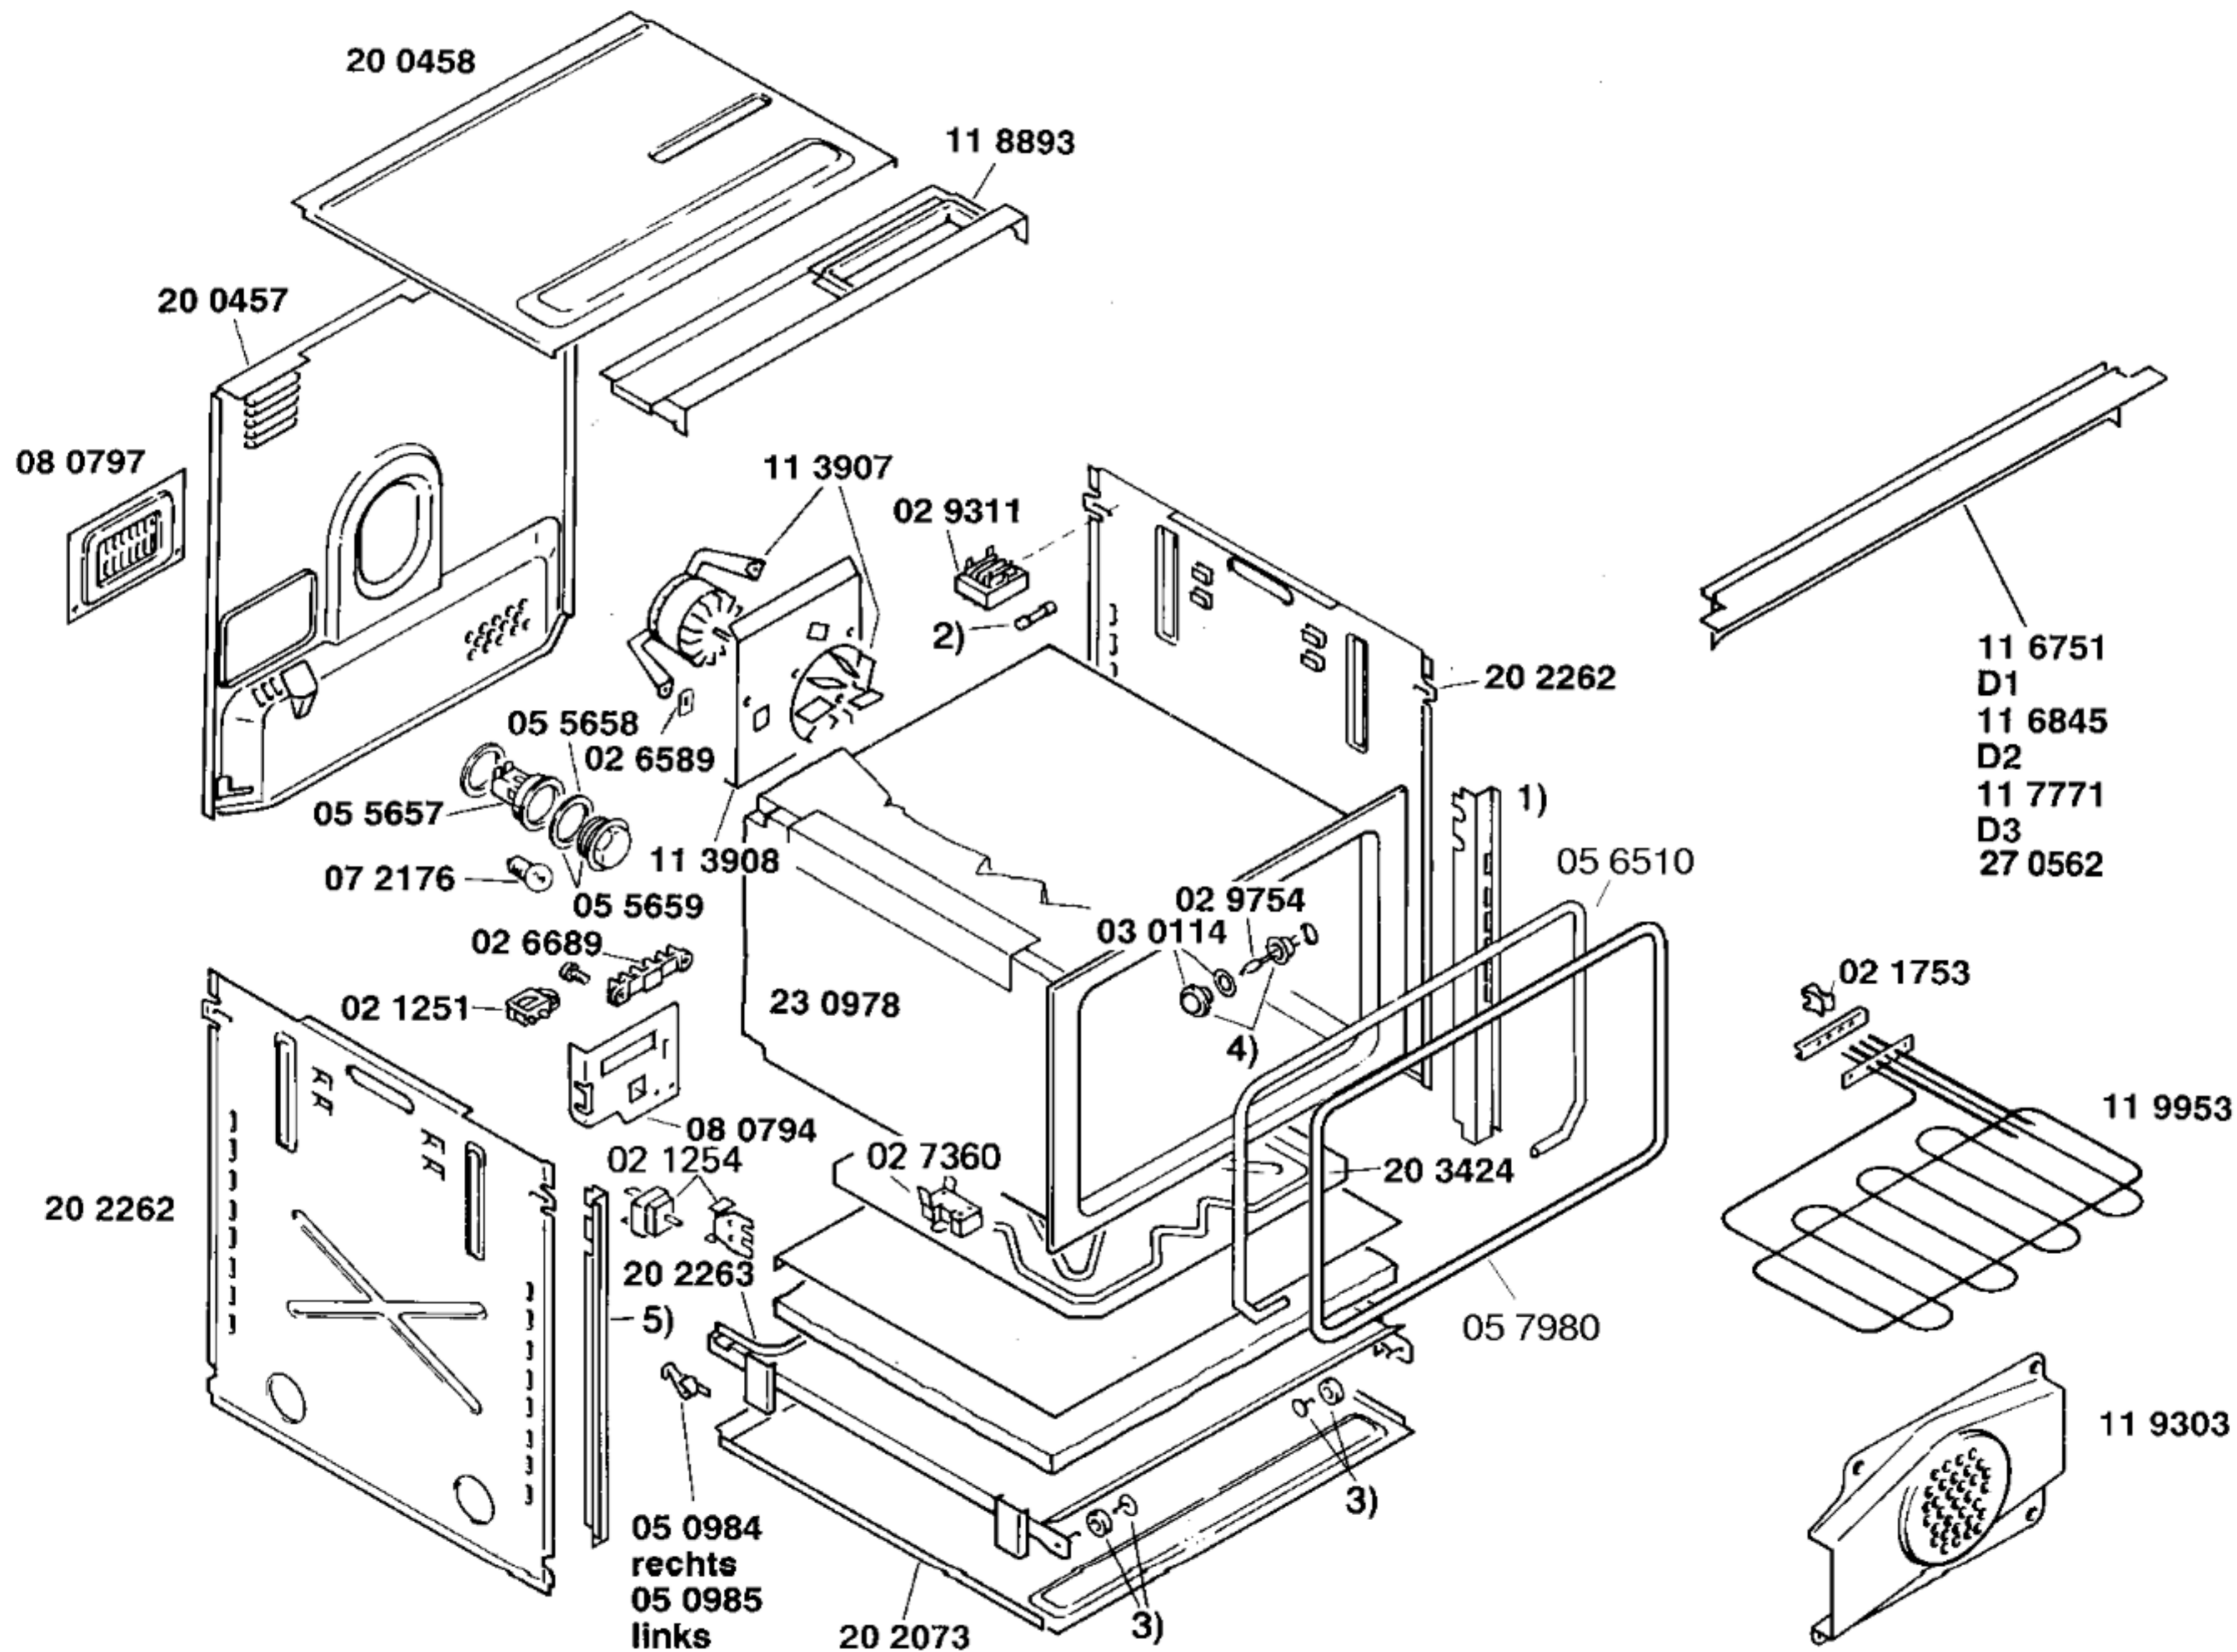

Ident - Nummern - Konstante
 3740

Gebrauchsanweisung
 51 3869
Bratzeit-Automatik-
Wählscheibe
 51 3359
 D1, D2, D3
 (D, F, GB, I, NL)

Tips und Rezepte
 51 3819
 D1, D2, D3
 (D)
 51 1563
 B1
 (NL)

- 1) 03 0389
- D1
- 030392
- D2
- 03 0540
- D3
- 03 1387
- B1
- 2) 05 6735

**BOSCH**

HEE650U/01-D1, braun
 HEE652U/01-D2, weiß
 HEE653U/01-D3, grau
 HEE656UBL/01-B1, braun

HERDE
 Einbau-Herde

Ident - Nummern - Konstante
 3740

- 1) 11 6752
 D1
 11 6846
 D2
 11 7770
 D3
 27 1316
 B1
- 2) 70 7255
 63mA/T
- 3) 02 8631
 Set
- 4) 03 0405
 Kompl.
- 5) 11 6753
 D1
 11 6847
 D2
 11 7771
 D3
 27 0562
 B1