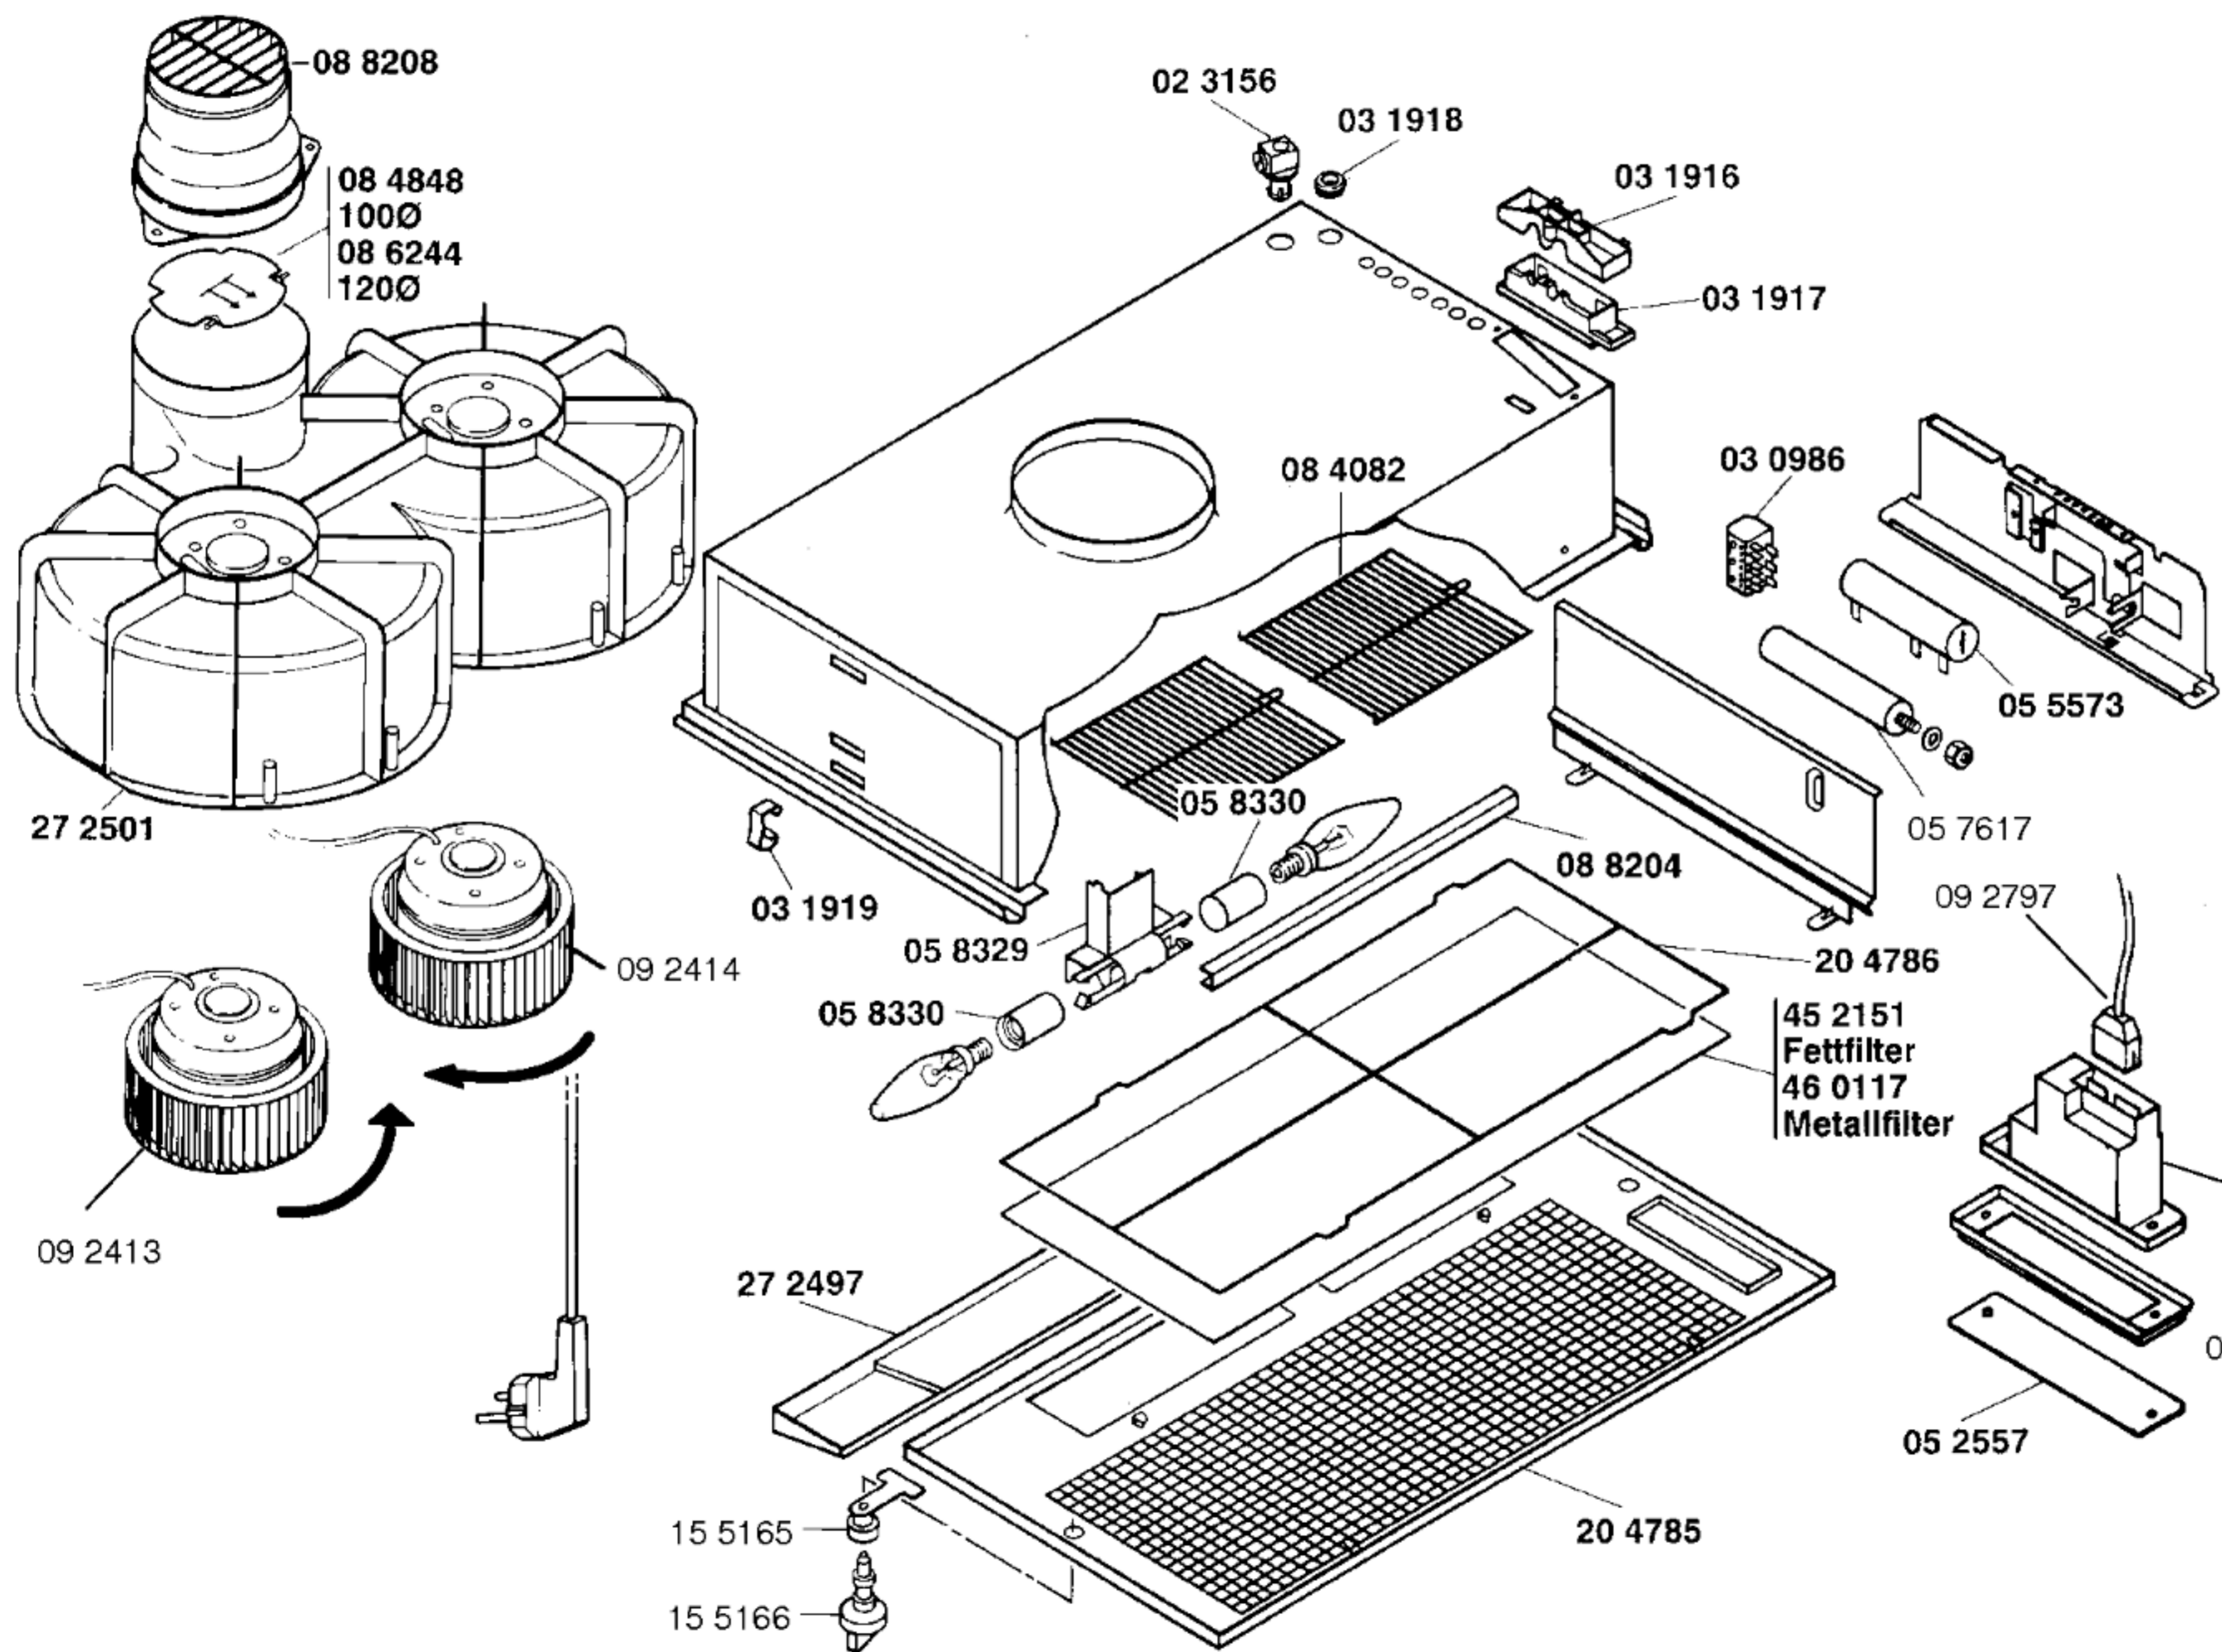

**BOSCH**

DHL555K/01-D1,bronze
 DHL555KCH/01-CH1,bronze
 DHL555KGB/01-GB1,bronze
 DHL555KNN/01-N1,bronze

DHL555KSS/01-S1,bronze

HERDE
 Dunstabzugshauben

Ident - Nummern - Konstante
 3740

51 4697
 Gebrauchsanweisung
 (D,GB,F,NL,E,I)
 51 4584
 Einbauanleitung
 (D,GB,F,NL,E,I)
 08 8210
 Montagesatz

Zubehör:

Fettfilter
 DHZ 7102

Metallfilter
 DHZ 7202

Kohlefilter
 DHZ 7302

Teleskop-
 Mauerkasten
 DDZ10MK
 DDZ12MK

05 8331
 bis FD 7108
 06 5797
 ab FD 7109