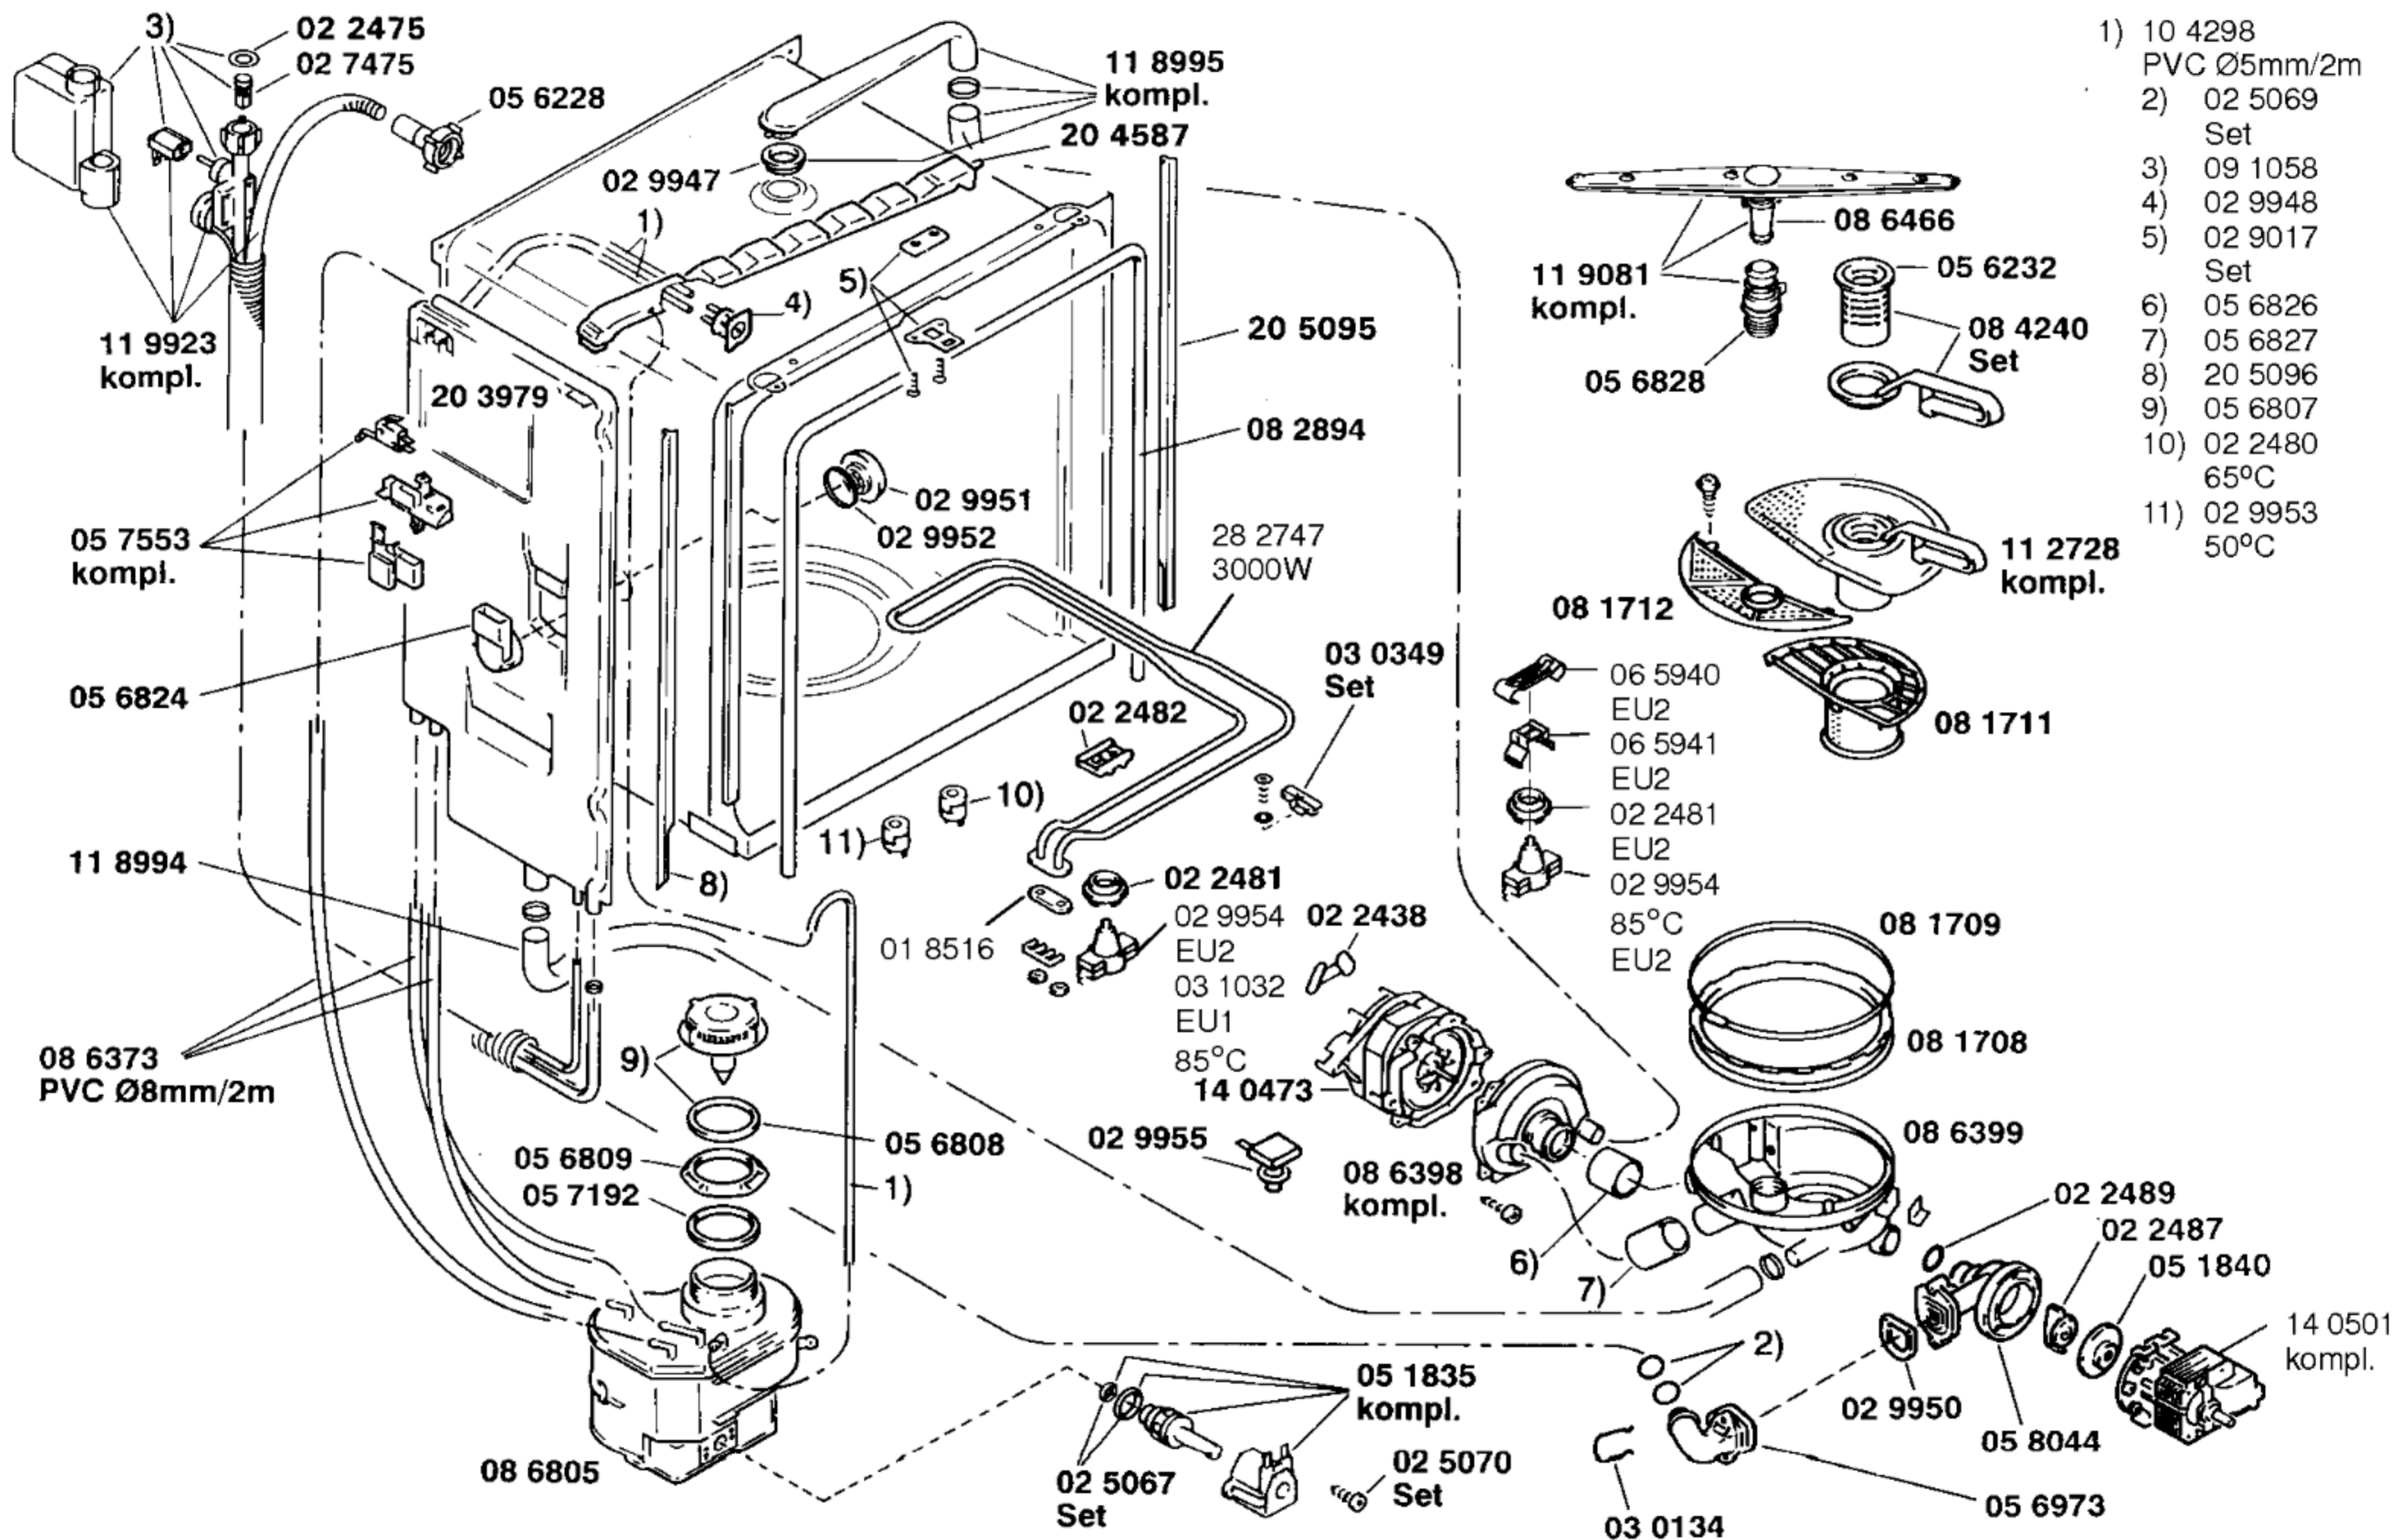

51 5334
 Gebrauchsanweisung
 (D)
 51 3842
 Montageanweisung
 (D,GB,F,I,NL,DK,
 E,P,S,N,SF,GR,TR)

- 1) 02 9941
- 2) 02 9029
- 3) 11 9996
- 4) 05 6860
- 5) 02 9944
Set
- 6) 05 6823
Set
- 7) 02 9673
- 8) 02 7091
- 9) 05 6822
- 10) 02 9943
- 11) 02 9945
Set
- 12) 02 9002
Set

Zubehör:
 Verl.Aqua-Stop
 Z7250X0
 Kupferrohr
 Z7252X0
 Schl.Aqua-St.II
 Unterbausockel
 Z7510X0

- 1) 05 4927
- 2) 11 9082
- 3) 05 6829
- 4) 08 6400
- 5) 02 7385
- 6) 08 6970
- 7) 04 3889

- 1) 01 9202
- 2) 11 0668
- 3) 05 6247