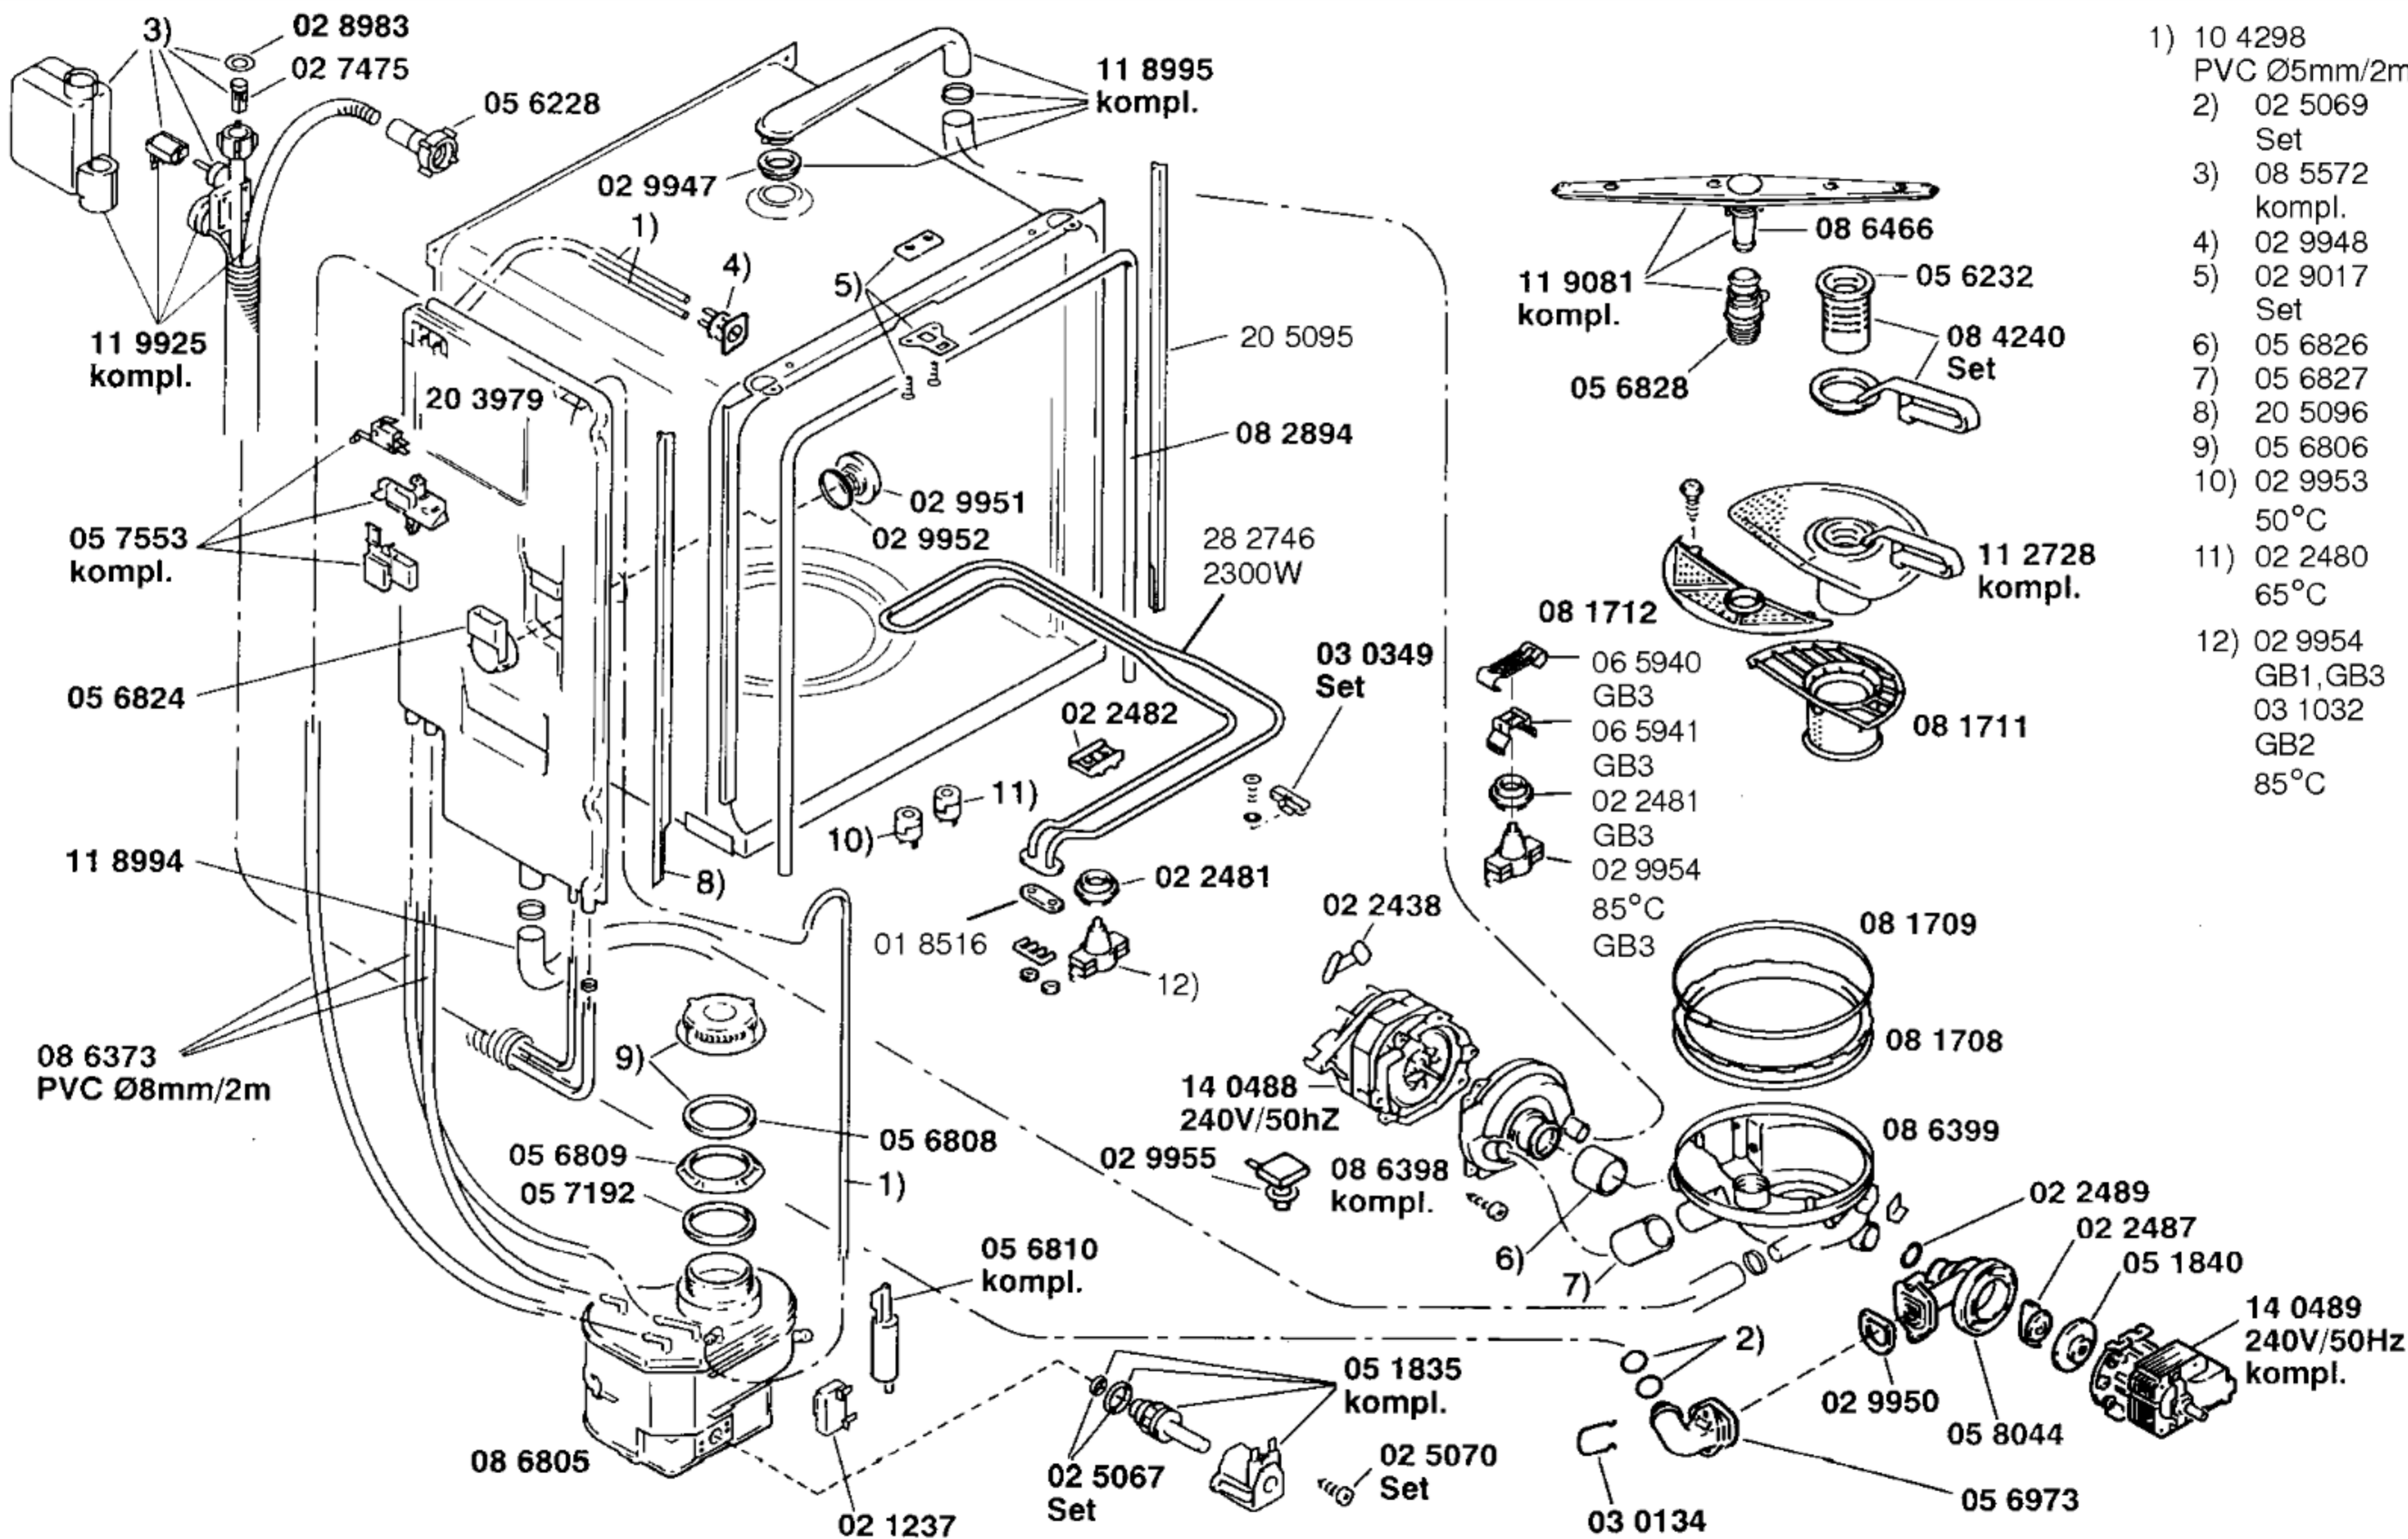

51 3810
 Gebrauchsanweisung
 (D,GB,F,I,NL,P)
 51 3842
 Montageanweisung
 (D,GB,F,I,NL,DK,
 E,P,S,N,SF,GR,TR)

- 1) 02 9941
- 2) 02 9029
- 3) 11 9996
- 4) 05 6860
- 5) 02 9944
Set
- 6) 05 6823
Set
- 7) 02 9673
- 8) 02 7091
- 9) 05 6822
- 10) 02 9943
- 11) 02 9945
Set
- 12) 02 9002
Set

Zubehör:

Verl.-Aqua-Stop
 Z7250X0
 Kupferrohr
 Z7252X0
 Schl.Aqua-St.II

Unterbausockel
 Z7510X0

- 1) 10 4298
PVC Ø5mm/2m
- 2) 02 5069
Set
- 3) 08 5572
kompl.
- 4) 02 9948
- 5) 02 9017
Set
- 6) 05 6826
- 7) 05 6827
- 8) 20 5096
- 9) 05 6806
- 10) 02 9953
50°C
- 11) 02 2480
65°C
- 12) 02 9954
GB1, GB3
03 1032
GB2
85°C