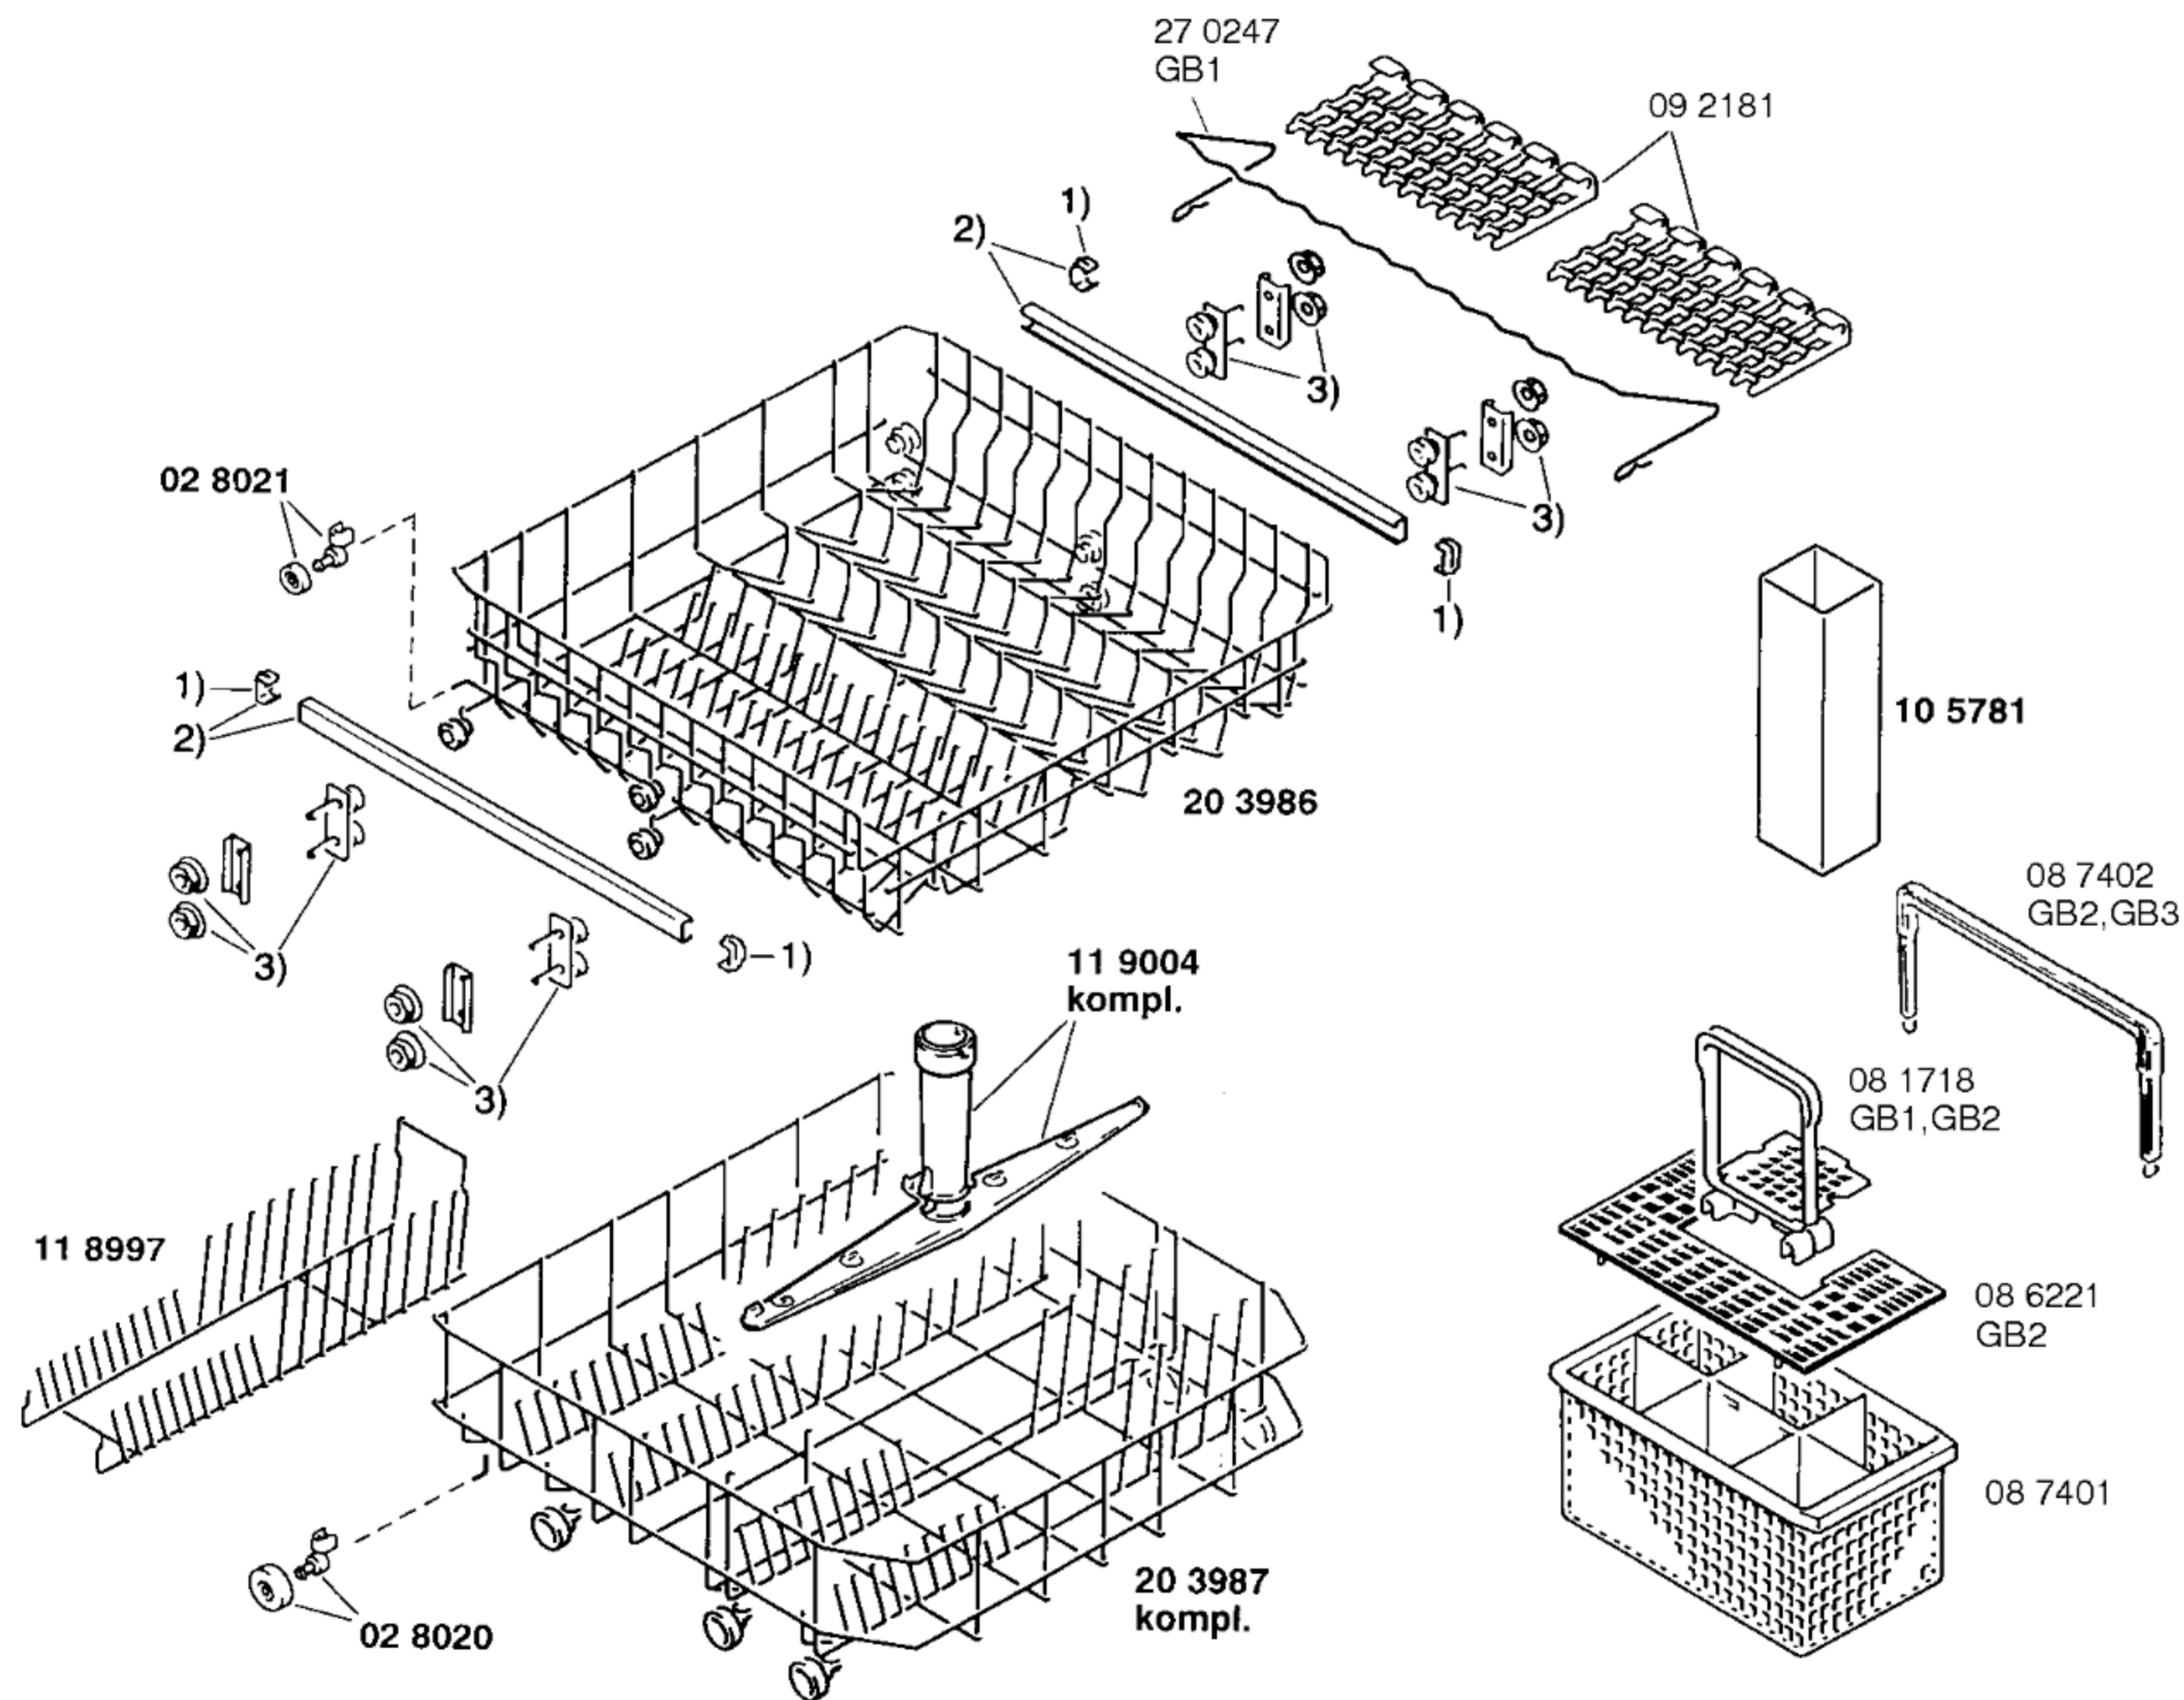

1) 01 9202
2) 11 0668
3) 05 6247