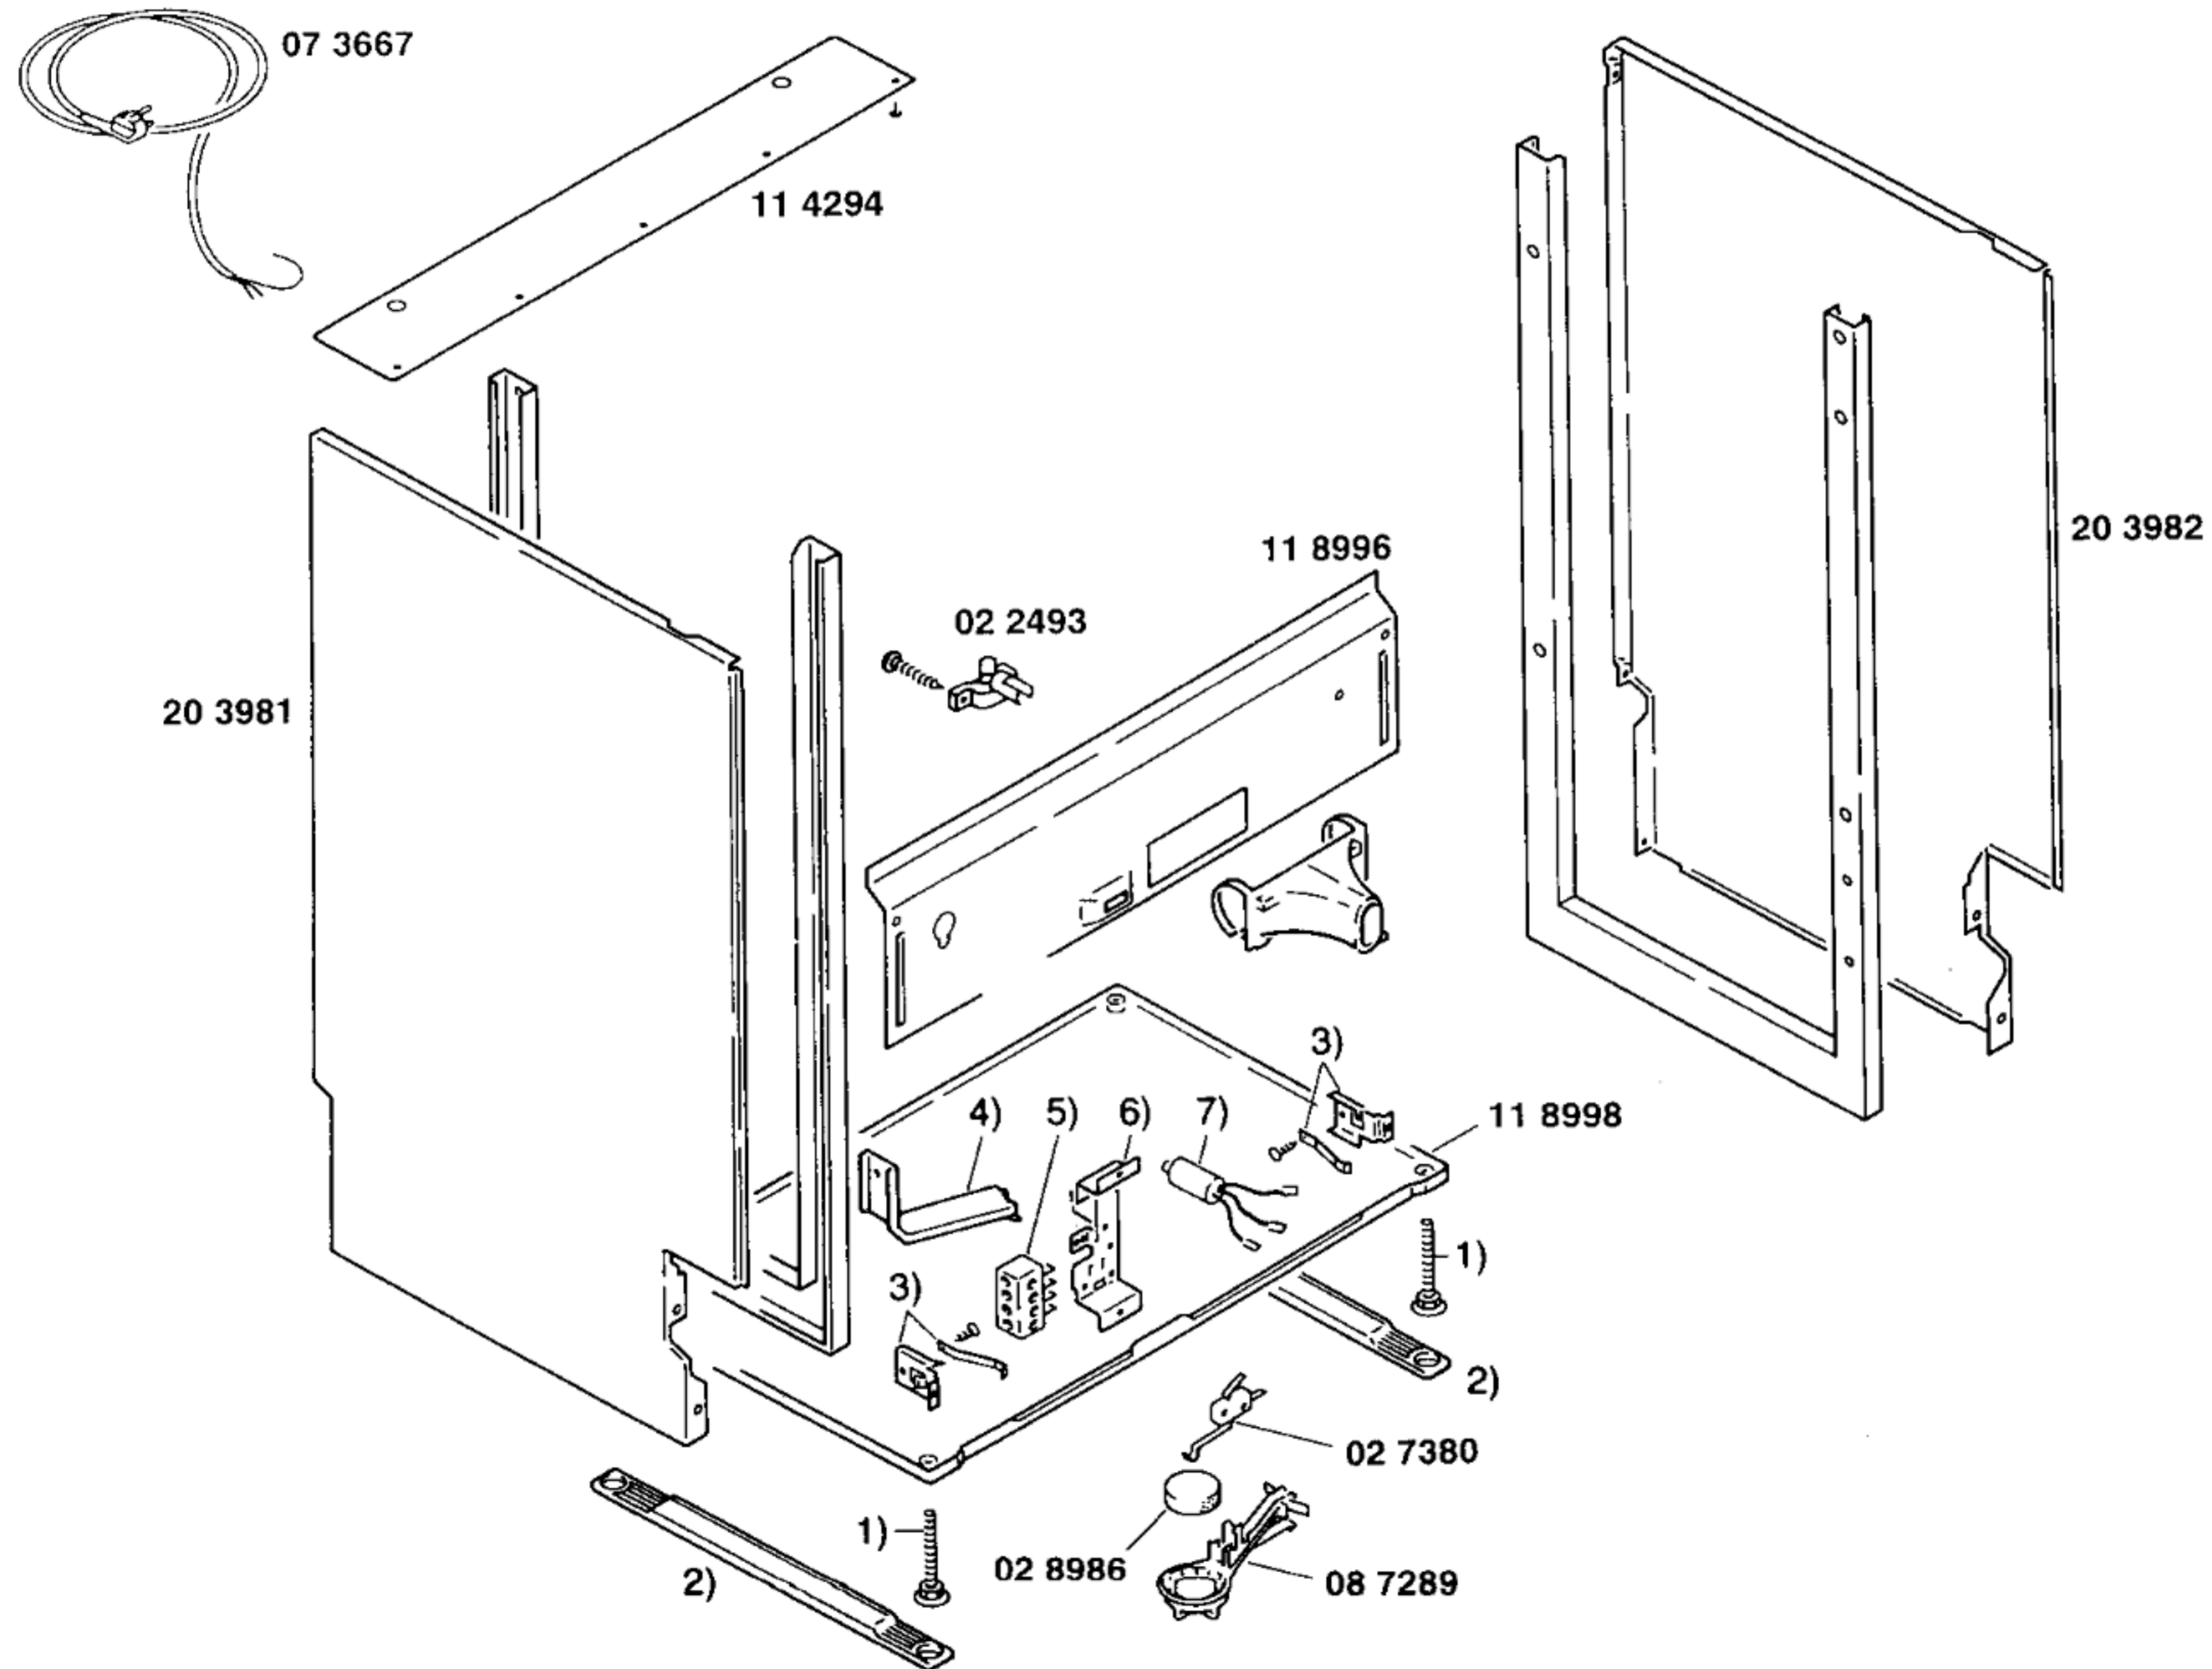

51 3810
 Gebrauchsanweisung
 (D,GB,F,I,NL,P)
 51 3842
 Montageanweisung
 (D,GB,F,I,NL,DK,
 E,P,S,N,SF,GR,TR)

- 1) 02 9941
- 2) 02 9029
- 3) 11 9996
- 4) 05 6860
- 5) 02 9944
Set
- 6) 05 6823
Set
- 7) 02 9673
- 8) 02 7091
- 9) 05 6822
- 10) 02 9943
- 11) 02 9945
Set
- 12) 02 9002
Set

Zubehör:

Verl.-Aqua-Stop
 Z7250X0
 Kupferrohr
 Z7252X0
 Schl.Aqua-St.II

Unterbausockel
 Z7510X0

- 1) 10 4298
PVC Ø5mm/2m
- 2) 02 5069
Set
- 3) 08 5572
kompl.
- 4) 02 9948
- 5) 02 9017
Set
- 6) 05 6826
- 7) 05 6827
- 8) 20 5096
- 9) 05 6806
- 10) 02 9953
50°C
- 11) 02 2480
65°C
- 12) 02 9954
GB1, GB3
03 1032
GB2
85°C