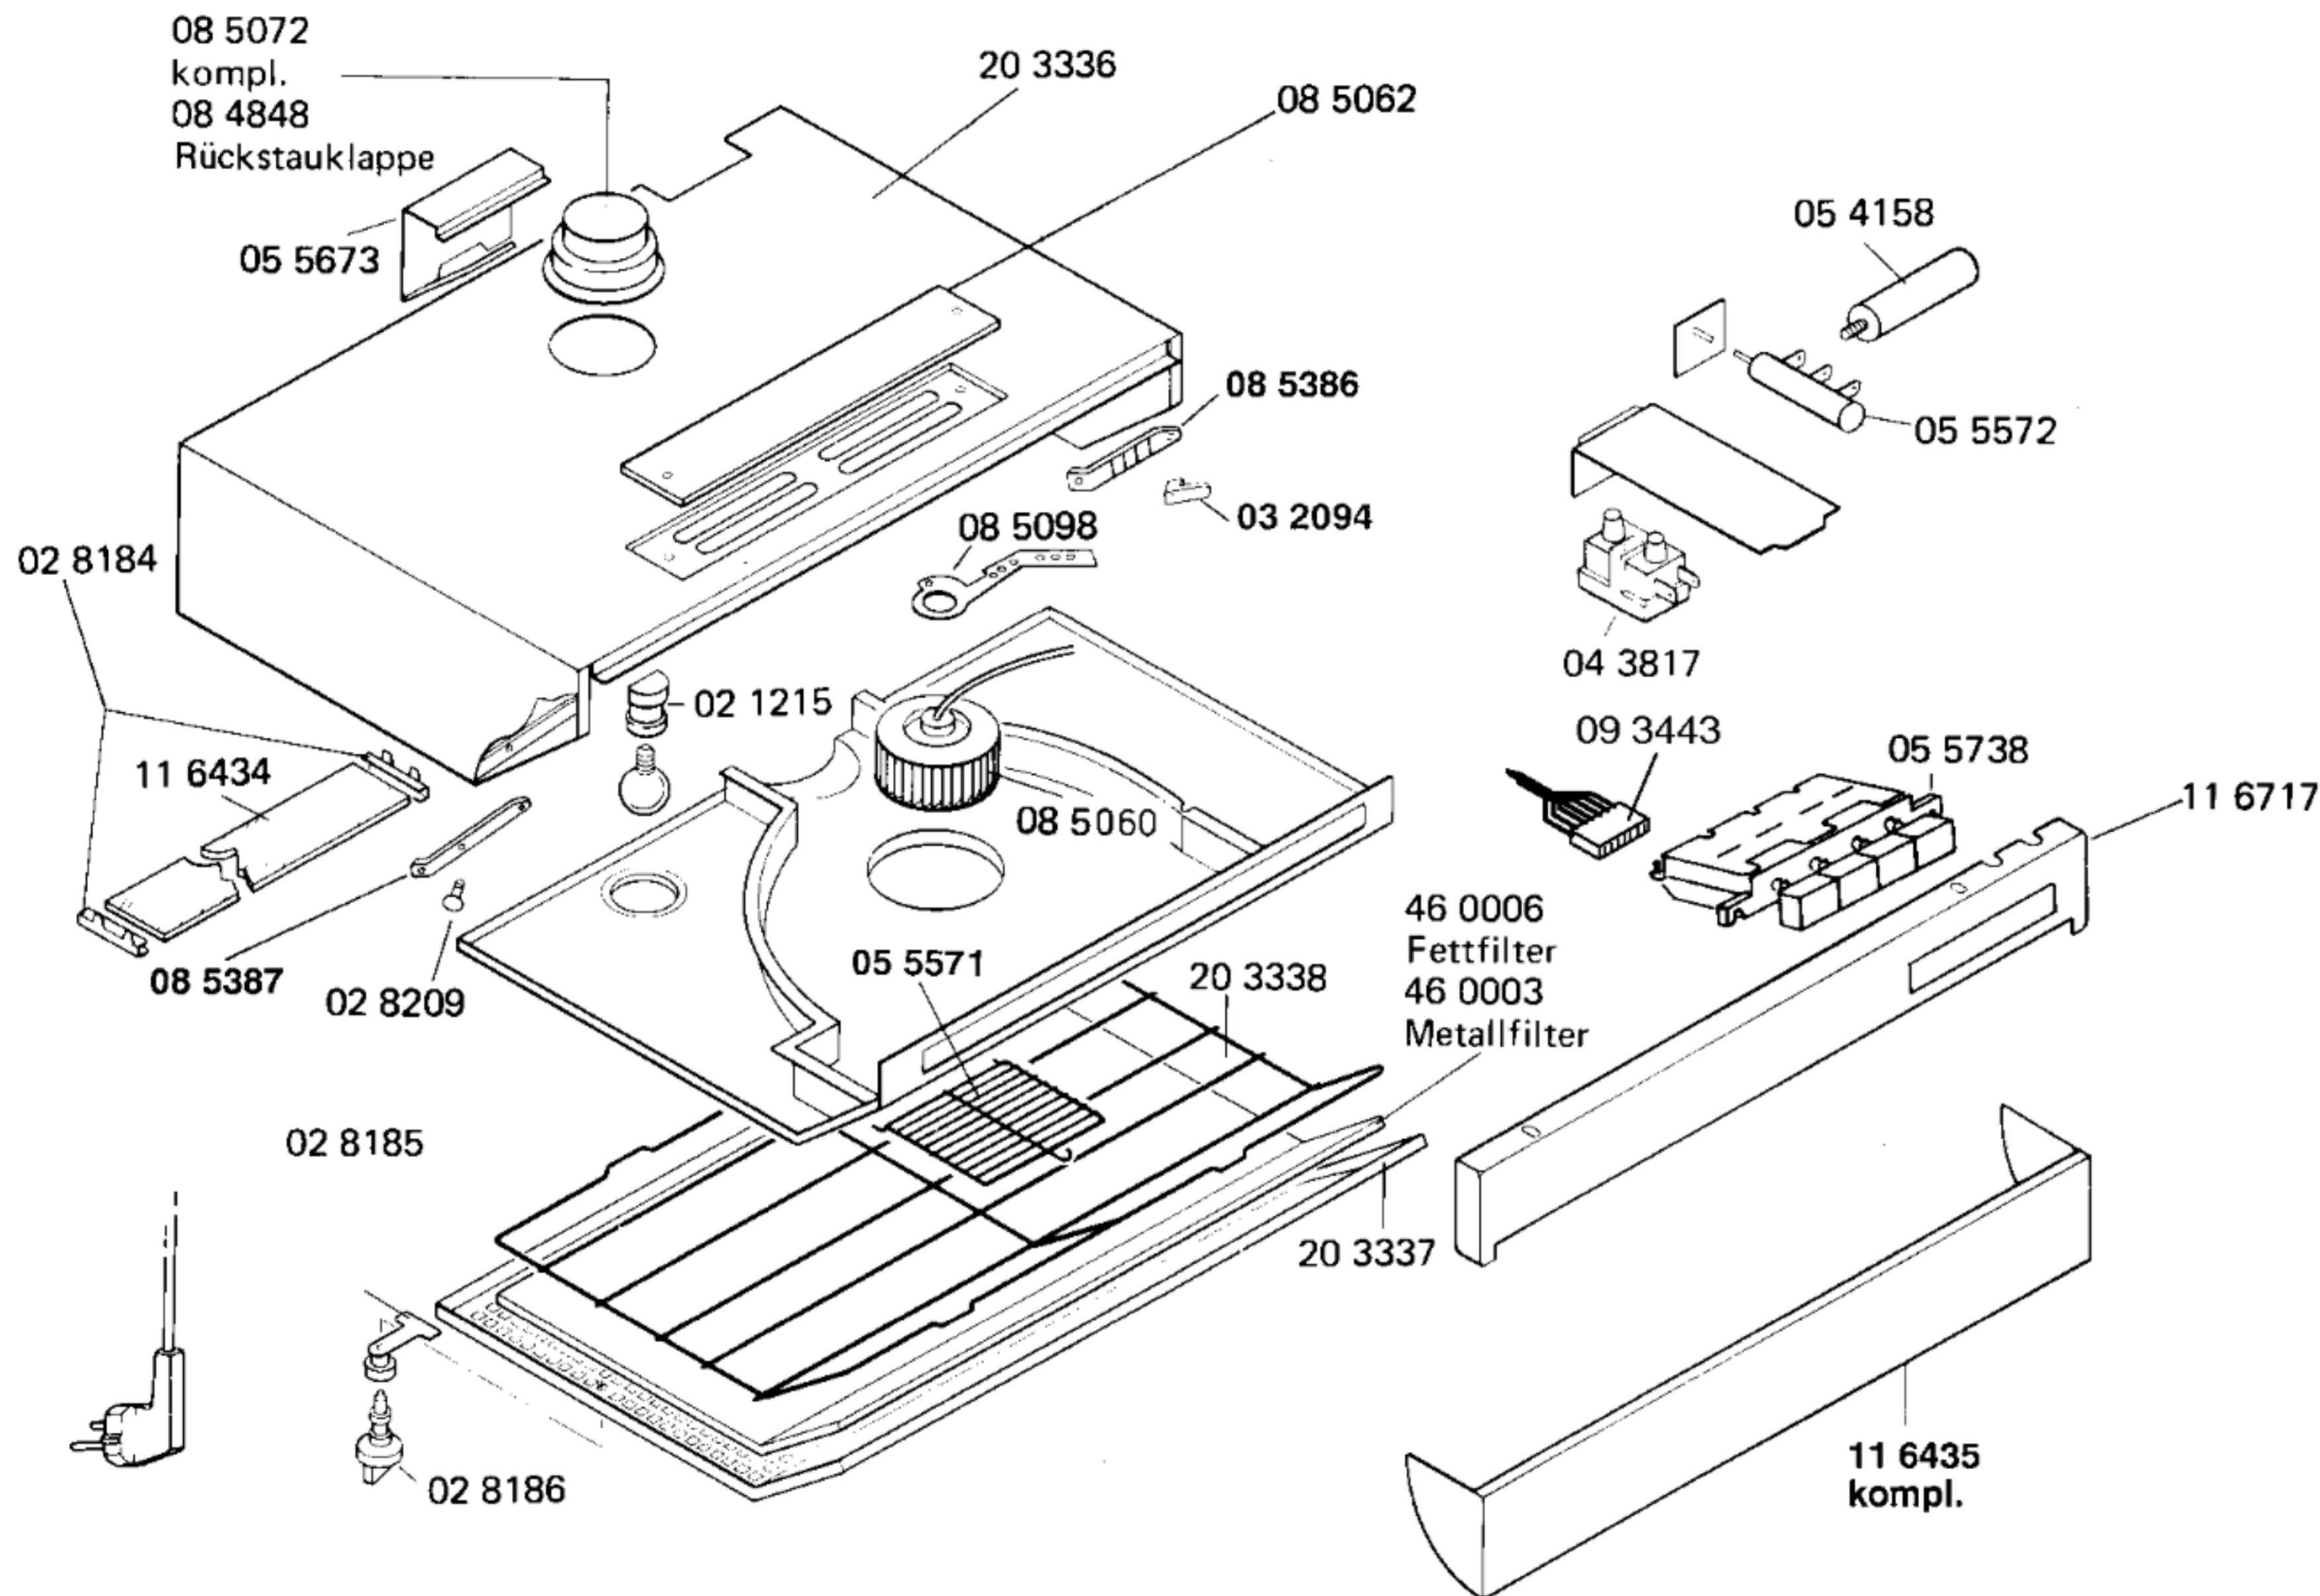

BOSCH

DHS 630 KNL-NL1, braun
DHS 630 MNL-NL2, braun
DHS 630 S-D1, braun

DHS 630 SCH-CH1, braun
DHS 630 S 66-CH2, braun
DHS 630 S 89-GB1, braun

HERDE
Dunstabzugshauben

Ident - Nummern - Konstante
3740

- 51 2715
Gebrauchsanweisung
- 51 2709
Montageanleitung
- 08 5443
Montagesatz
- 46 0001
Kohlefilter