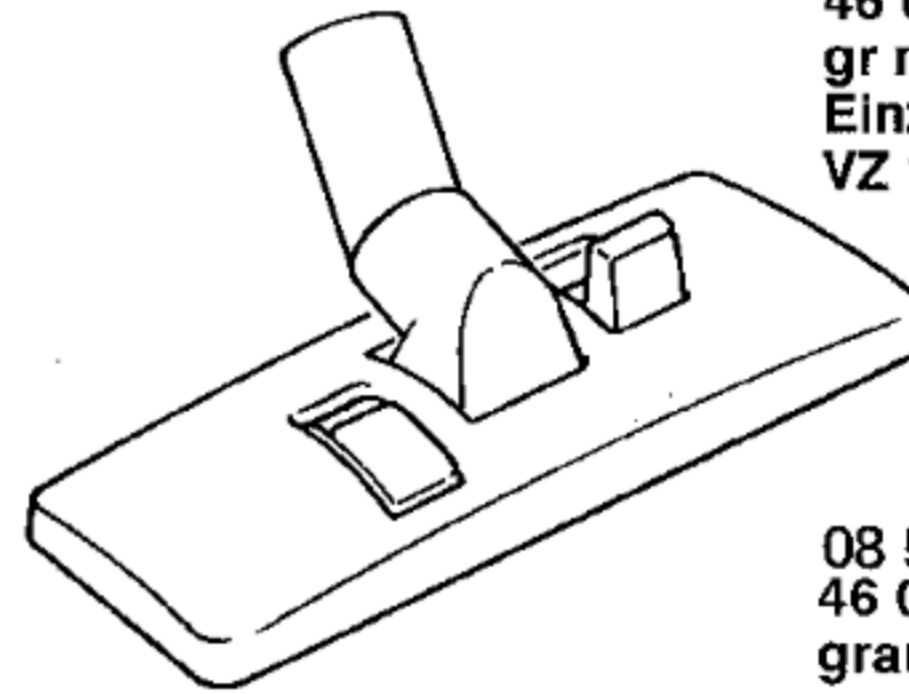

46 0094
sw m. Rollen
46 0093
gr m. Rollen
Einzelteile
VZ 1002

08 5754
46 0051
grau

45 0832

05 6040
46 0056
grau

45 0677
46 0054
grau

45 0818
05 0055
grau