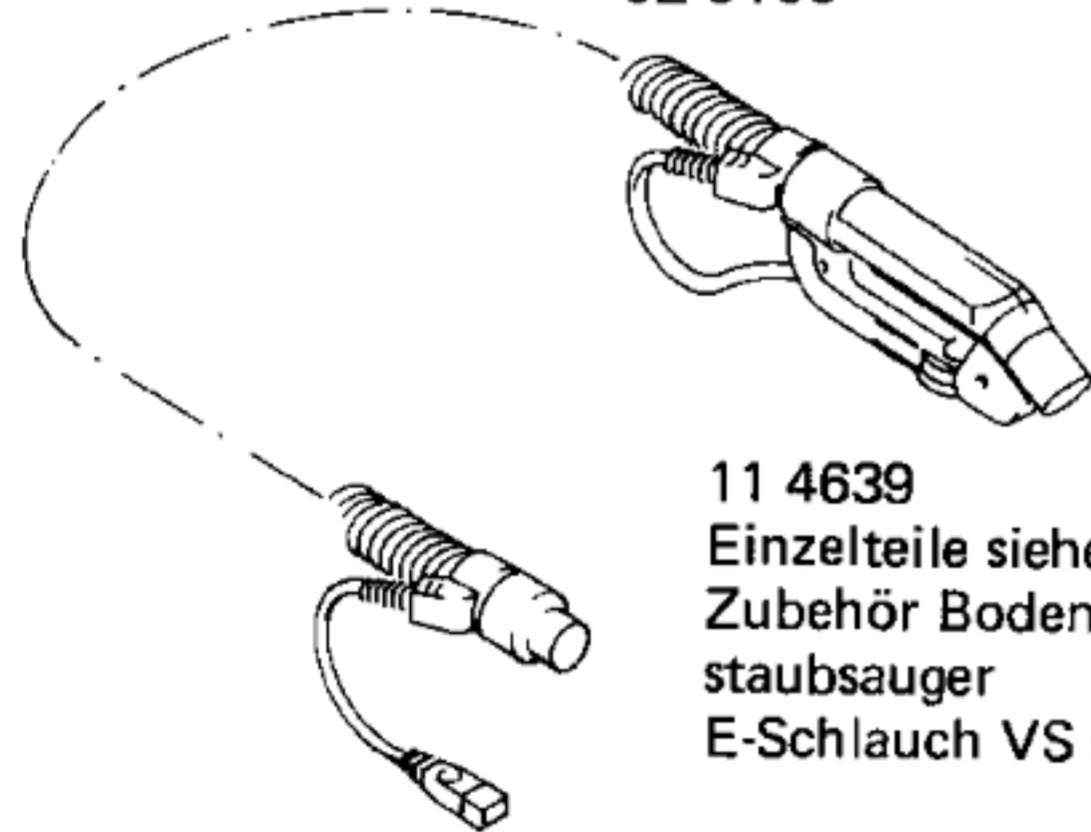

02 7109
03 0237
grau
11 9575
grau
45 0759
kompl.

08 0857
08 6706
grau
02 9169
28 7684

11 4639
Einzelteile siehe
Zubehör Boden-
staubsauger
E-Schlauch VS 58 . .

45 0140
Metall
11 0299
Kunststoff
46 0099
Kunststoff grau

46 0097
46 0096
grau

46 0052
grau
45 0654
Einzelteile siehe
VZ 2201

46 0094
sw m. Rollen
46 0093
gr m. Rollen
Einzelteile
VZ 1002

08 5754
46 0051
grau

45 0832

05 6040
46 0056
grau

45 0677
46 0054
grau

45 0818
05 0055
grau