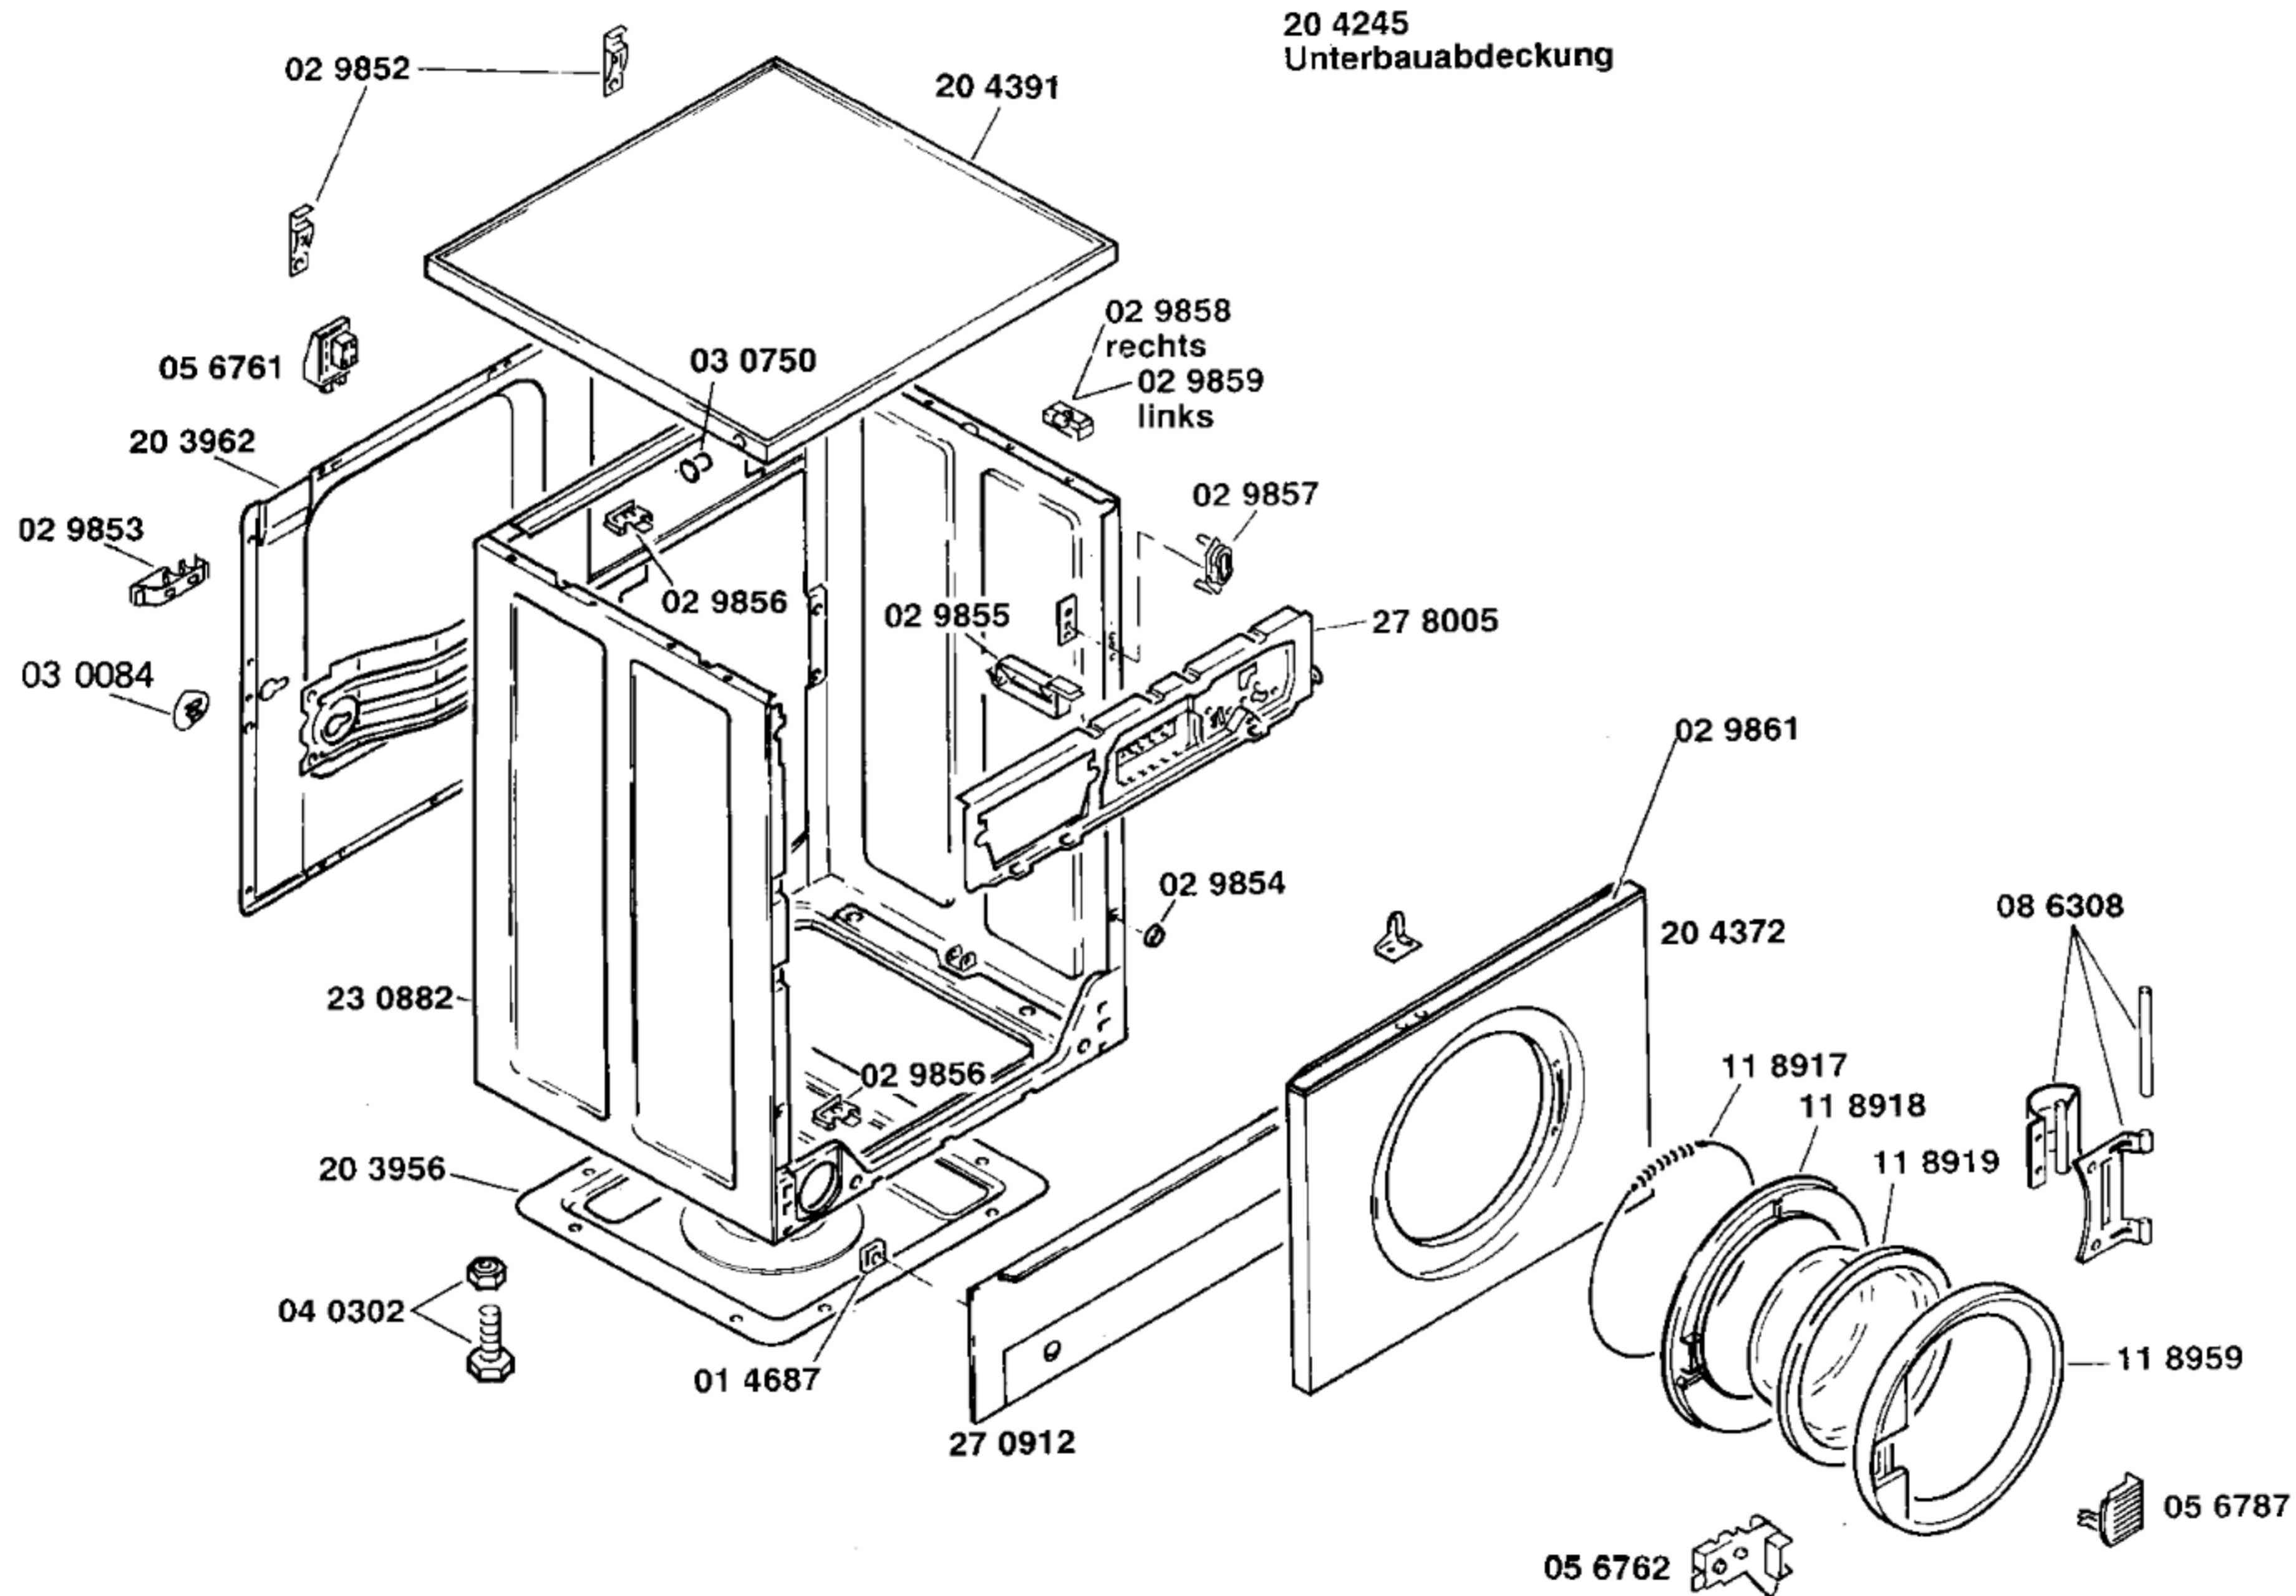

BOSCH

WFK6410-WFK6410GB/01-GB1
WFK6410-WFK6410GB/02-GB2

WASCHGERÄTE
Waschvollautomaten

Ident - Nummern - Konstante
3740

- 1) 08 6336 (D)
- 08 6337 (NL)
- 08 6338 (N)
- 08 6339 (SF)
- 08 6340 (S)
- 08 6341 (E)
- 08 6342 (F)
- 08 6343 (DK)
- 08 6344 (I)
- 08 6686 (TR, YU, E, GB)
- 08 6690 (GB)

- Gebrauchsanweisung: 51 4180 (GB)
- Programmtabelle: 51 4180 (GB)
- Aufstellanweisungen: 51 4181 (GB)

Ident - Nummern - Konstante
3740

Ident - Nummern - Konstante
3740

- 1) 03 0055
LINKS
03 0054
RECHTS
- 2) 03 0052
RECHTS
03 0051
LINKS

BOSCH

WFK6410-WFK6410GB/01-GB1
WFK6410-WFK6410GB/02-GB2

WASCHGERÄTE
Waschvollautomaten

Ident - Nummern - Konstante
3740