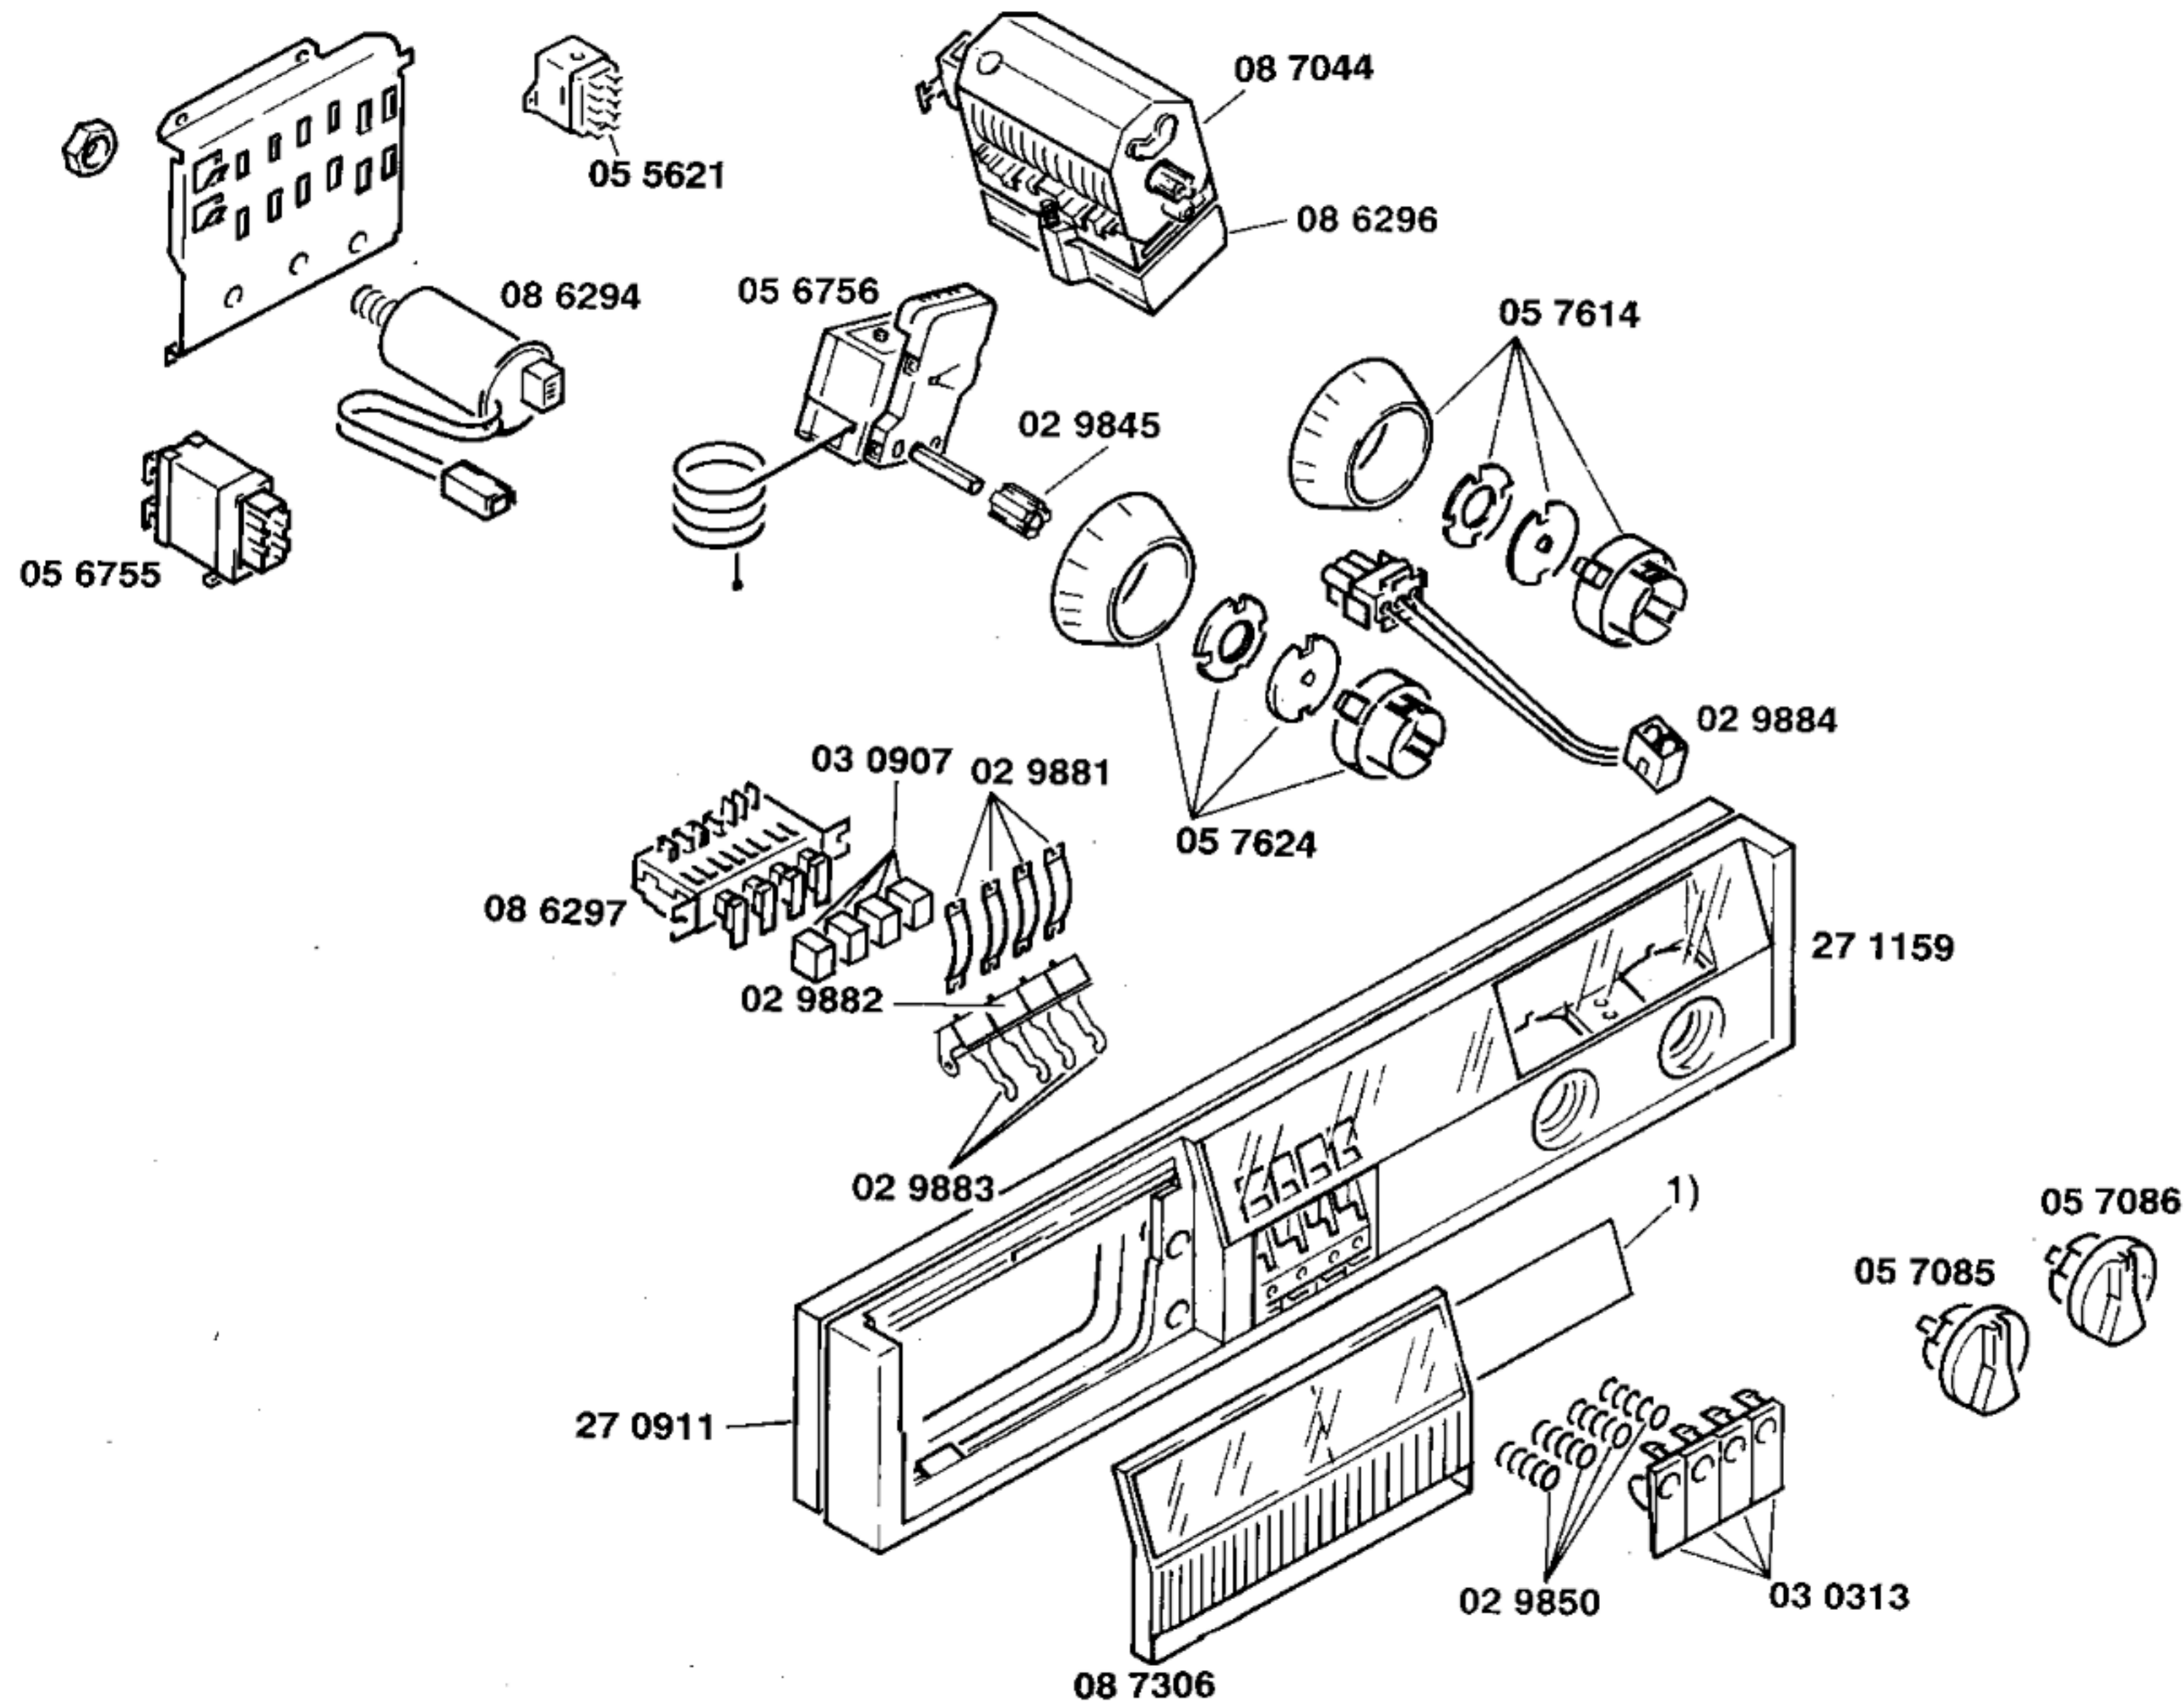

BOSCH

WFK6410-WFK6410GB/01-GB1
WFK6410-WFK6410GB/02-GB2

WASCHGERÄTE
Waschvollautomaten

Ident - Nummern - Konstante
3740

- 1) 08 6336 (D)
- 08 6337 (NL)
- 08 6338 (N)
- 08 6339 (SF)
- 08 6340 (S)
- 08 6341 (E)
- 08 6342 (F)
- 08 6343 (DK)
- 08 6344 (I)
- 08 6686 (TR, YU, E, GB)
- 08 6690 (GB)

- Gebrauchsanweisung: 51 4180 (GB)
- Programmtabelle: 51 4180 (GB)
- Aufstellanweisungen: 51 4181 (GB)

Ident - Nummern - Konstante
3740

Ident - Nummern - Konstante
3740

- 1) 03 0055
LINKS
03 0054
RECHTS
- 2) 03 0052
RECHTS
03 0051
LINKS

BOSCH

WFK6410-WFK6410GB/01-GB1
WFK6410-WFK6410GB/02-GB2

WASCHGERÄTE
Waschvollautomaten

Ident - Nummern - Konstante
3740