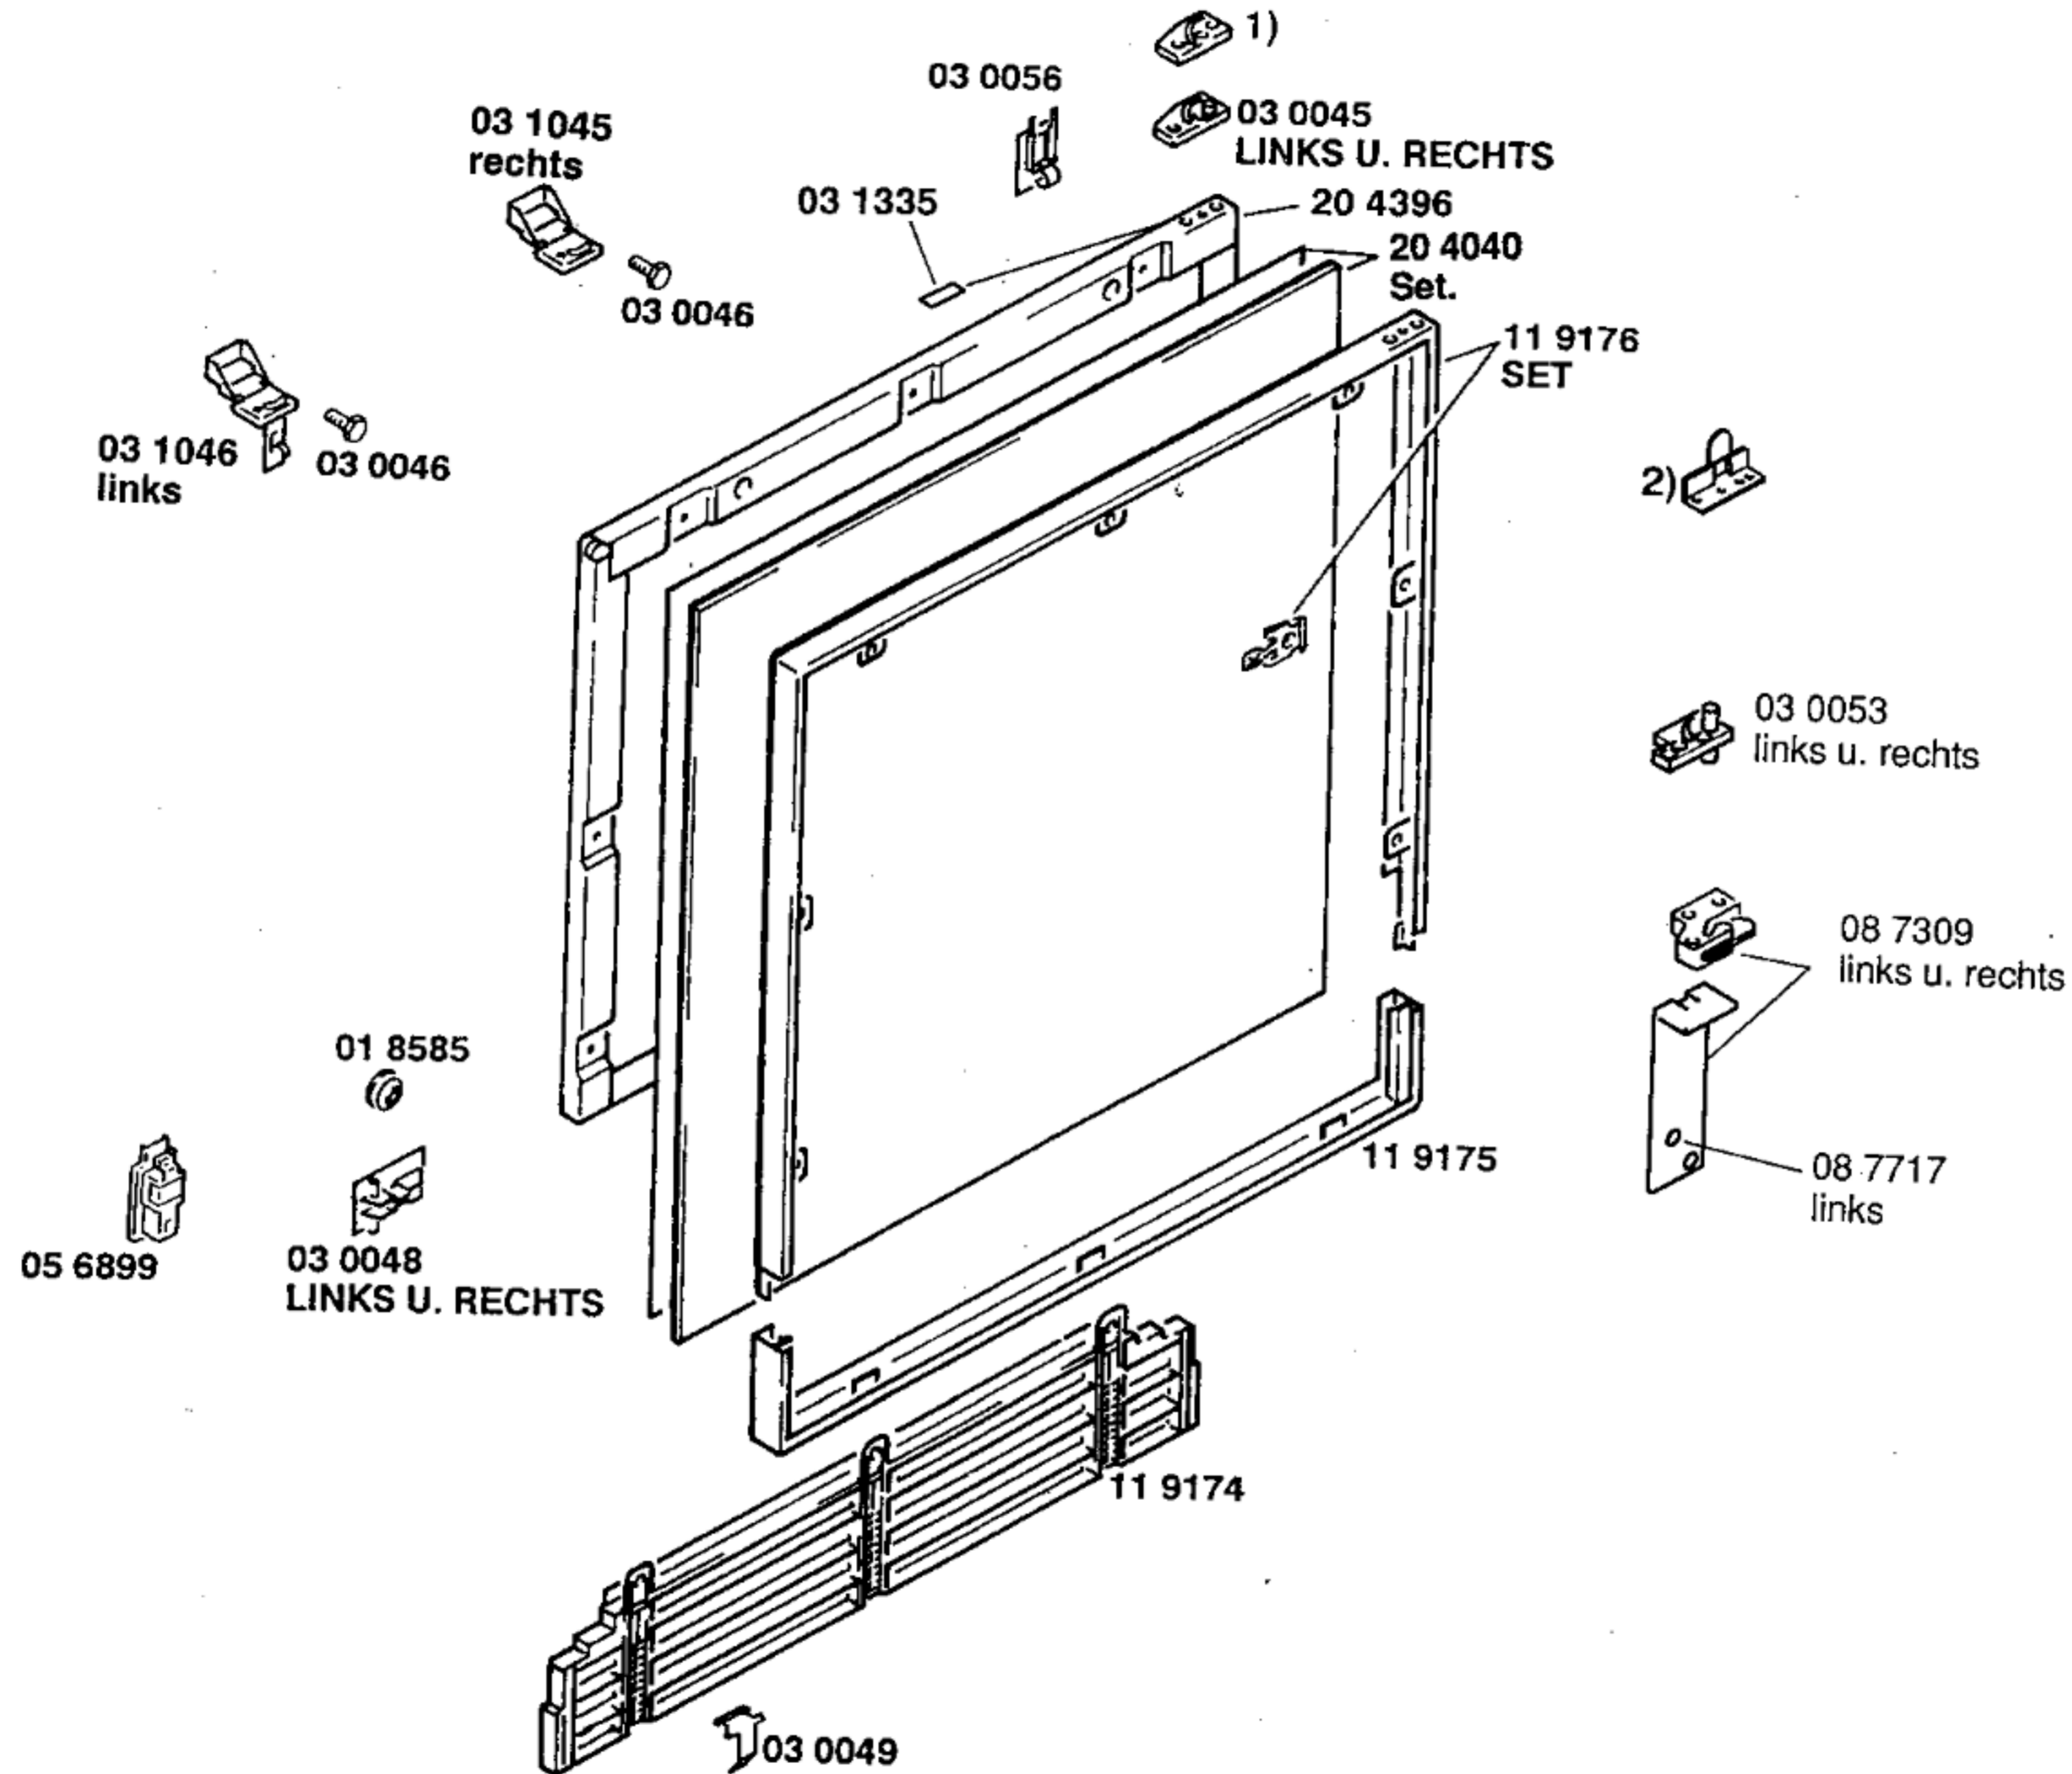

BOSCH

WFK6410-WFK6410GB/01-GB1
WFK6410-WFK6410GB/02-GB2

WASCHGERÄTE
Waschvollautomaten

Ident - Nummern - Konstante
3740

- 1) 08 6336 (D)
- 08 6337 (NL)
- 08 6338 (N)
- 08 6339 (SF)
- 08 6340 (S)
- 08 6341 (E)
- 08 6342 (F)
- 08 6343 (DK)
- 08 6344 (I)
- 08 6686 (TR, YU, E, GB)
- 08 6690 (GB)

- Gebrauchsanweisung: 51 4180 (GB)
- Programmtabelle: 51 4180 (GB)
- Aufstellanweisungen: 51 4181 (GB)

Ident - Nummern - Konstante
3740

Ident - Nummern - Konstante
3740

- 1) 03 0055
LINKS
03 0054
RECHTS
- 2) 03 0052
RECHTS
03 0051
LINKS

BOSCH

WFK6410-WFK6410GB/01-GB1
WFK6410-WFK6410GB/02-GB2

WASCHGERÄTE
Waschvollautomaten

Ident - Nummern - Konstante
3740