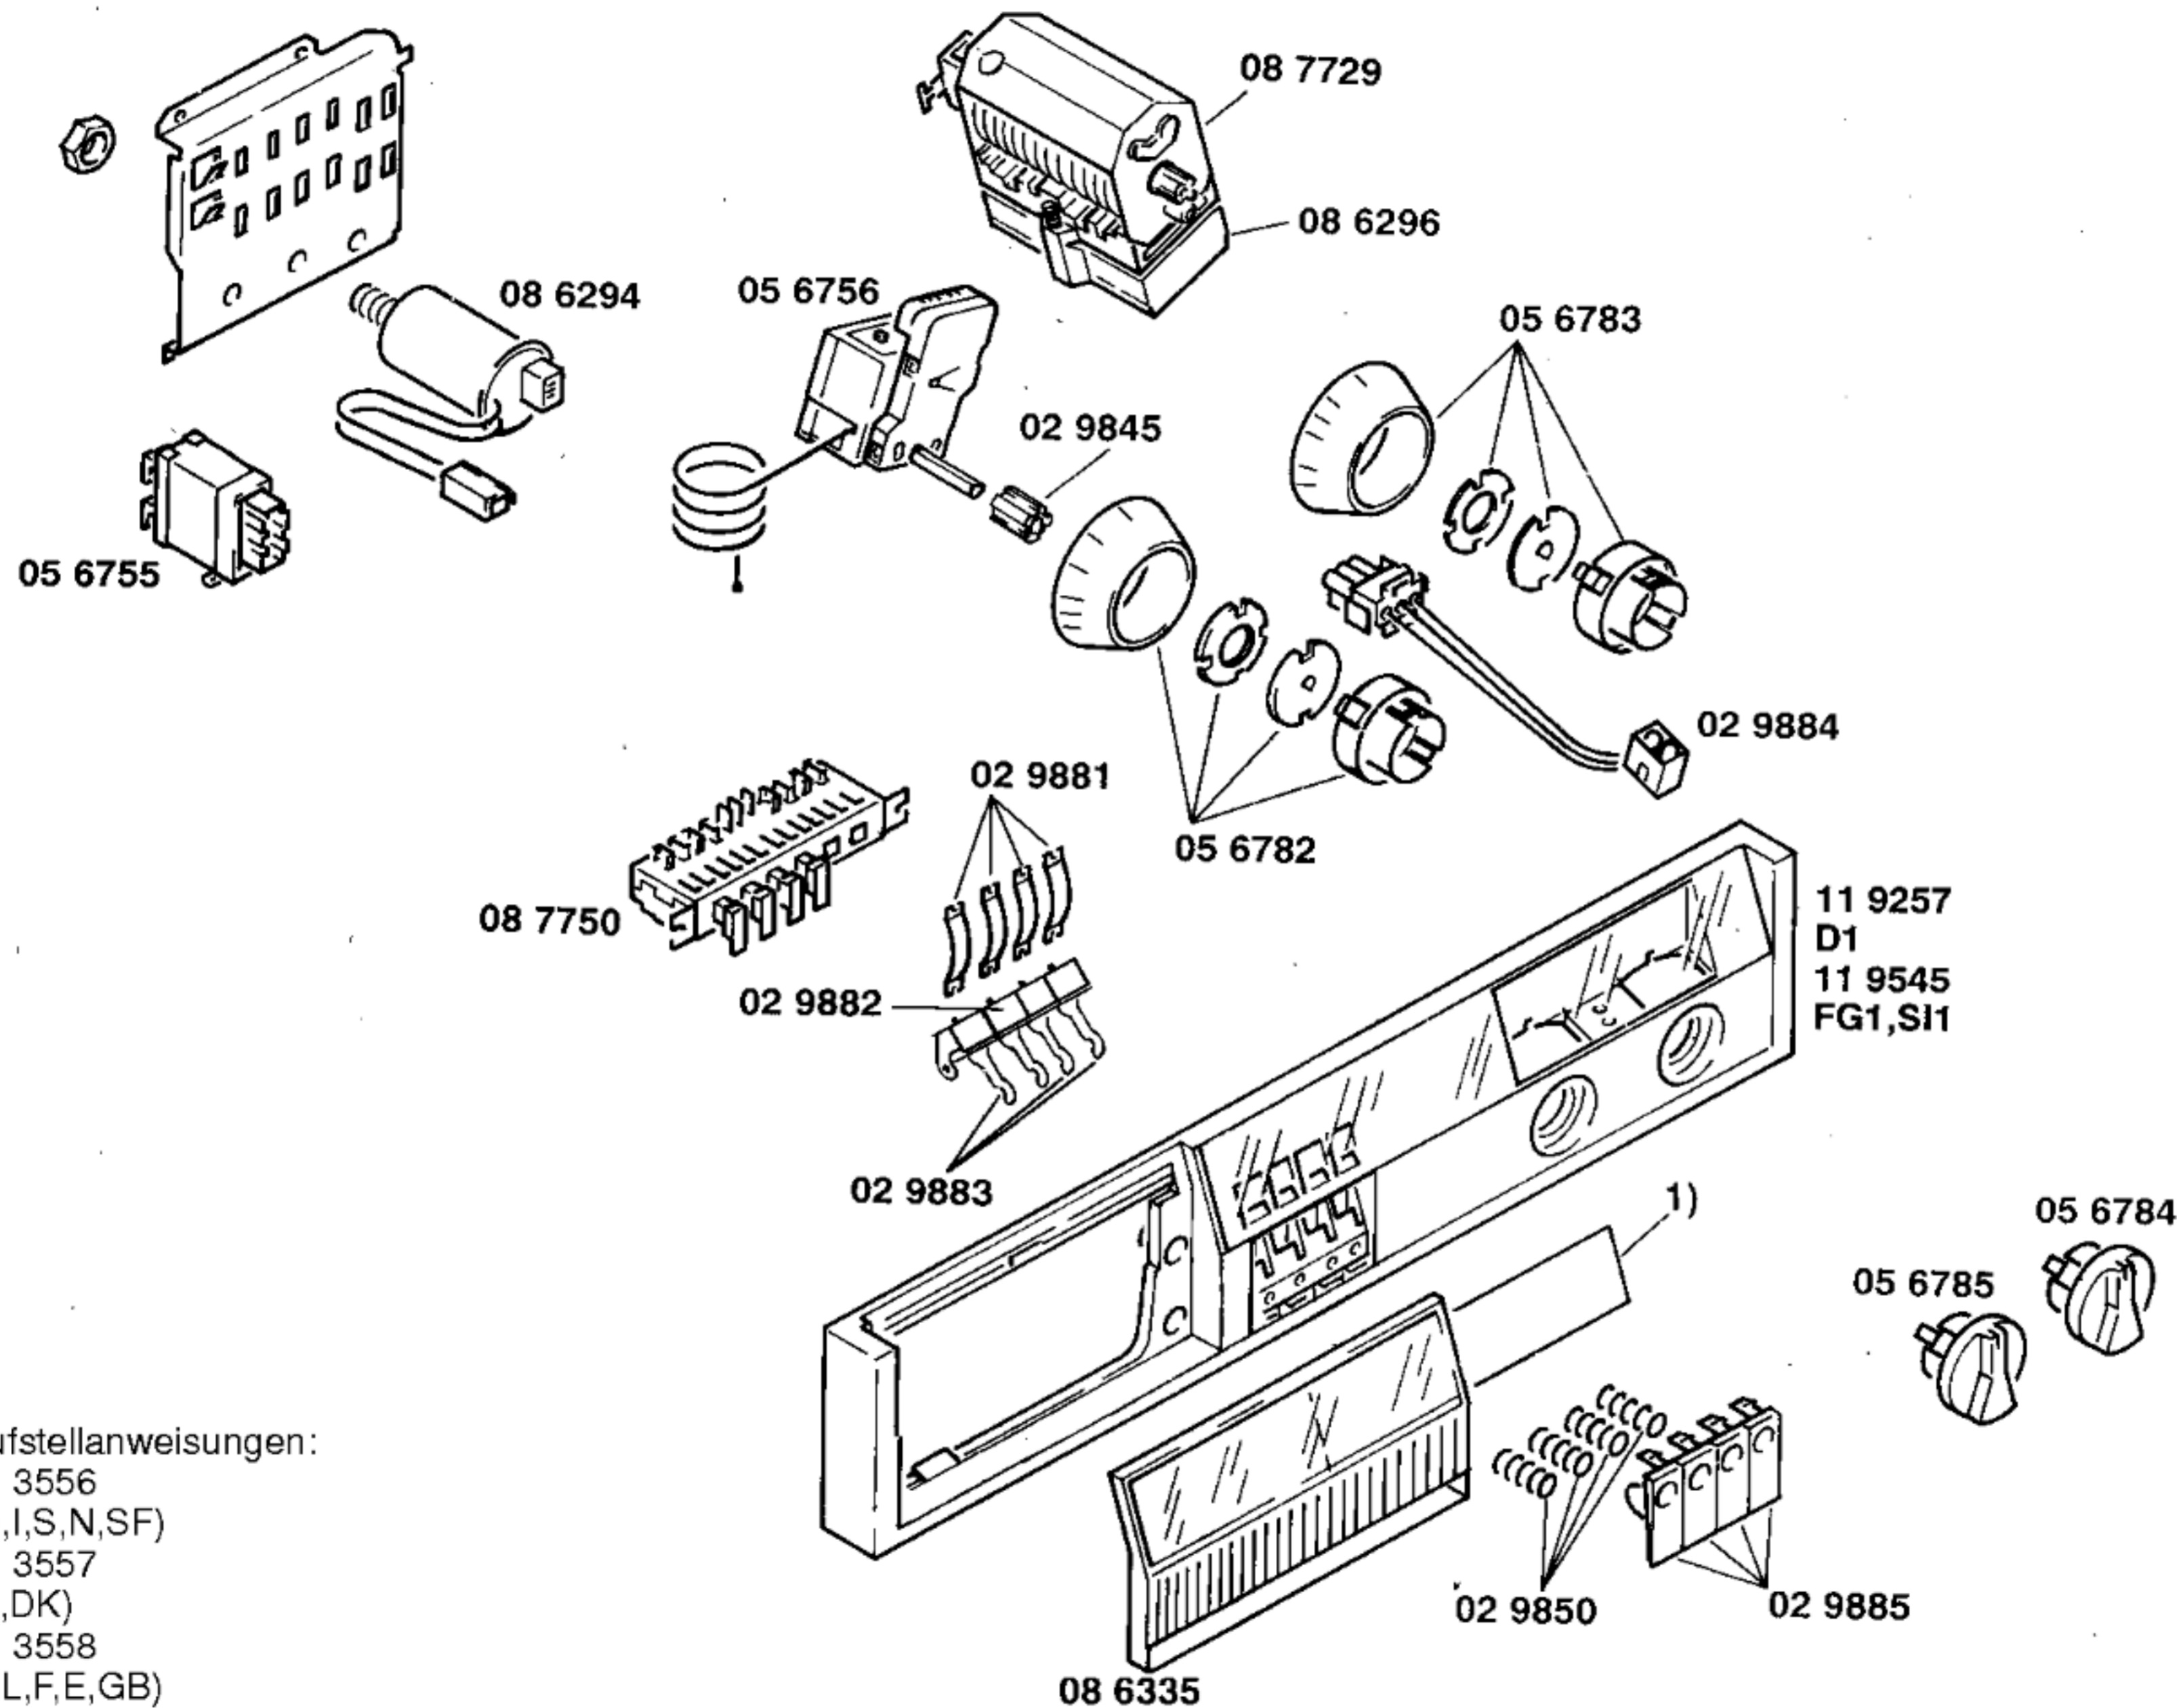

**BOSCH**

WFK6000-WFK6000/04-D1
 WFK6000-WFK6000FG/04-FG1
 WFK6000-WFK6000SI/04-SI1

WASCHGERÄTE
 Waschvollautomaten

Ident - Nummern - Konstante
 3740

- 1) 08 6336
 (D)
- 08 6337
 (NL)
- 08 6338
 (N)
- 08 6339
 (SF)
- 08 6340
 (S)
- 08 6341
 (E)
- 08 6342
 (F)
- 08 6343
 (DK)
- 08 6344
 (I)
- 08 6686
 (TR,YU,E,GB)
- 08 6690
 (GB)

Gebrauchsanweisungen:

- 51 3566
 (D,I,S,N,SF)
- 51 3567
 (S,DK)
- 51 3568
 (NL,F,E,GB)

Programmtabellen:

- 51 3552
 (D)
- 51 3553
 (I,S,N,SF)
- 51 3554
 (S,DK)
- 51 3555
 (NL,F,E,GB)

Aufstellanweisungen:

- 51 3556
 (D,I,S,N,SF)
- 51 3557
 (S,DK)
- 51 3558
 (NL,F,E,GB)

1) 27 1716
 15 5272
 Triac-Motorleistung

Ident - Nummern - Konstante
3740