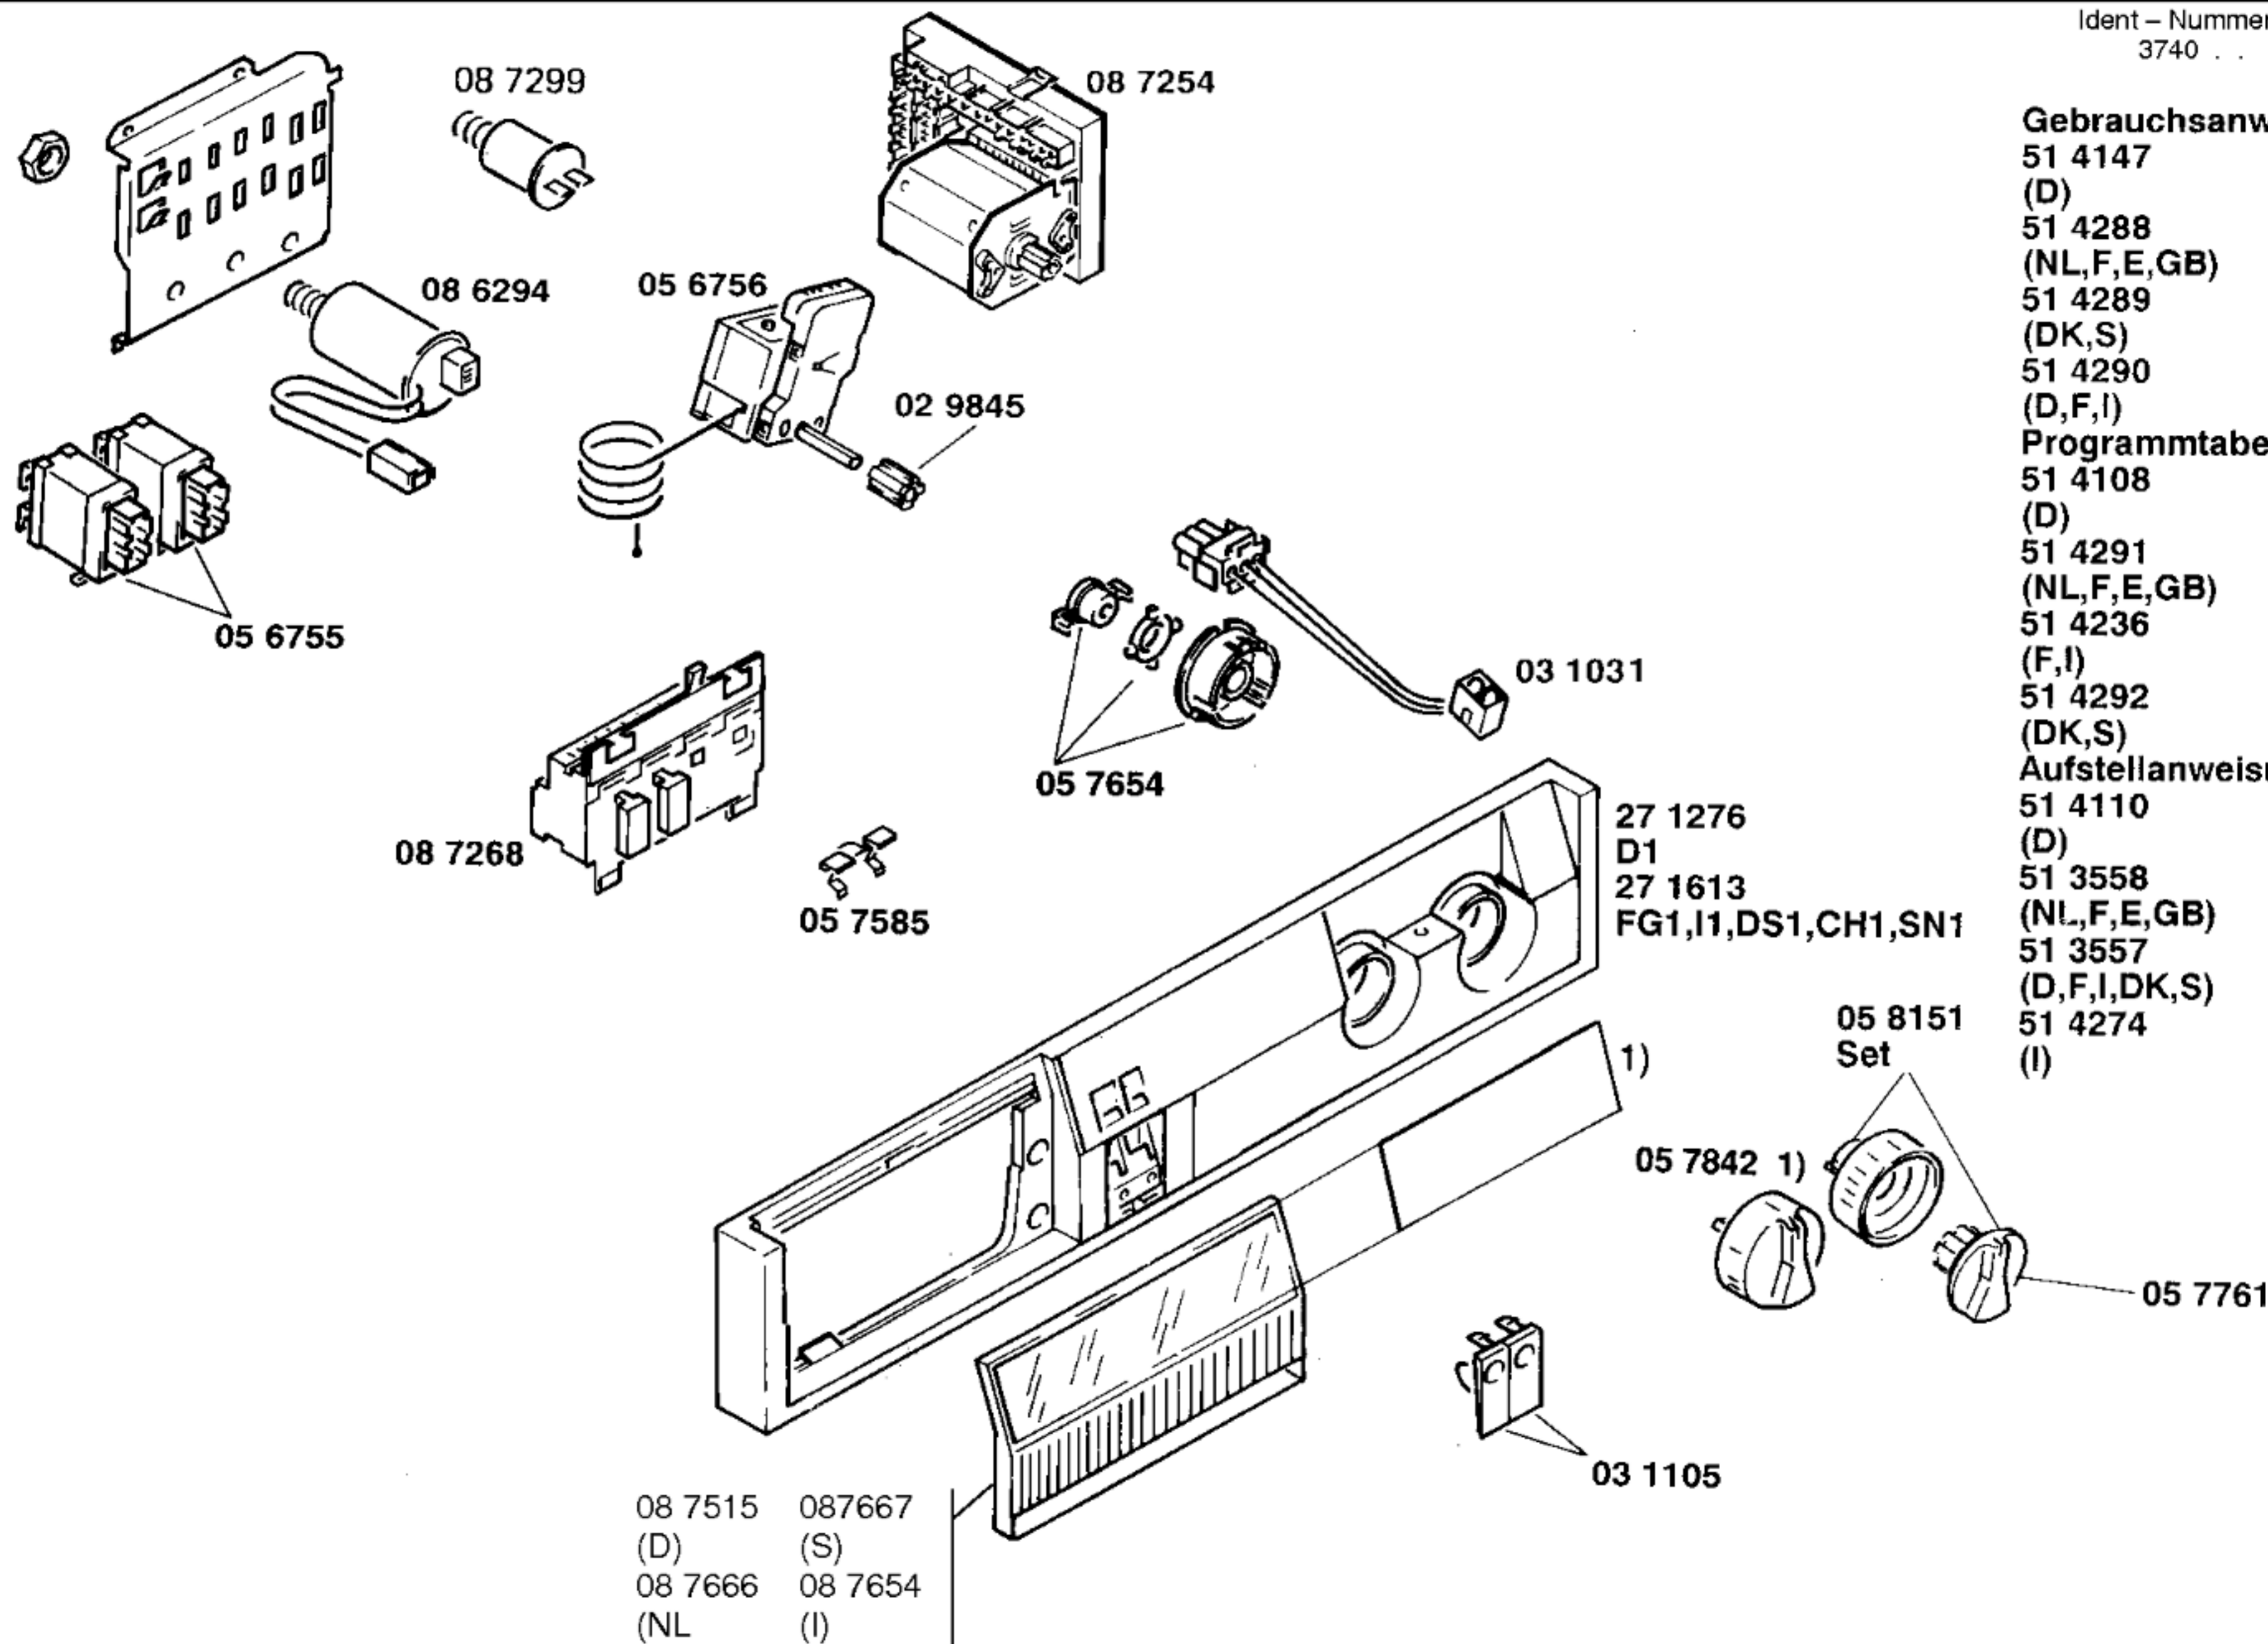

**BOSCH**

WFM3010-WFM3010/01-D1
 WFM3010-WFM3010FG/01-FG1
 WFM3010-WFM3010II/01-II
 WFM3010-WFM3010DS/01-DS1

WFM3010-WFM3010CH/01-CH1
 WFM3010-WFM3010SN/01-SN1

WASCHGERÄTE
 Waschvollautomaten

Ident - Nummern - Konstante
 3740

- 1) 08 7653 (D)
- 08 7659 (F)
- 08 7660 (GB)
- 08 7661 (E)
- 08 7655 (I)
- 08 7662 (SF)
- 08 7663 (N)
- 08 7664 (S)
- 08 7665 (DK)

- 08 7515 (D)
- 08 7666 (NL)
- 08 7667 (S)
- 08 7654 (I)

- Gebrauchsanweisungen:**
- 51 4147 (D)
 - 51 4288 (NL, F, E, GB)
 - 51 4289 (DK, S)
 - 51 4290 (D, F, I)
- Programmtabellen:**
- 51 4108 (D)
 - 51 4291 (NL, F, E, GB)
 - 51 4236 (F, I)
 - 51 4292 (DK, S)
- Aufstellanweisungen:**
- 51 4110 (D)
 - 51 3558 (NL, F, E, GB)
 - 51 3557 (D, F, I, DK, S)
 - 51 4274 (I)

20 4245
Unterbauabdeckung

BOSCH

WFM3010-WFM3010/01-D1
WFM3010-WFM3010FG/01-FG1
WFM3010-WFM3010II/01-II
WFM3010-WFM3010DS/01-DS1

WFM3010-WFM3010CH/01-CH1
WFM3010-WFM3010SN/01-SN1

WASCHGERÄTE
Waschvollautomaten