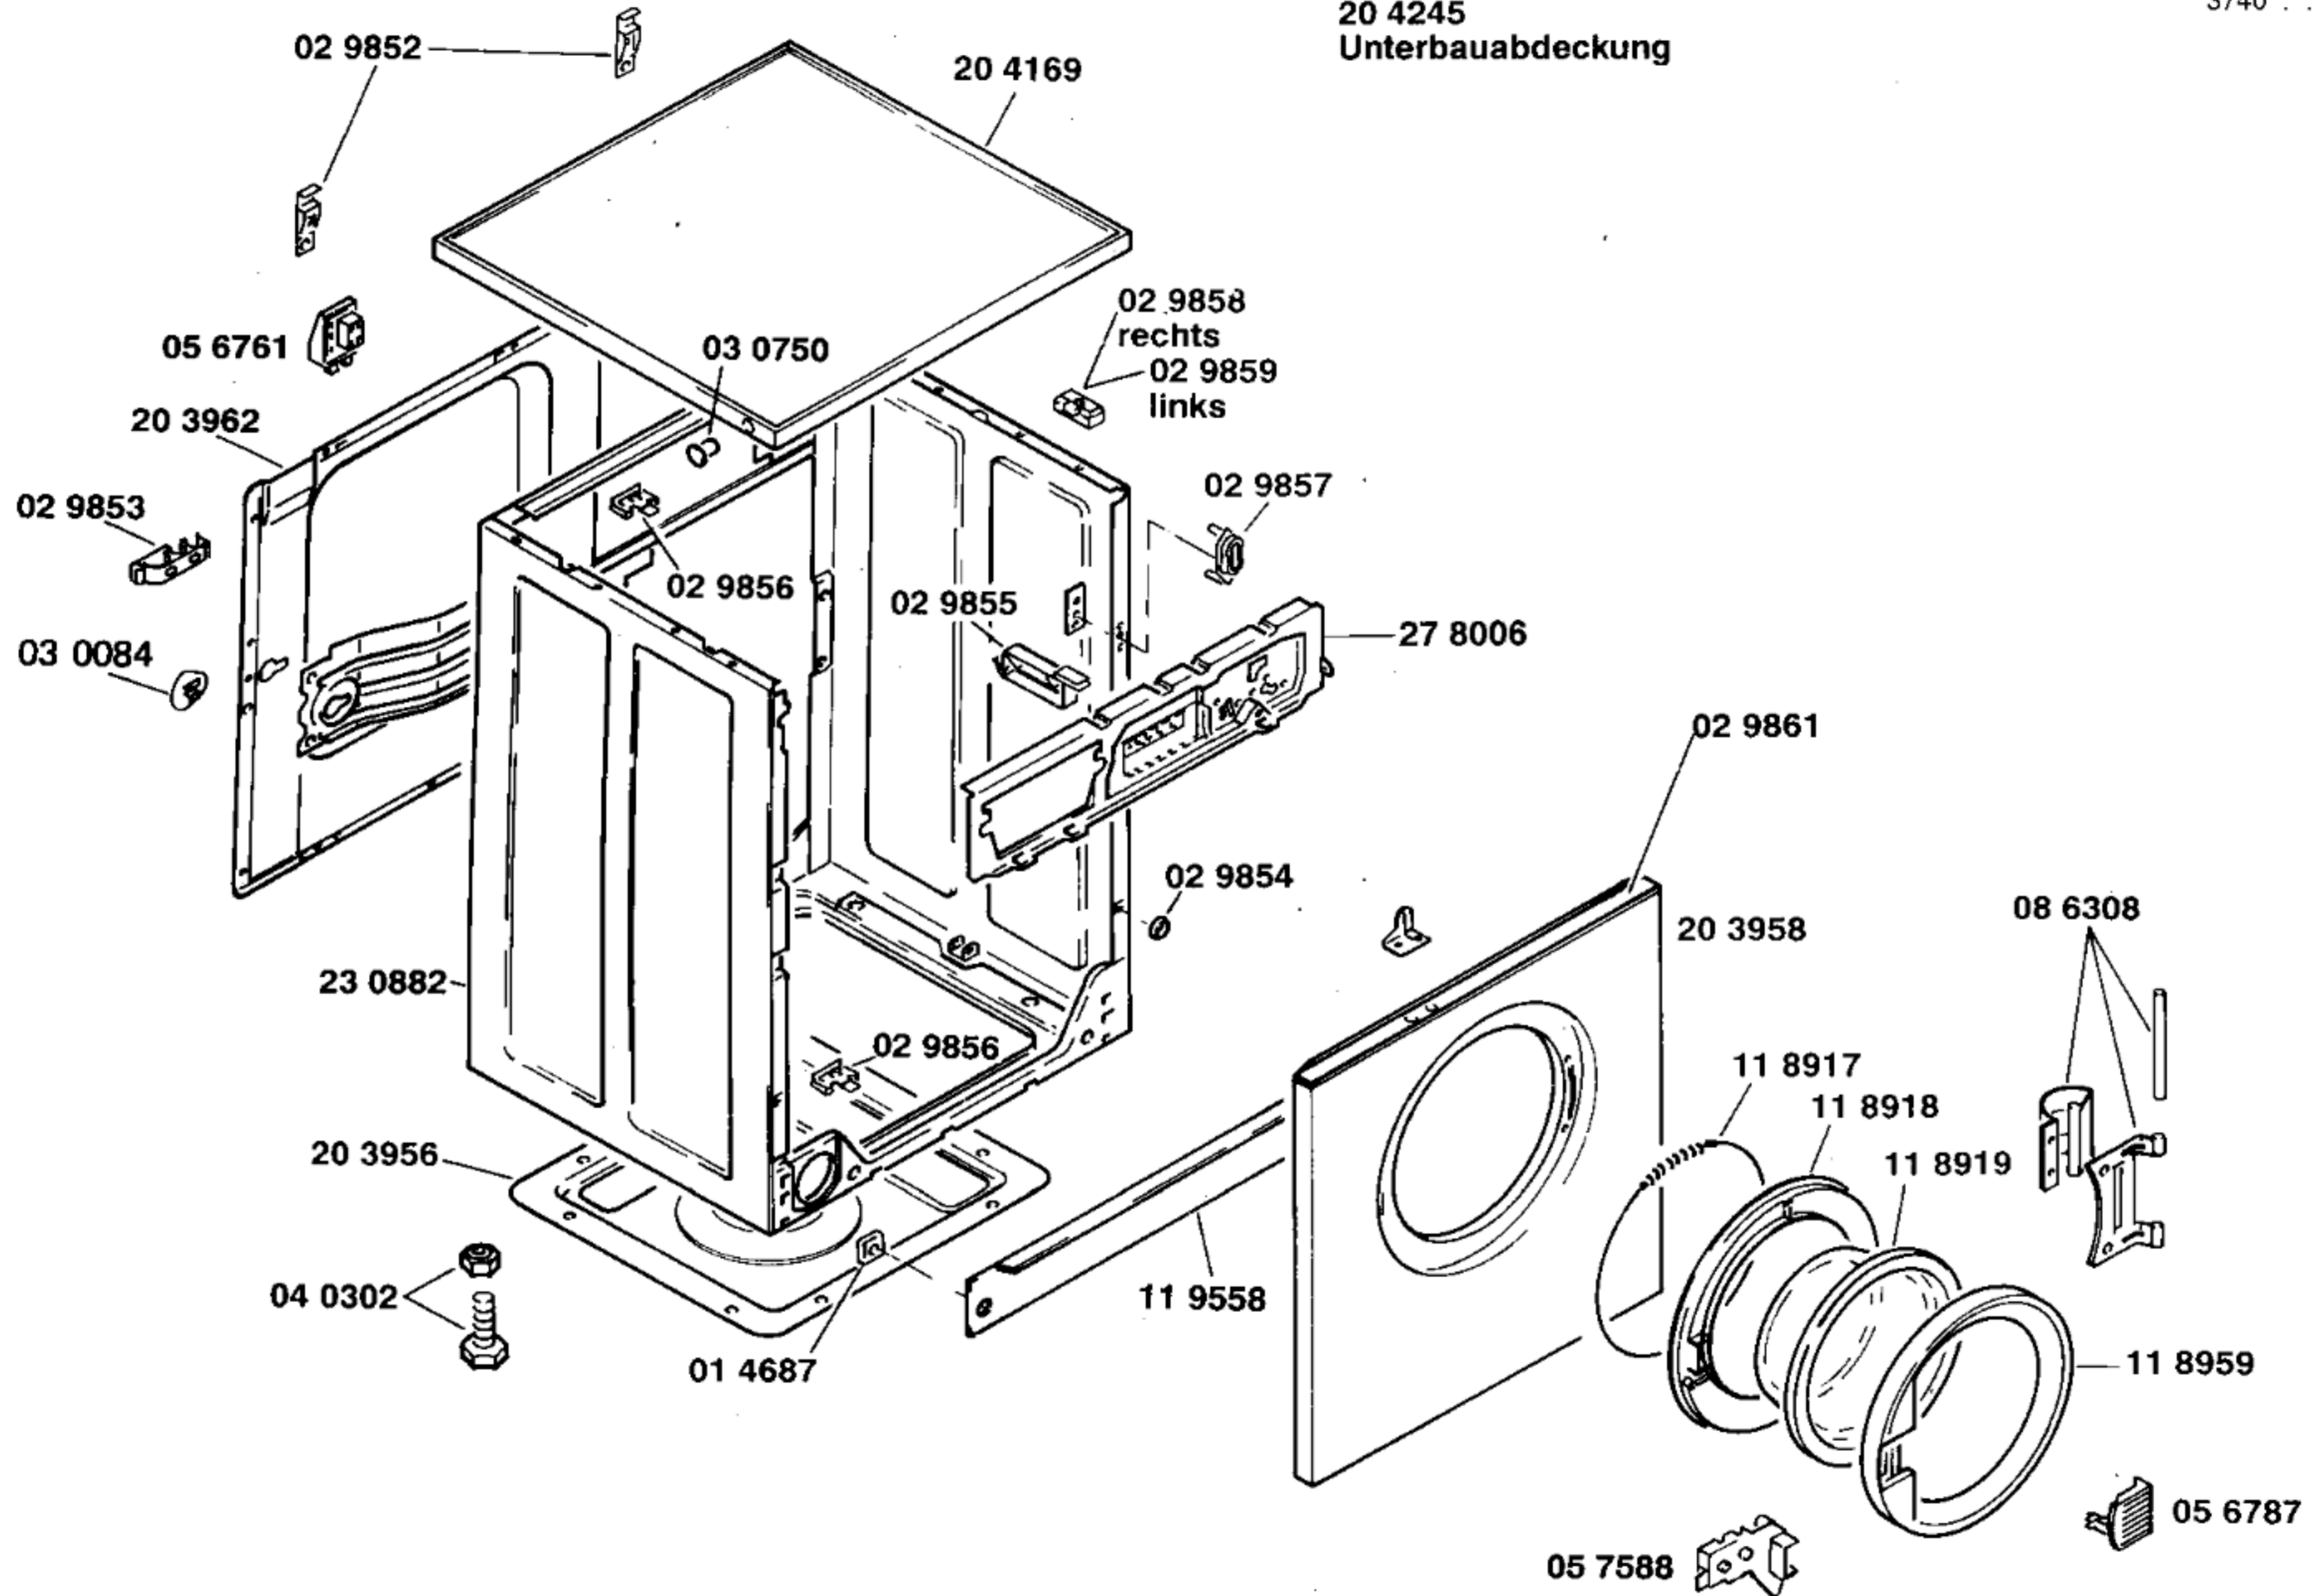

20 4245
Unterbauabdeckung